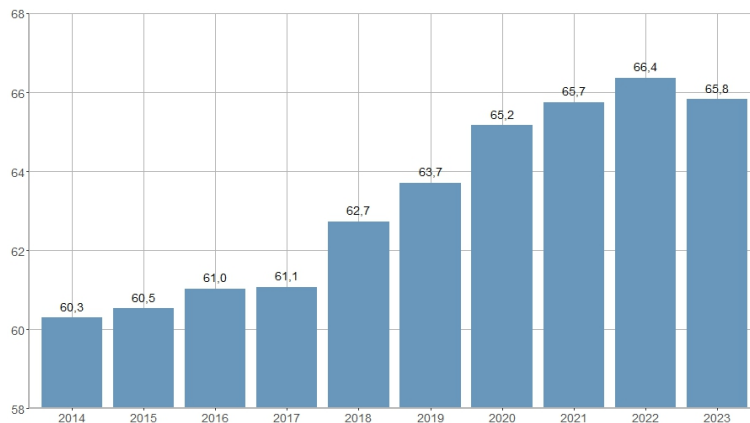

## Zonas verdes por 100.000 habitantes / Zones verdes per 100.000 habitants

| 2014 | 2015 | 2016 | 2017 | 2018 | 2019 | 2020 | 2021 | 2022 | 2023 |
|------|------|------|------|------|------|------|------|------|------|
| 60,3 | 60,5 | 61,0 | 61,1 | 62,7 | 63,7 | 65,2 | 65,7 | 66,4 | 65,8 |