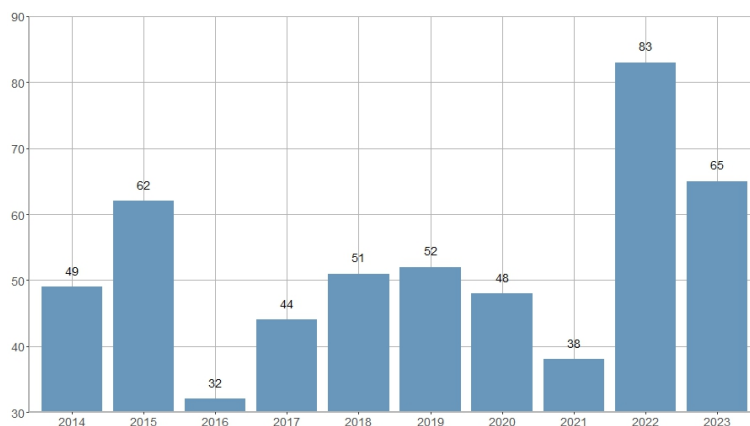

## Número de días con temperatura máxima superior o igual a 30 °C / Nombre de dies amb temperatura màxima superior o igual a 30 °C

2014	2015	2016	2017	2018	2019	2020	2021	2022	2023
49	62	32	44	51	52	48	38	83	65

<b>Nombre del Indicador:</b> Número de días con temperatura máxima superior o igual a 30 °C	<b>Nom de l'Indicador:</b> Nombre de dies amb temperatura màxima superior o igual a 30 °C
<b>Código:</b> 01051070	<b>Codi:</b> 01051070
<b>Tema:</b> Características Físicas y Medio Ambiente	<b>Tema:</b> Característiques Físiques i Medi Ambient
<b>Subtema:</b> Climatología	<b>Subtema:</b> Climatologia
<b>Definición y forma de cálculo:</b> Número de días del año de referencia con temperatura máxima diaria mayor o igual de 30 °C.	<b>Definició i forma de càlcul:</b> Nombre de dies de l'any de referència amb temperatura màxima diària major o igual de 30 °C.
<b>Fuentes de la Información:</b> Agencia Estatal de Meteorología	<b>Fonts de la Informació:</b> Agència Estatal de Meteorologia
<b>Periodicidad de Actualización:</b> Anual	<b>Periodicitat d'Actualització:</b> Anual
<b>Unidades de medida:</b>	<b>Unitats de mesura:</b>
<b>Observaciones e Interpretación:</b> Temperatura leída en un termómetro expuesto al aire y protegido de la radiación solar. Los datos se han obtenido de la estación manual ubicada en los Jardines Municipales de Viveros de la ciudad de València, de coordenadas 39° 28' 50" N y 00° 21' 59" O e identificador 8416.	<b>Observacions i Interpretació:</b> Temperatura llegida en un termòmetre exposat a l'aire i protegit de la radiació solar. Les dades s'han obtingut de l'estació manual situada als Jardins Municipals de Vivers de la ciutat de València, de coordenades 39° 28' 50" N i 00° 21' 59" O i identificador 8416.