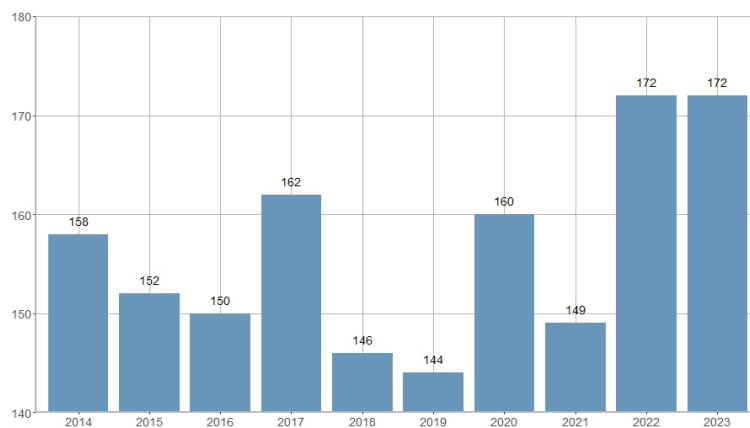

Número de días con temperatura máxima superior o igual a 25 °C / Nombre de dies amb temperatura màxima superior o igual a 25 °C

2014	2015	2016	2017	2018	2019	2020	2021	2022	2023
158	152	150	162	146	144	160	149	172	172

Nombre del Indicador: Número de días con temperatura máxima superior o igual a 25 °C	Nom de l'Indicador: Nombre de dies amb temperatura màxima superior o igual a 25 °C
Código: 01051060	Codi: 01051060
Tema: Características Físicas y Medio Ambiente	Tema: Característiques Físiques i Medi Ambient
Subtema: Climatología	Subtema: Climatologia
Definición y forma de cálculo: Número de días del año de referencia con temperatura máxima diaria mayor o igual de 25 °C.	Definició i forma de càlcul: Nombre de dies de l'any de referència amb temperatura màxima diària major o igual de 25 °C.
Fuentes de la Información: Agencia Estatal de Meteorología	Fonts de la Informació: Agència Estatal de Meteorologia
Periodicidad de Actualización: Anual	Periodicitat d'Actualització: Anual
Unidades de medida:	Unitats de mesura:
Observaciones e Interpretación: Temperatura leída en un termómetro expuesto al aire y protegido de la radiación solar. Los datos se han obtenido de la estación manual ubicada en los Jardines Municipales de Viveros de la ciudad de València, de coordenadas 39° 28' 50" N y 00° 21' 59" O e identificador 8416.	Observacions i Interpretació: Temperatura llegida en un termòmetre exposat a l'aire i protegit de la radiació solar. Les dades s'han obtingut de l'estació manual situada als Jardins Municipals de Vivers de la ciutat de València, de coordenades 39° 28' 50" N i 00° 21' 59" O i identificador 8416.