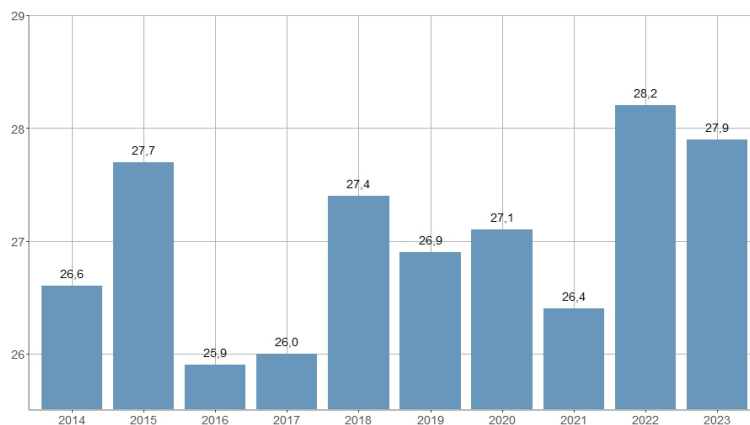

Temperatura media del mes más cálido / Temperatura mitjana del mes més càlid

2014	2015	2016	2017	2018	2019	2020	2021	2022	2023
26,6	27,7	25,9	26,0	27,4	26,9	27,1	26,4	28,2	27,9

Nombre del Indicador: Temperatura media del mes más cálido	Nom de l'Indicador: Temperatura mitjana del mes més càlid
Código: 01051050	Codi: 01051050
Tema: Características Físicas y Medio Ambiente	Tema: Característiques Físiques i Medi Ambient
Subtema: Climatología	Subtema: Climatologia
Definición y forma de cálculo: Máximo de las temperaturas medias mensuales del año de referencia.	Definició i forma de càlcul: Màxim de les temperatures mitjanes mensuals de l'any de referència.
Fuentes de la Información: Agencia Estatal de Meteorología	Fonts de la Informació: Agència Estatal de Meteorologia
Periodicidad de Actualización: Anual	Periodicitat d'Actualització: Anual
Unidades de medida: °C	Unitats de mesura: °C
Observaciones e Interpretación: Temperatura leída en un termómetro expuesto al aire y protegido de la radiación solar. Los datos se han obtenido de la estación manual ubicada en los Jardines Municipales de Viveros de la ciudad de València, de coordenadas 39° 28' 50" N y 00° 21' 59" O e identificador 8416.	Observacions i Interpretació: Temperatura llegida en un termòmetre exposat a l'aire i protegit de la radiació solar. Les dades s'han obtingut de l'estació manual situada als Jardins Municipals de Vivers de la ciutat de València, de coordenades 39° 28' 50" N i 00° 21' 59" O i identificador 8416.