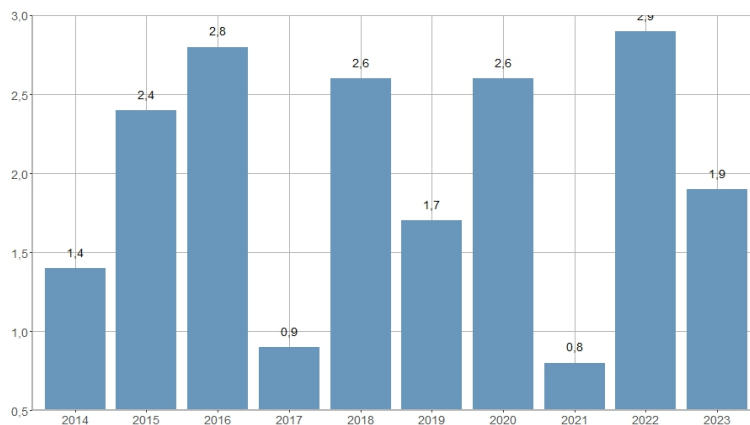

## Temperatura mínima anual / Temperatura mínima anual

2014	2015	2016	2017	2018	2019	2020	2021	2022	2023
1,4	2,4	2,8	0,9	2,6	1,7	2,6	0,8	2,9	1,9

<b>Nombre del Indicador:</b> Temperatura mínima anual	<b>Nom de l'Indicador:</b> Temperatura mínima anual
<b>Código:</b> 01051020	<b>Codi:</b> 01051020
<b>Tema:</b> Características Físicas y Medio Ambiente	<b>Tema:</b> Característiques Físiques i Medi Ambient
<b>Subtema:</b> Climatología	<b>Subtema:</b> Climatologia
<b>Definición y forma de cálculo:</b> Mínimo de las temperaturas mínimas diarias observadas durante el año de referencia.	<b>Definició i forma de càlcul:</b> Mínim de les temperatures mínimes diàries observades durant l'any de referència.
<b>Fuentes de la Información:</b> Agencia Estatal de Meteorología	<b>Fonts de la Informació:</b> Agència Estatal de Meteorologia
<b>Periodicidad de Actualización:</b> Anual	<b>Periodicitat d'Actualització:</b> Anual
<b>Unidades de medida:</b> °C	<b>Unitats de mesura:</b> °C
<b>Observaciones e Interpretación:</b> Temperatura leída en un termómetro expuesto al aire y protegido de la radiación solar. Los datos se han obtenido de la estación manual ubicada en los Jardines Municipales de Viveros de la ciudad de València, de coordenadas 39° 28' 50" N y 00° 21' 59" O e identificador 8416.	<b>Observacions i Interpretació:</b> Temperatura llegida en un termòmetre exposat a l'aire i protegit de la radiació solar. Les dades s'han obtingut de l'estació manual situada als Jardins Municipals de Vivers de la ciutat de València, de coordenades 39° 28' 50" N i 00° 21' 59" O i identificador 8416.