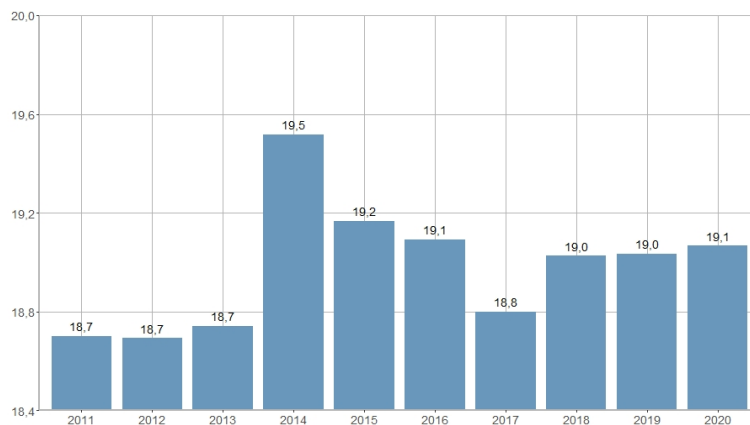

## Temperatura media anual / Temperatura mitjana anual

2011	2012	2013	2014	2015	2016	2017	2018	2019	2020
18,7	18,7	18,7	19,5	19,2	19,1	18,8	19,0	19,0	19,1

<b>Nombre del Indicador:</b> Temperatura media anual	<b>Nom de l'Indicador:</b> Temperatura mitjana anual
<b>Código:</b> 01051000	<b>Codi:</b> 01051000
<b>Tema:</b> Características Físicas y Medio Ambiente	<b>Tema:</b> Característiques Físiques i Medi Ambient
<b>Subtema:</b> Climatología	<b>Subtema:</b> Climatologia
<b>Definición y forma de cálculo:</b> Media aritmética de las temperaturas medias mensuales observadas durante el año de referencia.	<b>Definició i forma de càlcul:</b> Mitjana aritmètica de les temperatures mitjanes mensuals observades durant l'any de referència.
<b>Fuentes de la Información:</b> Agencia Estatal de Meteorología	<b>Fonts de la Informació:</b> Agència Estatal de Meteorologia
<b>Periodicidad de Actualización:</b> Anual	<b>Periodicitat d'Actualització:</b> Anual
<b>Unidades de medida:</b> °C	<b>Unitats de mesura:</b> °C
<b>Observaciones e Interpretación:</b> Temperatura leída en un termómetro expuesto al aire y protegido de la radiación solar. Los datos se han obtenido de la estación manual ubicada en los Jardines Municipales de Viveros de la ciudad de València, de coordenadas 39° 28' 50" N y 00° 21' 59" O e identificador 8416.	<b>Observacions i Interpretació:</b> Temperatura llegida en un termòmetre exposat a l'aire i protegit de la radiació solar. Les dades s'han obtingut de l'estació manual situada als Jardins Municipals de Vivers de la ciutat de València, de coordenades 39° 28' 50" N i 00° 21' 59" O i identificador 8416.