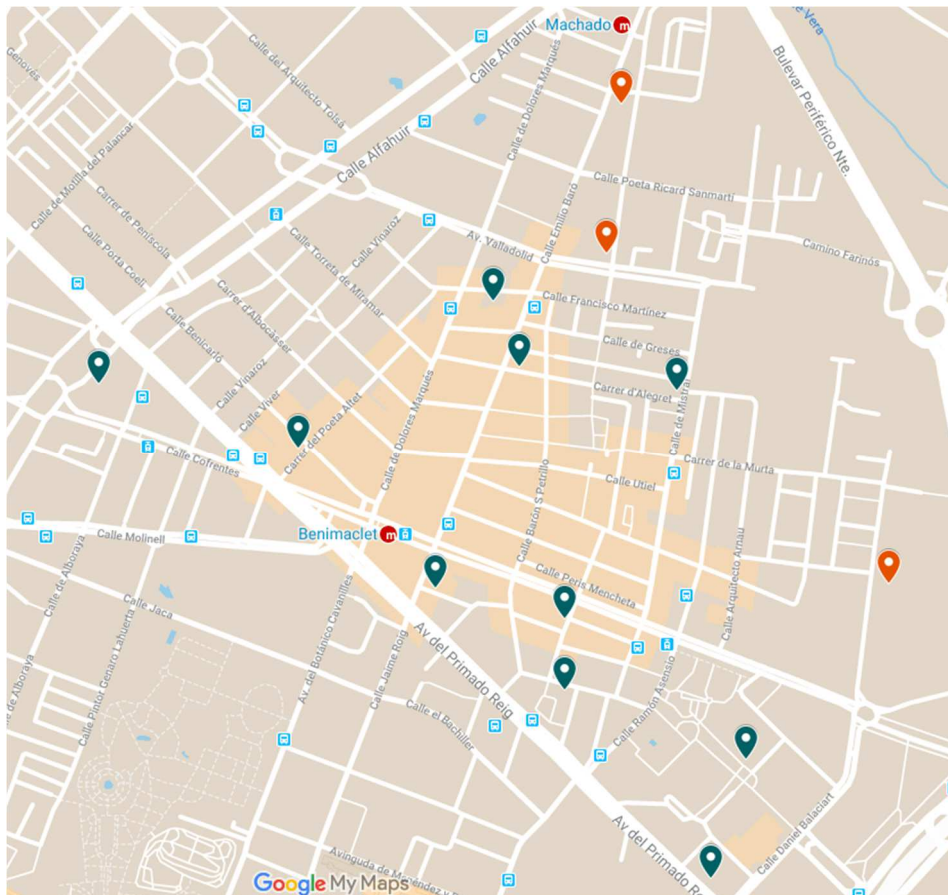

Districte 12: Camins al Grau

Localitzacions de mostreig: 17

Id	Tipus Via	Nombre Vía	Núm.	Ba
P170	C/	ARQUITECTE GASCÓ	6	121
P171	C/	JERONI DE MONTSORIU	82	121
P172	C/	POBLA DE FARNALS	56	121
P173	C/	SANTS JUST I PASTOR	74	121
P174	C/	JERONI DE MONTSORIU	46	121
P175	C/	FRANCESC DE BELLVÍS	22	121
P176	C/	ACTOR LLORENS	38	122
P177	C/	ACTOR LLORENS	22	122
P178	C/	FUENCALIENTE	14	123
P179	C/	PINTOR MAELLA	3	123
P180	C/	CAROLINA ÀLVAREZ	12	123
P181	C/	MENORCA	9	123
P182	C/	ASTÚRIES	55	124
P183	C/	RIU ESCALONA	6	124
P184	C/	LUIS BOLINCHES (ESCULTOR)	29	125
P185	C/	EDUARD BOSCA	31	125
P186	AV	BALEARS	41	125

Districte 13: Algirós

Localitzacions de mostreig: 14

Id	Tipus Via	Nombre Vía	Núm.	Ba
P187	C/	SERRADORA	61	131
P188	C/	POETA MAS I ROS	90	131
P189	C/	PINTOR JOSEP MONGRELL	3	131
P190	C/	ZARRA	7	132
P191	PL	HONDURES	6	132
P192	C/	JOSEP D'ORGA	21	132
P193	C/	LLEONS	52	132
P194	AV	BLASCO IBÁÑEZ	102	133
P195	C/	ALBUIXEC	19	133
P196	PL	OLOF PALME	2	133
P197	C/	CLARIANO	10	134
P198	C/	RAMON LLULL	21	134
P199	PL	MESTRE RIPOLL	10	135
P200	PL	POETA VICENTE GAOS	11	135

Districte 14: Benimaclet

Localitzacions de mostreig: 13

Id	Tipus Via	Nombre Vía	Núm.	Ba
P201	C/	GUÀRDIA CIVIL	21	141
P202	C/	POBLA LLARGA	2	141
P203	AV	PRIMAT REIG	183	141
P204	C/	ASSAGADOR D'ALBORAIA	9	141
P205	C/	POETA ASINS	1	141
P206	C/	ALEGRET	29	141
P207	C/	SOLEDAT DOMÉNECH	18	141
P208	C/	GUÀRDIA CIVIL	10	141
P209	C/	ALMASSORA	68	141
P210	C/	POETA ALTET	5	141
P211	C/	MÚSIC HIPÒLIT MARTÍNEZ	16	142
P212	C/	MASQUEFA	27	142
P213	C/	EMILI BARÓ	88	142