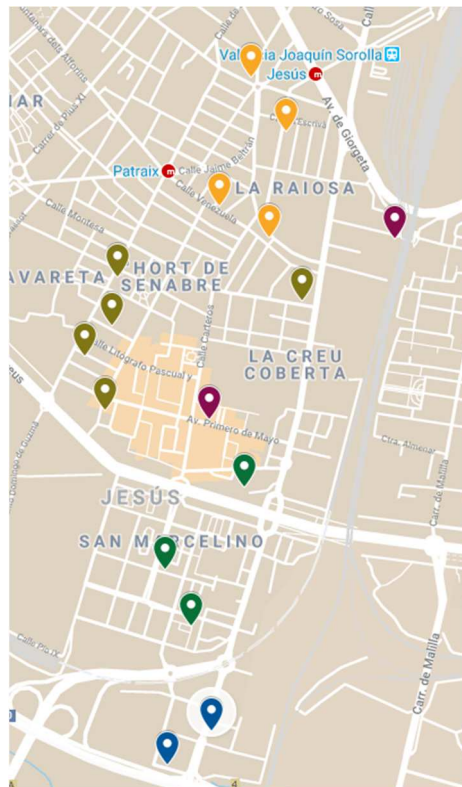

Districte 7: l'Olivereta

Localitzacions de mostreig: 16

Id	Tipus Via	Nombre Vía	Núm.	Ba
P086	C/	MESTRE ASENSI	8	71
P087	C/	DEMOCRÀCIA	59	71
P088	C/	GOYA	8	71
P089	PL	NOU MOLES	7	71
P090	C/	MANOLO TABERNER	17	71
P091	PG	PETXINA	73	71
P092	C/	OLIMPIA AROZENA TORRES	30	71
P093	C/	ARCHENA	35	72
P094	C/	ALCÀSSER	42	72
P095	C/	LLOMBAI	7	73
P096	C/	JOSEP MAESTRE	29	73
P097	C/	ANTELLA	1	73
P098	PL	MÚRCIA	6	74
P099	PL	COLÒNIA ESPANYOLA	29	74
P100	AV	CID	97	75
P101	C/	PARE ESTEBAN PERNET	16	75

Districte 8: Patraix

Localitzacions de mostreig: 17

Id	Tipus Via	Nombre Vía	Núm.	Ba
P102	C/	AIORA	30	81
P103	C/	PABLO MELÉNDEZ	6	81
P104	C/	HUMANISTA MARINER	16	81
P105	AV	PÉREZ GALDÓS	3	81
P106	C/	CONCA	92	81
P107	C/	TRES FORQUES	60	81
P108	C/	MARIANO DE CAVIA	41	82
P109	C/	ARQUITECTE SEGURA DE LAGO	3	82
P110	C/	NICOLAU GÓMEZ SERRANO	10	82
P111	C/	TRES FORQUES	91	83
P112	C/	JOSÉ MARÍA MORTES LERMA	30	83
P113	C/	EMILI LLUCH	24	83
P114	C/	FONTANARS DELS ALFORINS	7	84
P115	C/	ARXIDUC CARLES	137	84
P116	C/	PROFESSOR BLANCO	11	84
P117	C/	JOSEP ZARAGOZA	46	85
P118	C/	CAMPOS CRESPO	39	85

Districte 9: Jesús

Localitzacions de mostreig: 16

Id	Tipus Via	Nombre Vía	Núm.	Ba
P119	C/	VENEÇUELA	23	91
P120	C/	URUGUAI	48	91
P121	C/	LLORENÇ SALOM	5	91
P122	C/	JERONI MUNYÓS	15	91
P123	C/	PERE ANDREU	4	92
P124	C/	JOAQUIM NAVARRO	4	92
P125	AV	GASPAR AGUILAR	81	92
P126	C/	MÚSIC PENELLA	7	92
P127	C/	JERÓNIMA GALÉS	79	92
P128	C/	PIANISTA EMPAR ITURBI	32	93
P129	AV	PRIMER DE MAIG	28	93
P130	AV	DOCTOR TOMÁS SALA	41	94
P131	C/	MÚSIC CABANILLES	32	94
P132	PL	MIQUEL CATALÀ (ADVOCAT)	3	94
P133	C/	JOSEP SOTO MICO	41	95
P134	AV	MANUEL COLOMER MARCO	16	95