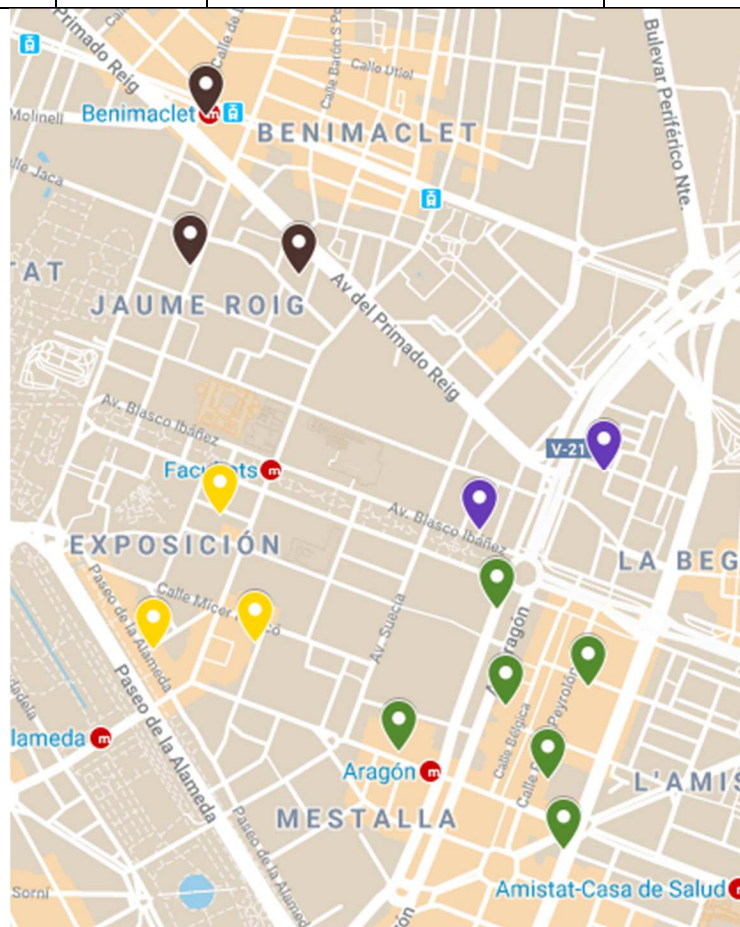

Districte 1: Ciutat Vella

Localitzacions de mostreig: 15

Id	Tipus Via	Nombre Vía	Núm.	Ba
P001	C/	AVELLANES	3	11
P002	C/	BISBE EN JERONI	7	11
P003	C/	DE LA PAU	20	12
P004	C/	CRONISTA CARRERES	5	12
P005	C/	MARQUÉS DE CARO	11	13
P006	C/	DALT	37	13
P007	PL	VICENT IBORRA	4	13
P008	C/	GUILLEM SOROLLA	33	14
P009	C/	FORN DE L'HOSPITAL	5	14
P010	C/	TRIADOR	14	14
P011	C/	RAMELLETS	2	15
P012	C/	GIL	16	15
P013	C/	MOSSÉN FEMADES	13	16
P014	AV	OEST	38	16
P015	AV	MARQUÉS DE SOTELO	13	16

Districte 5: la Saïdia

Localitzacions de mostreig: 15

Id	Tipus Via	Nombre Via	Núm.	Ba
P057	C/	REBOLLAR	7	51
P058	AV	BURJASSOT	40	51
P059	C/	BAPTISTA ESTEVE XIMENO	10	51
P060	C/	ARGENTER SUÁREZ	9	52
P061	C/	SANTA RITA	11	52
P062	AV	CONSTITUCIÓ	60	52
P063	C/	MOLINELL	19	53
P064	C/	PINTOR VILAR	4	53
P065	C/	JACA	10	53
P066	C/	JUST RAMÍREZ	10	54
P067	AV	DOCTOR PESET ALEIXANDRE	89	54
P068	C/	GUARDACOSTES	2	54
P069	C/	SAGUNT	129	55
P070	C/	FRA PERE VIVES	17	55
P071	C/	MAXIMILIÀ THOUS	18	55

Districte 6: el Pla del Real

Localitzacions de mostreig: 14

Id	Tipus Via	Nombre Vía	Núm.	Ba
P072	C/	PERIODISTA BADIA	6	61
P073	C/	NATURALISTA ARÉVALO BACA	15	61
P074	C/	PINTOR PEIRÓ	2	61
P075	C/	AMADEU DE SAVOIA	19	62
P076	C/	CIUTAT DE MULA	14	62
P077	C/	POLO I PEYROLÓN	14	62
P078	AV	ARAGÓ	38	62
P079	AV	ARAGÓ	29	62
P080	AV	CARDENAL BENLLOCH	65	62
P081	C/	JAUME ROIG	19	63
P082	C/	MESTRE ESTEBAN CATALÀ	1	63
P083	C/	CAVANILLES	40	63
P084	C/	PALÀNCIA	4	64
P085	PTGE	DOCTOR BARTUAL MORET	4	64

Districte 7: l'Olivereta

Localitzacions de mostreig: 16

Id	Tipus Via	Nombre Vía	Núm.	Ba
P086	C/	MESTRE ASENSI	8	71
P087	C/	DEMOCRÀCIA	59	71
P088	C/	GOYA	8	71
P089	PL	NOU MOLES	7	71
P090	C/	MANOLO TABERNER	17	71
P091	PG	PETXINA	73	71
P092	C/	OLIMPIA AROZENA TORRES	30	71
P093	C/	ARCHENA	35	72
P094	C/	ALCÀSSER	42	72
P095	C/	LLOMBAI	7	73
P096	C/	JOSEP MAESTRE	29	73
P097	C/	ANTELLA	1	73
P098	PL	MÚRCIA	6	74
P099	PL	COLÒNIA ESPANYOLA	29	74
P100	AV	CID	97	75
P101	C/	PARE ESTEBAN PERNET	16	75