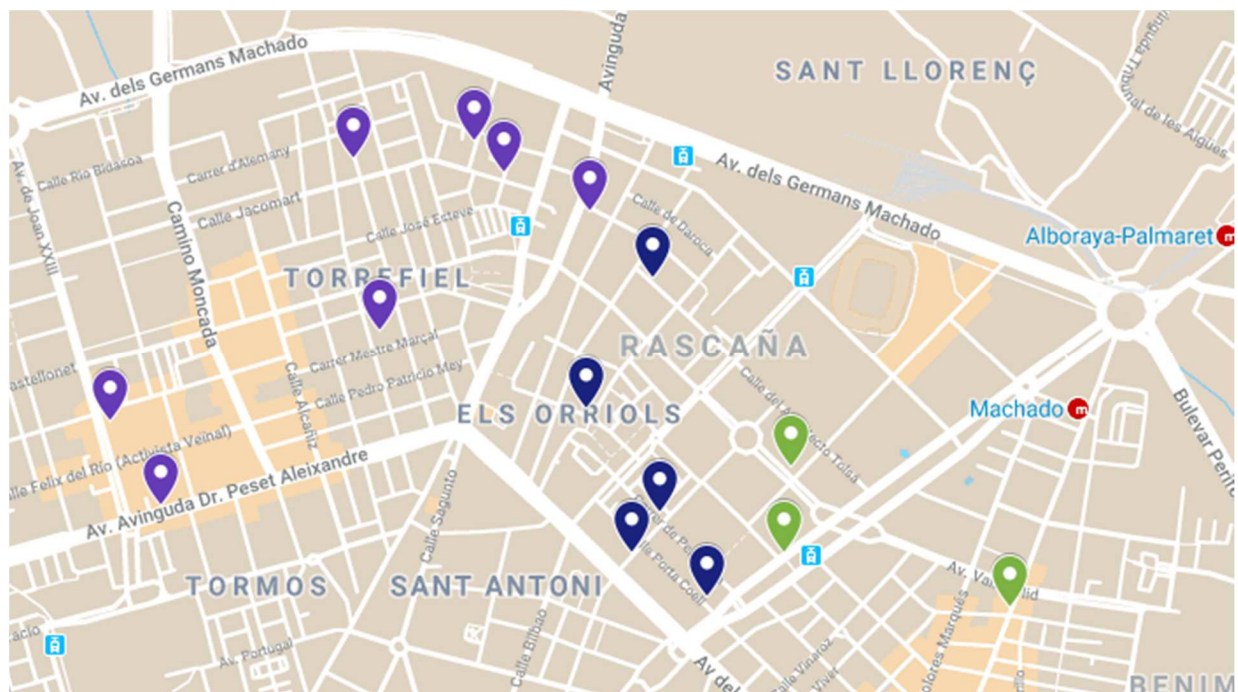

Districte 13: Algirós

Localitzacions de mostreig: 14

Id	Tipus Via	Nombre Vía	Núm.	Ba
P187	C/	SERRADORA	61	131
P188	C/	POETA MAS I ROS	90	131
P189	C/	PINTOR JOSEP MONGRELL	3	131
P190	C/	ZARRA	7	132
P191	PL	HONDURES	6	132
P192	C/	JOSEP D'ORGA	21	132
P193	C/	LLEONS	52	132
P194	AV	BLASCO IBÁÑEZ	102	133
P195	C/	ALBUIXEC	19	133
P196	PL	OLOF PALME	2	133
P197	C/	CLARIANO	10	134
P198	C/	RAMON LLULL	21	134
P199	PL	MESTRE RIPOLL	10	135
P200	PL	POETA VICENTE GAOS	11	135

Districte 14: Benimaclet

Localitzacions de mostreig: 13

Id	Tipus Via	Nombre Vía	Núm.	Ba
P201	C/	GUÀRDIA CIVIL	21	141
P202	C/	POBLA LLARGA	2	141
P203	AV	PRIMAT REIG	183	141
P204	C/	ASSAGADOR D'ALBORAIA	9	141
P205	C/	POETA ASINS	1	141
P206	C/	ALEGRET	29	141
P207	C/	SOLEDAT DOMÉNECH	18	141
P208	C/	GUÀRDIA CIVIL	10	141
P209	C/	ALMASSORA	68	141
P210	C/	POETA ALTET	5	141
P211	C/	MÚSIC HIPÒLIT MARTÍNEZ	16	142
P212	C/	MASQUEFA	27	142
P213	C/	EMILI BARÓ	88	142

Districte 15: Rascanya

Localitzacions de mostreig: 15

Id	Tipus Via	Nombre Vía	Núm.	Ba
P214	C/	ARQUITECTE TOLSÀ	3	151
P215	C/	PENÍSCOLA	20	151
P216	C/	MOTILLA DE PALANCAR	5	151
P217	C/	REIG GENOVÉS	21	151
P218	C/	PORTACELI	2	151
P219	C/	MARQUÉS DE MONTORTAL	95	152
P220	C/	FRAY FRANCISCO CABEZAS	15	152
P221	AV	JOAN XXIII	20	152
P222	PL	MÚSIC ESPÍ	5	152
P223	C/	SANT JOAN DE LA PENYA	2	152
P224	AV	DOCTOR PESET ALEIXANDRE	80	152
P225	C/	COMTE DE TORREFIEL	36	152
P226	C/	EMILI BARÓ	65	153
P227	C/	SANTA GENOVEVA TORRES	17	153
P228	C/	ALFAUIR	19	153

Districte 18: Pobles de l'Oest

Localitzacions de mostreig: 13

Id	Tipus Via	Nombre Vía	Núm.	Ba
P257	C/	BERNARDO PRIETO	26	181
P258	AV	FIRES	10	181
P259	C/	CAMPAMENT	7	181
P260	C/	FRÉDERIC JORDAN I CALVO	2	181
P261	C/	GRAVADOR MONFORT	2	181
P262	C/	FELIPE VALLS	53	181
P263	C/	DOCTOR SORIANO BENLLOCH	31	181
P264	C/	LORENZO SAIZ	15	181
P265	SENDA	SECANET	23	181
P266	C/	PENYETES	15	181
P267	C/	JOAQUIM MARIN	27	181
P268	C.V.	LLÍRIA (CAMÍ VELL)	66	182
P269	C/	XIPRERS	30	182