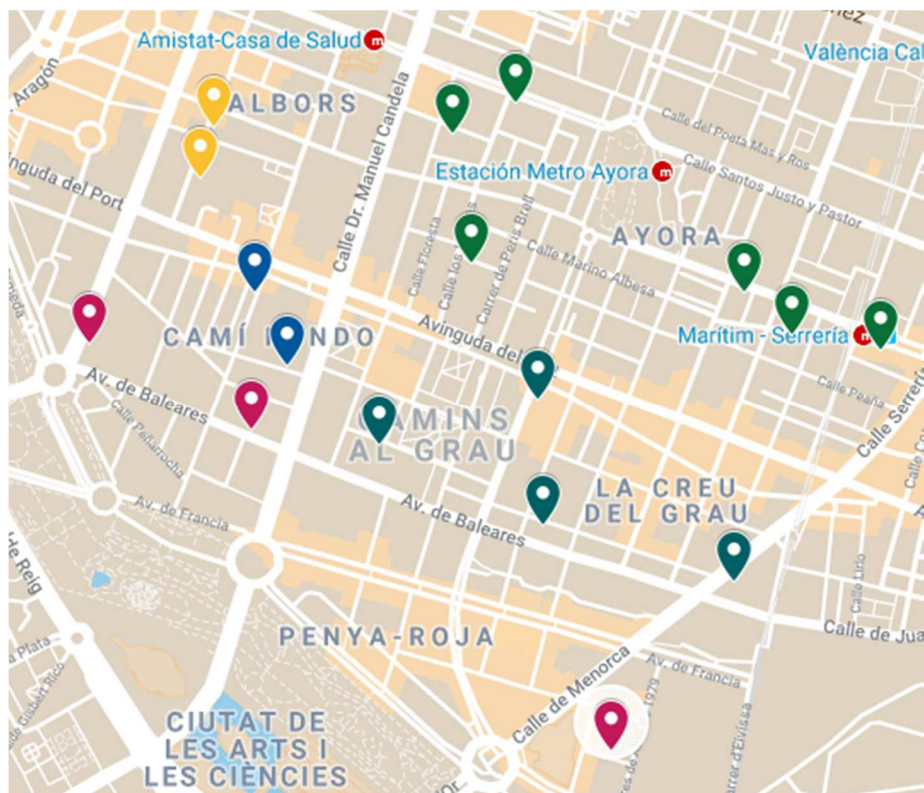

Districte 10: Quatre Carreres

Localitzacions de mostreig: 19

Id	Tipus Via	Nombre Vía	Núm.	Ba
P135	AV	PERIS I VALERO	162	101
P136	C/	GENERAL ALMIRANTE	27	101
P137	AV	AMADO GRANELL MESADO	35	101
P138	C/	ALCALDE REIG	6	101
P139	C/	PLUS ULTRA	29	102
P140	C/	TIRANT LO BLANCH	30	102
P141	C/	ESTEVE VICTÒRIA	4	102
P142	C/	ILLA CABRERA	40	103
P143	CTRA	MALILLA	100	103
P144	C/	JUAN RAMON JIMÉNEZ	34	103
P145	C/	JUAN RAMON JIMÉNEZ	89	103
P146	AV	AUSIÀS MARCH	48	103
P147	C/	GRAVADOR JORDÁN	91	104
P148	ENTD	PONCE	9	104
P149	AV	GERMANS MARISTES	9	105
P150	AV	AUSIÀS MARCH	81	105
P151	C/	IGNACIO ZULOAGA	29	106
P152	AV	ALCALDE GISBERT RICO	27	107
P153	AV	INSTITUT OBRER VALÈNCIA	19	107

Districte 11: Poblat Marítims

Localitzacions de mostreig: 16

Id	Tipus Via	Nombre Vía	Núm.	Ba
P154	BARRI	SANT CRISTÒFOL	8	111
P155	C/	VAIXELL	16	111
P156	C/	JOSEP AGUIRRE	22	111
P157	C/	BARRACA	52	112
P158	C/	BLOC DELS PORTUARIS	14	112
P159	C/	RAMON DE ROCAFULL	10	112
P160	C/	FRANCESC CUBELLS	37	112
P161	C/	ESCALANTE	225	112
P162	C/	CAVITE	22	113
P163	C/	SANT JOAN DE DÉU	25	113
P164	C/	CAVITE	25	113
P165	AV	MALVA-ROSA	12	113
P166	C/	ACTOR MAURI	2	114
P167	AV	BLASCO IBÁÑEZ	200	114
P168	C/	BAIX DE LA MAR	9	115
P169	C/	MAJOR DE NATZARET	2	115

Districte 12: Camins al Grau

Localitzacions de mostreig: 17

Id	Tipus Via	Nombre Vía	Núm.	Ba
P170	C/	ARQUITECTE GASCÓ	6	121
P171	C/	JERONI DE MONTSORIU	82	121
P172	C/	POBLA DE FARNALS	56	121
P173	C/	SANTS JUST I PASTOR	74	121
P174	C/	JERONI DE MONTSORIU	46	121
P175	C/	FRANCESC DE BELLVÍS	22	121
P176	C/	ACTOR LLORENS	38	122
P177	C/	ACTOR LLORENS	22	122
P178	C/	FUENCALIENTE	14	123
P179	C/	PINTOR MAELLA	3	123
P180	C/	CAROLINA ÀLVAREZ	12	123
P181	C/	MENORCA	9	123
P182	C/	ASTÚRIES	55	124
P183	C/	RIU ESCALONA	6	124
P184	C/	LUIS BOLINCHES (ESCULTOR)	29	125
P185	C/	EDUARD BOSCA	31	125
P186	AV	BALEARS	41	125