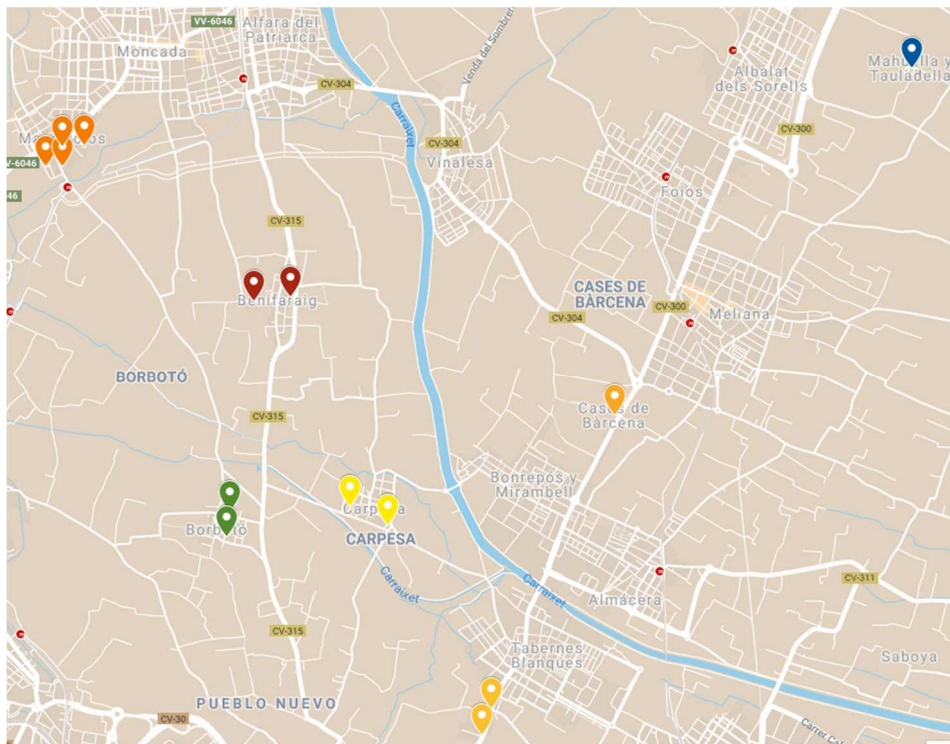

Districte 16: Benicalap

Localitzacions de mostreig: 14

Id	Tipus Via	Nombre Via	Núm.	Ba
P229	C/	ROSERS	33	161
P230	C/	ALFARA DEL PATRIARCA	5	161
P231	C/	RIU SEGRE	29	161
P232	C/	PERIODISTA GIL SUMBIELA	57	161
P233	C/	MESTRE MIGUEL GALÁN	14	161
P234	C/	DOCTOR NICASI BENLLOCH	13	161
P235	C/	POETA SERRANO CLAVERO	55	161
P236	C/	MANUEL MELIÀ (DON PÍO)	1	161
P237	C/	FEDERICO ÁLCACER AGUILAR	2	161
P238	C/	ASSUTZENA	1	161
P239	C/	BISBE PUCHOL MONTIS	10	161
P240	PL	NOVA DE L'ESGLÉSIA	6	161
P241	C/	SALVADOR CERVERÓ	21	162
P242	PL	REGINO MAS	10	162

Districte 17: Pobles del Nord

Localitzacions de mostreig: 14

Id	Tipus Via	Nombre Via	Núm.	Ba
P243	C/	SANTÍSSIMA CREU	27	171
P244	C/	VENTA DEL MORO	15	171
P245	C/	RIU GENIL	2	172
P246	AV	CONSTITUCIÓ	337	172
P247	C/	REVEREND JOSEP VALERO	4	173
P248	C/	SIVERT	11	173
P249	CAMI	CASES DE BÀRCENA	44	174
P250	PL	SANT BENET	6	175
P251	C/	HORT DEL FARINER	30	176
P252	C/	BAIX DE MASSARROJOS	11	176
P253	C/	GERMANA MERCÉ	25	176
P254	C/	DOCTOR ANDREU PIQUER	6	176
P255	C/	PITXERA	6	177
P256	C/	JUAN BAUTISTA PASTOR	18	177

Districte 18: Pobles de l'Oest

Localitzacions de mostreig: 13

Id	Tipus Via	Nombre Vía	Núm.	Ba
P257	C/	BERNARDO PRIETO	26	181
P258	AV	FIRES	10	181
P259	C/	CAMPAMENT	7	181
P260	C/	FRÉDERIC JORDAN I CALVO	2	181
P261	C/	GRAVADOR MONFORT	2	181
P262	C/	FELIPE VALLS	53	181
P263	C/	DOCTOR SORIANO BENLLOCH	31	181
P264	C/	LORENZO SAIZ	15	181
P265	SENDA	SECANET	23	181
P266	C/	PENYETES	15	181
P267	C/	JOAQUIM MARIN	27	181
P268	C.V.	LLÍRIA (CAMÍ VELL)	66	182
P269	C/	XIPRERS	30	182