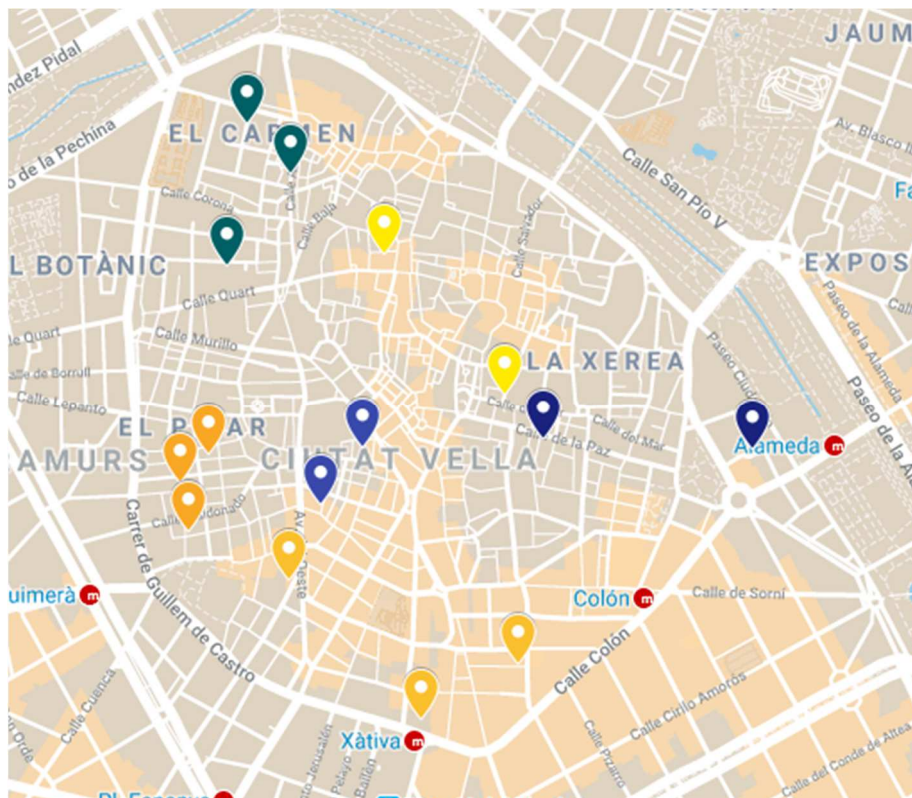

Districte 1: Ciutat Vella

Localitzacions de mostreig: 15

Id	Tipus Via	Nombre Vía	Núm.	Ba
P001	C/	AVELLANES	3	11
P002	C/	BISBE EN JERONI	7	11
P003	C/	DE LA PAU	20	12
P004	C/	CRONISTA CARRERES	5	12
P005	C/	MARQUÉS DE CARO	11	13
P006	C/	DALT	37	13
P007	PL	VICENT IBORRA	4	13
P008	C/	GUILLEM SOROLLA	33	14
P009	C/	FORN DE L'HOSPITAL	5	14
P010	C/	TRIADOR	14	14
P011	C/	RAMELLETS	2	15
P012	C/	GIL	16	15
P013	C/	MOSSÉN FEMADES	13	16
P014	AV	OEST	38	16
P015	AV	MARQUÉS DE SOTELO	13	16