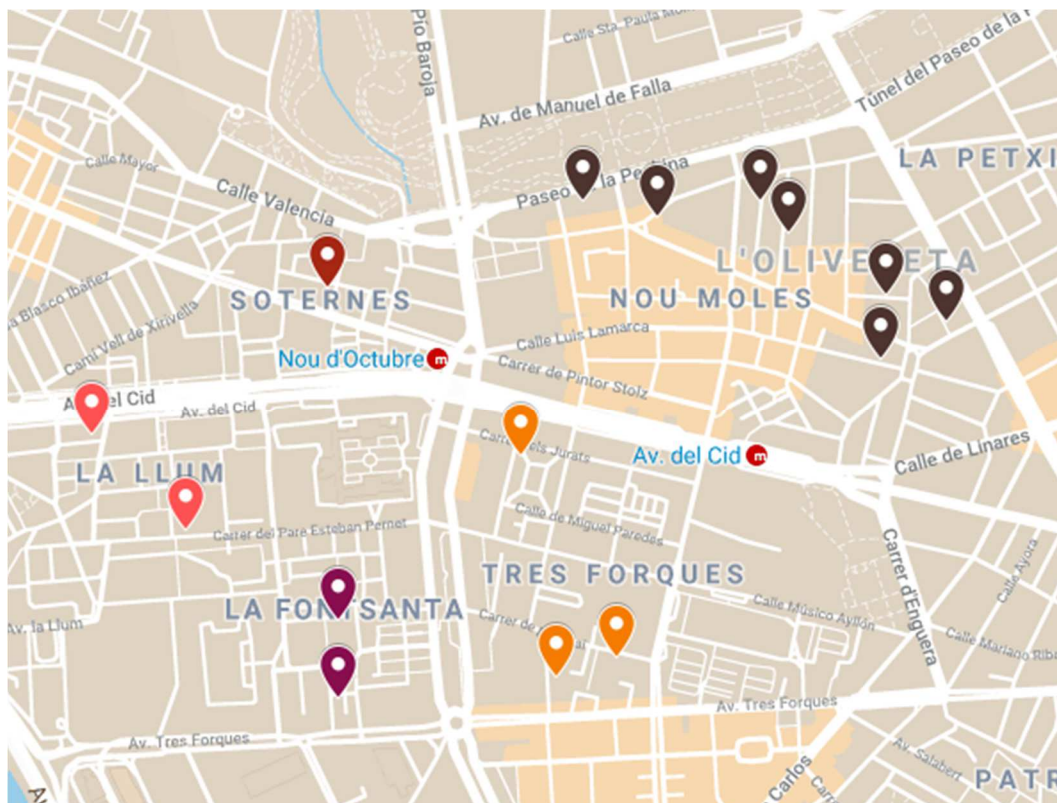

Districte 5: la Saïdia

Localitzacions de mostreig: 15

Id	Tipus Via	Nombre Via	Núm.	Ba
P057	C/	REBOLLAR	7	51
P058	AV	BURJASSOT	40	51
P059	C/	BAPTISTA ESTEVE XIMENO	10	51
P060	C/	ARGENTER SUÁREZ	9	52
P061	C/	SANTA RITA	11	52
P062	AV	CONSTITUCIÓ	60	52
P063	C/	MOLINELL	19	53
P064	C/	PINTOR VILAR	4	53
P065	C/	JACA	10	53
P066	C/	JUST RAMÍREZ	10	54
P067	AV	DOCTOR PESET ALEIXANDRE	89	54
P068	C/	GUARDACOSTES	2	54
P069	C/	SAGUNT	129	55
P070	C/	FRA PERE VIVES	17	55
P071	C/	MAXIMILIÀ THOUS	18	55

Districte 6: el Pla del Real

Localitzacions de mostreig: 14

Id	Tipus Via	Nombre Vía	Núm.	Ba
P072	C/	PERIODISTA BADIA	6	61
P073	C/	NATURALISTA ARÉVALO BACA	15	61
P074	C/	PINTOR PEIRÓ	2	61
P075	C/	AMADEU DE SAVOIA	19	62
P076	C/	CIUTAT DE MULA	14	62
P077	C/	POLO I PEYROLÓN	14	62
P078	AV	ARAGÓ	38	62
P079	AV	ARAGÓ	29	62
P080	AV	CARDENAL BENLLOCH	65	62
P081	C/	JAUME ROIG	19	63
P082	C/	MESTRE ESTEBAN CATALÀ	1	63
P083	C/	CAVANILLES	40	63
P084	C/	PALÀNCIA	4	64
P085	PTGE	DOCTOR BARTUAL MORET	4	64

Districte 7: l'Olivereta

Localitzacions de mostreig: 16

Id	Tipus Via	Nombre Vía	Núm.	Ba
P086	C/	MESTRE ASENSI	8	71
P087	C/	DEMOCRÀCIA	59	71
P088	C/	GOYA	8	71
P089	PL	NOU MOLES	7	71
P090	C/	MANOLO TABERNER	17	71
P091	PG	PETXINA	73	71
P092	C/	OLIMPIA AROZENA TORRES	30	71
P093	C/	ARCHENA	35	72
P094	C/	ALCÀSSER	42	72
P095	C/	LLOMBAI	7	73
P096	C/	JOSEP MAESTRE	29	73
P097	C/	ANTELLA	1	73
P098	PL	MÚRCIA	6	74
P099	PL	COLÒNIA ESPANYOLA	29	74
P100	AV	CID	97	75
P101	C/	PARE ESTEBAN PERNET	16	75