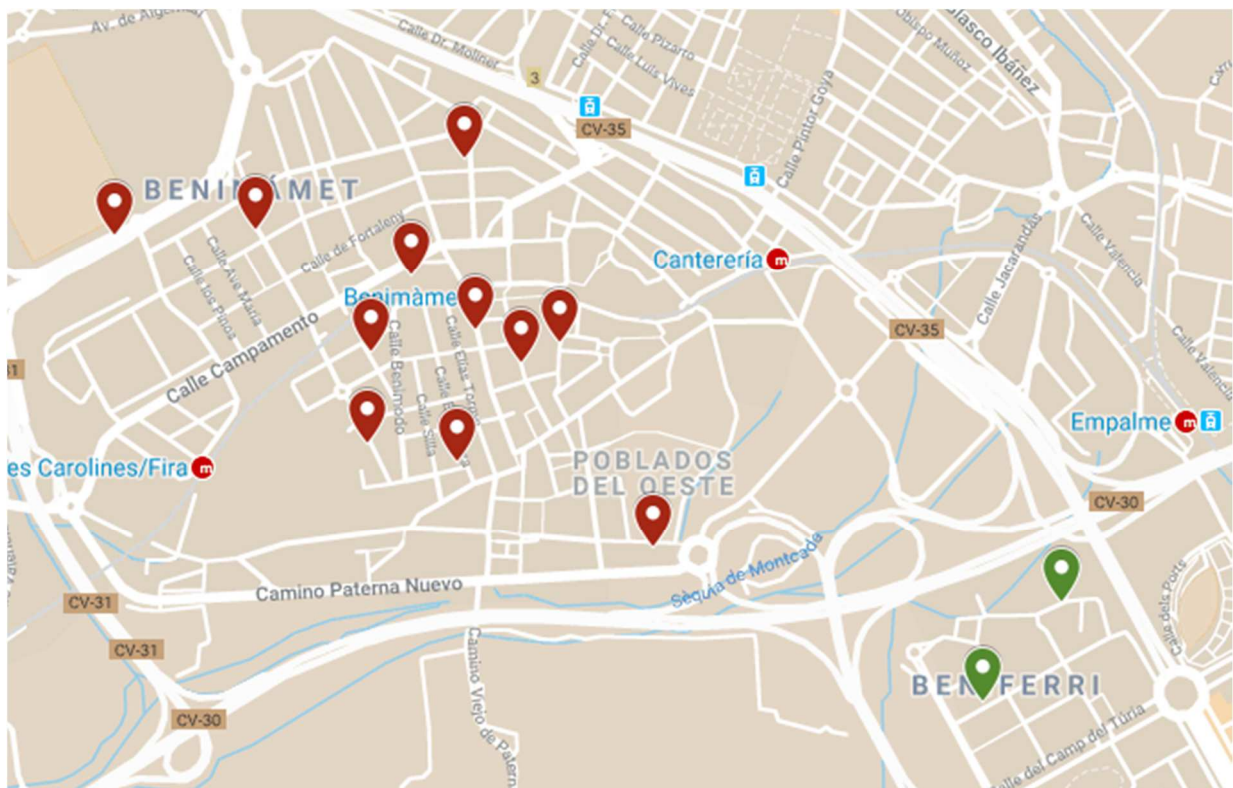

Districte 16: Benicalap

Localitzacions de mostreig: 14

Id	Tipus Via	Nombre Via	Núm.	Ba
P229	C/	ROSERS	33	161
P230	C/	ALFARA DEL PATRIARCA	5	161
P231	C/	RIU SEGRE	29	161
P232	C/	PERIODISTA GIL SUMBIELA	57	161
P233	C/	MESTRE MIGUEL GALÁN	14	161
P234	C/	DOCTOR NICASI BENLLOCH	13	161
P235	C/	POETA SERRANO CLAVERO	55	161
P236	C/	MANUEL MELIÀ (DON PÍO)	1	161
P237	C/	FEDERICO ÁLCACER AGUILAR	2	161
P238	C/	ASSUTZENA	1	161
P239	C/	BISBE PUCHOL MONTIS	10	161
P240	PL	NOVA DE L'ESGLÉSIA	6	161
P241	C/	SALVADOR CERVERÓ	21	162
P242	PL	REGINO MAS	10	162

Districte 17: Pobles del Nord

Localitzacions de mostreig: 14

Id	Tipus Via	Nombre Via	Núm.	Ba
P243	C/	SANTÍSSIMA CREU	27	171
P244	C/	VENTA DEL MORO	15	171
P245	C/	RIU GENIL	2	172
P246	AV	CONSTITUCIÓ	337	172
P247	C/	REVEREND JOSEP VALERO	4	173
P248	C/	SIVERT	11	173
P249	CAMI	CASES DE BÀRCENA	44	174
P250	PL	SANT BENET	6	175
P251	C/	HORT DEL FARINER	30	176
P252	C/	BAIX DE MASSARROJOS	11	176
P253	C/	GERMANA MERCÉ	25	176
P254	C/	DOCTOR ANDREU PIQUER	6	176
P255	C/	PITXERA	6	177
P256	C/	JUAN BAUTISTA PASTOR	18	177

Districte 18: Pobles de l'Oest

Localitzacions de mostreig: 13

Id	Tipus Via	Nombre Vía	Núm.	Ba
P257	C/	BERNARDO PRIETO	26	181
P258	AV	FIRES	10	181
P259	C/	CAMPAMENT	7	181
P260	C/	FRÉDERIC JORDAN I CALVO	2	181
P261	C/	GRAVADOR MONFORT	2	181
P262	C/	FELIPE VALLS	53	181
P263	C/	DOCTOR SORIANO BENLLOCH	31	181
P264	C/	LORENZO SAIZ	15	181
P265	SENDA	SECANET	23	181
P266	C/	PENYETES	15	181
P267	C/	JOAQUIM MARIN	27	181
P268	C.V.	LLÍRIA (CAMÍ VELL)	66	182
P269	C/	XIPRERS	30	182