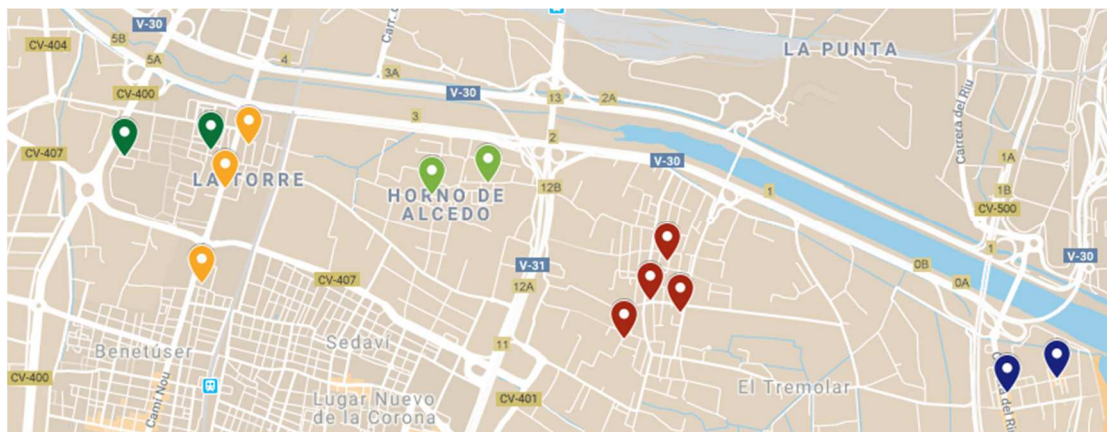

Districte 17: Pobles del Nord

Localitzacions de mostreig: 14

Id	Tipus Via	Nombre Via	Núm.	Ba
P243	C/	SANTÍSSIMA CREU	27	171
P244	C/	VENTA DEL MORO	15	171
P245	C/	RIU GENIL	2	172
P246	AV	CONSTITUCIÓ	337	172
P247	C/	REVEREND JOSEP VALERO	4	173
P248	C/	SIVERT	11	173
P249	CAMI	CASES DE BÀRCENA	44	174
P250	PL	SANT BENET	6	175
P251	C/	HORT DEL FARINER	30	176
P252	C/	BAIX DE MASSARROJOS	11	176
P253	C/	GERMANA MERCÉ	25	176
P254	C/	DOCTOR ANDREU PIQUER	6	176
P255	C/	PITXERA	6	177
P256	C/	JUAN BAUTISTA PASTOR	18	177

Districte 18: Pobles de l'Oest

Localitzacions de mostreig: 13

Id	Tipus Via	Nombre Vía	Núm.	Ba
P257	C/	BERNARDO PRIETO	26	181
P258	AV	FIRES	10	181
P259	C/	CAMPAMENT	7	181
P260	C/	FRÉDERIC JORDAN I CALVO	2	181
P261	C/	GRAVADOR MONFORT	2	181
P262	C/	FELIPE VALLS	53	181
P263	C/	DOCTOR SORIANO BENLLOCH	31	181
P264	C/	LORENZO SAIZ	15	181
P265	SENDA	SECANET	23	181
P266	C/	PENYETES	15	181
P267	C/	JOAQUIM MARIN	27	181
P268	C.V.	LLÍRIA (CAMÍ VELL)	66	182
P269	C/	XIPRERS	30	182

Districte 19: Pobles del Sud

Localitzacions de mostreig: 18

Id	Tipus Via	Nombre Via	Núm.	Ba
P270	C/	ENRIQUE (CATEDRÀTIC)	4	191
P271	CAMI	ALABAU	22	191
P272	C/	ADOR	84	192
P273	CTRA	FONT DE BONET	3	192
P274	C/	PINTOR RAFAEL MOCHOLÍ	5	192
P275	AV	DOCTOR RUÍZ I COMES	82	192
P276	C/	MOSSÉN CUENCA	57	193
P277	CTRA	RIU	293	193
P278	CTRA	RIU	570	194
P279	AV	GOLA DEL PUJOL	29	194
P280	C/	CABDET	51	195
P281	C/	TIMÓ	1	196
P282	AV	GAVINES	137	196
P283	C/	MANUEL IRANZO	3	197
P284	AV	REAL DE MADRID	59	197
P285	C/	PEDRO DE LUNA	22	197
P286	C/	CASTELL DE CULLERA	29	198
P287	C/	EP BARRAQUES DE LLÁCER 3	3	198