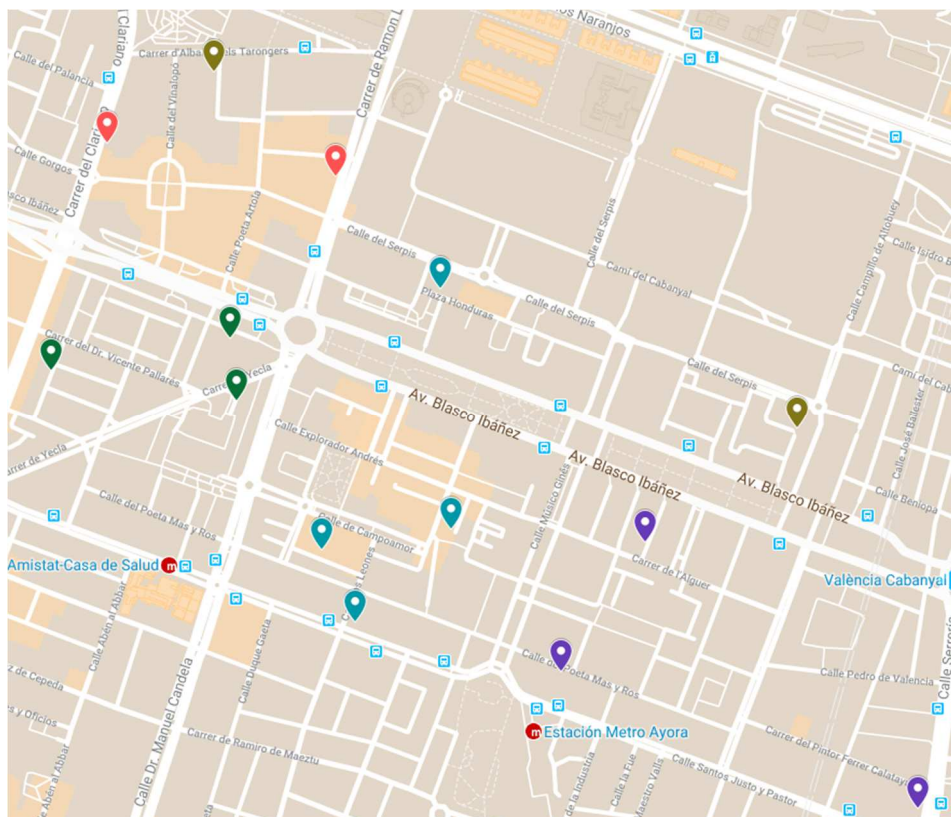

Districte 11: Poblat Marítims

Localitzacions de mostreig: 16

Id	Tipus Via	Nombre Vía	Núm.	Ba
P154	BARRI	SANT CRISTÒFOL	8	111
P155	C/	VAIXELL	16	111
P156	C/	JOSEP AGUIRRE	22	111
P157	C/	BARRACA	52	112
P158	C/	BLOC DELS PORTUARIS	14	112
P159	C/	RAMON DE ROCAFULL	10	112
P160	C/	FRANCESC CUBELLS	37	112
P161	C/	ESCALANTE	225	112
P162	C/	CAVITE	22	113
P163	C/	SANT JOAN DE DÉU	25	113
P164	C/	CAVITE	25	113
P165	AV	MALVA-ROSA	12	113
P166	C/	ACTOR MAURI	2	114
P167	AV	BLASCO IBÁÑEZ	200	114
P168	C/	BAIX DE LA MAR	9	115
P169	C/	MAJOR DE NATZARET	2	115

Districte 12: Camins al Grau

Localitzacions de mostreig: 17

Id	Tipus Via	Nombre Vía	Núm.	Ba
P170	C/	ARQUITECTE GASCÓ	6	121
P171	C/	JERONI DE MONTSORIU	82	121
P172	C/	POBLA DE FARNALS	56	121
P173	C/	SANTS JUST I PASTOR	74	121
P174	C/	JERONI DE MONTSORIU	46	121
P175	C/	FRANCESC DE BELLVÍS	22	121
P176	C/	ACTOR LLORENS	38	122
P177	C/	ACTOR LLORENS	22	122
P178	C/	FUENCALIENTE	14	123
P179	C/	PINTOR MAELLA	3	123
P180	C/	CAROLINA ÀLVAREZ	12	123
P181	C/	MENORCA	9	123
P182	C/	ASTÚRIES	55	124
P183	C/	RIU ESCALONA	6	124
P184	C/	LUIS BOLINCHES (ESCULTOR)	29	125
P185	C/	EDUARD BOSCA	31	125
P186	AV	BALEARS	41	125

Districte 13: Algirós

Localitzacions de mostreig: 14

Id	Tipus Via	Nombre Vía	Núm.	Ba
P187	C/	SERRADORA	61	131
P188	C/	POETA MAS I ROS	90	131
P189	C/	PINTOR JOSEP MONGRELL	3	131
P190	C/	ZARRA	7	132
P191	PL	HONDURES	6	132
P192	C/	JOSEP D'ORGA	21	132
P193	C/	LLEONS	52	132
P194	AV	BLASCO IBÁÑEZ	102	133
P195	C/	ALBUIXEC	19	133
P196	PL	OLOF PALME	2	133
P197	C/	CLARIANO	10	134
P198	C/	RAMON LLULL	21	134
P199	PL	MESTRE RIPOLL	10	135
P200	PL	POETA VICENTE GAOS	11	135