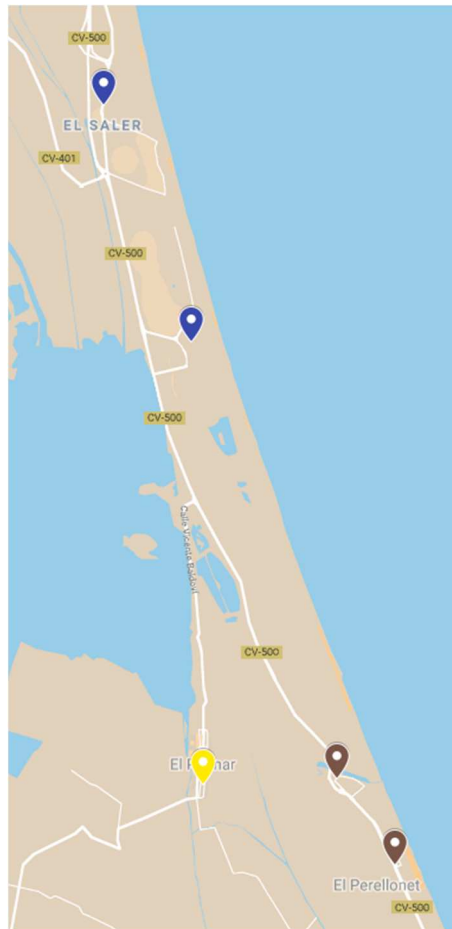

Mostra definitiva distribució per districte

	Població de 18 y més anys	Mostra	Punts de mostreig	Error teòric
València	667.543	2.301	287	2,0%
1. Ciutat Vella	23.448	113	15	9,2%
2. l'Eixample	35.757	122	14	8,9%
3. Extramurs	41.202	125	14	8,8%
4. Campanar	31.091	118	13	9,0%
5. la Saïdia	40.346	126	15	8,7%
6. el Pla del Real	25.354	115	14	9,1%
7. l'Olivereta	41.292	126	16	8,7%
8. Patraix	48.679	131	17	8,6%
9. Jesús	44.621	128	16	8,6%
10. Quatre Carreres	61.807	141	19	8,2%
11. Pobles Marítims	47.370	131	16	8,6%
12. Camins al Grau	53.861	135	17	8,4%
13. Algirós	32.185	119	14	9,0%
14. Benimaclet	25.086	114	13	9,2%
15. Rascanya	43.550	127	15	8,7%
16. Benicalap	37.874	123	14	8,8%
17. Pobles del Nord	5.347	95	14	10,0%
18. Pobles de l'Oest	11.559	104	13	9,6%
19. Pobles del Sud	17.114	108	18	9,4%

Publicació web:

[Web Oficina d'Estadística](#)