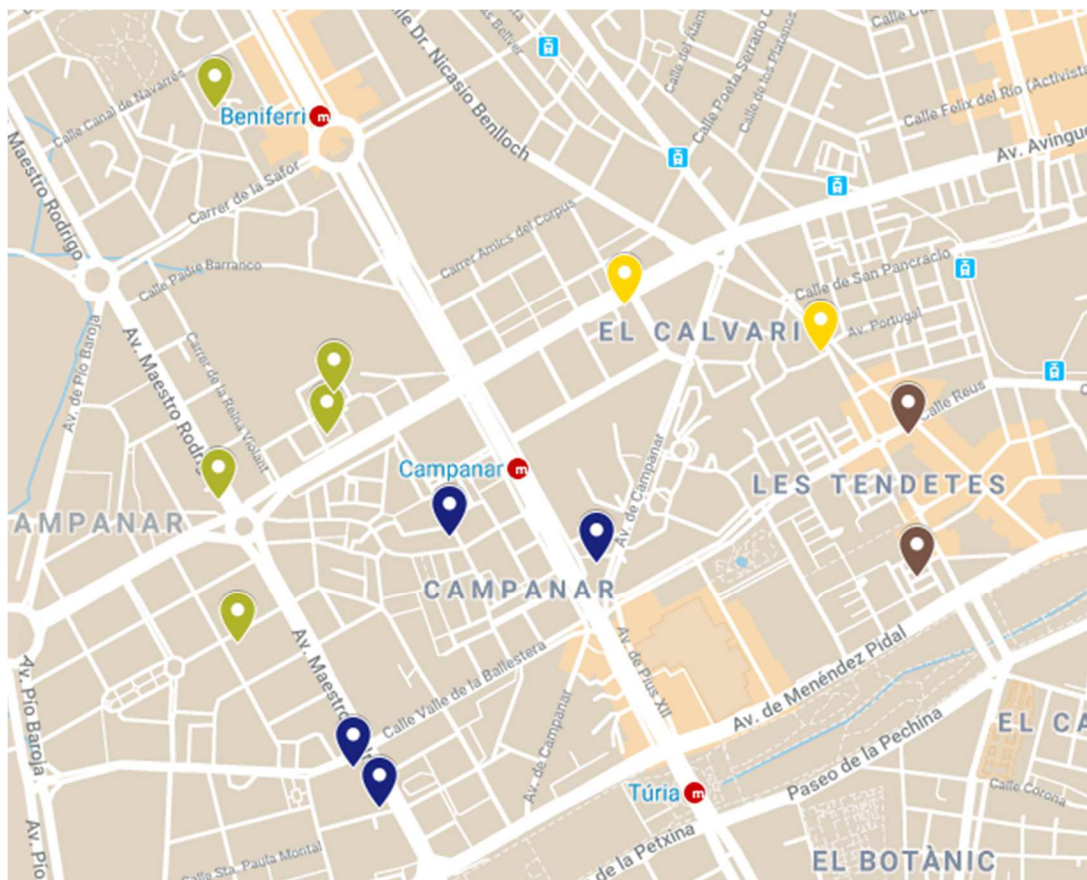

Districte 1: Ciutat Vella

Localitzacions de mostreig: 15

Id	Tipus Via	Nombre Vía	Núm.	Ba
P001	C/	AVELLANES	3	11
P002	C/	BISBE EN JERONI	7	11
P003	C/	DE LA PAU	20	12
P004	C/	CRONISTA CARRERES	5	12
P005	C/	MARQUÉS DE CARO	11	13
P006	C/	DALT	37	13
P007	PL	VICENT IBORRA	4	13
P008	C/	GUILLEM SOROLLA	33	14
P009	C/	FORN DE L'HOSPITAL	5	14
P010	C/	TRIADOR	14	14
P011	C/	RAMELLETS	2	15
P012	C/	GIL	16	15
P013	C/	MOSSÉN FEMADES	13	16
P014	AV	OEST	38	16
P015	AV	MARQUÉS DE SOTELO	13	16

Districte 5: la Saïdia

Localitzacions de mostreig: 15

Id	Tipus Via	Nombre Via	Núm.	Ba
P057	C/	REBOLLAR	7	51
P058	AV	BURJASSOT	40	51
P059	C/	BAPTISTA ESTEVE XIMENO	10	51
P060	C/	ARGENTER SUÁREZ	9	52
P061	C/	SANTA RITA	11	52
P062	AV	CONSTITUCIÓ	60	52
P063	C/	MOLINELL	19	53
P064	C/	PINTOR VILAR	4	53
P065	C/	JACA	10	53
P066	C/	JUST RAMÍREZ	10	54
P067	AV	DOCTOR PESET ALEIXANDRE	89	54
P068	C/	GUARDACOSTES	2	54
P069	C/	SAGUNT	129	55
P070	C/	FRA PERE VIVES	17	55
P071	C/	MAXIMILIÀ THOUS	18	55

Districte 6: el Pla del Real

Localitzacions de mostreig: 14

Id	Tipus Via	Nombre Vía	Núm.	Ba
P072	C/	PERIODISTA BADIA	6	61
P073	C/	NATURALISTA ARÉVALO BACA	15	61
P074	C/	PINTOR PEIRÓ	2	61
P075	C/	AMADEU DE SAVOIA	19	62
P076	C/	CIUTAT DE MULA	14	62
P077	C/	POLO I PEYROLÓN	14	62
P078	AV	ARAGÓ	38	62
P079	AV	ARAGÓ	29	62
P080	AV	CARDENAL BENLLOCH	65	62
P081	C/	JAUME ROIG	19	63
P082	C/	MESTRE ESTEBAN CATALÀ	1	63
P083	C/	CAVANILLES	40	63
P084	C/	PALÀNCIA	4	64
P085	PTGE	DOCTOR BARTUAL MORET	4	64

Districte 7: l'Olivereta

Localitzacions de mostreig: 16

Id	Tipus Via	Nombre Vía	Núm.	Ba
P086	C/	MESTRE ASENSI	8	71
P087	C/	DEMOCRÀCIA	59	71
P088	C/	GOYA	8	71
P089	PL	NOU MOLES	7	71
P090	C/	MANOLO TABERNER	17	71
P091	PG	PETXINA	73	71
P092	C/	OLIMPIA AROZENA TORRES	30	71
P093	C/	ARCHENA	35	72
P094	C/	ALCÀSSER	42	72
P095	C/	LLOMBAI	7	73
P096	C/	JOSEP MAESTRE	29	73
P097	C/	ANTELLA	1	73
P098	PL	MÚRCIA	6	74
P099	PL	COLÒNIA ESPANYOLA	29	74
P100	AV	CID	97	75
P101	C/	PARE ESTEBAN PERNET	16	75