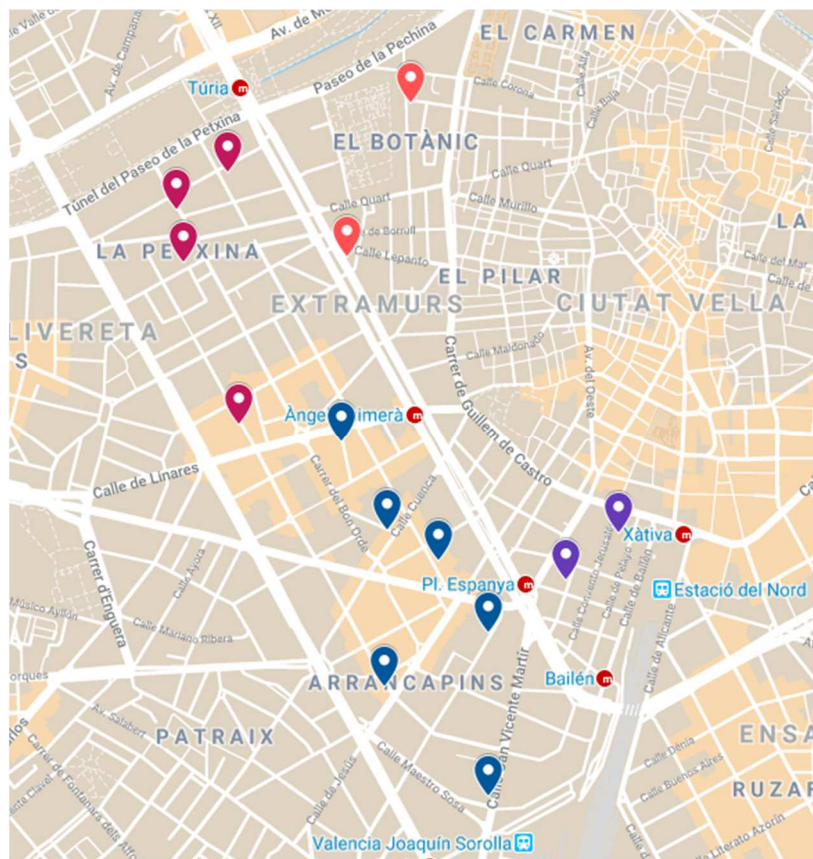

Districte 3: Extramurs

Localitzacions de mostreig: 14

Id	Tipus Via	Nombre Vía	Núm.	Ba
P030	C/	TÚRIA	54	31
P031	G.V.	FERRAN EL CATÒLIC	62	31
P032	C/	ESTRELA	8	32
P033	C/	CONVENT DE JERUSALEM	9	32
P034	C/	MESTRE GUERRERO	6	33
P035	C/	MARTÍ L'HUMÀ	24	33
P036	C/	DOCTOR ZAMENHOF	13	33
P037	C/	TEROL	9	33
P038	C/	SANT VICENT MÀRTIR	174	34
P039	C/	ALZIRA	15	34
P040	C/	ALBACETE	8	34
P041	PL	PINTOR SEGRELLES	1	34
P042	C/	TIMONEDA	6	34
P043	C/	NAVARRA	3	34