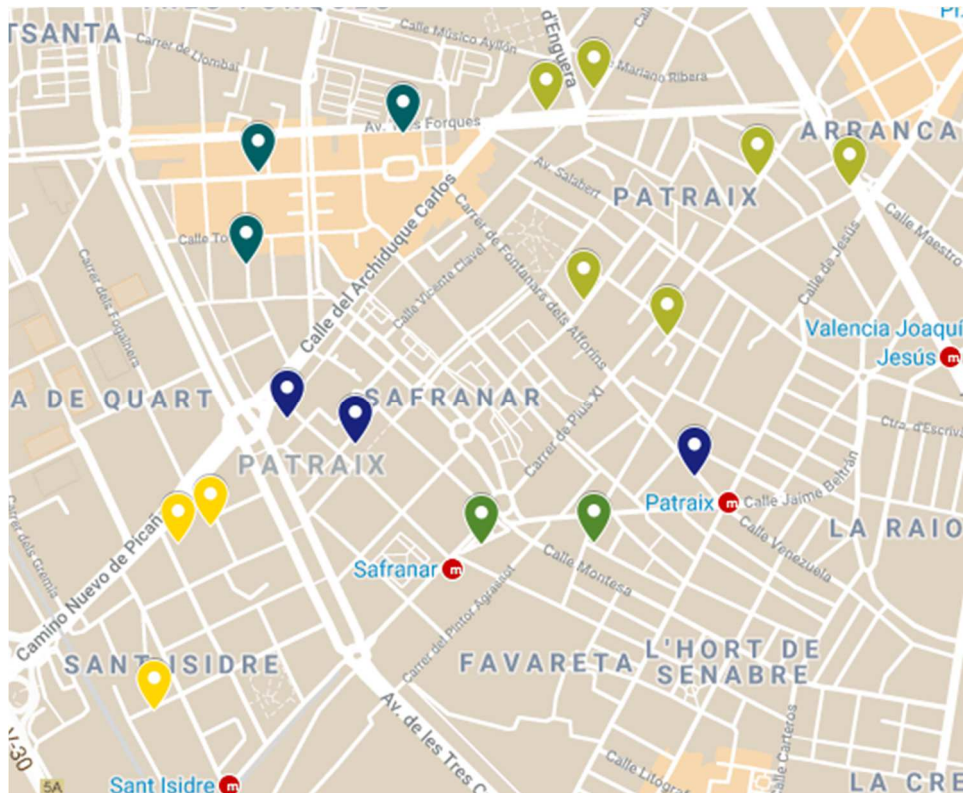

Districte 6: el Pla del Real

Localitzacions de mostreig: 14

Id	Tipus Via	Nombre Vía	Núm.	Ba
P072	C/	PERIODISTA BADIA	6	61
P073	C/	NATURALISTA ARÉVALO BACA	15	61
P074	C/	PINTOR PEIRÓ	2	61
P075	C/	AMADEU DE SAVOIA	19	62
P076	C/	CIUTAT DE MULA	14	62
P077	C/	POLO I PEYROLÓN	14	62
P078	AV	ARAGÓ	38	62
P079	AV	ARAGÓ	29	62
P080	AV	CARDENAL BENLLOCH	65	62
P081	C/	JAUME ROIG	19	63
P082	C/	MESTRE ESTEBAN CATALÀ	1	63
P083	C/	CAVANILLES	40	63
P084	C/	PALÀNCIA	4	64
P085	PTGE	DOCTOR BARTUAL MORET	4	64

Districte 7: l'Olivereta

Localitzacions de mostreig: 16

Id	Tipus Via	Nombre Vía	Núm.	Ba
P086	C/	MESTRE ASENSI	8	71
P087	C/	DEMOCRÀCIA	59	71
P088	C/	GOYA	8	71
P089	PL	NOU MOLES	7	71
P090	C/	MANOLO TABERNER	17	71
P091	PG	PETXINA	73	71
P092	C/	OLIMPIA AROZENA TORRES	30	71
P093	C/	ARCHENA	35	72
P094	C/	ALCÀSSER	42	72
P095	C/	LLOMBAI	7	73
P096	C/	JOSEP MAESTRE	29	73
P097	C/	ANTELLA	1	73
P098	PL	MÚRCIA	6	74
P099	PL	COLÒNIA ESPANYOLA	29	74
P100	AV	CID	97	75
P101	C/	PARE ESTEBAN PERNET	16	75

Districte 8: Patraix

Localitzacions de mostreig: 17

Id	Tipus Via	Nombre Vía	Núm.	Ba
P102	C/	AIORA	30	81
P103	C/	PABLO MELÉNDEZ	6	81
P104	C/	HUMANISTA MARINER	16	81
P105	AV	PÉREZ GALDÓS	3	81
P106	C/	CONCA	92	81
P107	C/	TRES FORQUES	60	81
P108	C/	MARIANO DE CAVIA	41	82
P109	C/	ARQUITECTE SEGURA DE LAGO	3	82
P110	C/	NICOLAU GÓMEZ SERRANO	10	82
P111	C/	TRES FORQUES	91	83
P112	C/	JOSÉ MARÍA MORTES LERMA	30	83
P113	C/	EMILI LLUCH	24	83
P114	C/	FONTANARS DELS ALFORINS	7	84
P115	C/	ARXIDUC CARLES	137	84
P116	C/	PROFESSOR BLANCO	11	84
P117	C/	JOSEP ZARAGOZA	46	85
P118	C/	CAMPOS CRESPO	39	85