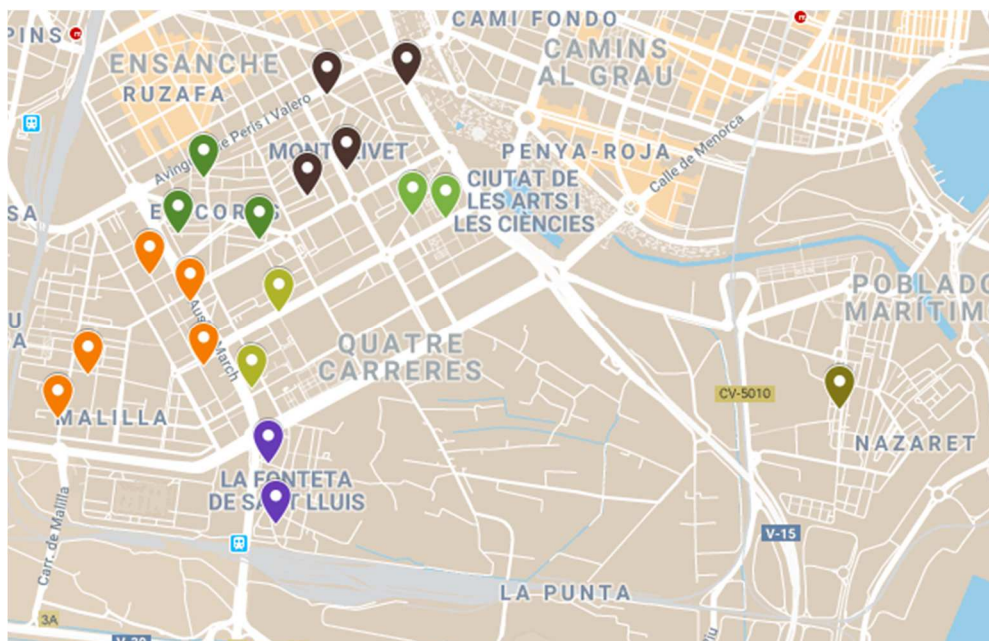

Districte 7: l'Olivereta

Localitzacions de mostreig: 16

Id	Tipus Via	Nombre Vía	Núm.	Ba
P086	C/	MESTRE ASENSI	8	71
P087	C/	DEMOCRÀCIA	59	71
P088	C/	GOYA	8	71
P089	PL	NOU MOLES	7	71
P090	C/	MANOLO TABERNER	17	71
P091	PG	PETXINA	73	71
P092	C/	OLIMPIA AROZENA TORRES	30	71
P093	C/	ARCHENA	35	72
P094	C/	ALCÀSSER	42	72
P095	C/	LLOMBAI	7	73
P096	C/	JOSEP MAESTRE	29	73
P097	C/	ANTELLA	1	73
P098	PL	MÚRCIA	6	74
P099	PL	COLÒNIA ESPANYOLA	29	74
P100	AV	CID	97	75
P101	C/	PARE ESTEBAN PERNET	16	75

Districte 9: Jesús

Localitzacions de mostreig: 16

Id	Tipus Via	Nombre Vía	Núm.	Ba
P119	C/	VENEÇUELA	23	91
P120	C/	URUGUAI	48	91
P121	C/	LLORENÇ SALOM	5	91
P122	C/	JERONI MUNYÓS	15	91
P123	C/	PERE ANDREU	4	92
P124	C/	JOAQUIM NAVARRO	4	92
P125	AV	GASPAR AGUILAR	81	92
P126	C/	MÚSIC PENELLA	7	92
P127	C/	JERÓNIMA GALÉS	79	92
P128	C/	PIANISTA EMPAR ITURBI	32	93
P129	AV	PRIMER DE MAIG	28	93
P130	AV	DOCTOR TOMÁS SALA	41	94
P131	C/	MÚSIC CABANILLES	32	94
P132	PL	MIQUEL CATALÀ (ADVOCAT)	3	94
P133	C/	JOSEP SOTO MICO	41	95
P134	AV	MANUEL COLOMER MARCO	16	95

Districte 10: Quatre Carreres

Localitzacions de mostreig: 19

Id	Tipus Via	Nombre Vía	Núm.	Ba
P135	AV	PERIS I VALERO	162	101
P136	C/	GENERAL ALMIRANTE	27	101
P137	AV	AMADO GRANELL MESADO	35	101
P138	C/	ALCALDE REIG	6	101
P139	C/	PLUS ULTRA	29	102
P140	C/	TIRANT LO BLANCH	30	102
P141	C/	ESTEVE VICTÒRIA	4	102
P142	C/	ILLA CABRERA	40	103
P143	CTRA	MALILLA	100	103
P144	C/	JUAN RAMON JIMÉNEZ	34	103
P145	C/	JUAN RAMON JIMÉNEZ	89	103
P146	AV	AUSIÀS MARCH	48	103
P147	C/	GRAVADOR JORDÁN	91	104
P148	ENTD	PONCE	9	104
P149	AV	GERMANS MARISTES	9	105
P150	AV	AUSIÀS MARCH	81	105
P151	C/	IGNACIO ZULOAGA	29	106
P152	AV	ALCALDE GISBERT RICO	27	107
P153	AV	INSTITUT OBRER VALÈNCIA	19	107