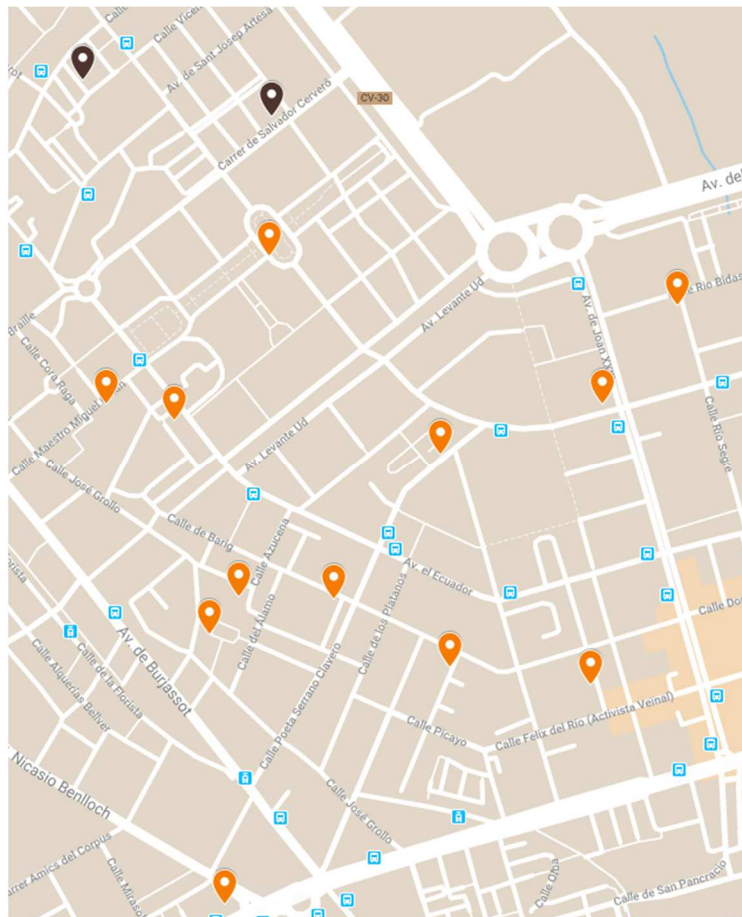

Districte 15: Rascanya

Localitzacions de mostreig: 15

Id	Tipus Via	Nombre Vía	Núm.	Ba
P214	C/	ARQUITECTE TOLSÀ	3	151
P215	C/	PENÍSCOLA	20	151
P216	C/	MOTILLA DE PALANCAR	5	151
P217	C/	REIG GENOVÉS	21	151
P218	C/	PORTACELI	2	151
P219	C/	MARQUÉS DE MONTORTAL	95	152
P220	C/	FRAY FRANCISCO CABEZAS	15	152
P221	AV	JOAN XXIII	20	152
P222	PL	MÚSIC ESPÍ	5	152
P223	C/	SANT JOAN DE LA PENYA	2	152
P224	AV	DOCTOR PESET ALEIXANDRE	80	152
P225	C/	COMTE DE TORREFIEL	36	152
P226	C/	EMILI BARÓ	65	153
P227	C/	SANTA GENOVEVA TORRES	17	153
P228	C/	ALFAUIR	19	153

Districte 16: Benicalap

Localitzacions de mostreig: 14

Id	Tipus Via	Nombre Via	Núm.	Ba
P229	C/	ROSERS	33	161
P230	C/	ALFARA DEL PATRIARCA	5	161
P231	C/	RIU SEGRE	29	161
P232	C/	PERIODISTA GIL SUMBIELA	57	161
P233	C/	MESTRE MIGUEL GALÁN	14	161
P234	C/	DOCTOR NICASI BENLLOCH	13	161
P235	C/	POETA SERRANO CLAVERO	55	161
P236	C/	MANUEL MELIÀ (DON PÍO)	1	161
P237	C/	FEDERICO ÁLCACER AGUILAR	2	161
P238	C/	ASSUTZENA	1	161
P239	C/	BISBE PUCHOL MONTIS	10	161
P240	PL	NOVA DE L'ESGLÉSIA	6	161
P241	C/	SALVADOR CERVERÓ	21	162
P242	PL	REGINO MAS	10	162

Districte 18: Pobles de l'Oest

Localitzacions de mostreig: 13

Id	Tipus Via	Nombre Vía	Núm.	Ba
P257	C/	BERNARDO PRIETO	26	181
P258	AV	FIRES	10	181
P259	C/	CAMPAMENT	7	181
P260	C/	FRÉDERIC JORDAN I CALVO	2	181
P261	C/	GRAVADOR MONFORT	2	181
P262	C/	FELIPE VALLS	53	181
P263	C/	DOCTOR SORIANO BENLLOCH	31	181
P264	C/	LORENZO SAIZ	15	181
P265	SENDA	SECANET	23	181
P266	C/	PENYETES	15	181
P267	C/	JOAQUIM MARIN	27	181
P268	C.V.	LLÍRIA (CAMÍ VELL)	66	182
P269	C/	XIPRERS	30	182