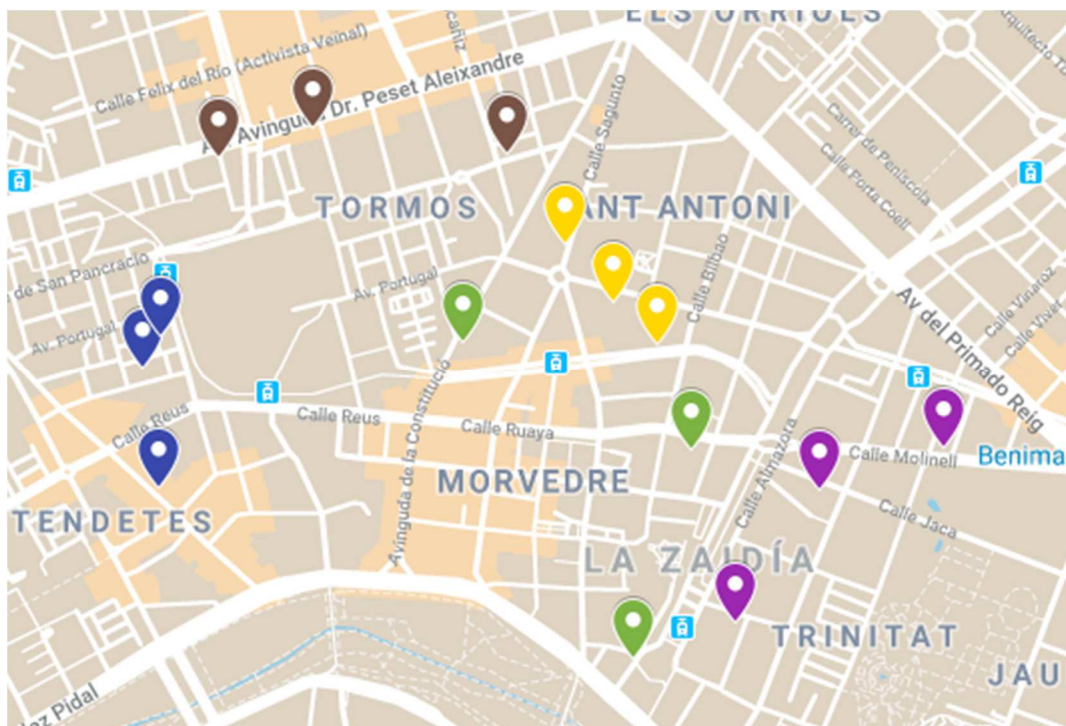

Districte 4: Campanar

Localitzacions de mostreig: 13

Id	Tipus Via	Nombre Via	Núm.	Ba
P044	AV	MESTRE RODRIGO (MÚSIC)	23	41
P045	C/	MARE DE DÉU DEL TREMEDAL	4	41
P046	C/	GAUDÈNCIA TORRES	2	41
P047	AV	MESTRE RODRIGO (MÚSIC)	27	41
P048	C/	NARCÍS MONTURIOL	4	42
P049	C/	VALL DE LAGUAR	9	42
P050	C/	MONESTIR DE POBLET	4	43
P051	AV	GENERAL AVILÉS	11	43
P052	C/	HERNÁNDEZ LÁZARO	28	44
P053	C/	METGE RAMÓN TARAZONA	1	44
P054	C/	REINA VIOLANT	4	44
P055	C/	VALL DE LA BALLESTERA	52	44
P056	AV	TAMARINDES	23	44

Districte 5: la Saïdia

Localitzacions de mostreig: 15

Id	Tipus Via	Nombre Via	Núm.	Ba
P057	C/	REBOLLAR	7	51
P058	AV	BURJASSOT	40	51
P059	C/	BAPTISTA ESTEVE XIMENO	10	51
P060	C/	ARGENTER SUÁREZ	9	52
P061	C/	SANTA RITA	11	52
P062	AV	CONSTITUCIÓ	60	52
P063	C/	MOLINELL	19	53
P064	C/	PINTOR VILAR	4	53
P065	C/	JACA	10	53
P066	C/	JUST RAMÍREZ	10	54
P067	AV	DOCTOR PESET ALEIXANDRE	89	54
P068	C/	GUARDACOSTES	2	54
P069	C/	SAGUNT	129	55
P070	C/	FRA PERE VIVES	17	55
P071	C/	MAXIMILIÀ THOUS	18	55

Districte 6: el Pla del Real

Localitzacions de mostreig: 14

Id	Tipus Via	Nombre Vía	Núm.	Ba
P072	C/	PERIODISTA BADIA	6	61
P073	C/	NATURALISTA ARÉVALO BACA	15	61
P074	C/	PINTOR PEIRÓ	2	61
P075	C/	AMADEU DE SAVOIA	19	62
P076	C/	CIUTAT DE MULA	14	62
P077	C/	POLO I PEYROLÓN	14	62
P078	AV	ARAGÓ	38	62
P079	AV	ARAGÓ	29	62
P080	AV	CARDENAL BENLLOCH	65	62
P081	C/	JAUME ROIG	19	63
P082	C/	MESTRE ESTEBAN CATALÀ	1	63
P083	C/	CAVANILLES	40	63
P084	C/	PALÀNCIA	4	64
P085	PTGE	DOCTOR BARTUAL MORET	4	64

Districte 7: l'Olivereta

Localitzacions de mostreig: 16

Id	Tipus Via	Nombre Vía	Núm.	Ba
P086	C/	MESTRE ASENSI	8	71
P087	C/	DEMOCRÀCIA	59	71
P088	C/	GOYA	8	71
P089	PL	NOU MOLES	7	71
P090	C/	MANOLO TABERNER	17	71
P091	PG	PETXINA	73	71
P092	C/	OLIMPIA AROZENA TORRES	30	71
P093	C/	ARCHENA	35	72
P094	C/	ALCÀSSER	42	72
P095	C/	LLOMBAI	7	73
P096	C/	JOSEP MAESTRE	29	73
P097	C/	ANTELLA	1	73
P098	PL	MÚRCIA	6	74
P099	PL	COLÒNIA ESPANYOLA	29	74
P100	AV	CID	97	75
P101	C/	PARE ESTEBAN PERNET	16	75