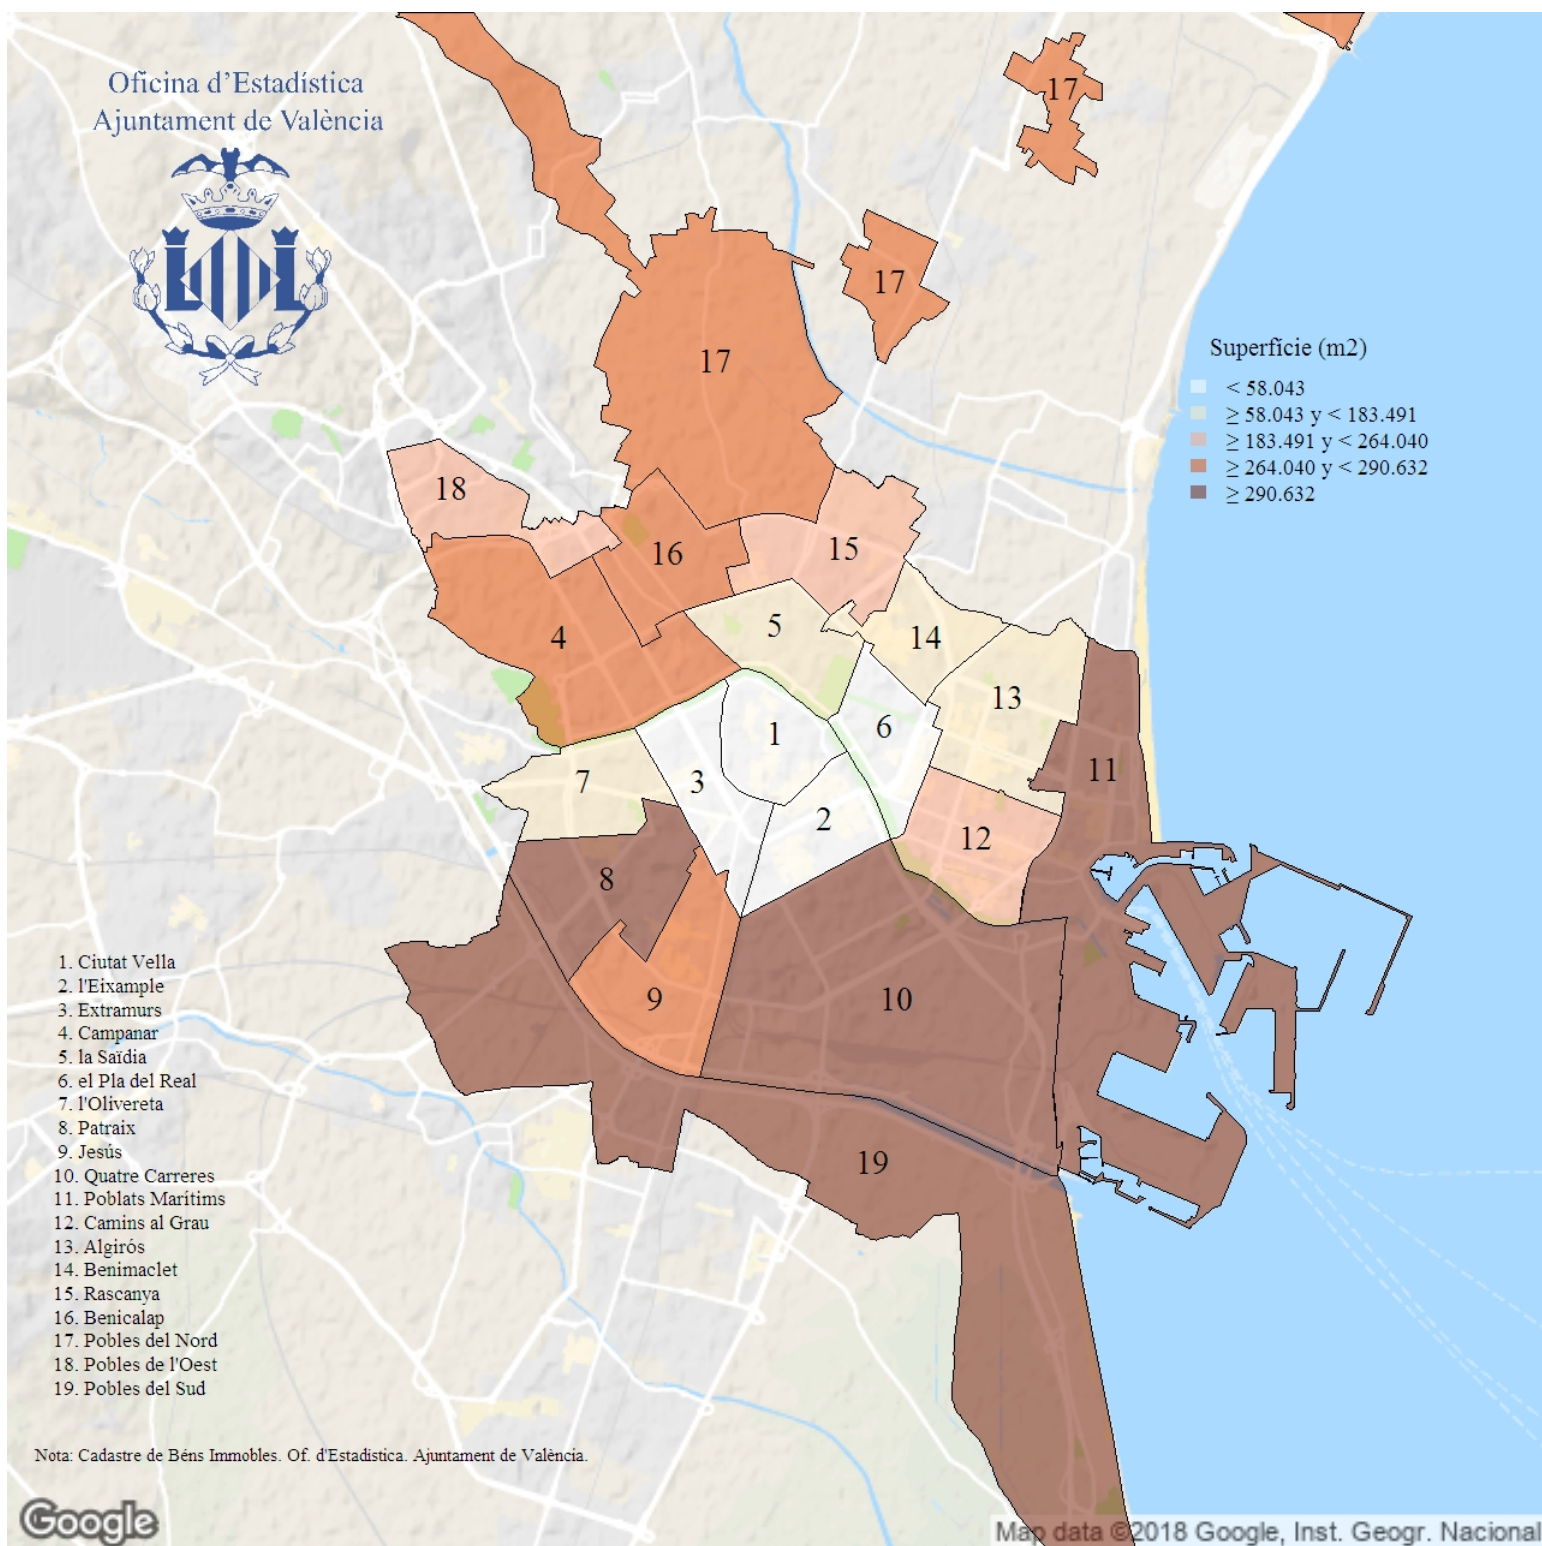

Superfície total de solars. 2016

Indicador: Superfície total de solars

Definició i forma de càlcul: Suma de la superfície de la totalitat dels solars registrats al cadastre

Font: Cadastre de Béns Immobles. Oficina d'Estadística. Ajuntament de València

Periodicitat: Anual

Unitats: Expressat en metres quadrats

Observacions: Es defineix solar com una parcel·la immobiliària urbana sense superfície construïda. Les dades provenen de la tabulació del fitxer del Cadastre de Béns Immobles de naturalesa urbana de la ciutat de València a 1 de gener de l'any de referència.