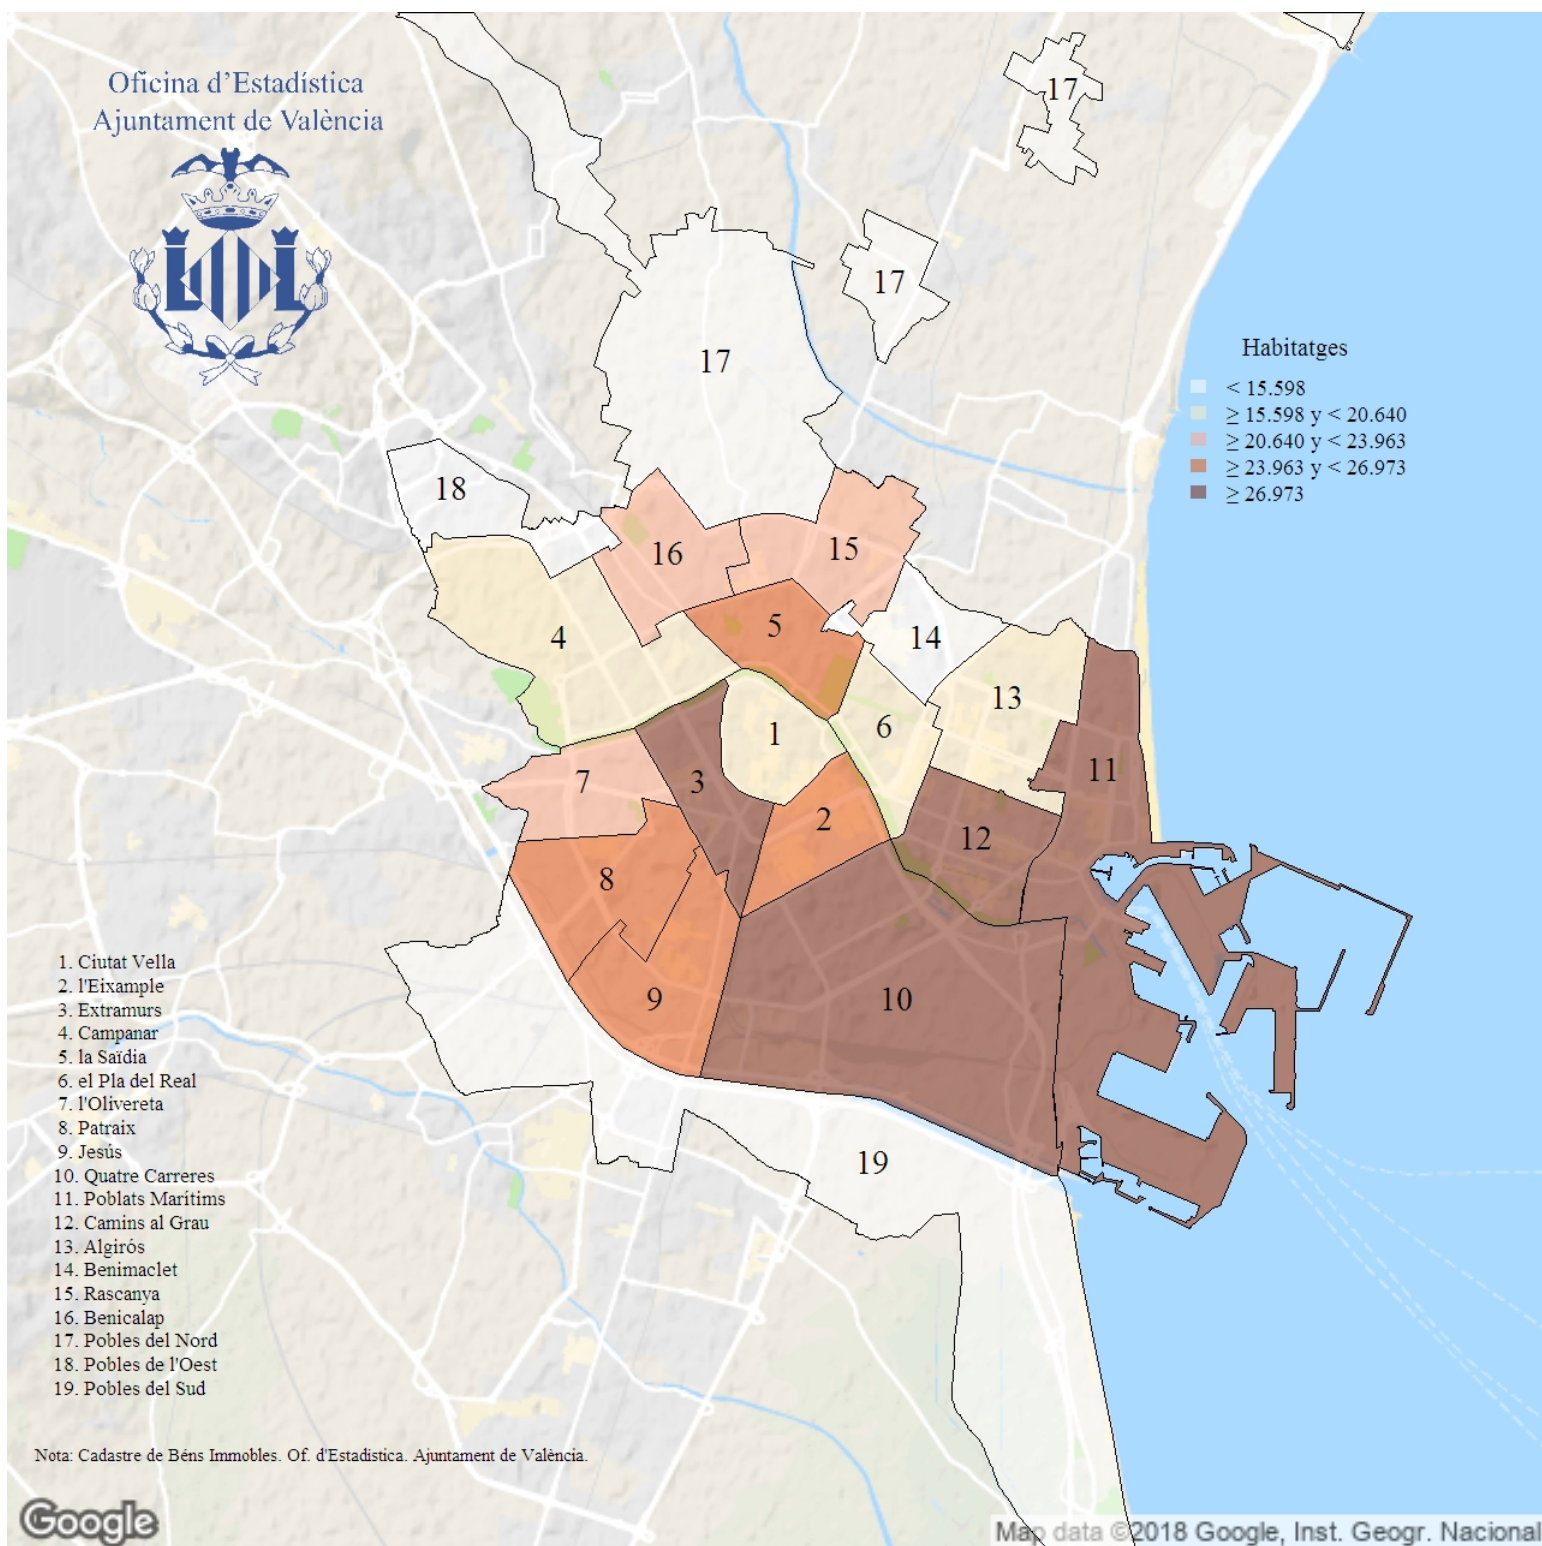

Nombre d'habitatges. 2016

Indicador: Nombre d'habitatges

Definició i forma de càlcul: Nombre d'habitatges obtingut a partir del fitxer de Cadastre de Béns Immobles de naturalesa urbana de la ciutat de València

Font: Cadastre de Béns Immobles. Oficina d'Estadística. Ajuntament de València

Periodicitat: Anual

Unitats:

Observacions: En el cas de la propietat horitzontal, es definix habitatge com l'agregat de totes les unitats constructives amb destí habitatge que pertanyen a un mateix càrrec fiscal, eliminant aquells agregats la superfície dels quals siga menor de 24 o major de 700 metres quadrats. En el cas de la propietat vertical, es definix habitatge com l'agregat de les unitats constructives d'un càrrec fiscal que compartixen la mateixa planta i porta, eliminant aquells agregats la superfície dels quals siga menor de 24 metres quadrats. Les dades provenen de la tabulació del fitxer del Cadastre de Béns Immobles de naturalesa urbana de la ciutat de València a 1 de gener de l'any de referència.