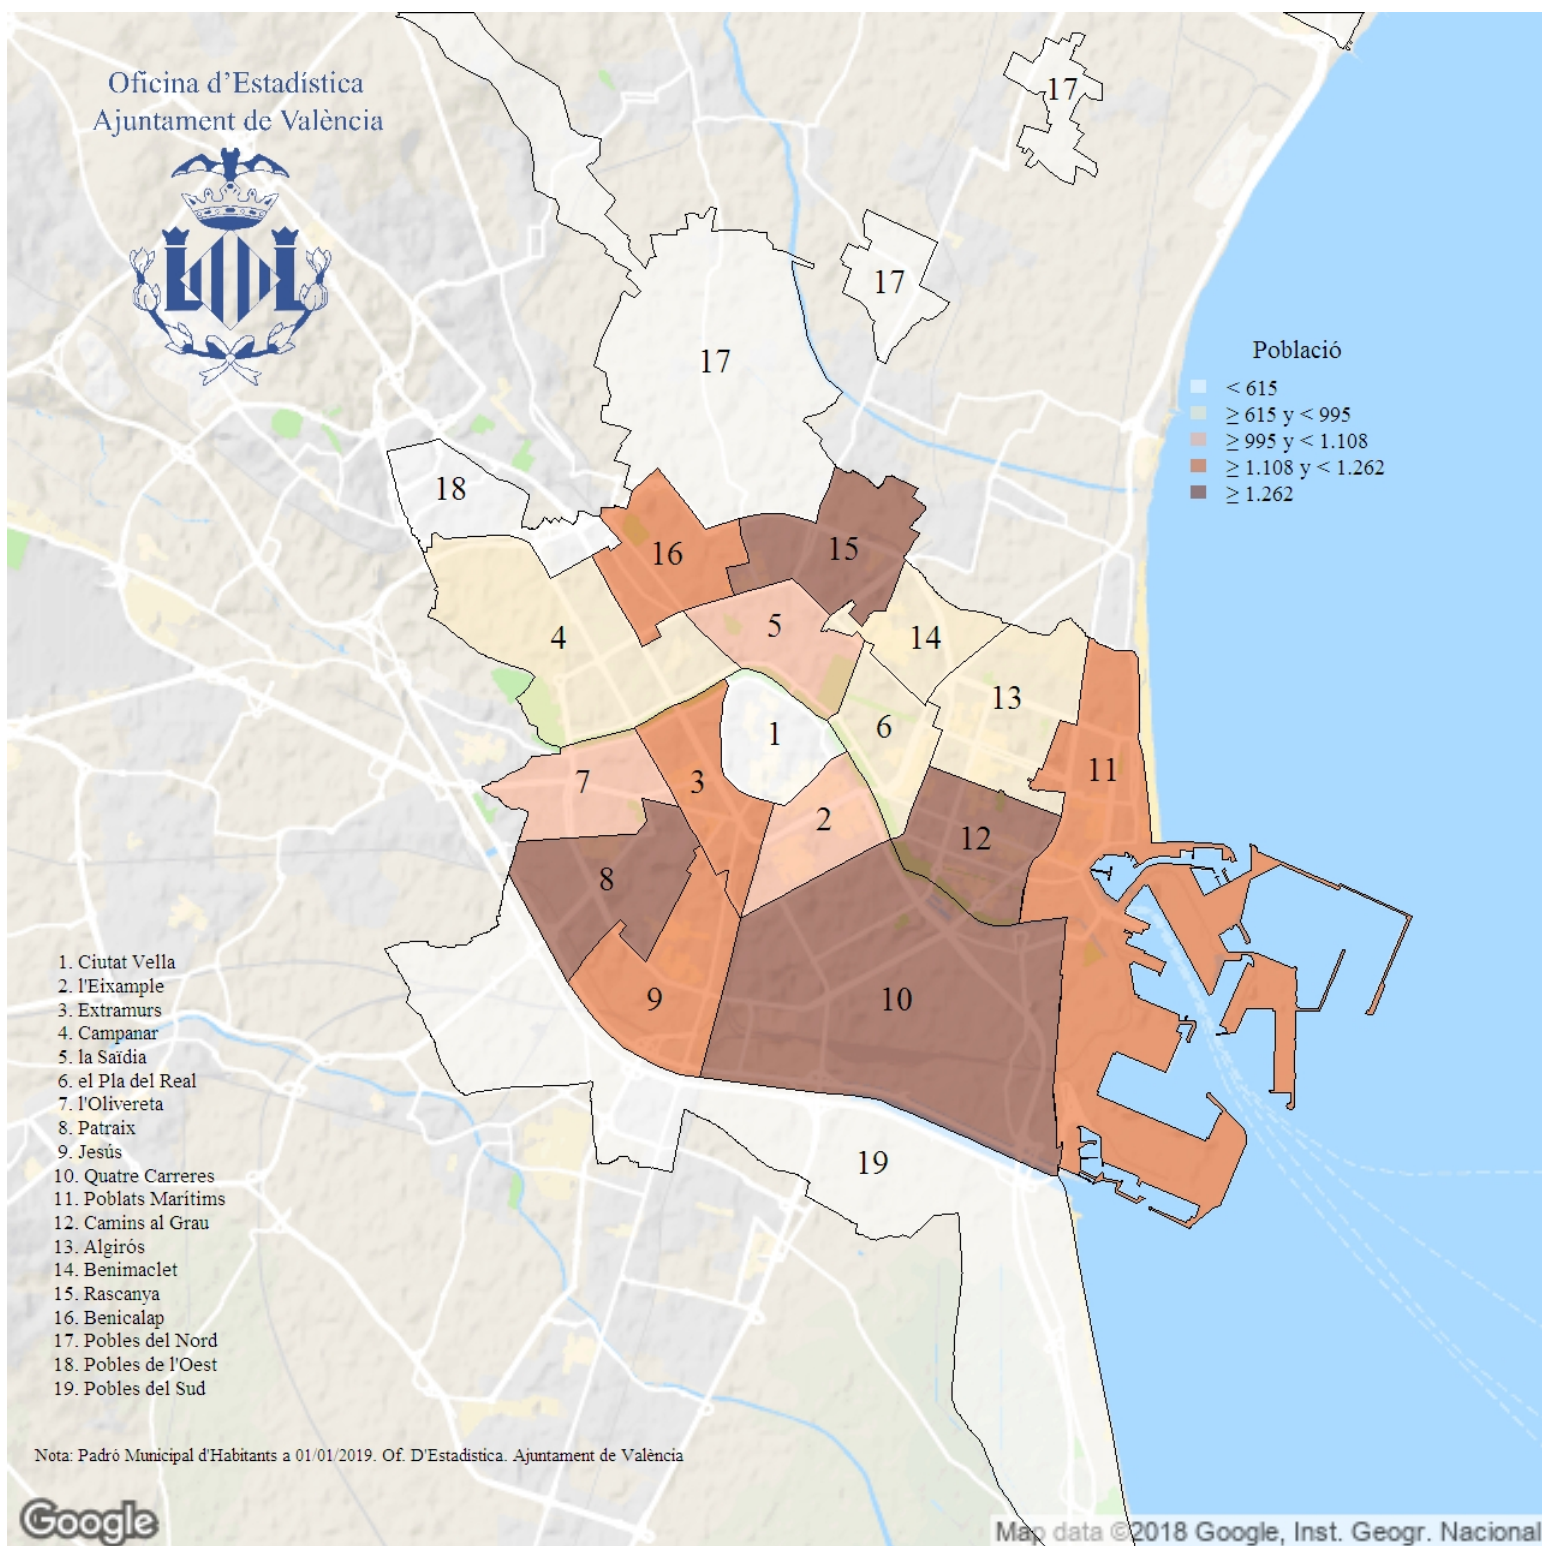

# Població de 0 a 2 anys. 2019

**Indicador:** Població de 0 a 2 anys

**Definició i forma de càlcul:** Població de 0 a 2 anys d'edat, ambdóss inclusive, resident a la ciutat a l'1 de gener de l'any de referència.

**Font:** Padró Municipal d'Habitants a l'1 de gener de cada any. Ajuntament de València

**Periodicitat:** Anual

**Unitats:**

**Observacions:** Indica la població en edat preescolar, considerant aquest nivell educatiu com l'interval entre 0 i 2 anys, ambdóss inclusive. Les dades oferides provenen de la explotació estadística del fitxer del Padró Municipal d'Habitants de l'Ajuntament de València.