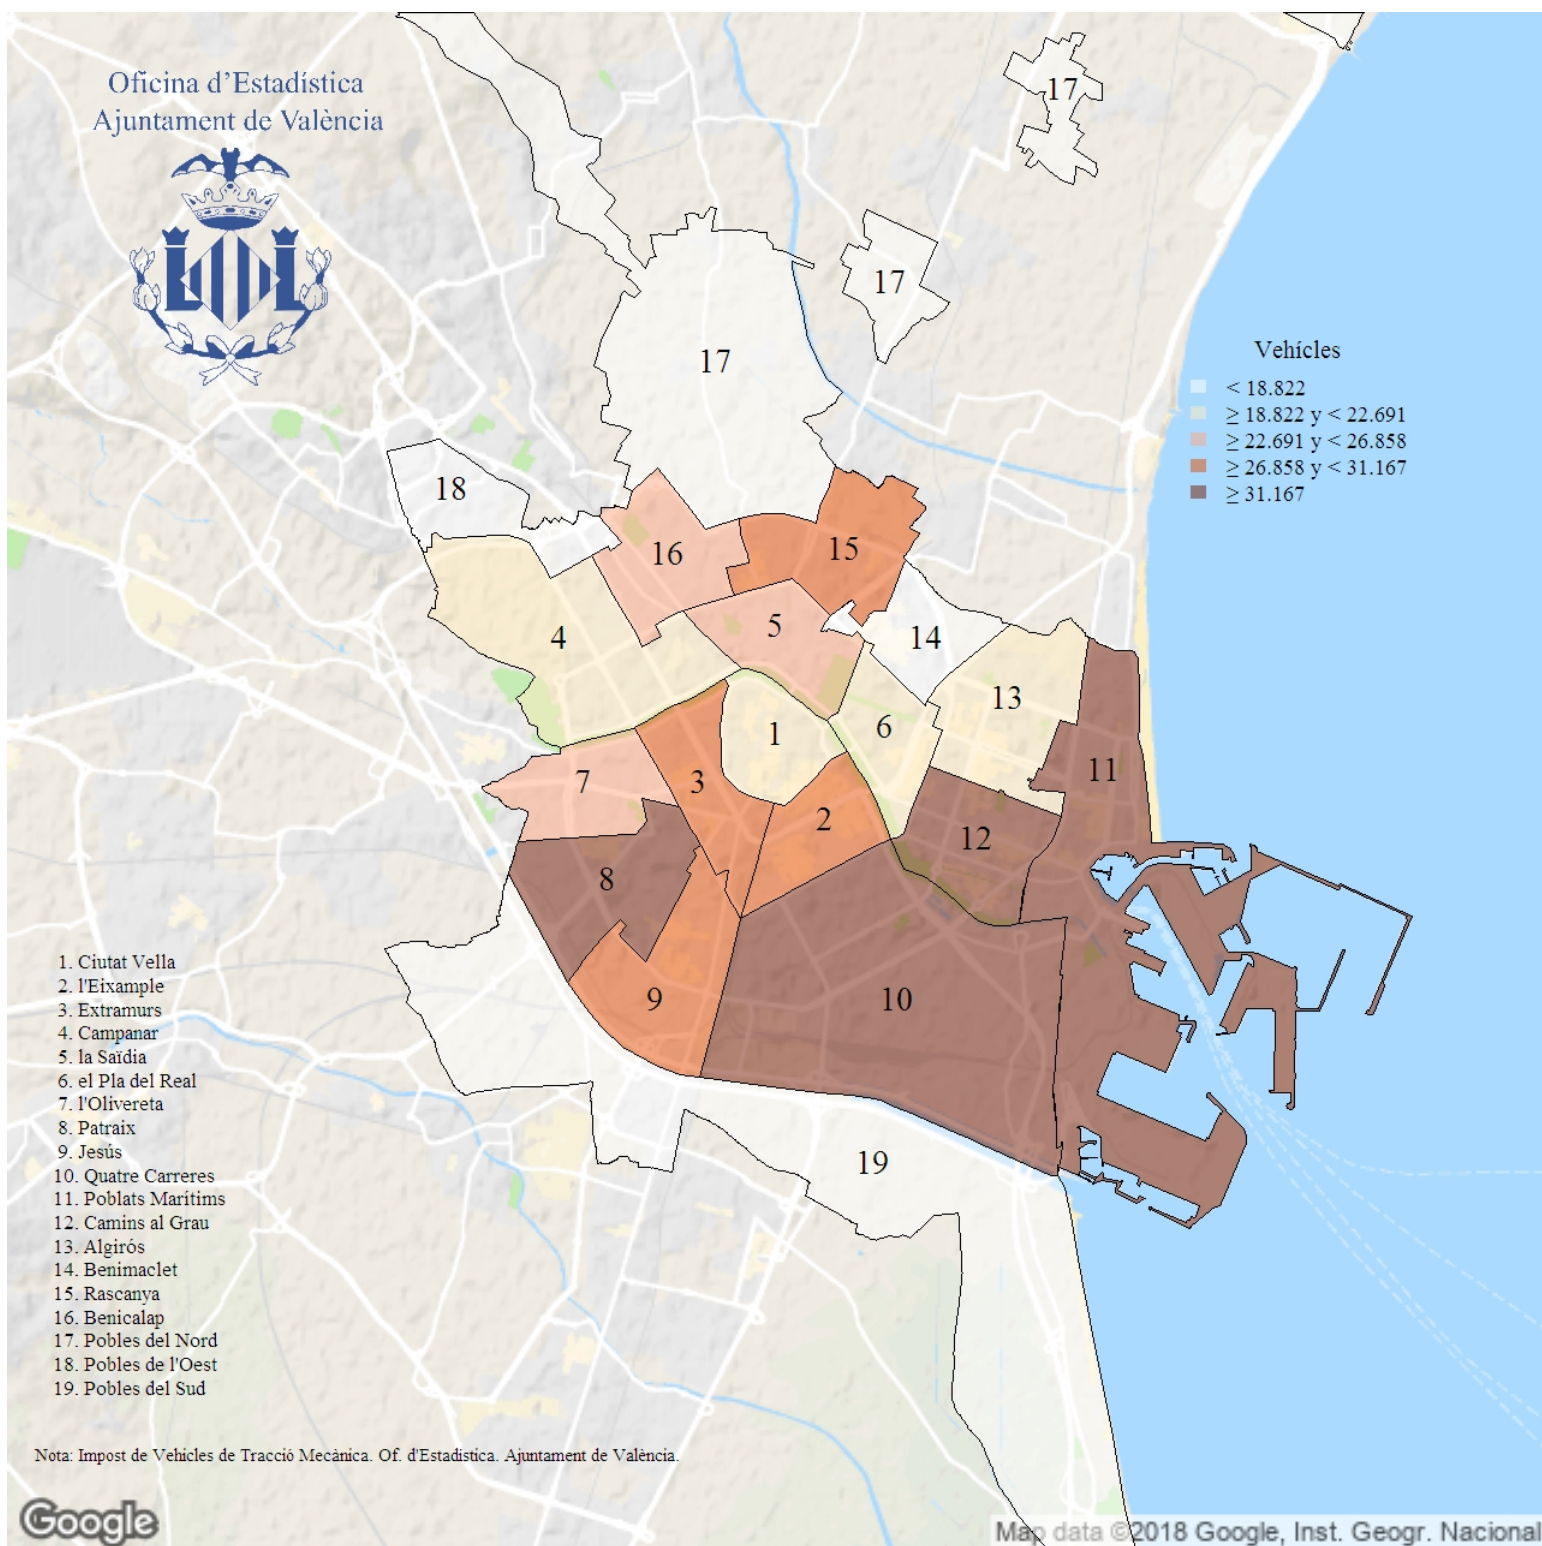

Nombre de vehicles. 2019

Indicador: Nombre de vehicles

Definició i forma de càlcul: Nombre de vehicles registrats a l'Impost de Vehicles de Tracció Mecànica de la ciutat de València

Font: Impost de Vehicles de Tracció Mecànica (IVTM). Oficina d'Estadística. Ajuntament de València

Periodicitat: Anual

Unitats:

Observacions: L'estadística del parc de vehicles s'elabora a partir de l'IVTM. Inclou tots els vehicles en actiu en l'impost, encara que estiguen exempts de pagament, amb domicili a València a 1 de gener de l'any de referència. Els vehicles estan classificats segons la tipologia (automòbil, camió, etc.) que consta en la targeta d'Inspecció Tècnica de Vehicles.