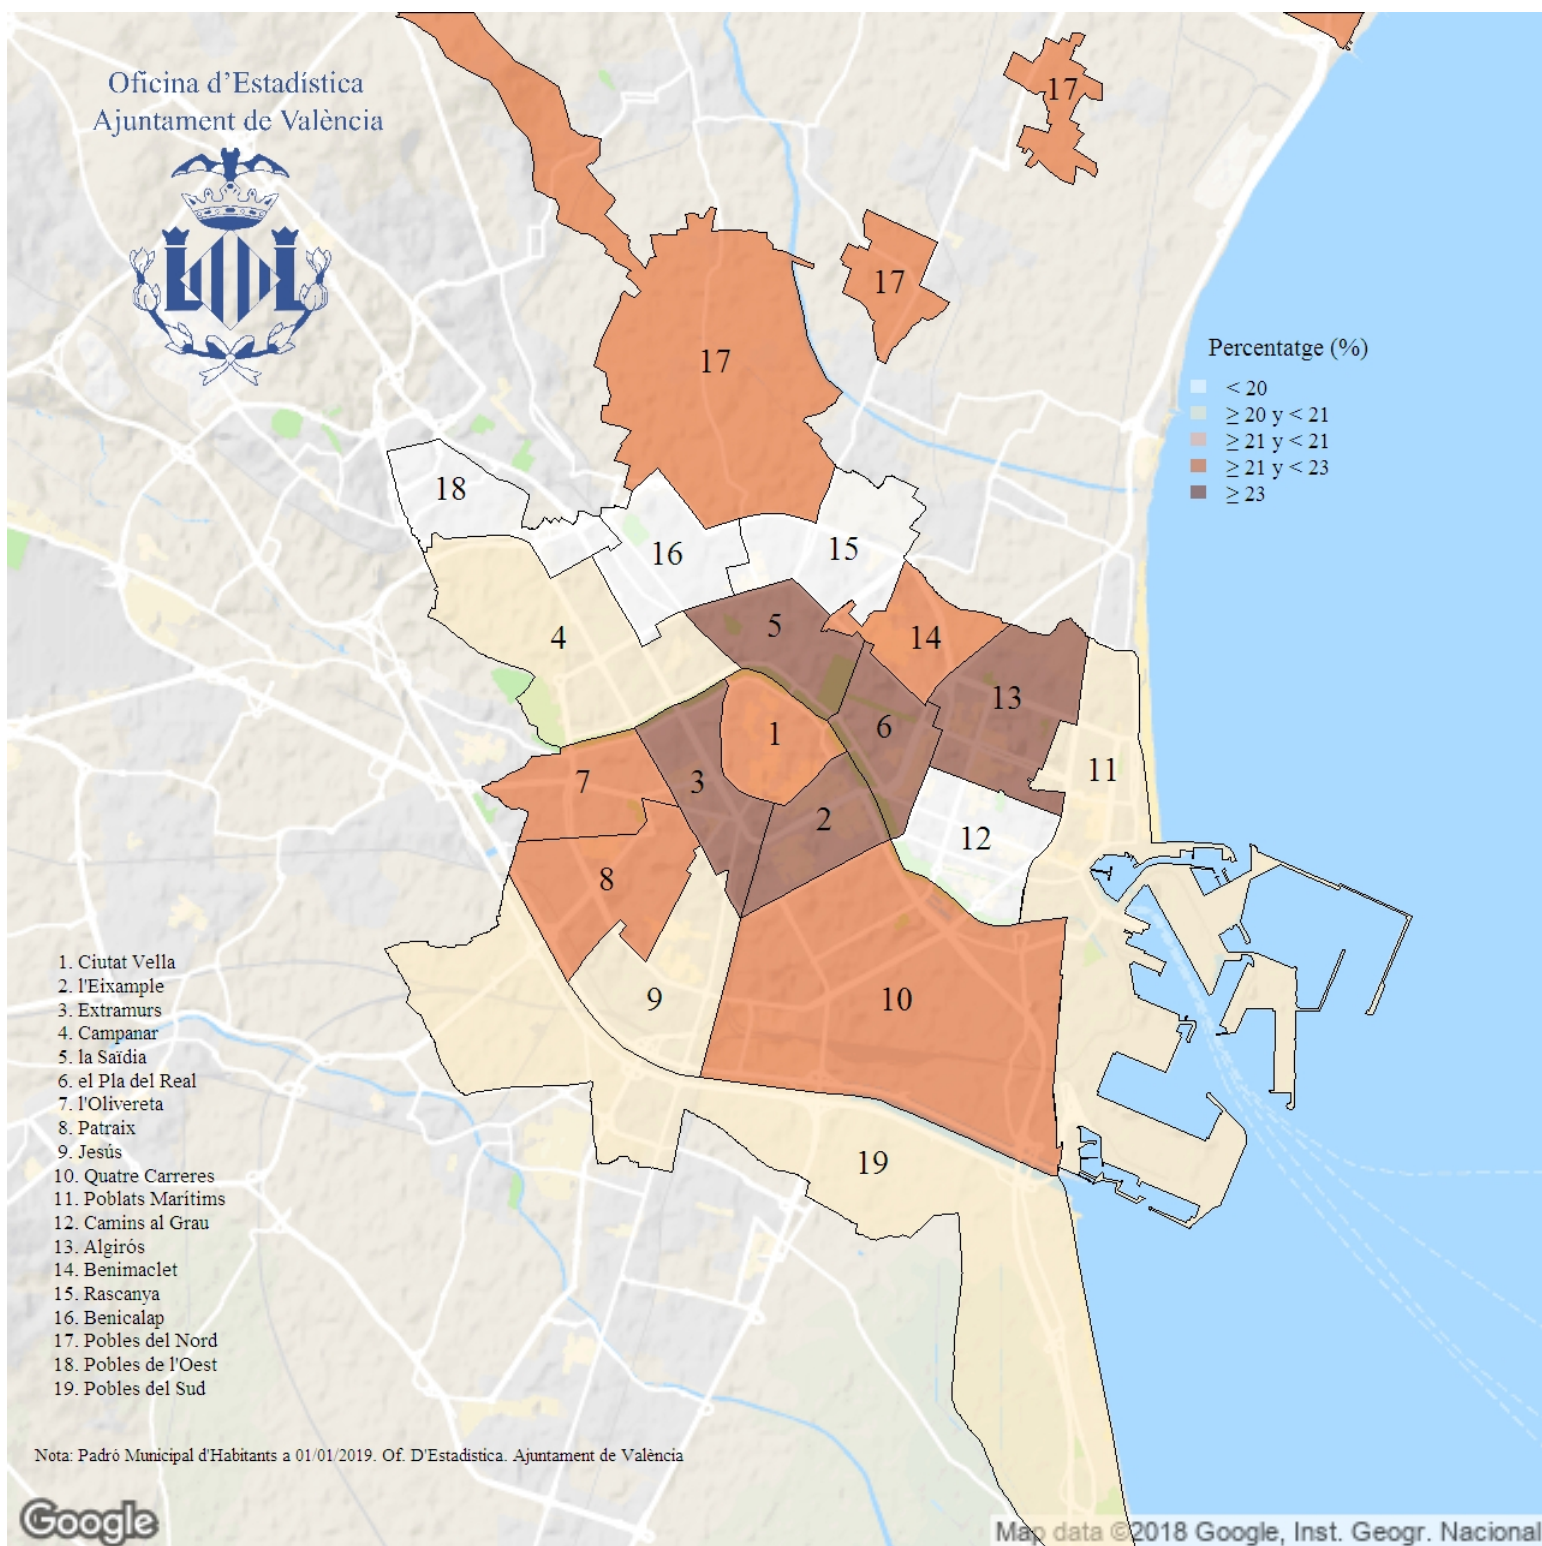

# Proporció de població major de 64 anys. 2019

**Indicador:** Proporció de població major de 64 anys

**Definició i forma de càlcul:** Quocient de la població de 64 i més anys d'edat, entre la població resident a la ciutat a l'1 de gener de l'any de referència.

**Font:** Padró Municipal d'Habitants a l'1 de gener de cada any. Ajuntament de València

**Periodicitat:** Anual

**Unitats:** Expressat en percentatge

**Observacions:** Indica la proporció de població major de 64 anys respecte a la població total. Les dades oferides provenen de l'explotació estadística del fitxer del Padró Municipal d'Habitants de l'Ajuntament de València