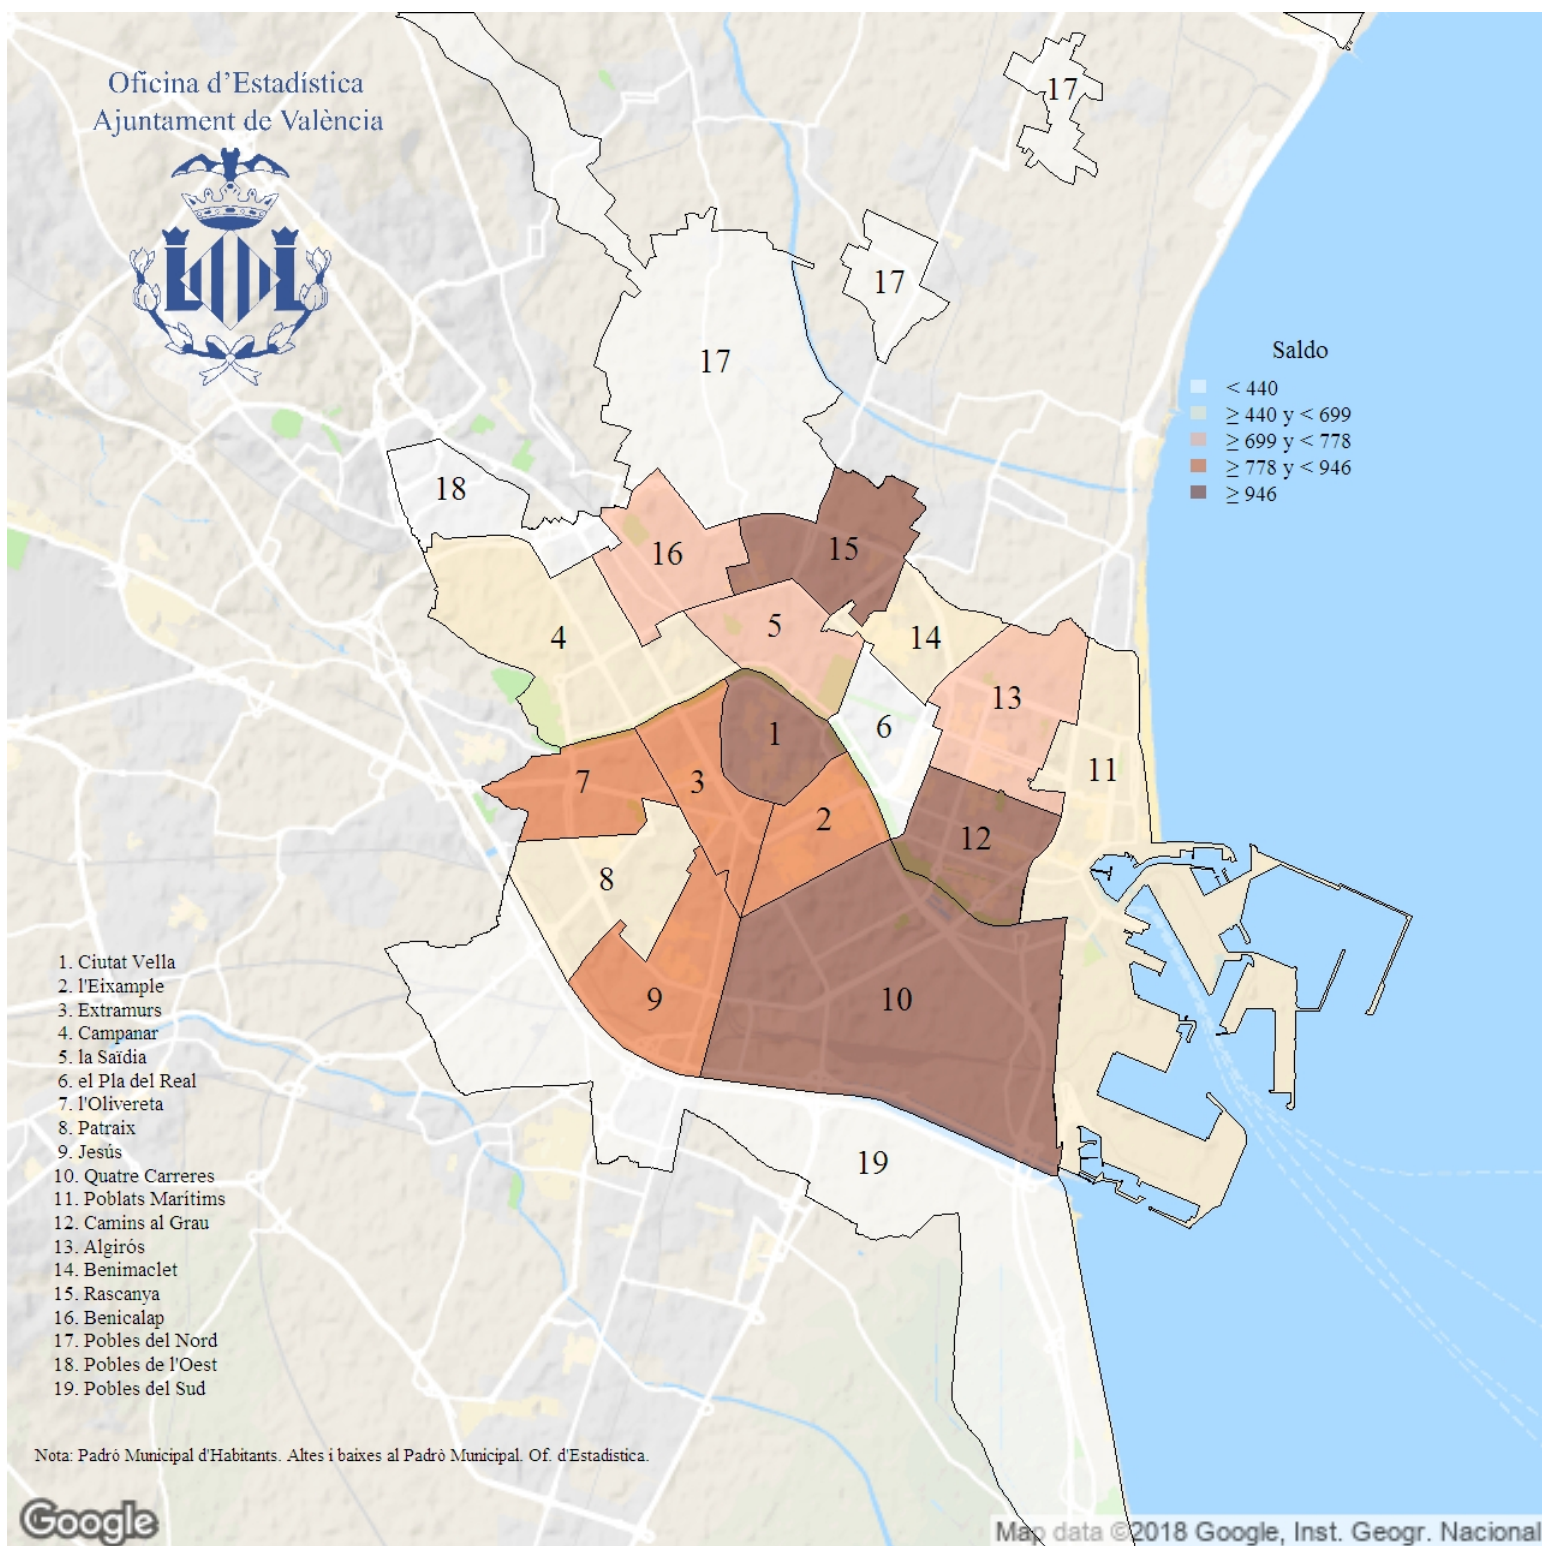

Saldo migratori. 2018

Indicador: Saldo migratori

Definició i forma de càlcul: Diferència entre la població immigrant i l'emigrant de la ciutat durant l'any de referència (a nivell interurbà).

Font: Modificacions registrades al Padró Municipal d'Habitants. Ajuntament de València

Periodicitat: Anual

Unitats:

Observacions: Les dades provenen de l'explotació estadística del fitxer de modificacions registrades en el Padró Municipal d'Habitants de l'Ajuntament de València.