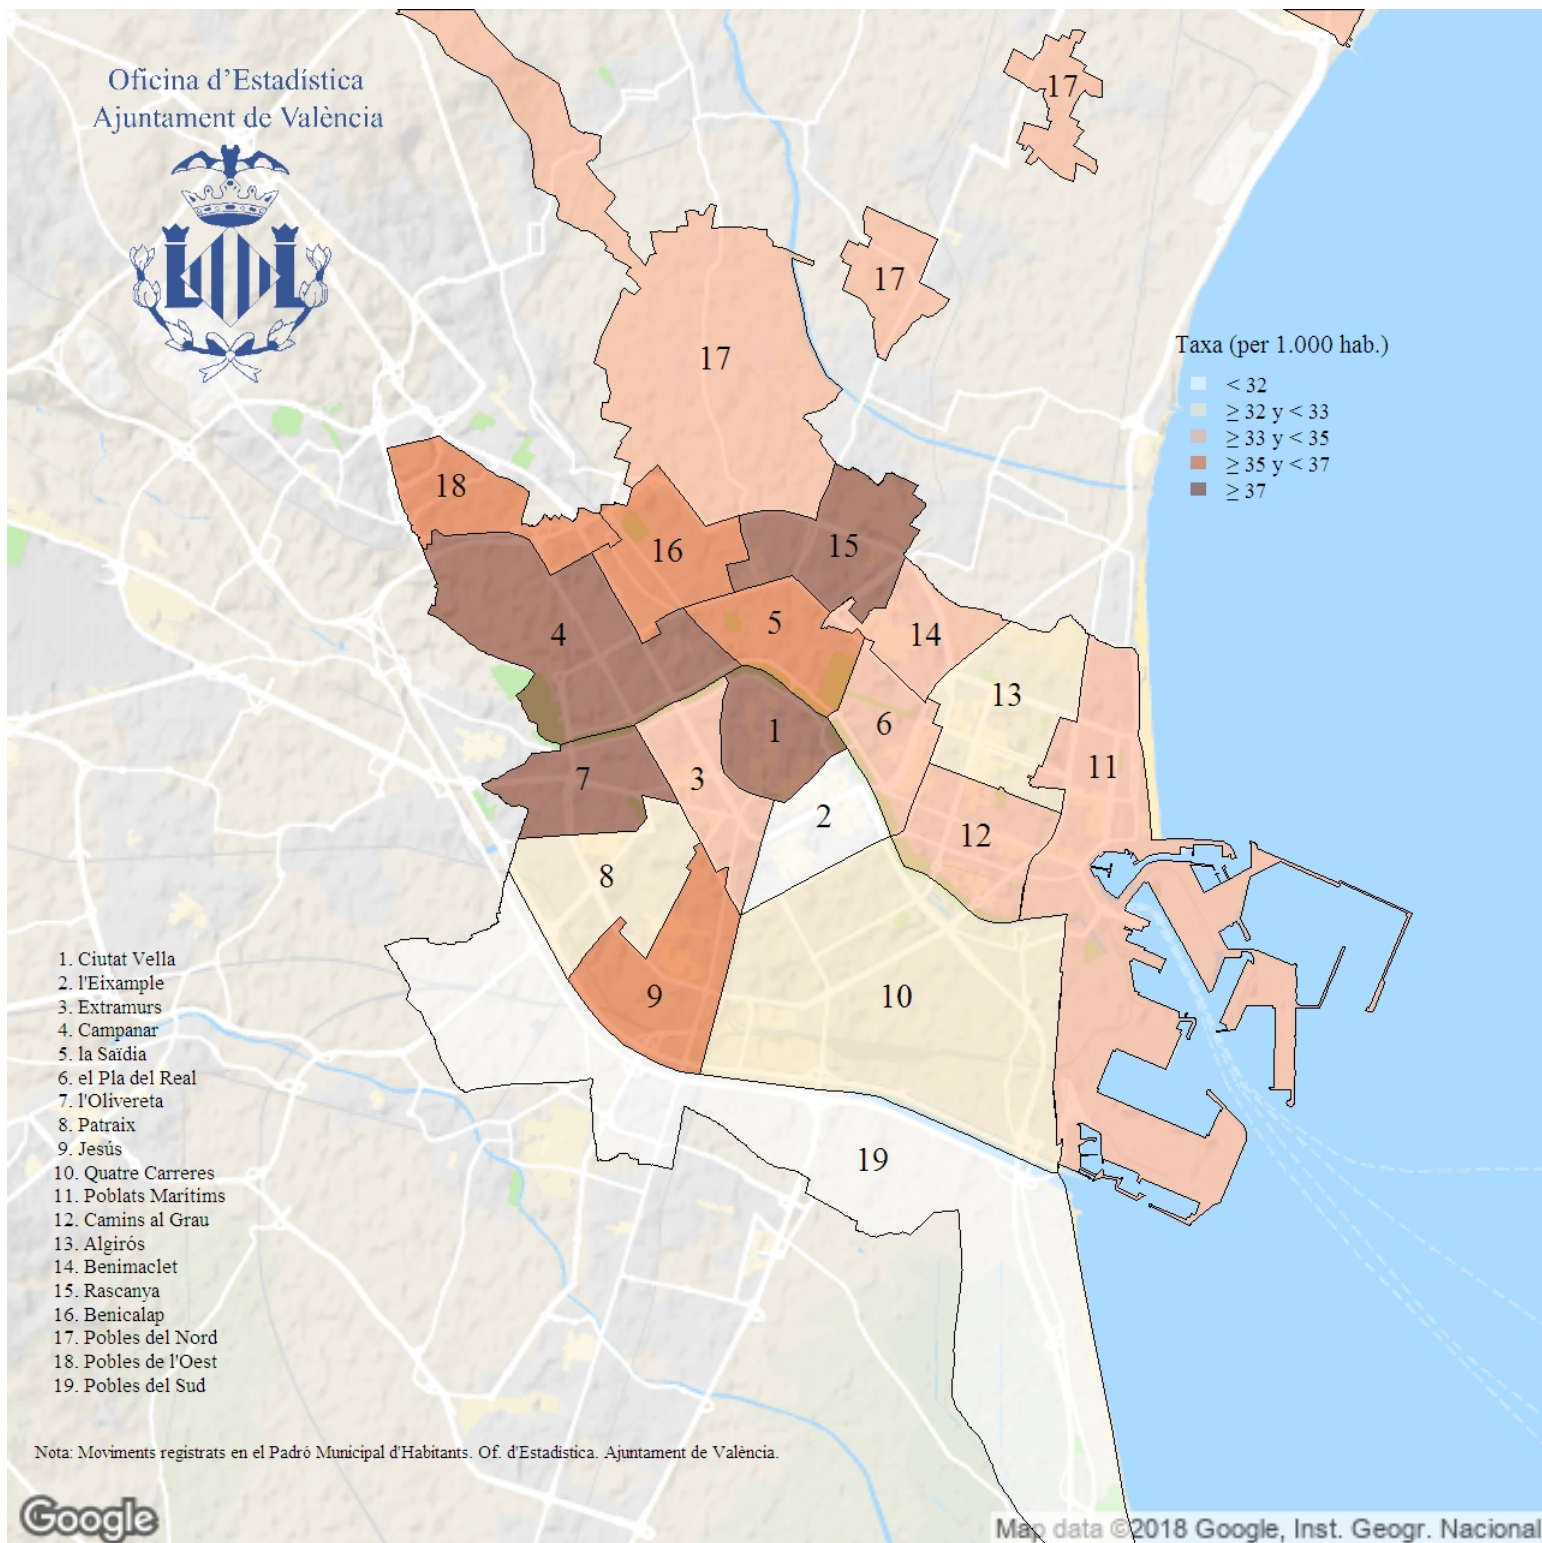

Taxa bruta d'emigració. 2018

Indicador: Taxa bruta d'emigració

Definició i forma de càlcul: Quocient del nombre de baixes per emigració registrades a la ciutat durant l'any de referència, entre la població calculada a meitat de l'any de referència.

Font: Modificacions registrades al Padró Municipal d'Habitants. Ajuntament de València

Periodicitat: Anual

Unitats: Expressat en tant per 1.000

Observacions: La població calculada a mitat de l'any de referència s'obté com a semisuma de les poblacions corresponents a 1 de gener de l'any de referència i 1 de gener de l'any següent. Les dades de movients i població provenen de l'explotació estadística del fitxer del Padró Municipal d'Habitants de l'Ajuntament de València i de les modificacions registrades.