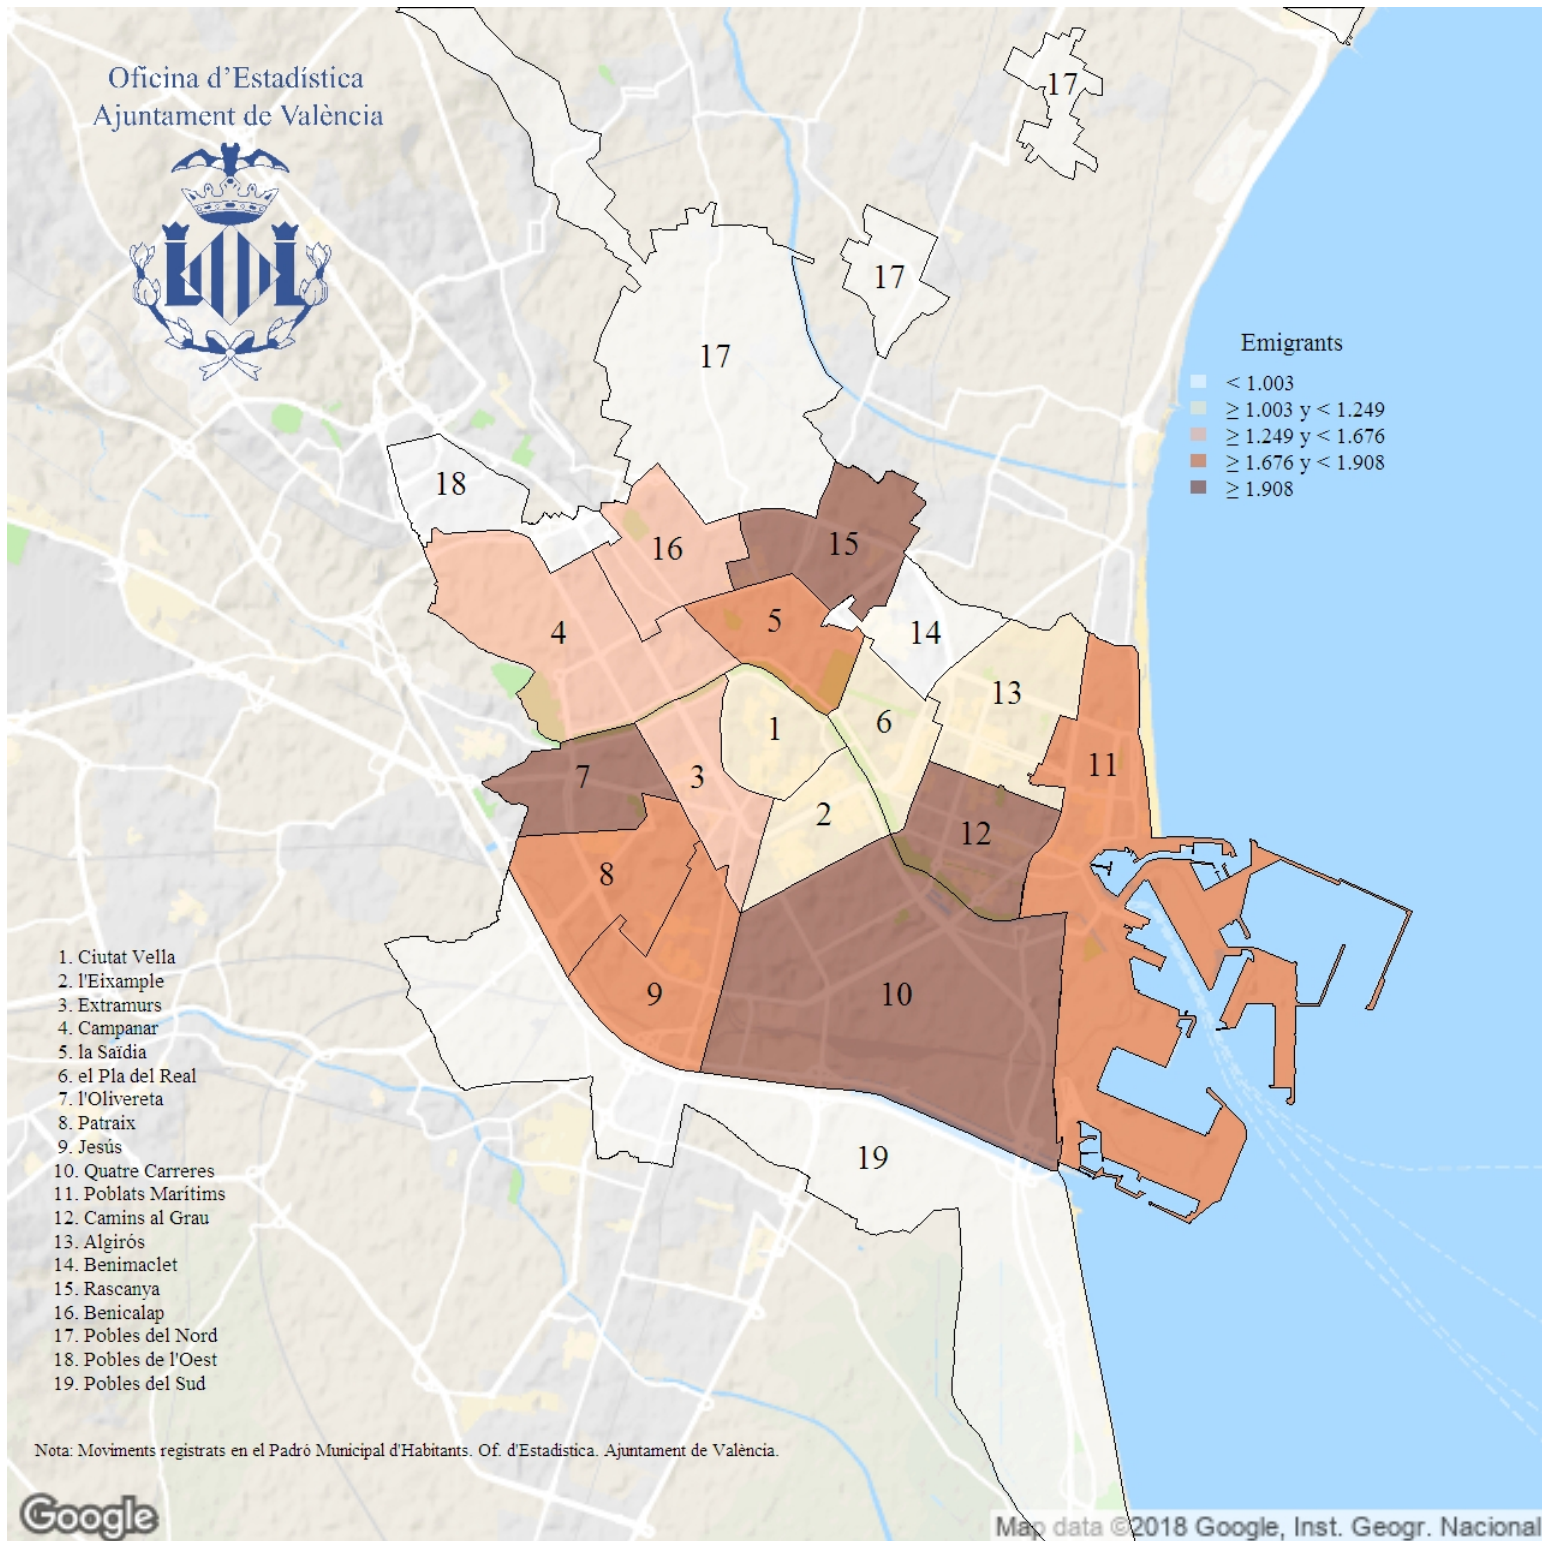

Població emigrant. 2018

Indicador: Població emigrant

Definició i forma de càlcul: Nombre de baixes per emigració al Padró Municipal d'Habitants de la ciutat durant l'any de referència.

Font: Modificacions registrades al Padró Municipal d'Habitants. Ajuntament de València

Periodicitat: Anual

Unitats:

Observacions: És la pèrdua o eixida de persones d'una població geogràficament delimitada, per motiu de l'abandó de la residència habitual en el dit territori. Les dades provenen de l'explotació estadística del fitxer de modificacions registrades en el Padró Municipal d'Habitants de l'Ajuntament de València.