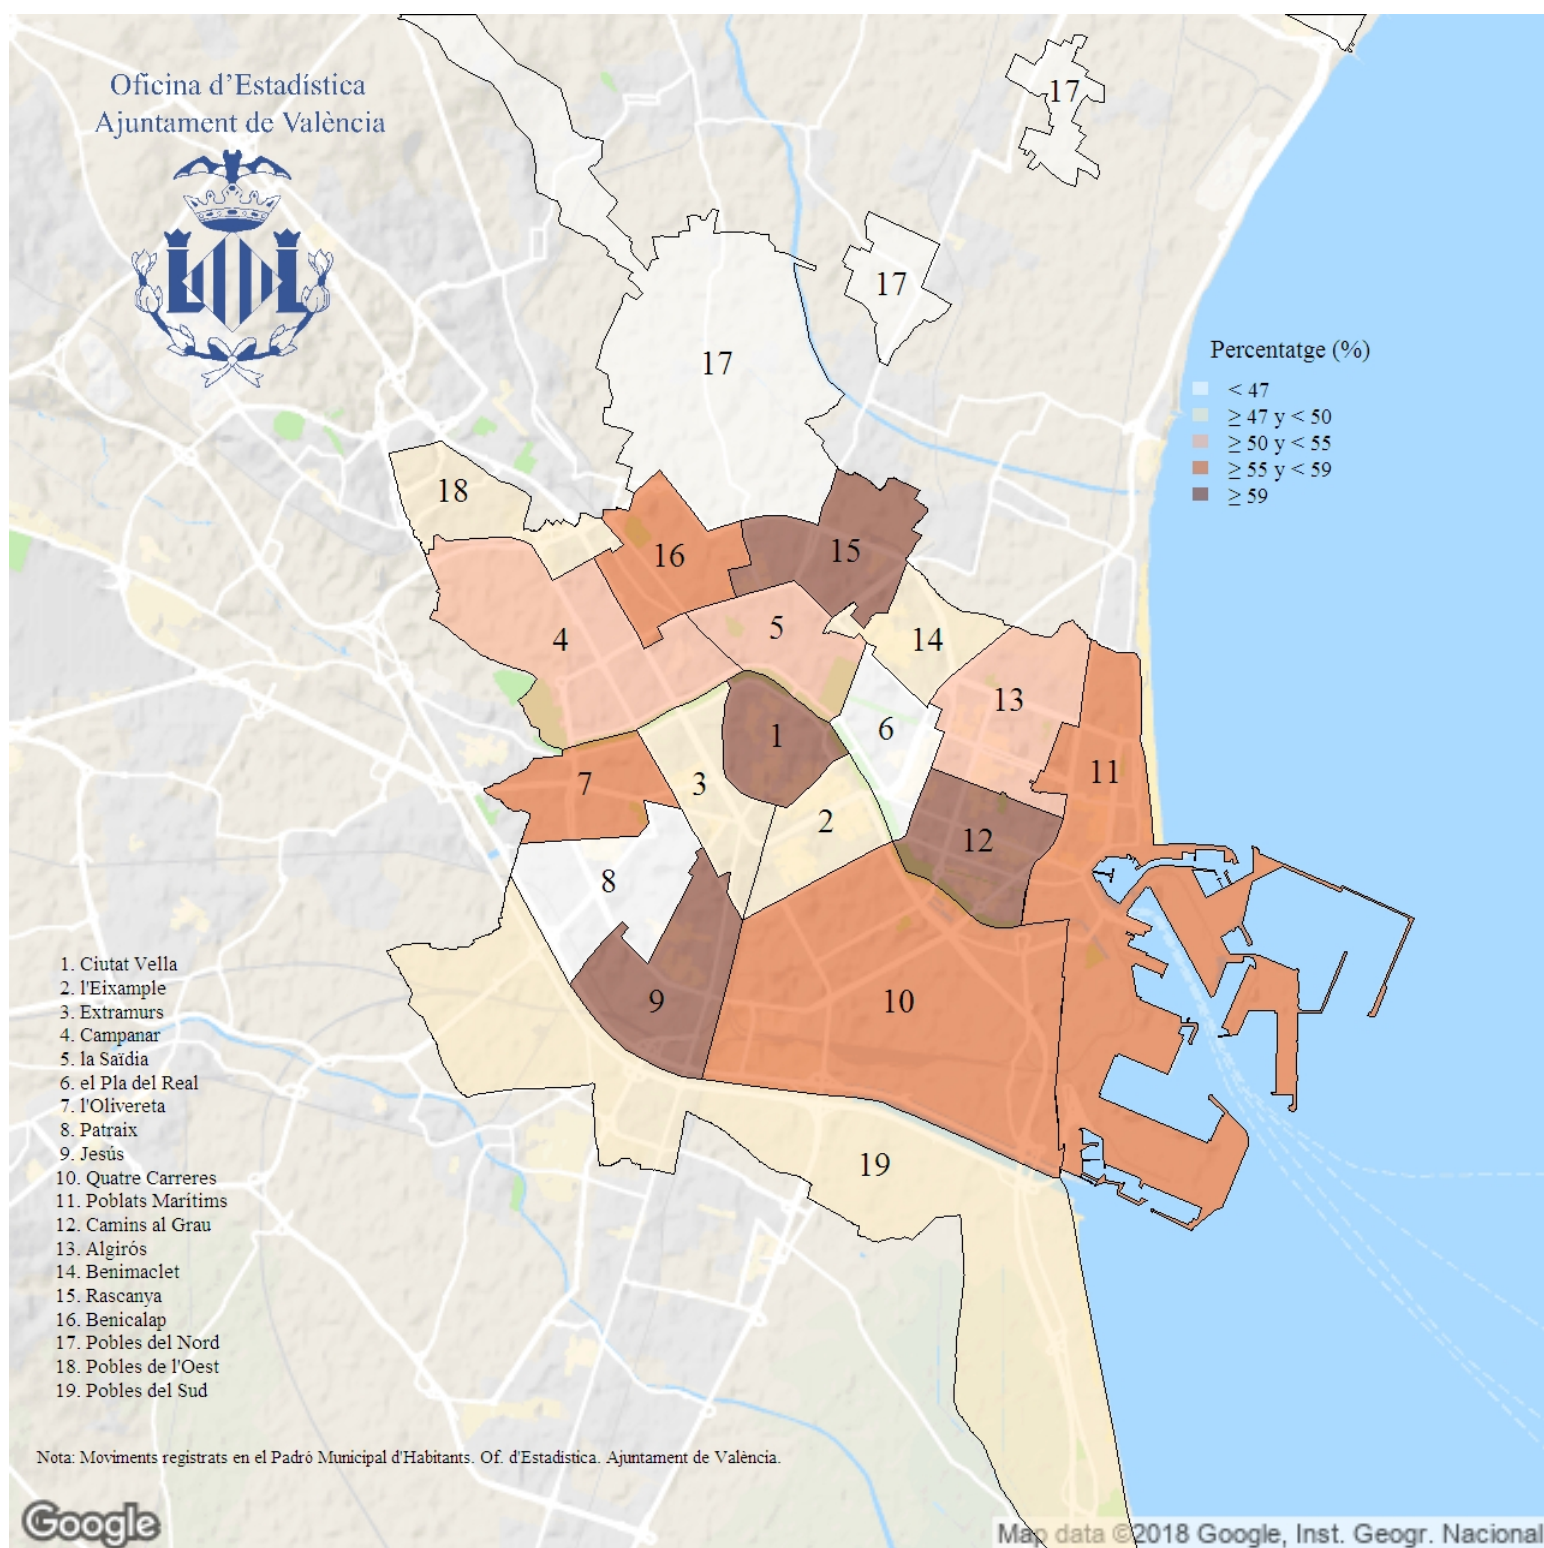

Proporció d'immigrants de nacionalitat estrangera. 2018

Indicador: Proporció d'immigrants de nacionalitat estrangera

Definició i forma de càlcul: Quocient del nombre d'altres per immigració de persones amb nacionalitat estrangera, entre el nombre total d'altres per immigració a la ciutat durant l'any de referència.

Font: Modificacions registrades al Padró Municipal d'Habitants. Ajuntament de València

Periodicitat: Anual

Unitats: Expressat en percentatge

Observacions: Les dades provenen de l'explotació estadística del fitxer de modificacions registrades en el Padró Municipal d'Habitants de l'Ajuntament de València.