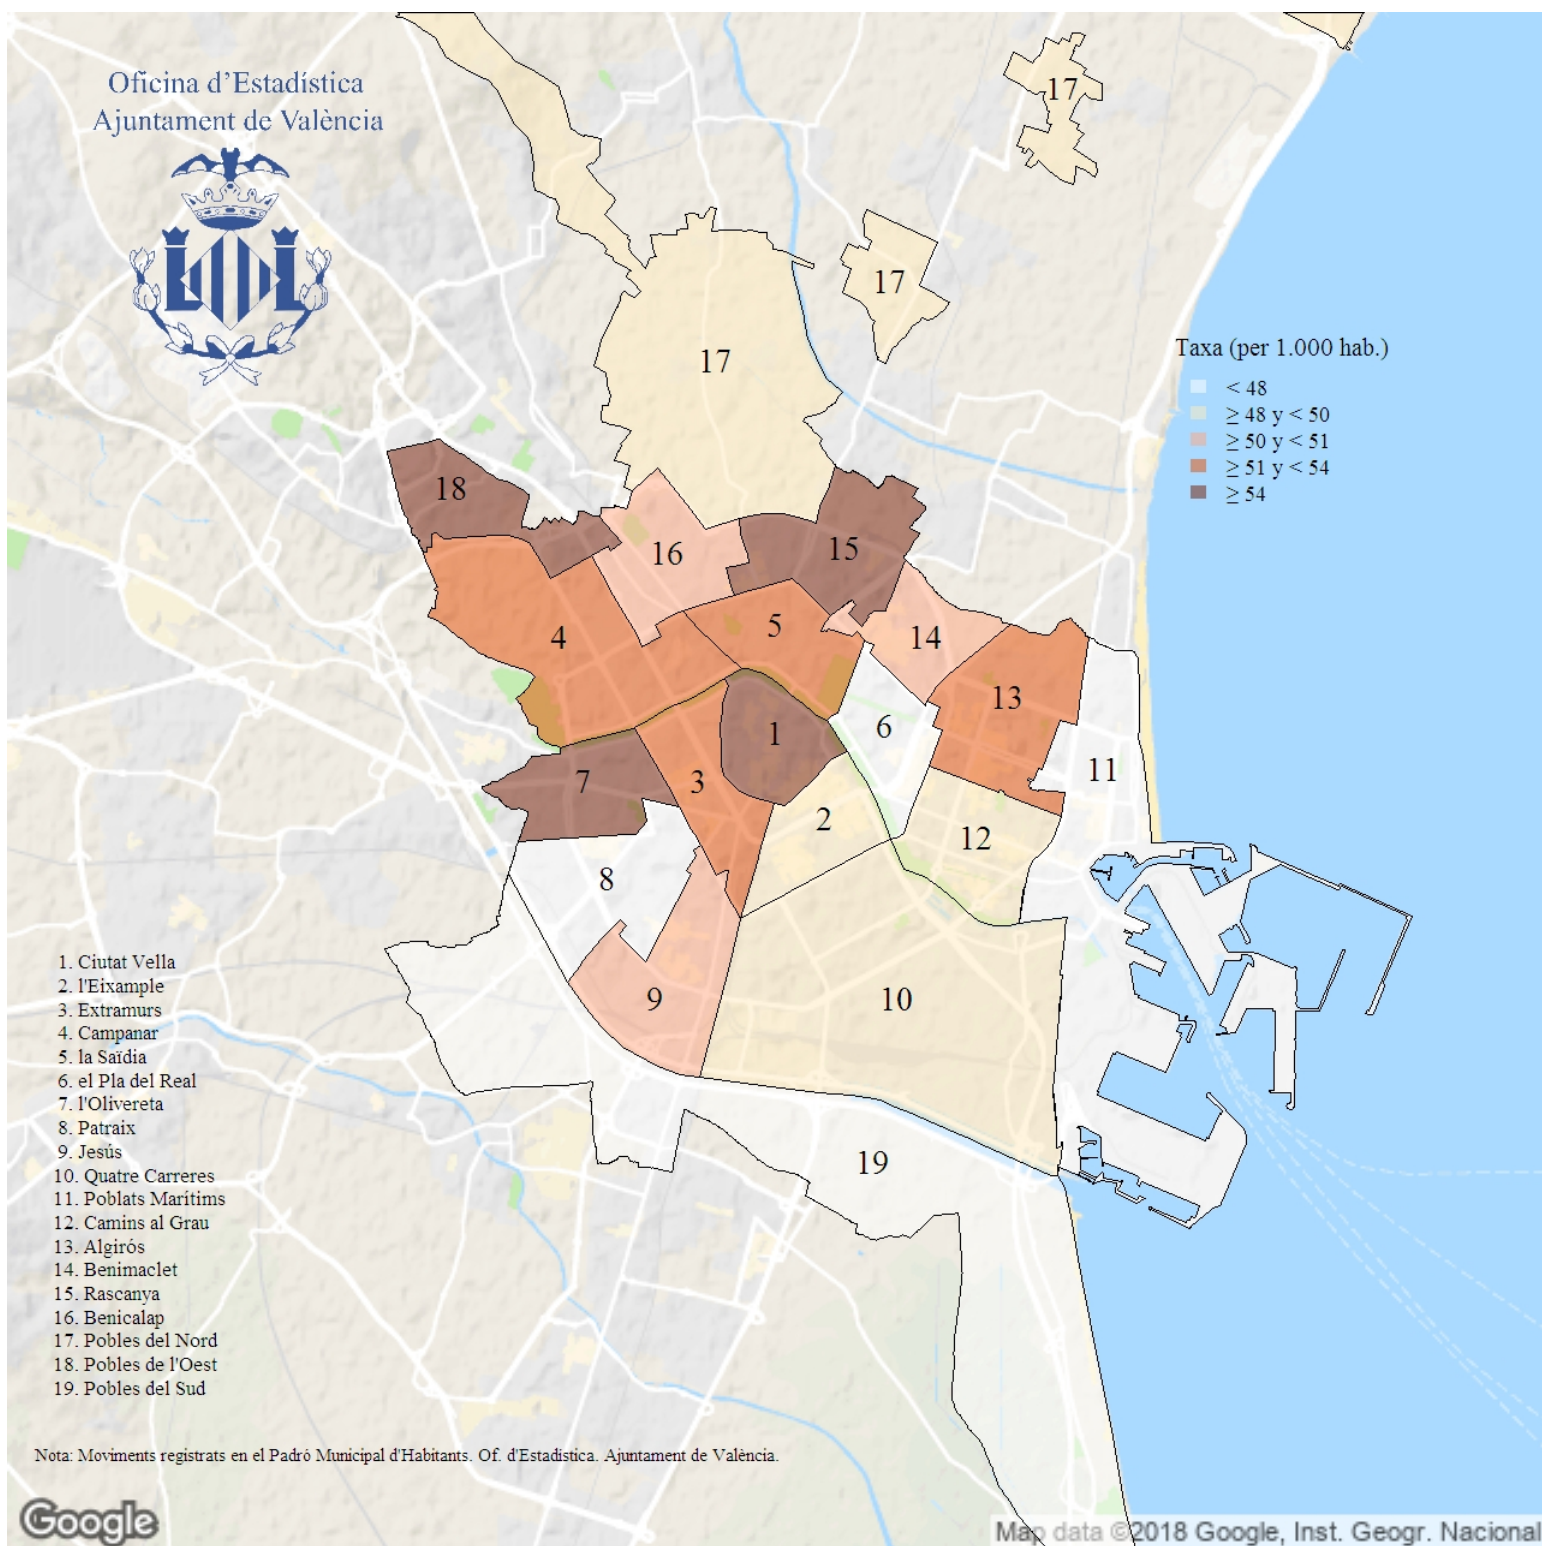

# Taxa bruta d'immigració. 2018

**Indicador:** Taxa bruta d'immigració

**Definició i forma de càlcul:** Quocient del nombre d'altres per immigració registrades en la ciutat durant l'any de referència entre la població calculada a meitat de l'any de referència.

**Font:** Modificacions registrades al Padró Municipal d'Habitants. Ajuntament de València

**Periodicitat:** Anual

**Unitats:** Expressat en tant per 1.000

**Observacions:** La població calculada a mitat d'any s'obté com a semisuma de les poblacions corresponents a 1 de gener de l'any de referència i 1 de gener de l'any següent. Les dades de moviments i població provenen de l'explotació estadística del fitxer del Padró Municipal d'Habitants de l'Ajuntament de València i de les modificacions registrades.