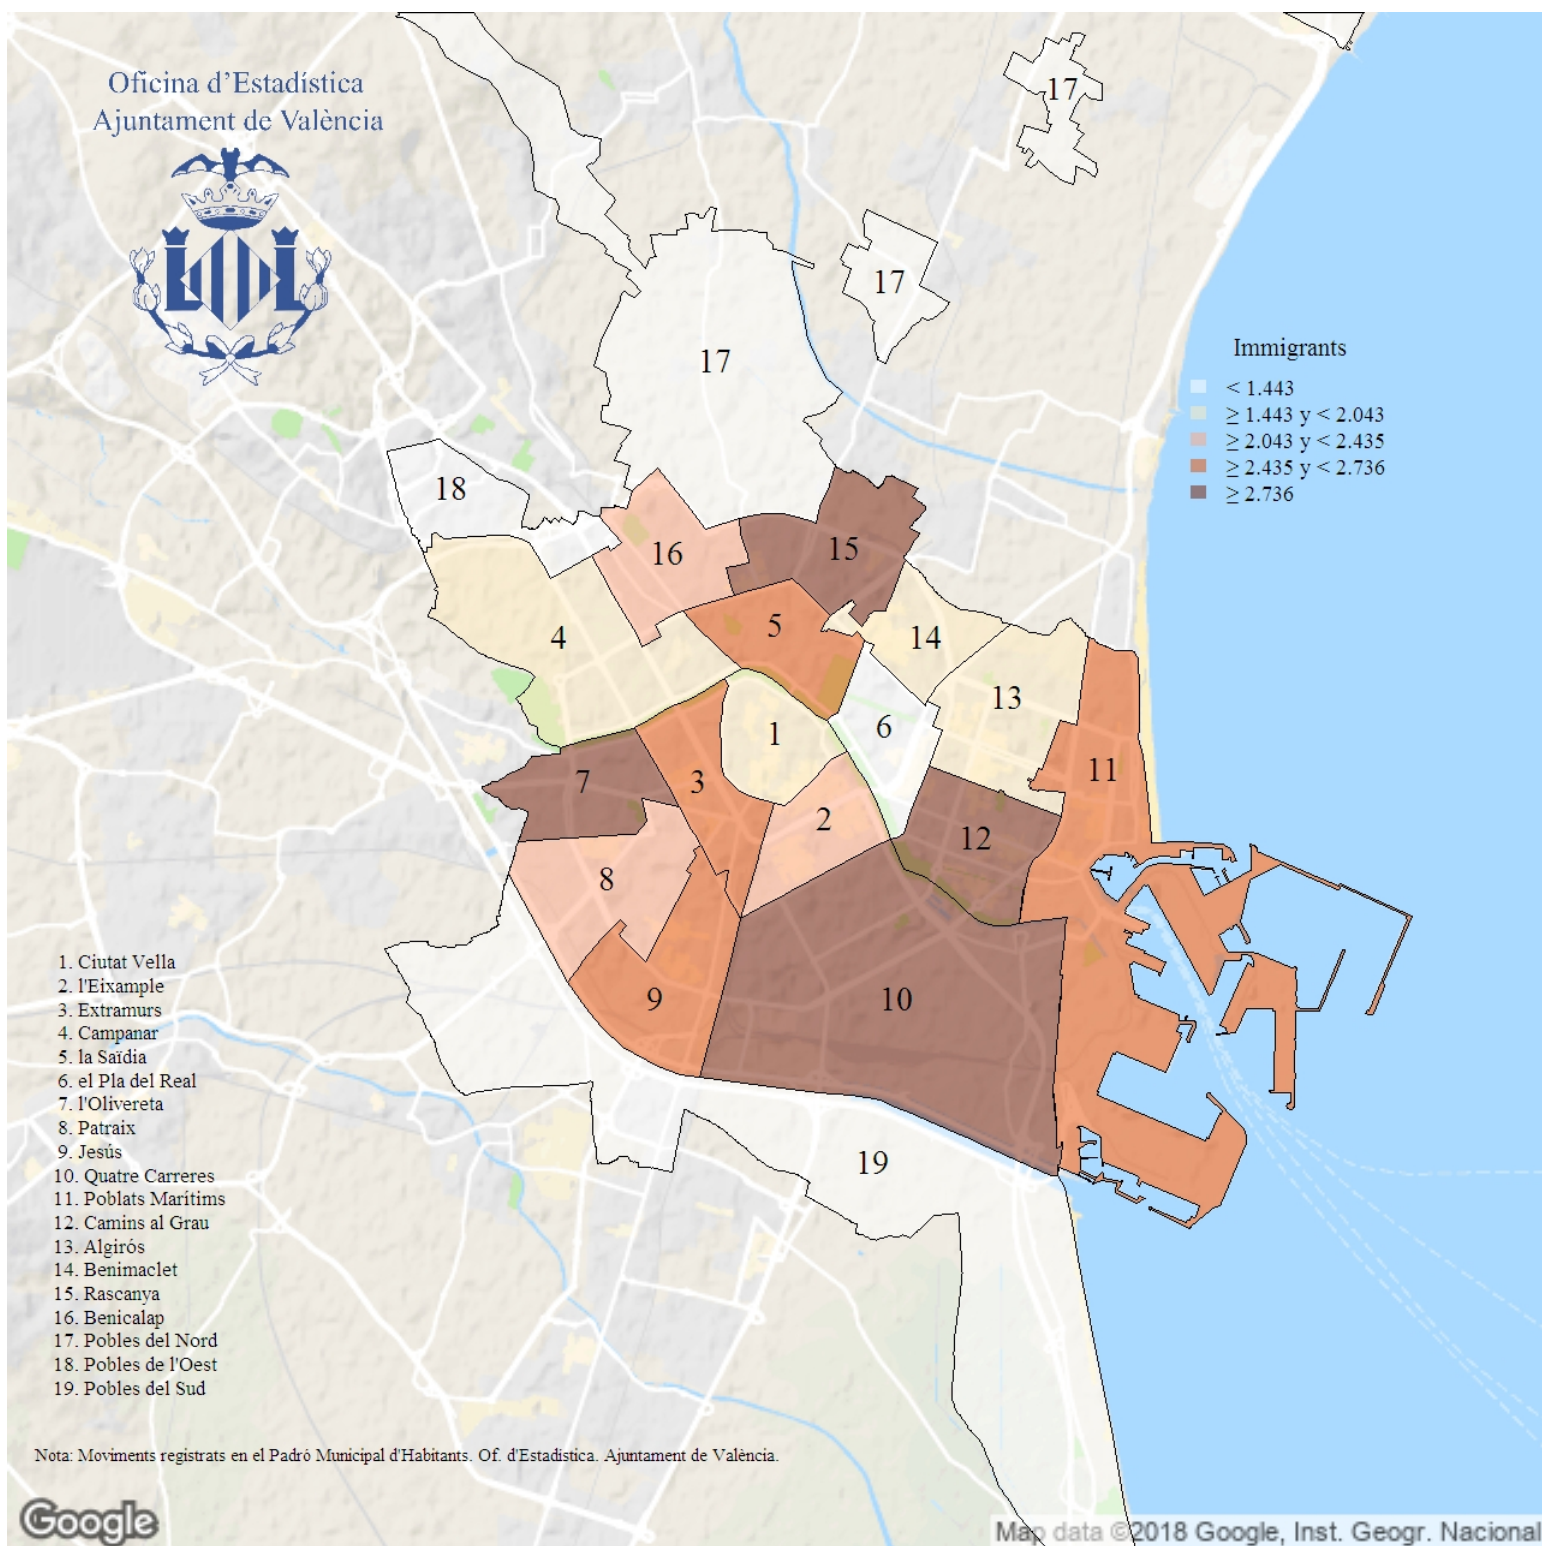

Població immigrant. 2018

Indicador: Població immigrant

Definició i forma de càlcul: Nombre d'altres per immigració al Padró Municipal d'Habitants de la ciutat durant l'any de referència.

Font: Modificacions registrades al Padró Municipal d'Habitants. Ajuntament de València

Periodicitat: Anual

Unitats:

Observacions: Les dades provenen de l'explotació estadística del fitxer de modificacions registrades en el Padró Municipal d'Habitants de l'Ajuntament de València.