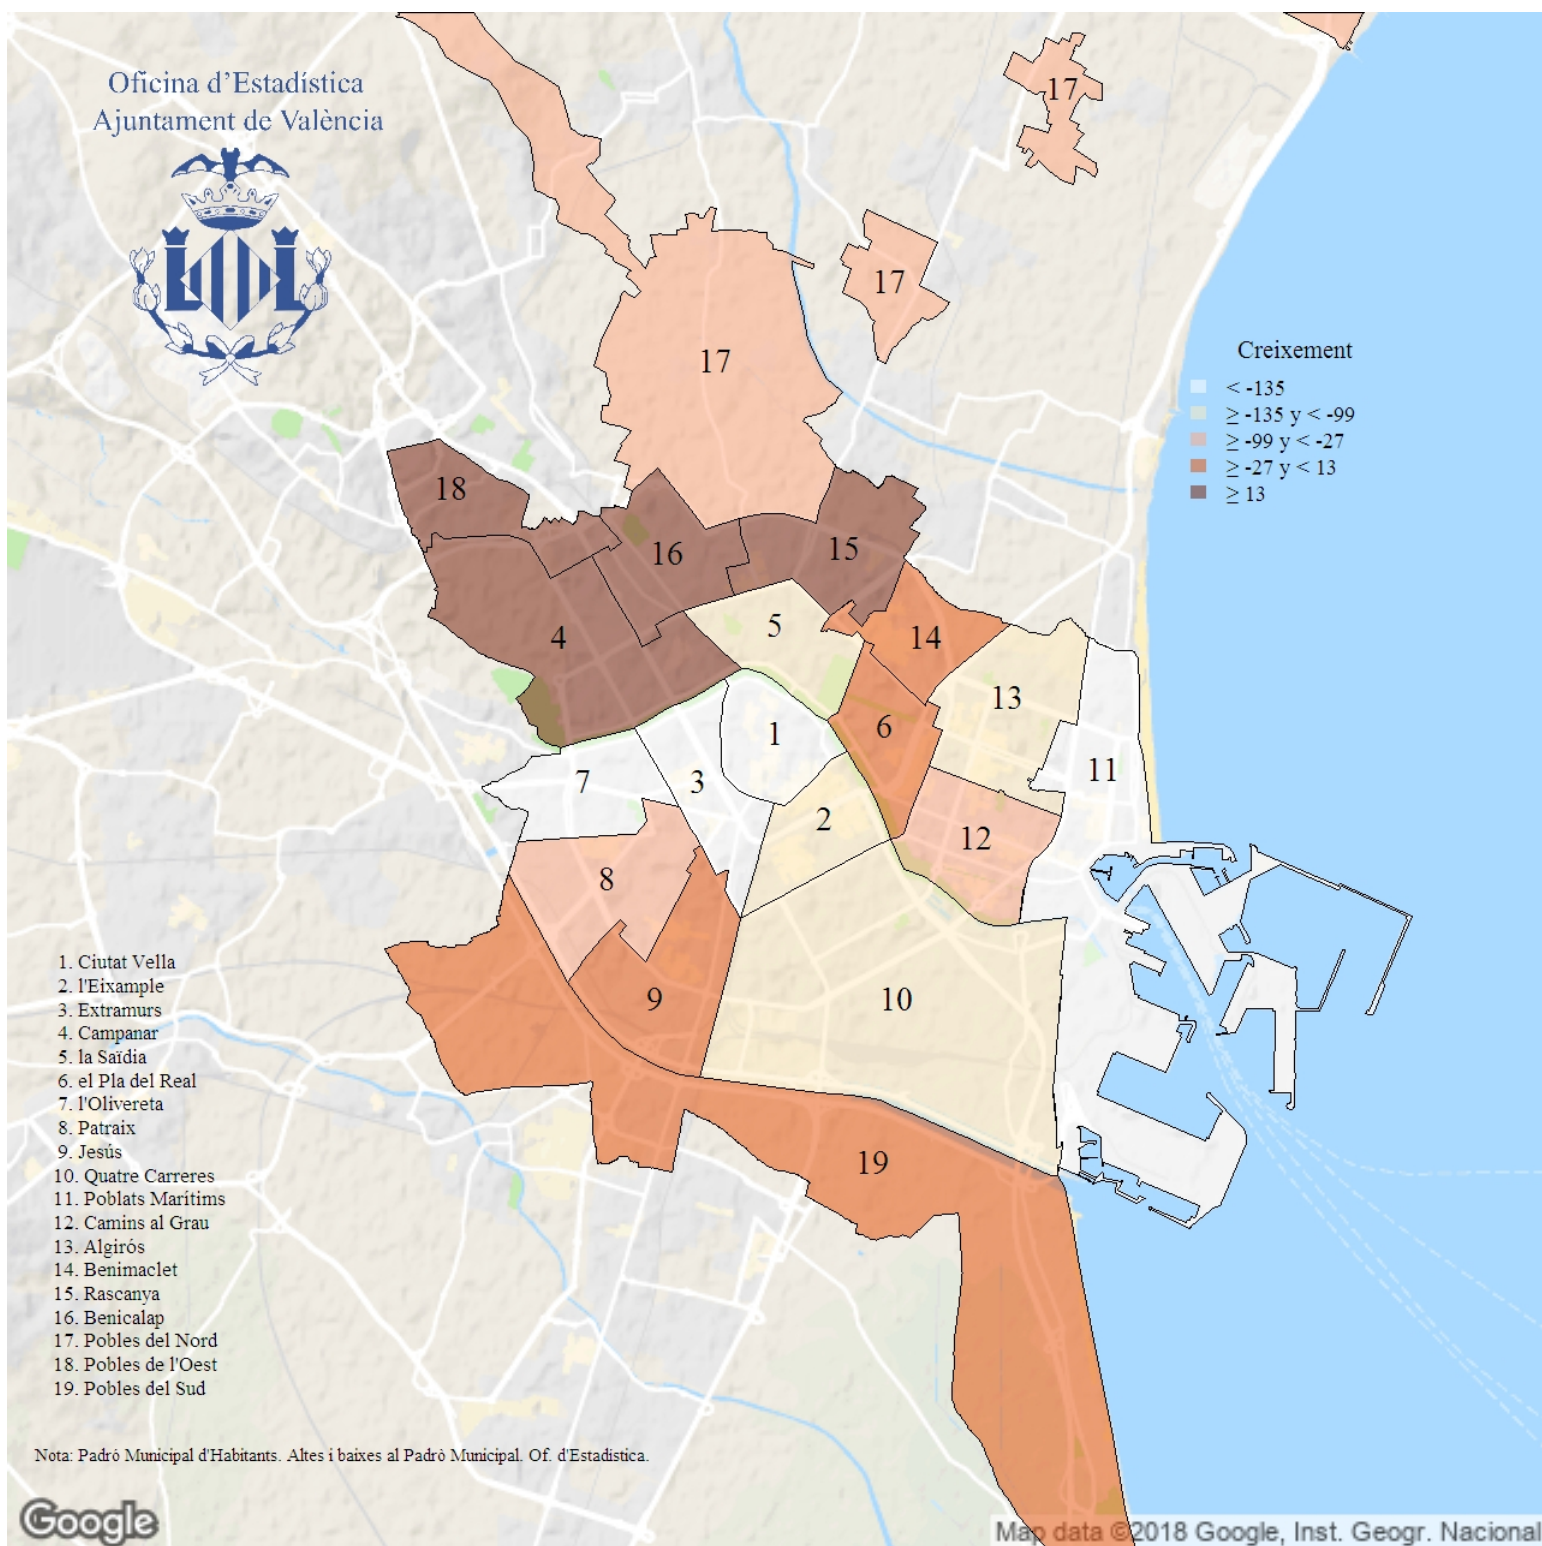

Creixement vegetatiu registrat al Padró. 2018

Indicador: Creixement vegetatiu registrat al Padró

Definició i forma de càlcul: Diferència entre el nombre de naixements i de defuncions registrades al Padró Municipal d'Habitants de la ciutat durant l'any de referència.

Font: Padró Municipal d'Habitants. Oficina d'Estadística de l'Ajuntament de València

Periodicitat: Anual

Unitats:

Observacions: Este indicador mostra el creixement / decreixement de la població si estiguera tancada als fluxos migratoris. Les dades de naixements i defuncions provenen de l'explotació estadística del fitxer de modificacions al Padró Municipal d'Habitants de la ciutat durant l'any de referència.