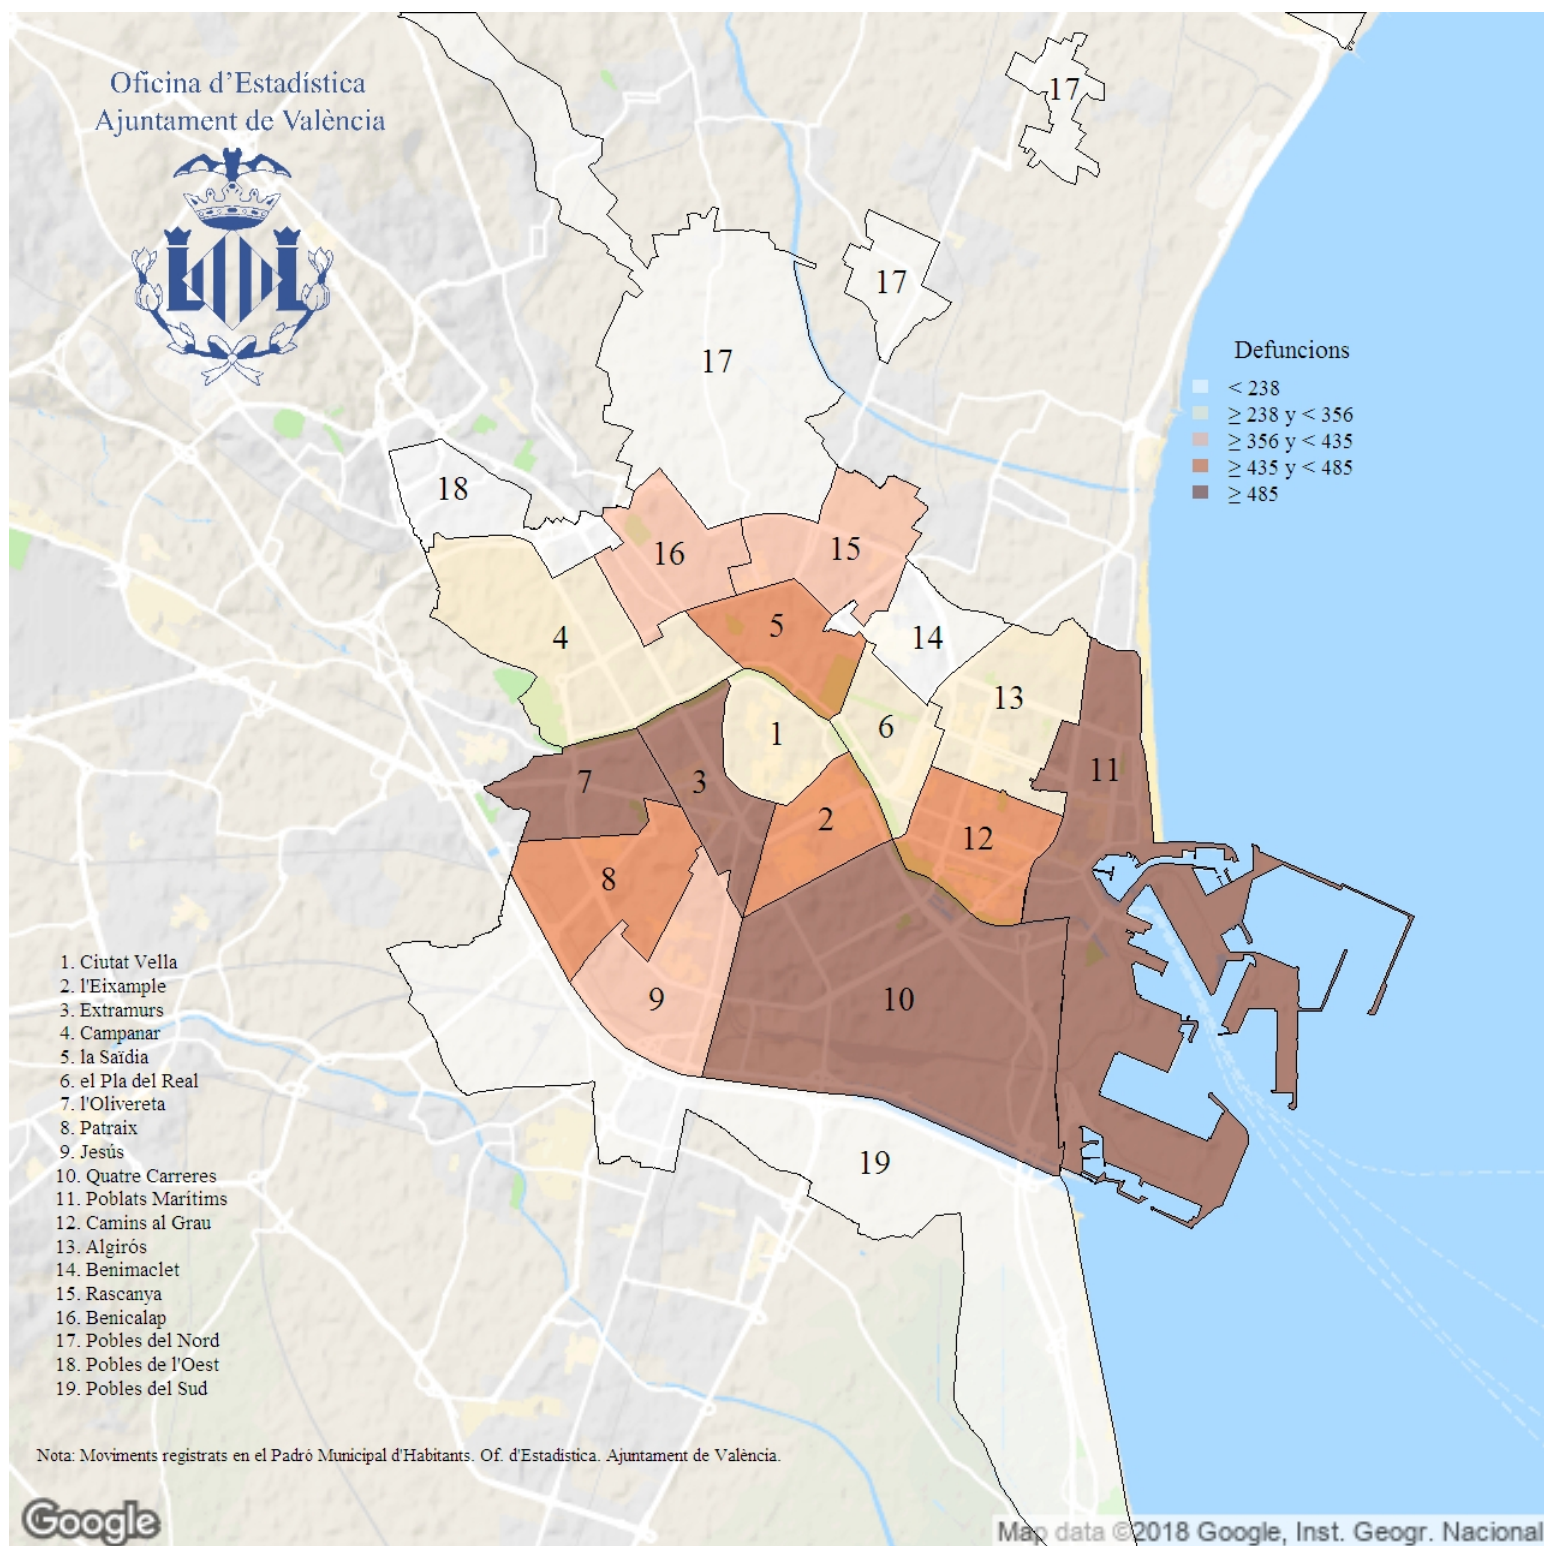

# Nombre de defuncions registrades al Padró. 2018

**Indicador:** Nombre de defuncions registrades al Padró

**Definició i forma de càlcul:** Nombre de defuncions registrades al Padró Municipal d'Habitants de la ciutat durant l'any de referència.

**Font:** Modificacions registrades al Padró Municipal d'Habitants. Oficina d'Estadística de l'Ajuntament de València.

**Periodicitat:** Anual

**Unitats:** Defuncions

**Observacions:** Baixes per defunció al Padró Municipal. Los datos provienen de la explotación estadística del fichero de modificaciones registradas en el Padrón Municipal de Habitantes del Ayuntamiento de València.