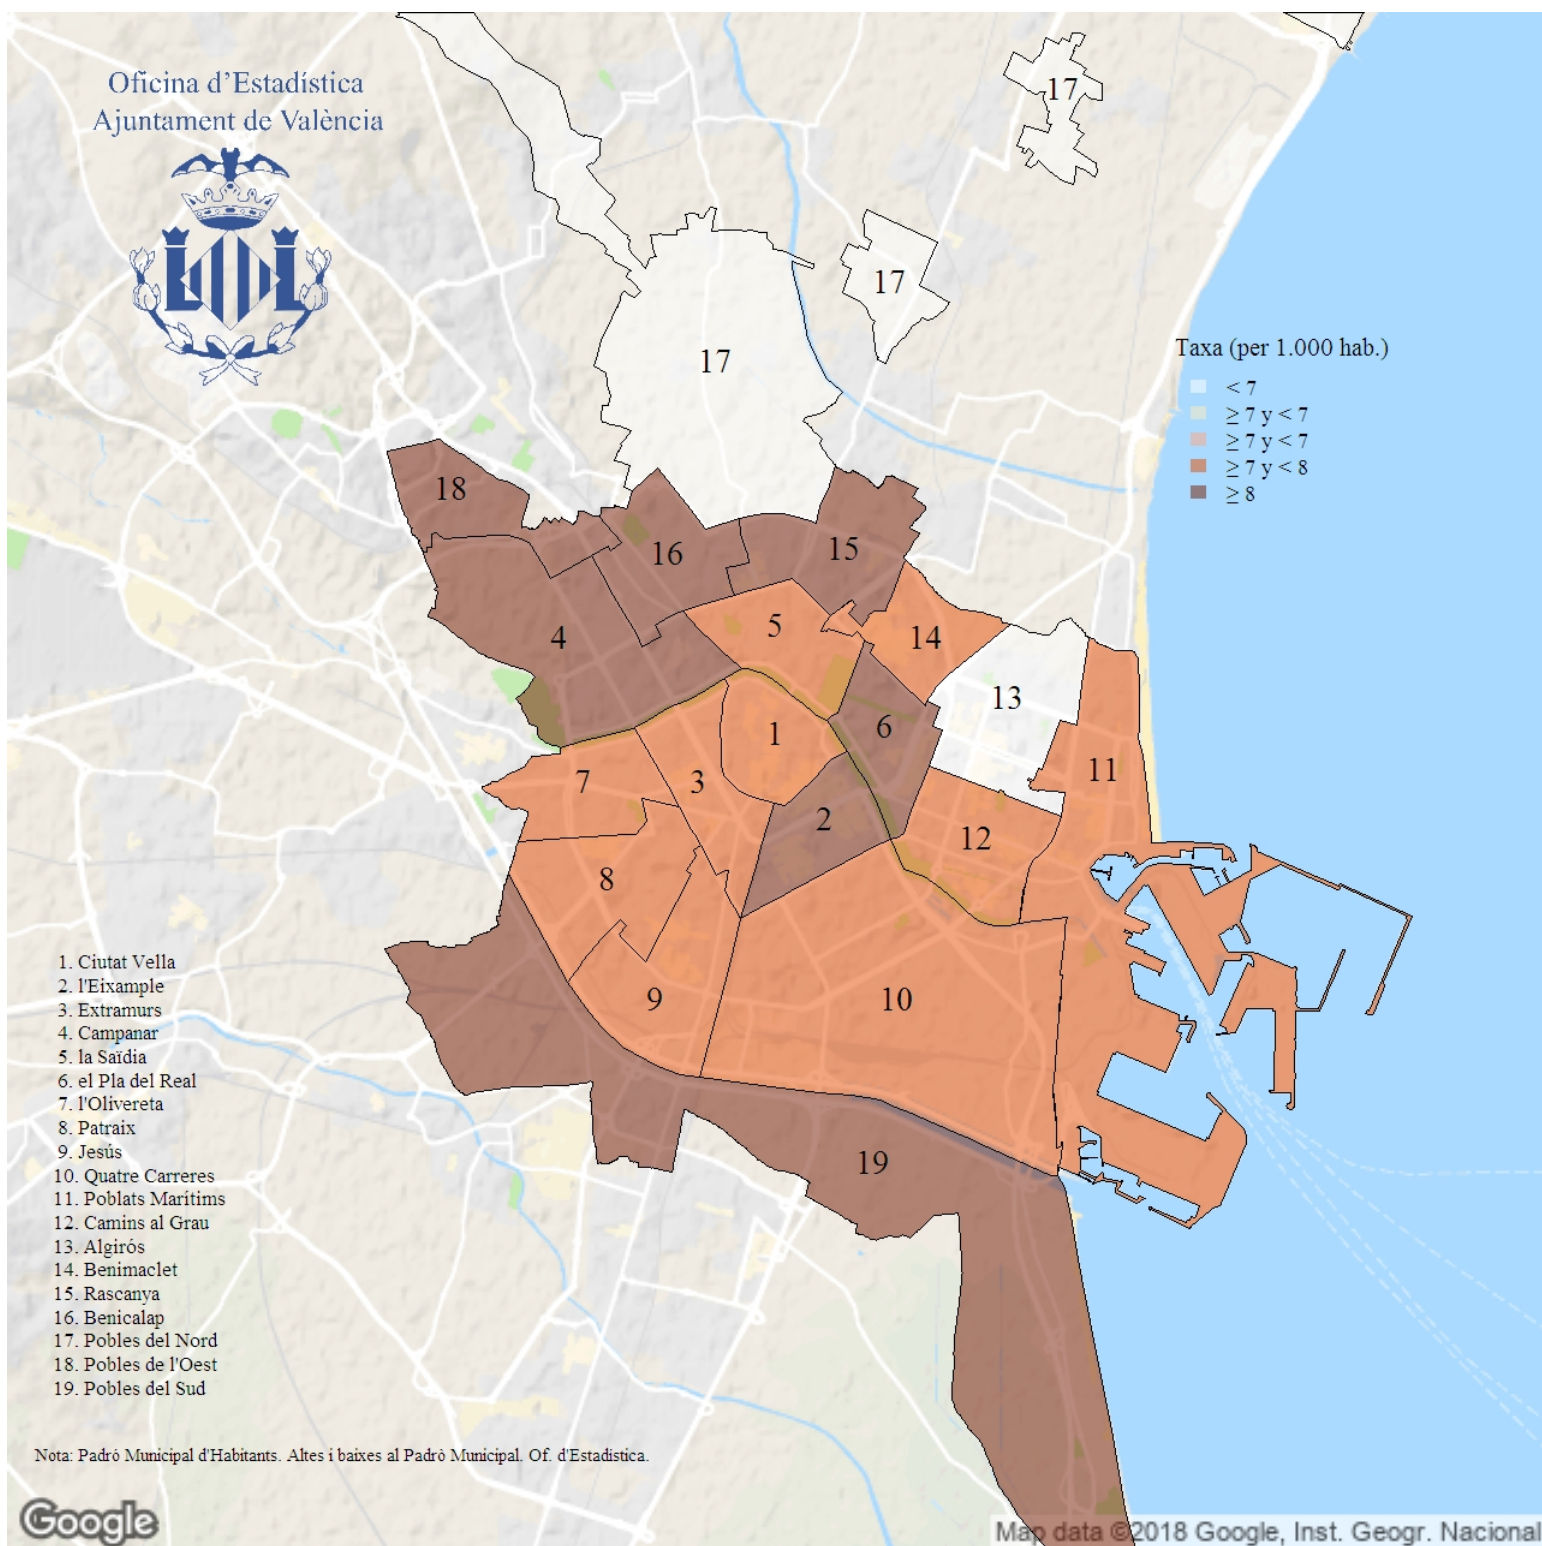

Taxa bruta de natalitat registrada al Padró. 2018

Indicador: Taxa bruta de natalitat registrada al Padró

Definició i forma de càlcul: Quocient del nombre de naixements registrats al Padró Municipal d'Habitants de la ciutat, durant l'any de referència entre la població calculada a meitat d'any, multiplicat per 1.000.

Font: Padró Municipal d'Habitants a l'1 de gener de cada any. Ajuntament de València

Periodicitat: Anual

Unitats: Expressat en tant per 1.000

Observacions: La població a l'1 de juliol s'obté com a semisuma de les poblacions corresponents a l'1 de gener de l'any de referència i l'1 de gener de l'any següent. Les dades provenen de l'explotació estadística del fitxer de modificacions registrades al Padró Municipal d'Habitants de l'Ajuntament de València i del fitxer del Padró Municipal d'Habitants a l'1 de gener de cada any.