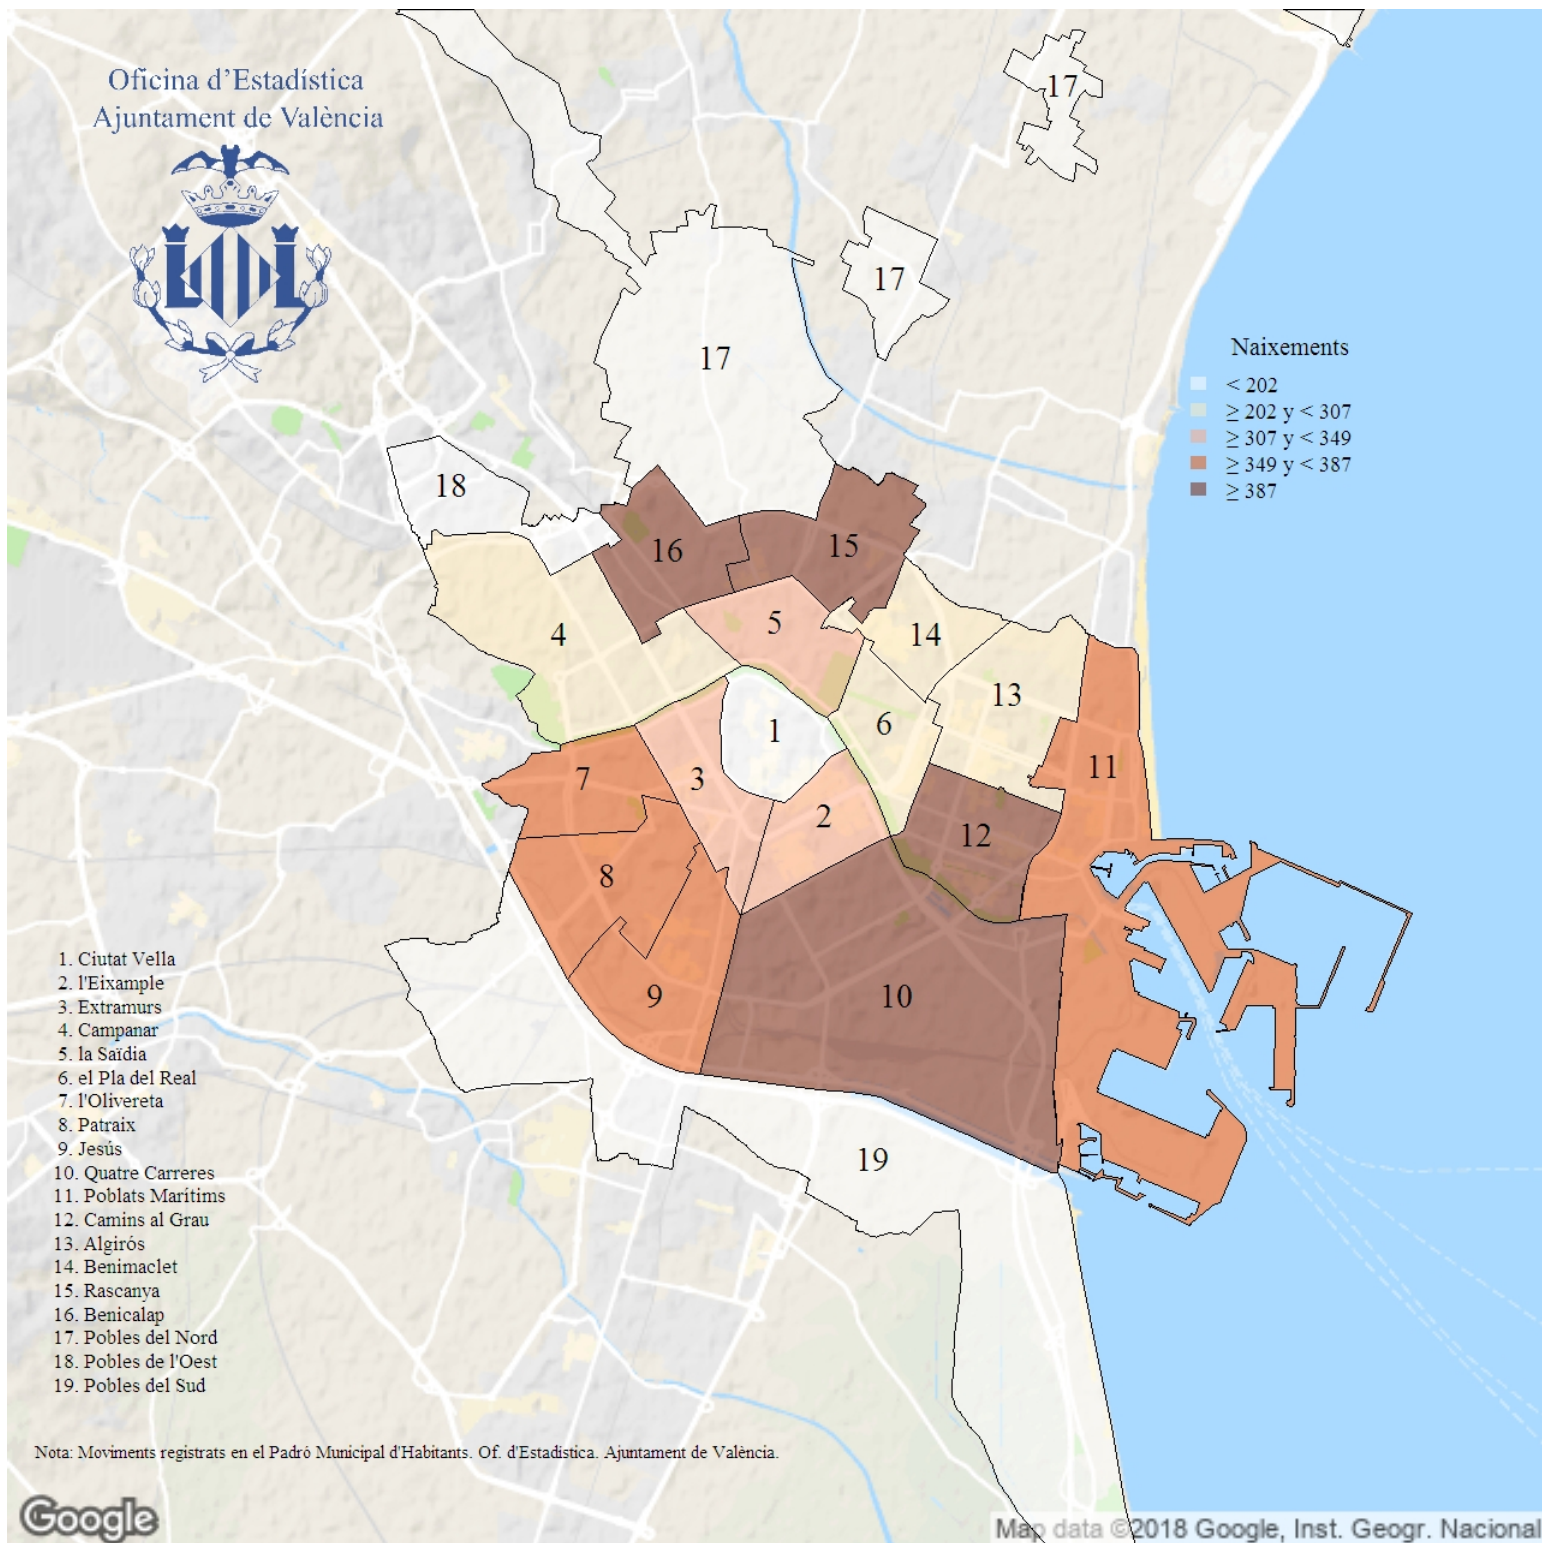

Naixements registrats al Padró. 2018

Indicador: Naixements registrats al Padró

Definició i forma de càlcul: Nombre total de naixements registrats al Padró Municipal d'Habitants de la ciutat durant l'any de referència.

Font: Modificacions registrades al Padró Municipal d'Habitants. Oficina d'Estadística de l'Ajuntament de València.

Periodicitat: Anual

Unitats: Naixements

Observacions: Les dades provenen de la explotació estadística del fitxer de modificacions registrades al Padró Municipal d'Habitants de l'Ajuntament de València.