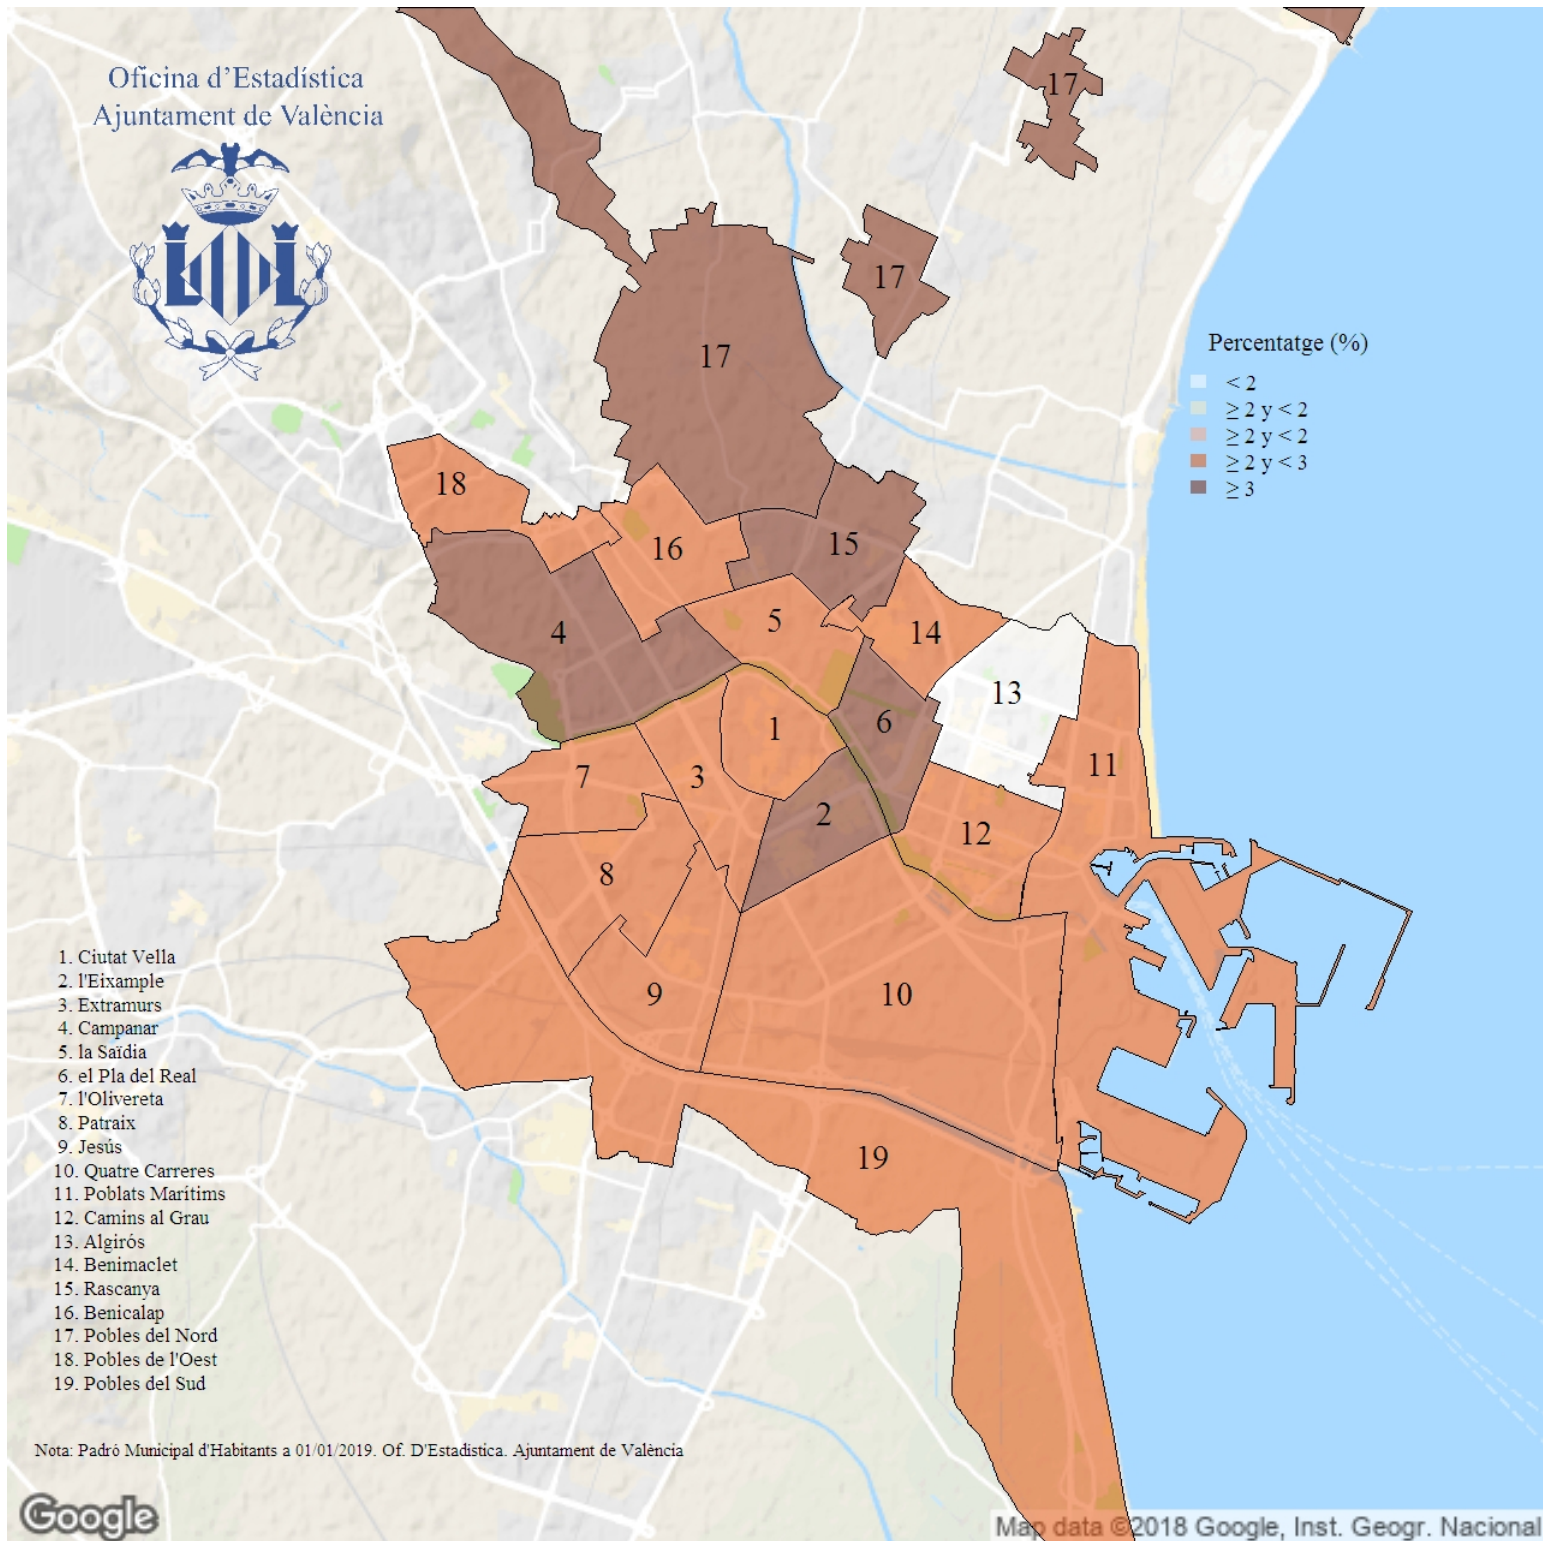

Percentatge de fulls familiars amb tres o més menors de 18 anys. 2019

Indicador: Percentatge de fulls familiars amb tres o més menors de 18 anys

Definició i forma de càlcul: Quocient del nombre de fulls familiars als que hi ha inscrites tres o més persones menors de 18 anys, entre el nombre total de fulls familiars del Padró Municipal de la ciutat a l'1 de gener de l'any de referència.

Font: Padró Municipal d'Habitants a l'1 de gener de cada any. Ajuntament de València

Periodicitat: Anual

Unitats: Expressat en percentatge

Observacions: En este càlcul s'inclouen únicament els fulls familiars, no s'hi inclouen els establiments col·lectius. Les dades oferides provenen de l'explotació estadística del fitxer del Padró Municipal d'Habitants de l'Ajuntament de València.