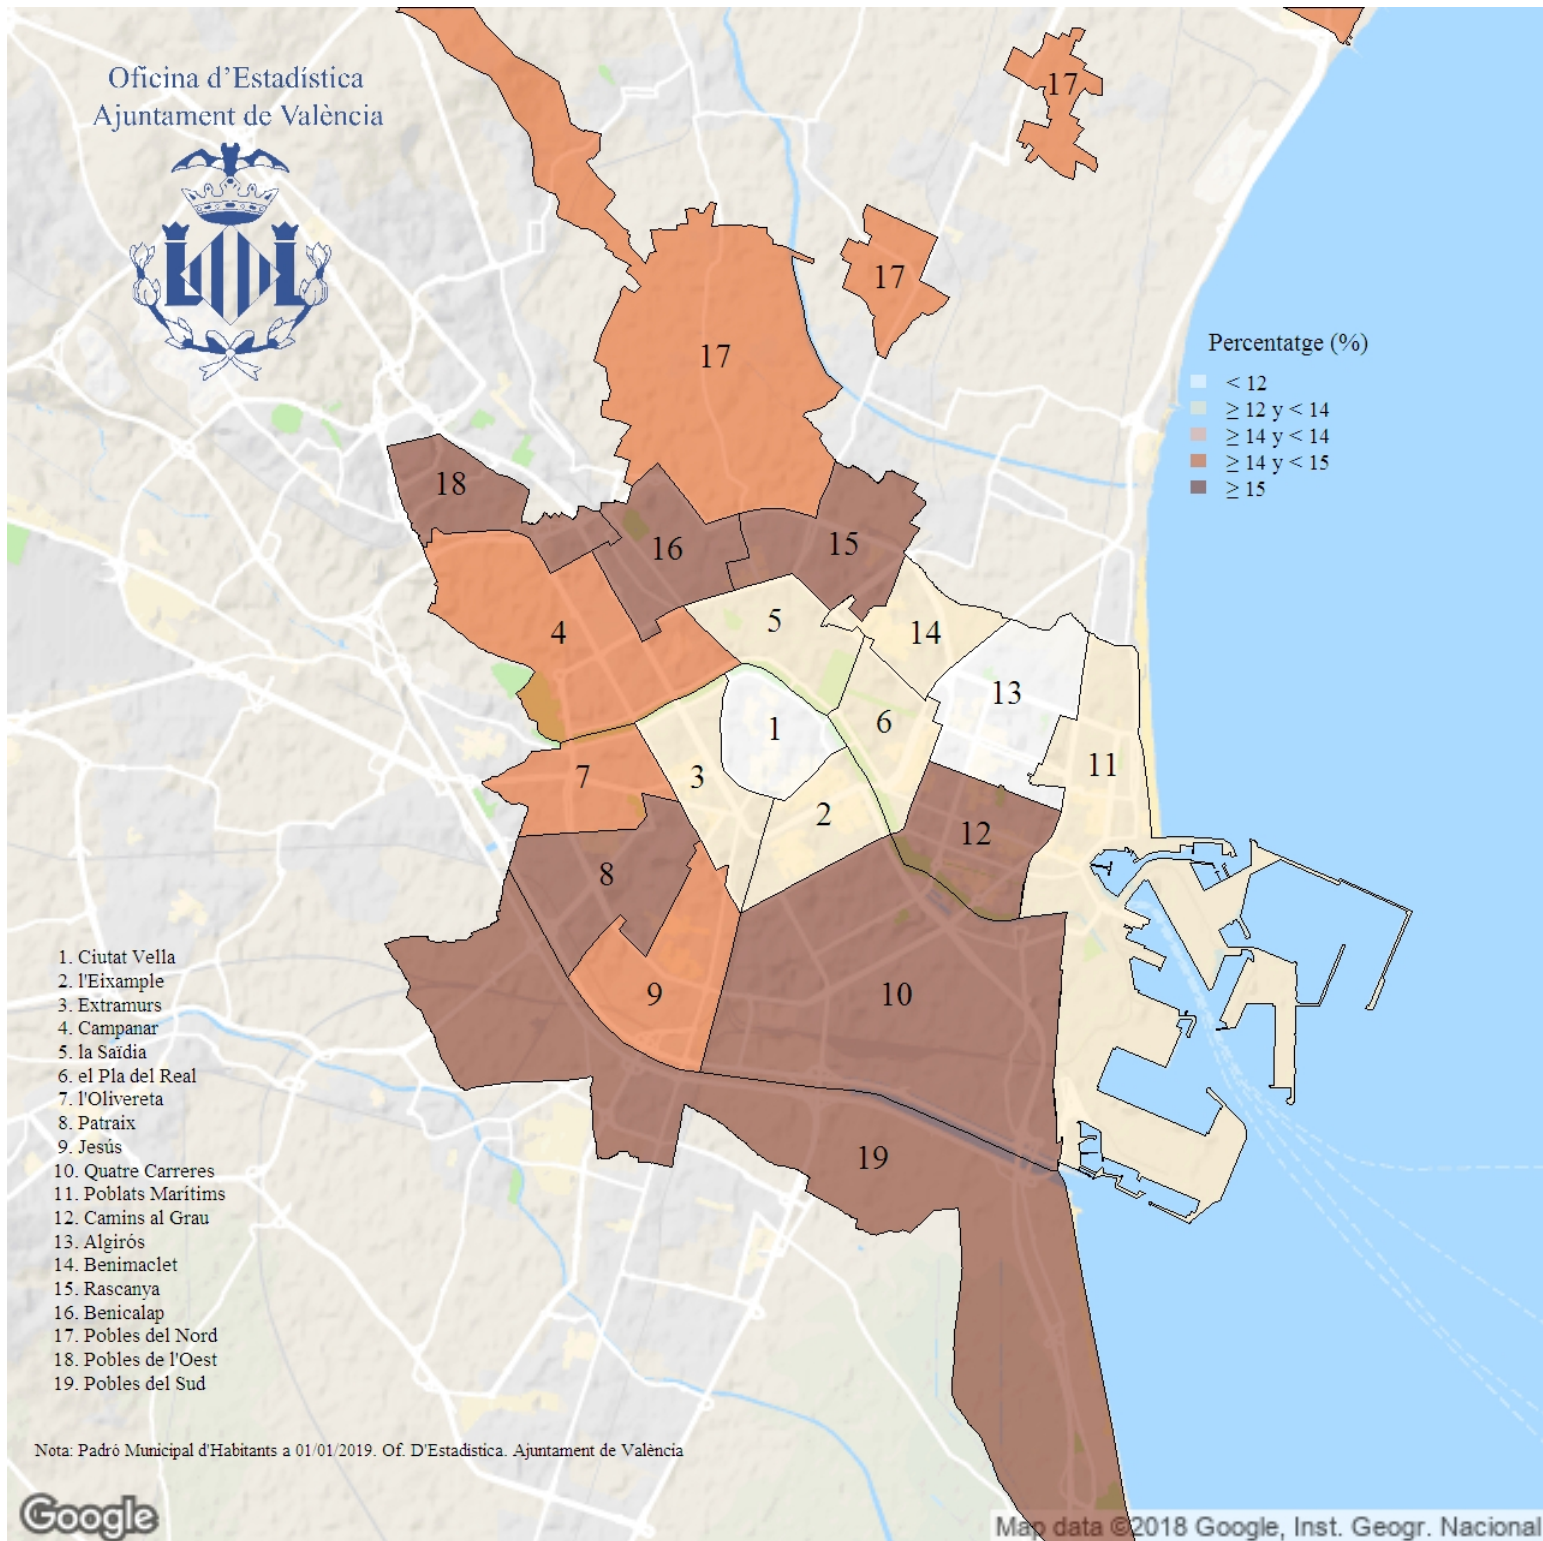

Percentatge de fulls familiars amb un menor de 18 anys. 2019

Indicador: Percentatge de fulls familiars amb un menor de 18 anys

Definició i forma de càlcul: Quocient del nombre de fulls familiars als que hi ha inscrita una persona menor de 18 anys entre el nombre total de fulls familiars del Padró Municipal de la ciutat a l'1 de gener de l'any de referència.

Font: Padró Municipal d'Habitants a l'1 de gener de cada any. Ajuntament de València

Periodicitat: Anual

Unitats: Expressat en percentatge

Observacions: En este càlcul s'inclouen únicament els fulls familiars, no s'hi inclouen els establiments col·lectius. Les dades oferides provenen de l'explotació estadística del fitxer del Padró Municipal d'Habitants de l'Ajuntament de València.