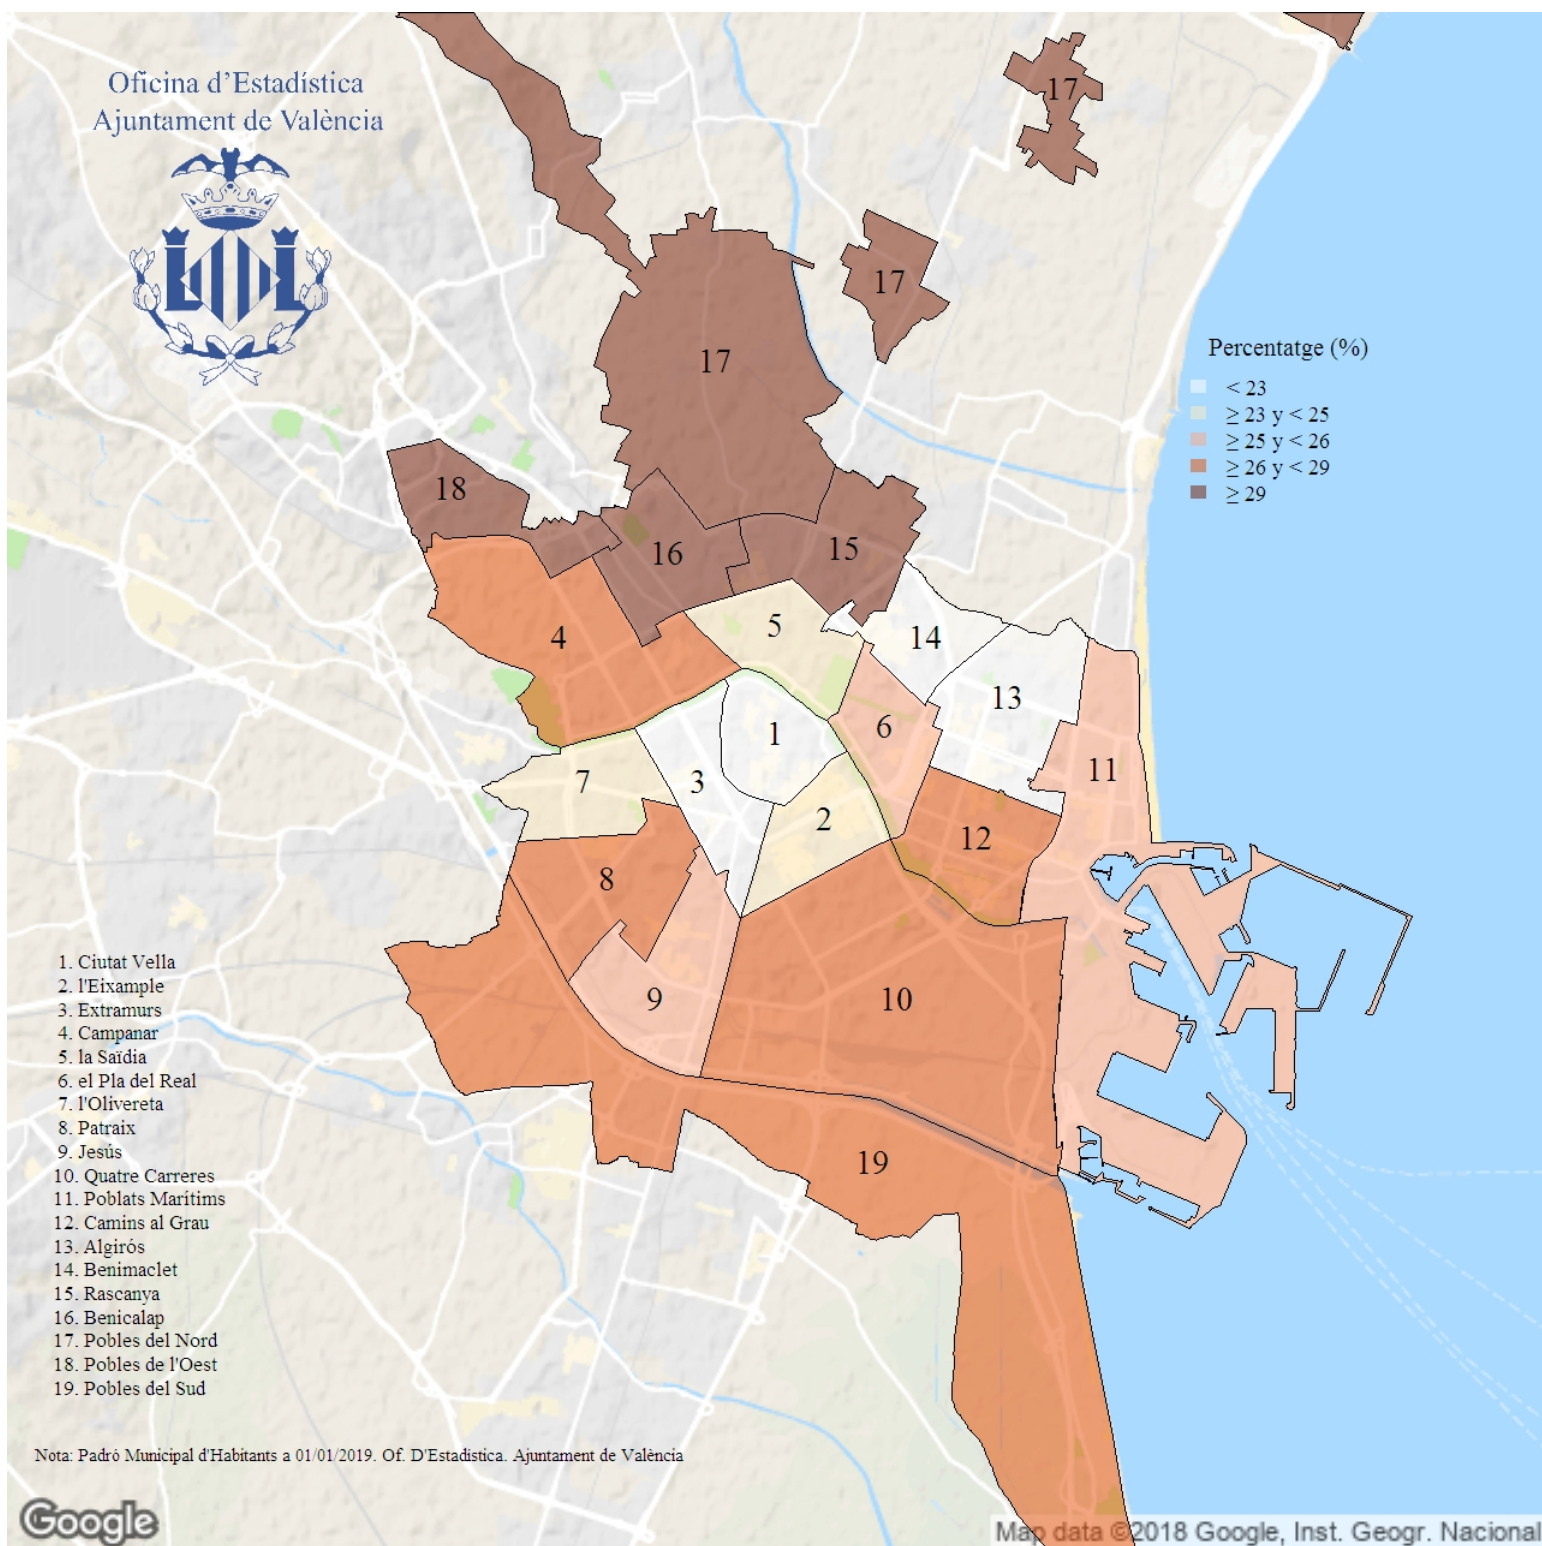

Percentatge de fulls familiars amb menors de 18 anys. 2019

Indicador: Percentatge de fulls familiars amb menors de 18 anys

Definició i forma de càlcul: Quocient del nombre de fulls familiars als que hi ha inscrit al menys una persona menor de 18 anys entre el nombre total de fulls familiars del Padró Municipal de la ciutat a l'1 de gener de l'any de referència.

Font: Padró Municipal d'Habitants a l'1 de gener de cada any. Ajuntament de València

Periodicitat: Anual

Unitats: Expressat en percentatge

Observacions: En este càlcul s'inclouen únicament els fulls familiars, no s'hi inclouen els establiments col·lectius. Les dades oferides provenen de l'explotació estadística del fitxer del Padró Municipal d'Habitants de l'Ajuntament de València.