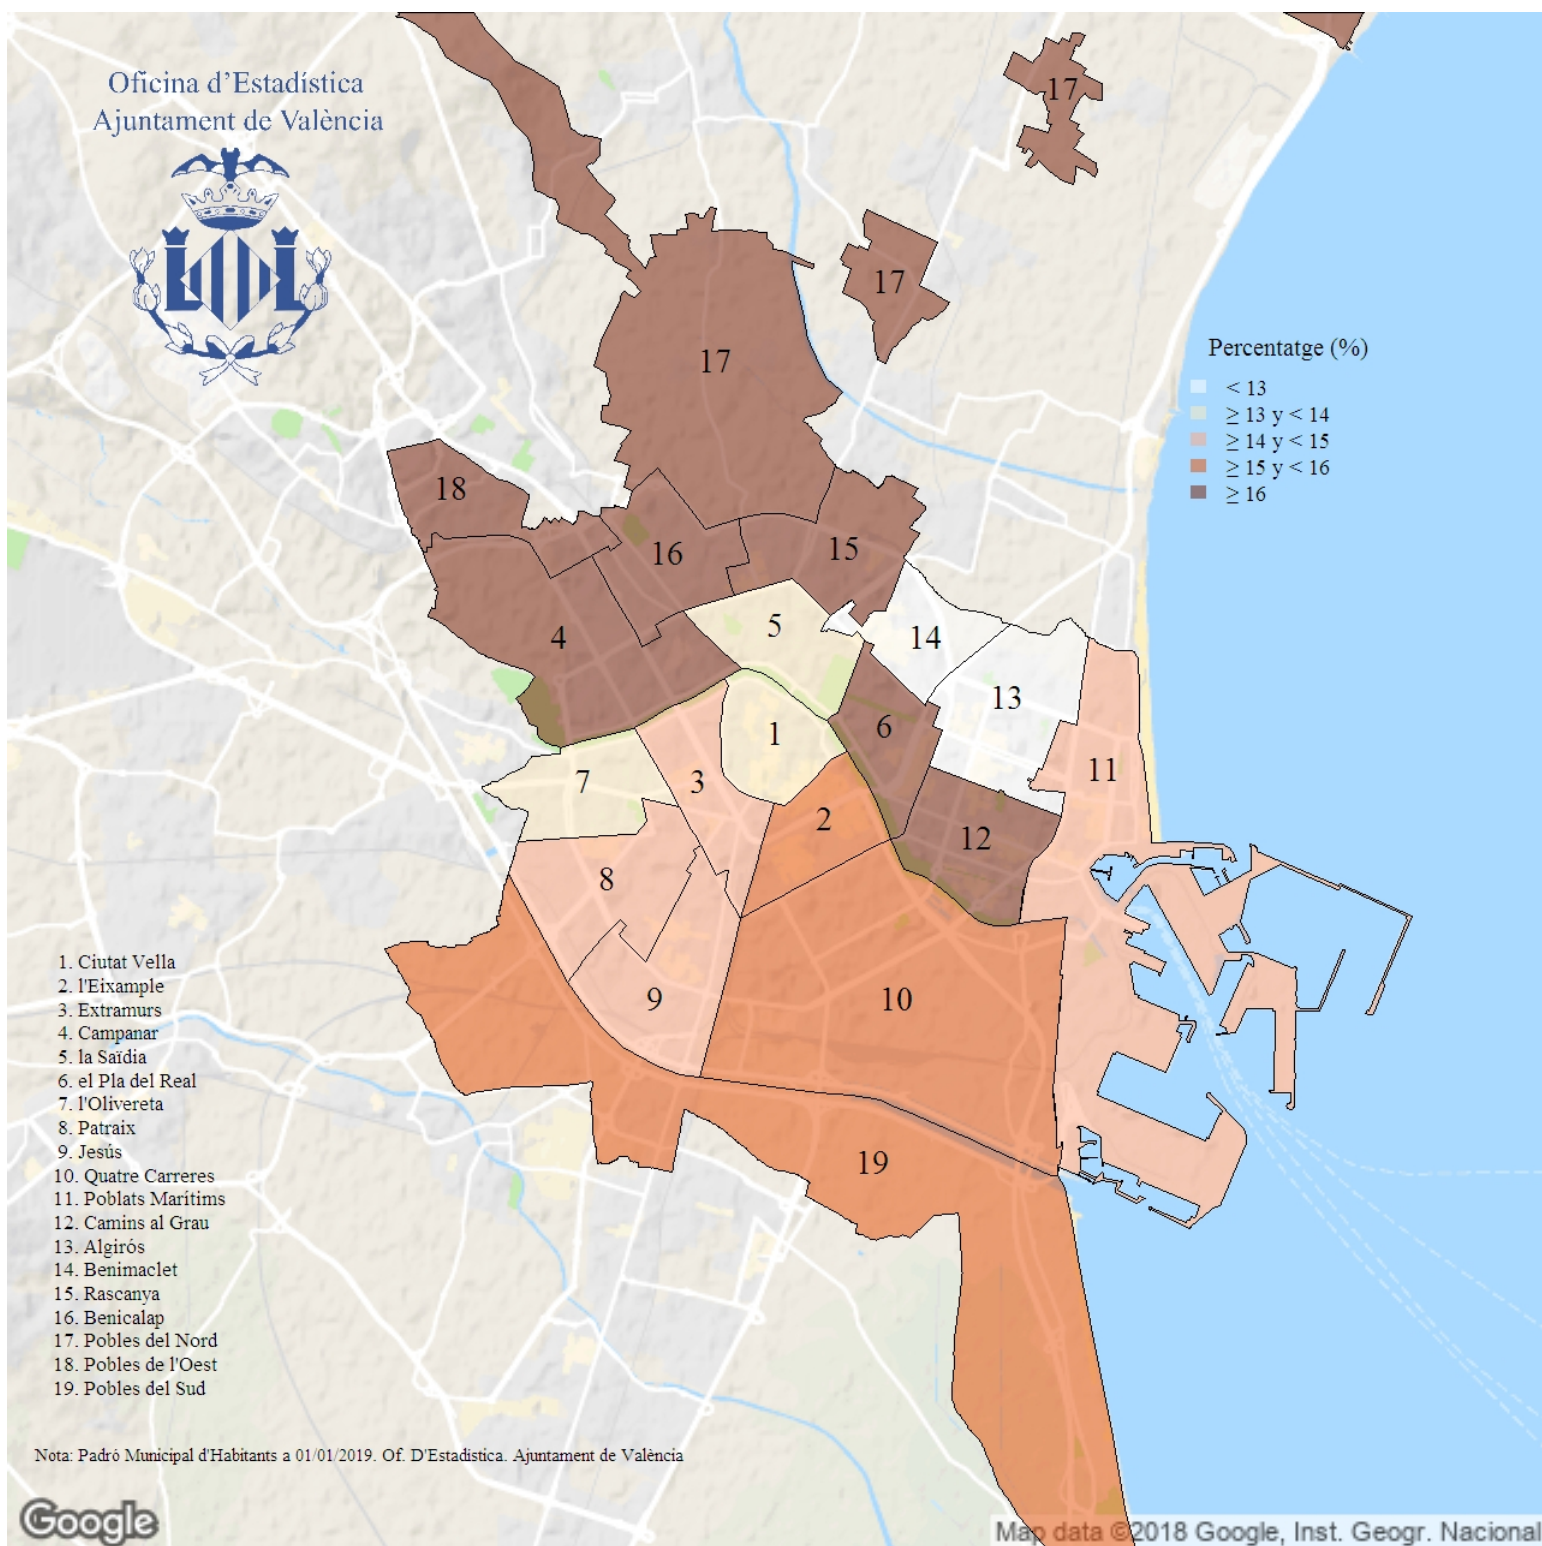

Proporció de població menor de 16 anys. 2019

Indicador: Proporció de població menor de 16 anys

Definició i forma de càlcul: Quocient de la població menor de 16 anys d'edat entre la població resident a la ciutat a l'1 de gener de l'any de referència.

Font: Padró Municipal d'Habitants a l'1 de gener de cada any. Ajuntament de València

Periodicitat: Anual

Unitats: Expressat en percentatge

Observacions: Indica la proporció de població per davall de l'edat laboral legal respecte al total de població. Les dades oferides provenen de l'explotació estadística del fitxer del Padró Municipal d'Habitants de l'Ajuntament de València