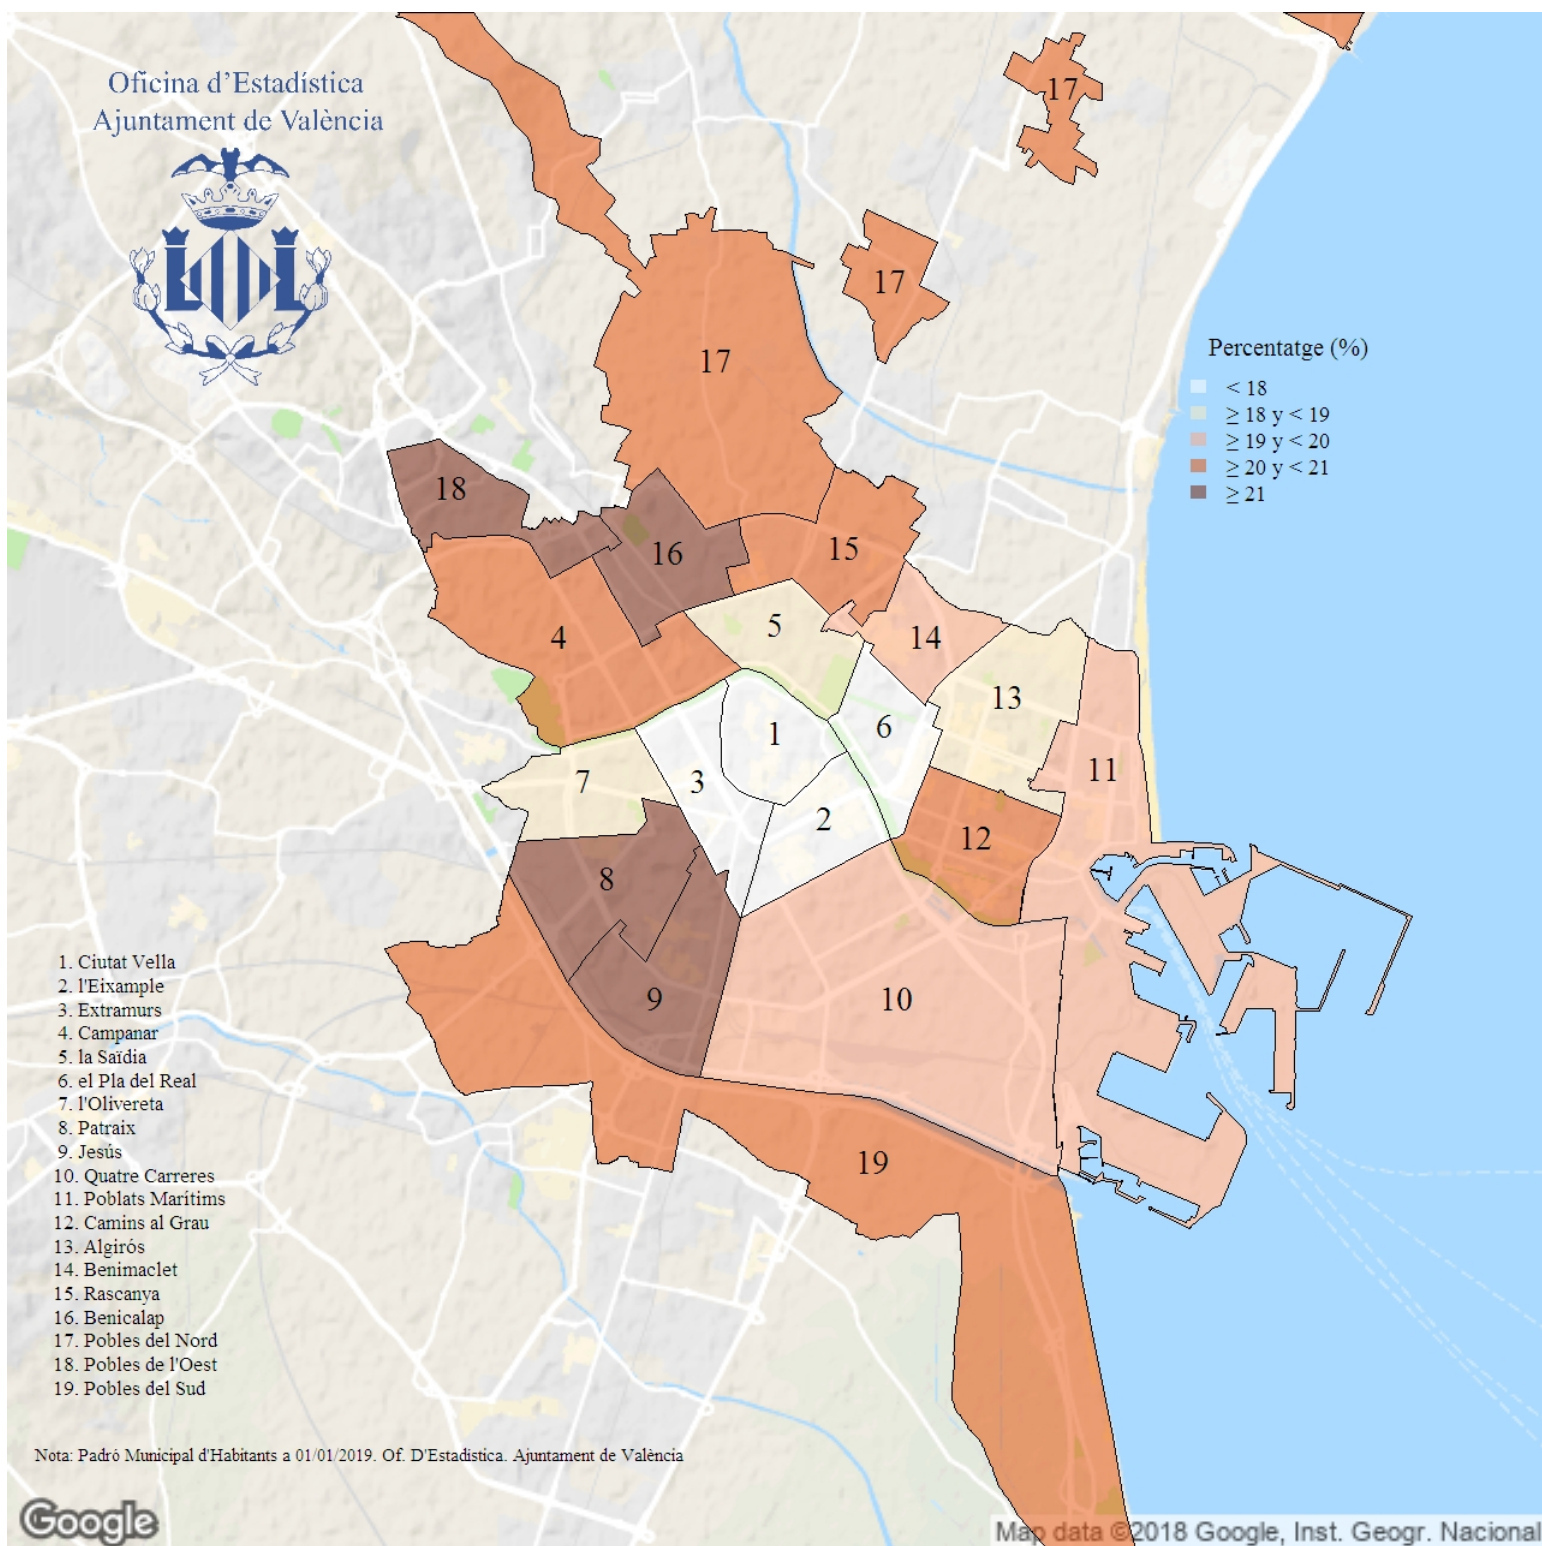

# Percentatge de fulls familiars de 3 persones. 2019

**Indicador:** Percentatge de fulls familiars de 3 persones

**Definició i forma de càlcul:** Quocient del nombre de fulls familiars de tres persones entre el nombre total de fulls familiars de la ciutat a l'1 de gener de l'any de referència.

**Font:** Padró Municipal d'Habitants a l'1 de gener de cada any. Ajuntament de València

**Periodicitat:** Anual

**Unitats:** Expressat en percentatge

**Observacions:** En aquest càlcul s'inclouen únicament els fulls familiars, no s'hi inclouen els establiments col·lectius. Les dades oferides provenen de l'explotació estadística del fitxer del Padró Municipal d'Habitants de l'Ajuntament de València.