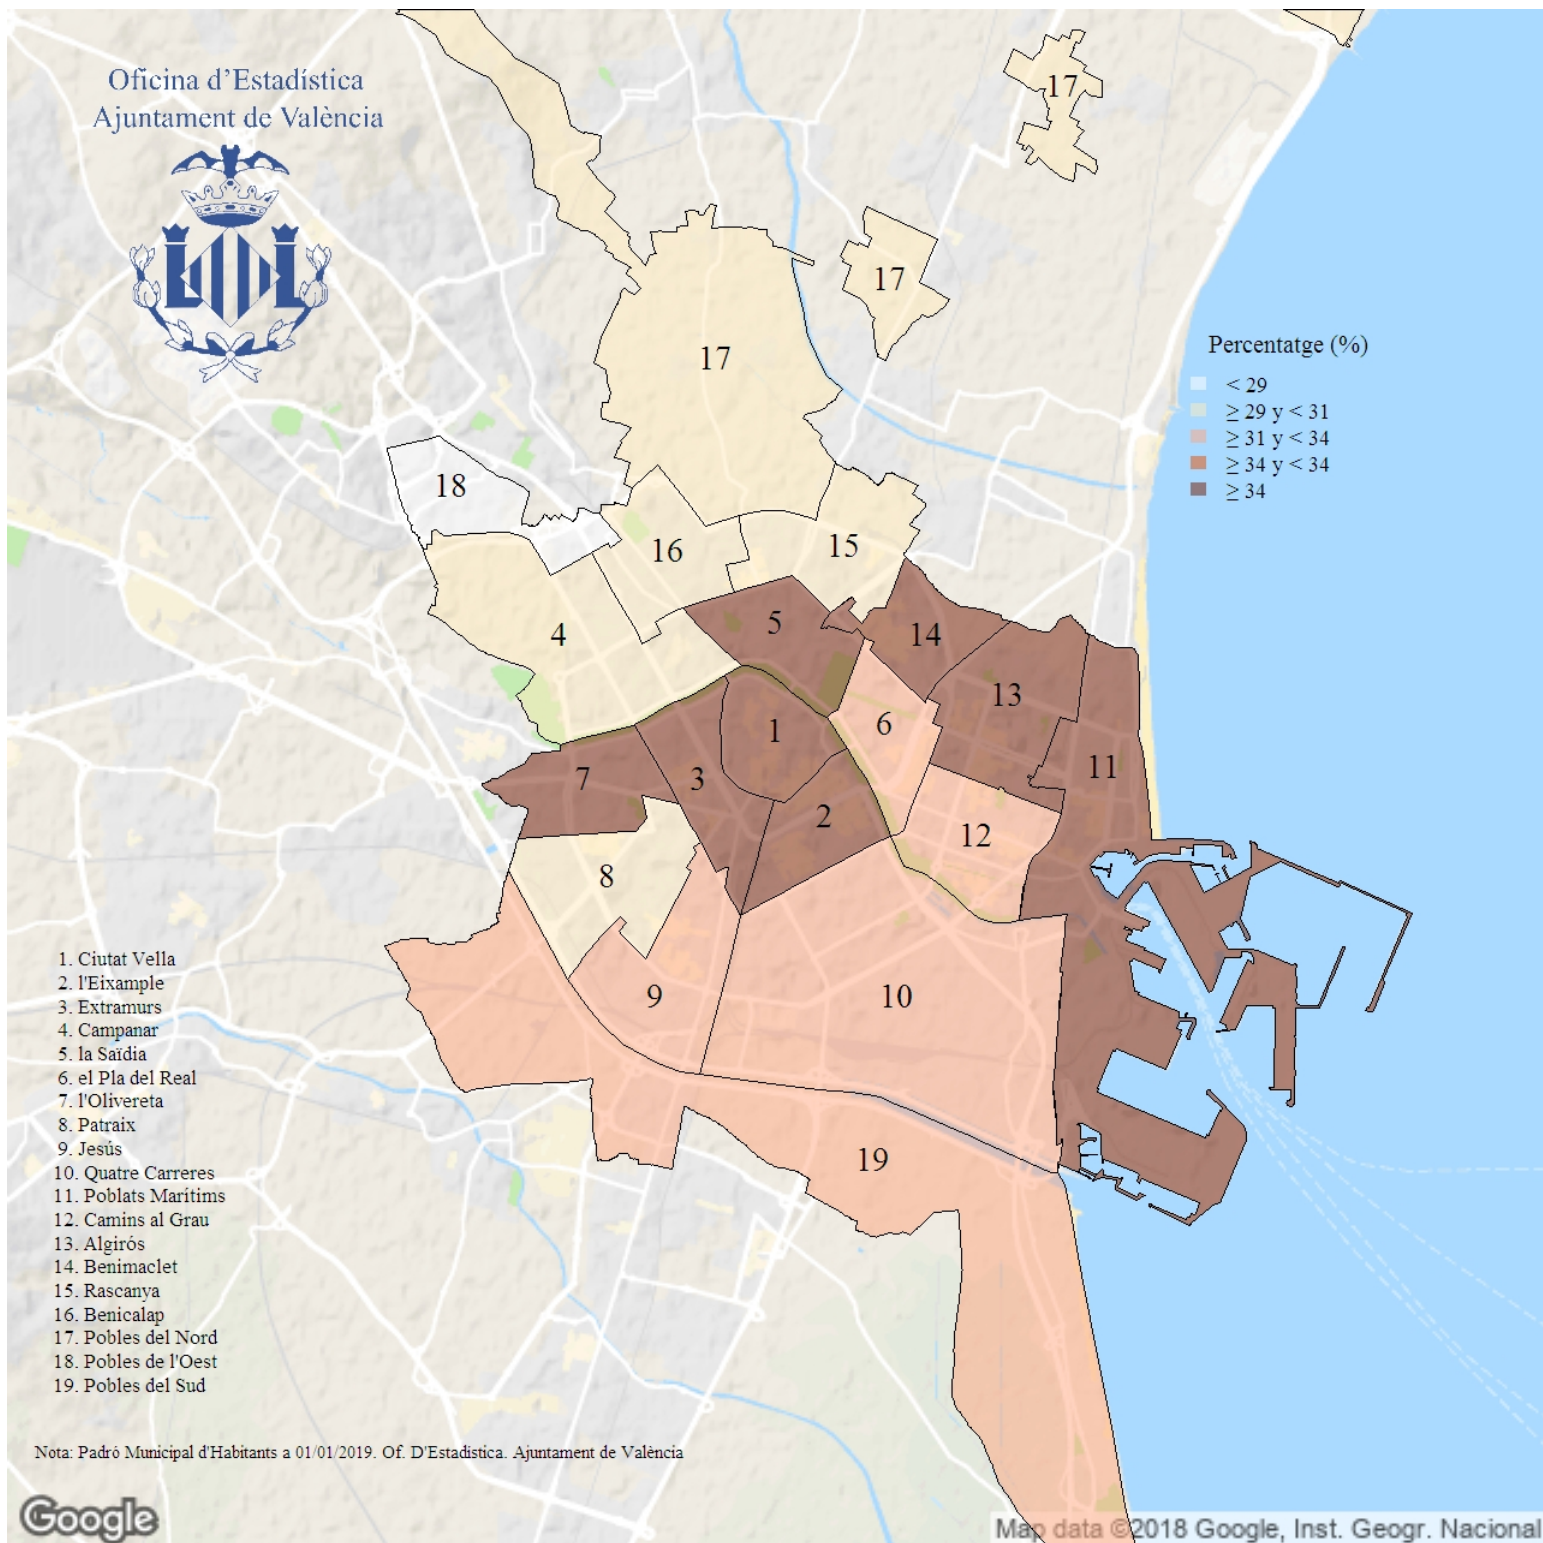

Percentatge de fulls familiars unipersonals. 2019

Indicador: Percentatge de fulls familiars unipersonals

Definició i forma de càlcul: Quocient del nombre de fulls familiars unipersonals (resideix una única persona) entre el nombre total de fulls familiars de la ciutat a l'1 de gener de l'any de referència.

Font: Padró Municipal d'Habitants a l'1 de gener de cada any. Ajuntament de València

Periodicitat: Anual

Unitats: Expressat en percentatge

Observacions: En aquest càlcul s'inclouen únicament els fulls familiars, no s'hi inclouen els establiments col·lectius. Les dades oferides provenen de l'explotació estadística del fitxer del Padró Municipal d'Habitants de l'Ajuntament de València.