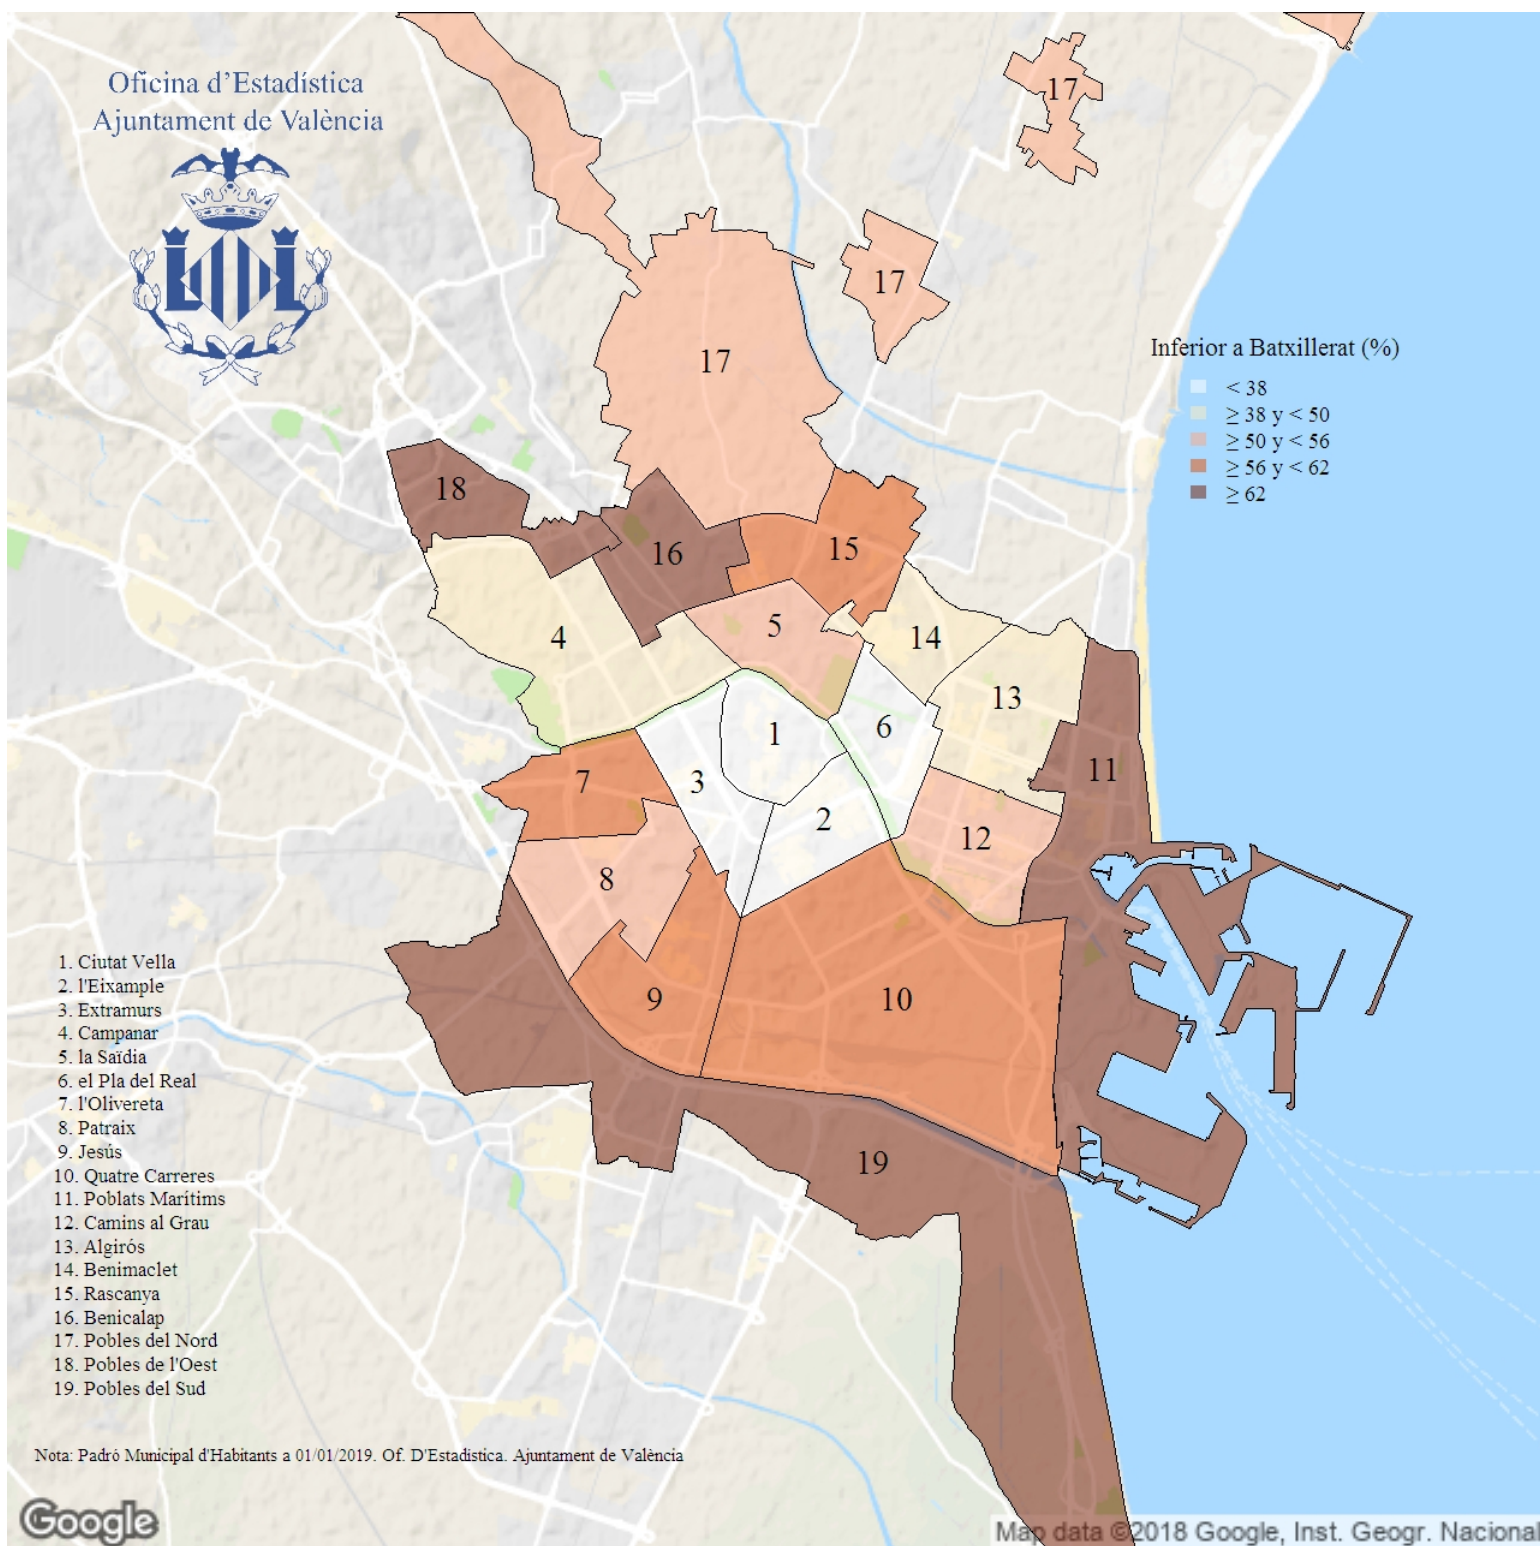

Població de 18 anys o més amb ni- vell d'estudis inferior a Batxillerat. 2019

Indicador: Població de 18 anys o més amb nivell d'estudis inferior a Batxillerat

Definició i forma de càlcul: Quocient de la població resident de 18 anys o més amb nivell d'estudis de primària o menys entre la població d'eixa edat resident a la ciutat a l'1 de gener de l'any de referència.

Font: Padró Municipal d'Habitants a l'1 de gener de cada any. Ajuntament de València

Periodicitat: Anual

Unitats: Expressat en percentatge

Observacions: Les dades oferides provenen de l'explotació estadística del fitxer del Padró Municipal d'Habitants de l'Ajuntament de València.