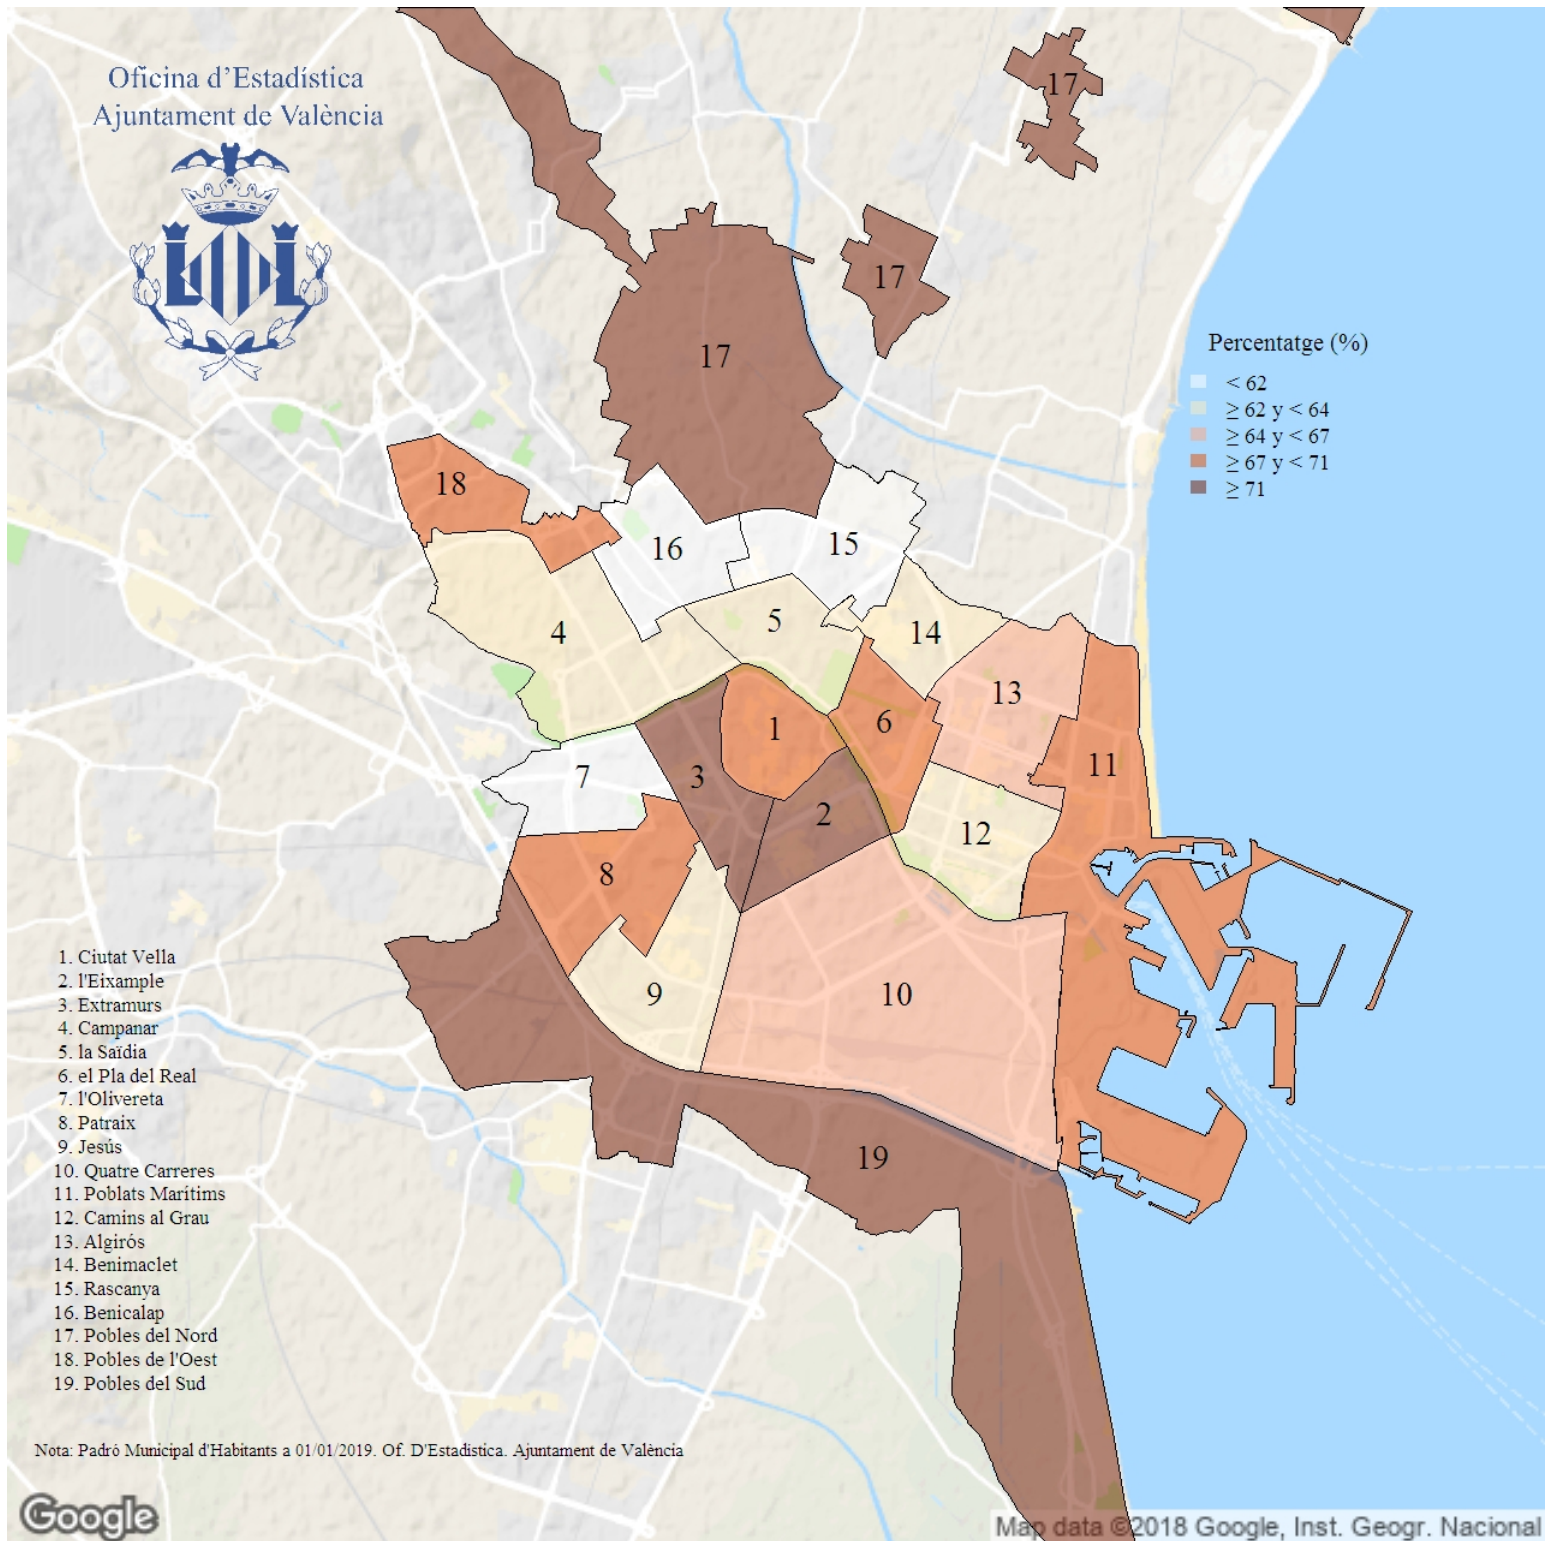

# Índex d'autoctonia Comunitat Valenciana. 2019

**Indicador:** Índex d'autoctonia Comunitat Valenciana

**Definició i forma de càlcul:** Quocient de la població resident a la ciutat nascuda a la Comunitat Valenciana entre la població resident a la ciutat a l'1 de gener de l'any de referència.

**Font:** Padró Municipal d'Habitants a l'1 de gener de cada any. Ajuntament de València

**Periodicitat:** Anual

**Unitats:** Expressat en percentatge

**Observacions:** Mostra el percentatge de residents a la ciutat en la data de referència que han nascut a la Comunitat Valenciana. Les dades oferides provenen de l'explotació estadística del fitxer del Padró Municipal d'Habitants de l'Ajuntament de València.