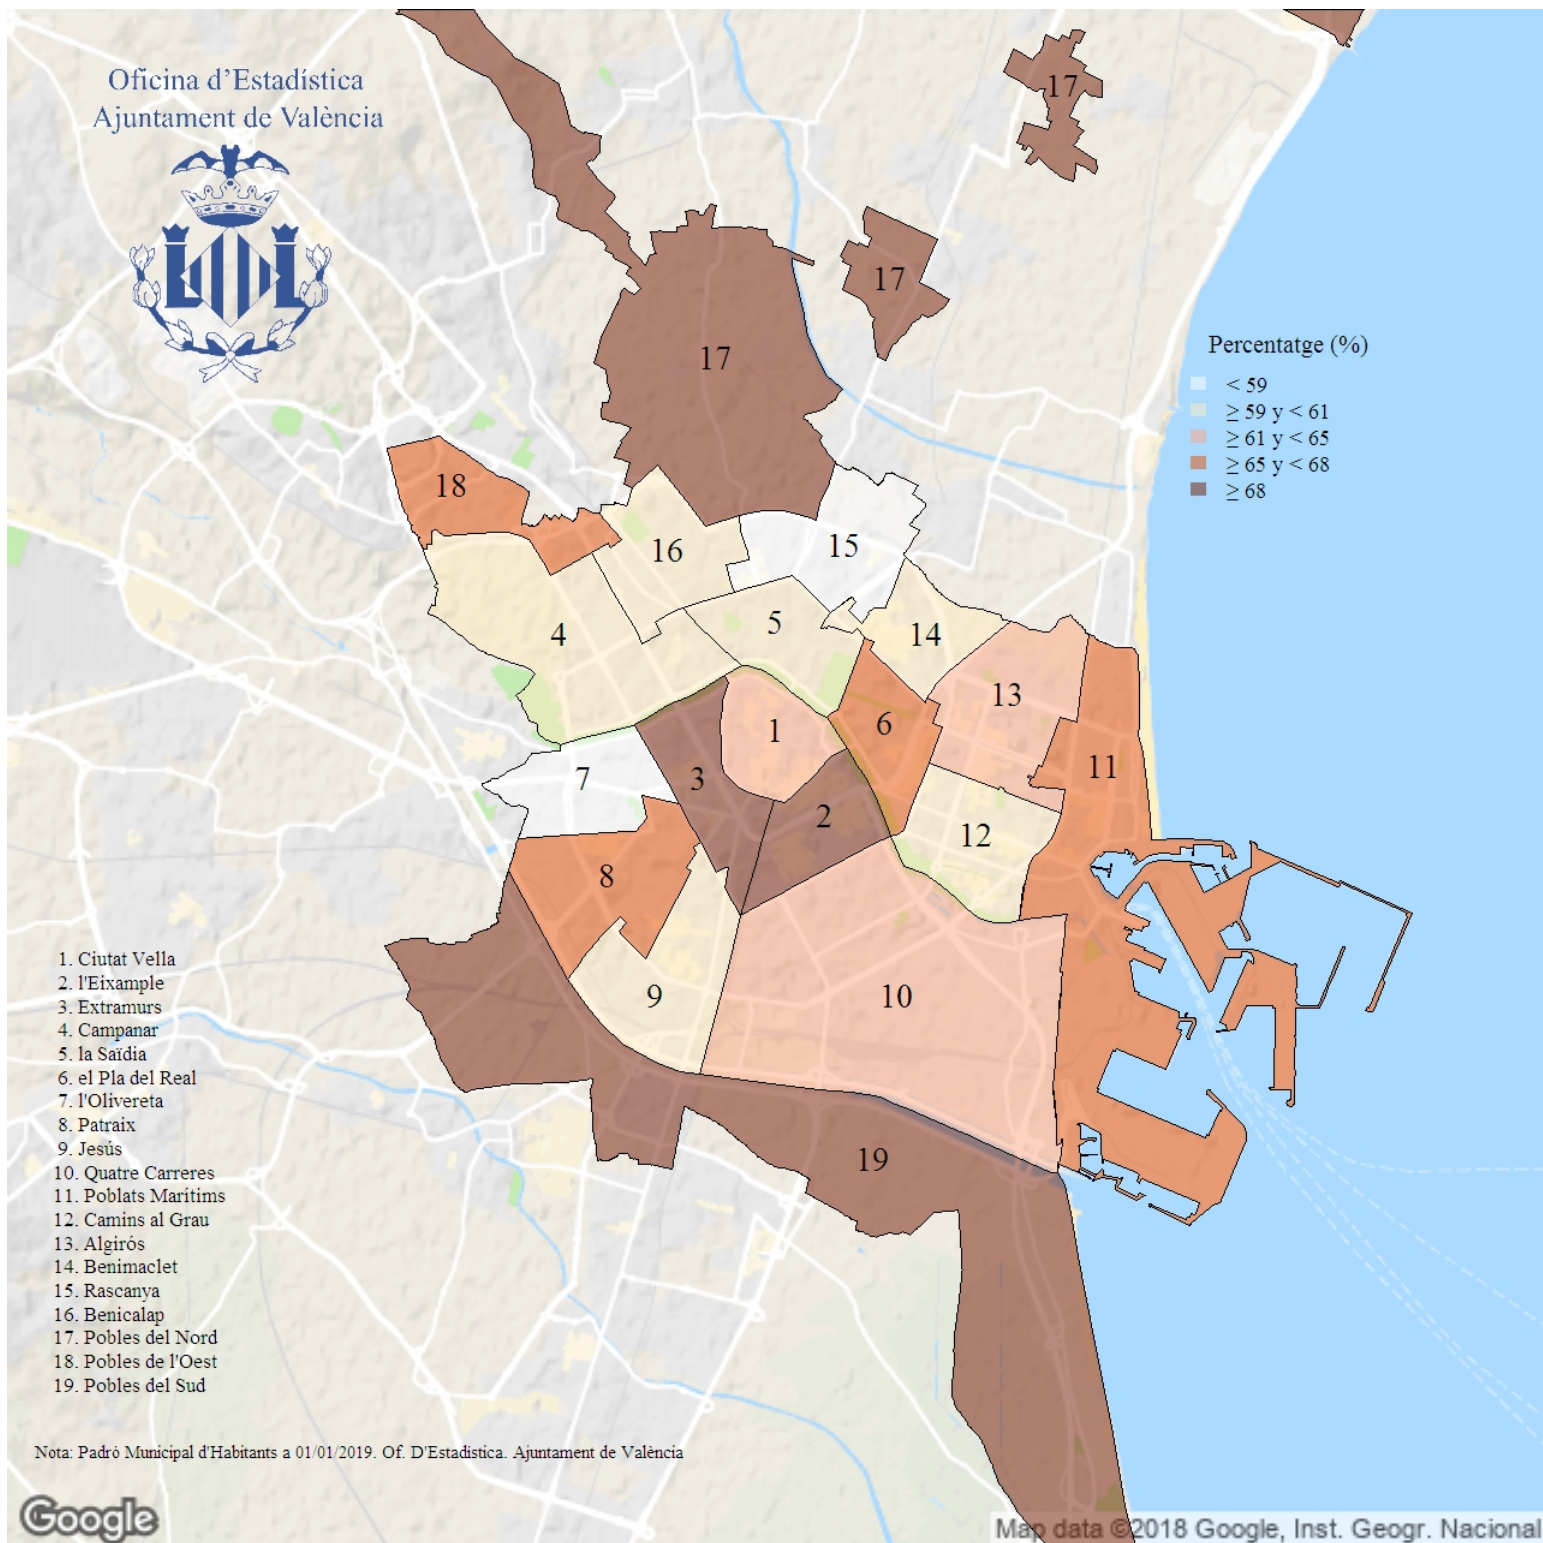

# Índex d'autoctonia provincial. 2019

**Indicador:** Índex d'autoctonia provincial

**Definició i forma de càlcul:** Quocient de la població resident a la ciutat nascuda a la província de València, entre la població resident a la ciutat a l'1 de gener de l'any de referència.

**Font:** Padró Municipal d'Habitants a l'1 de gener de cada any. Ajuntament de València

**Periodicitat:** Anual

**Unitats:** Expressat en percentatge

**Observacions:** Mostra el percentatge de residents a la ciutat, en la data de referència, que han nascut en la província de València. Les dades oferides provenen de l'explotació estadística del fitxer del Padró Municipal d'Habitants de l'Ajuntament de València.