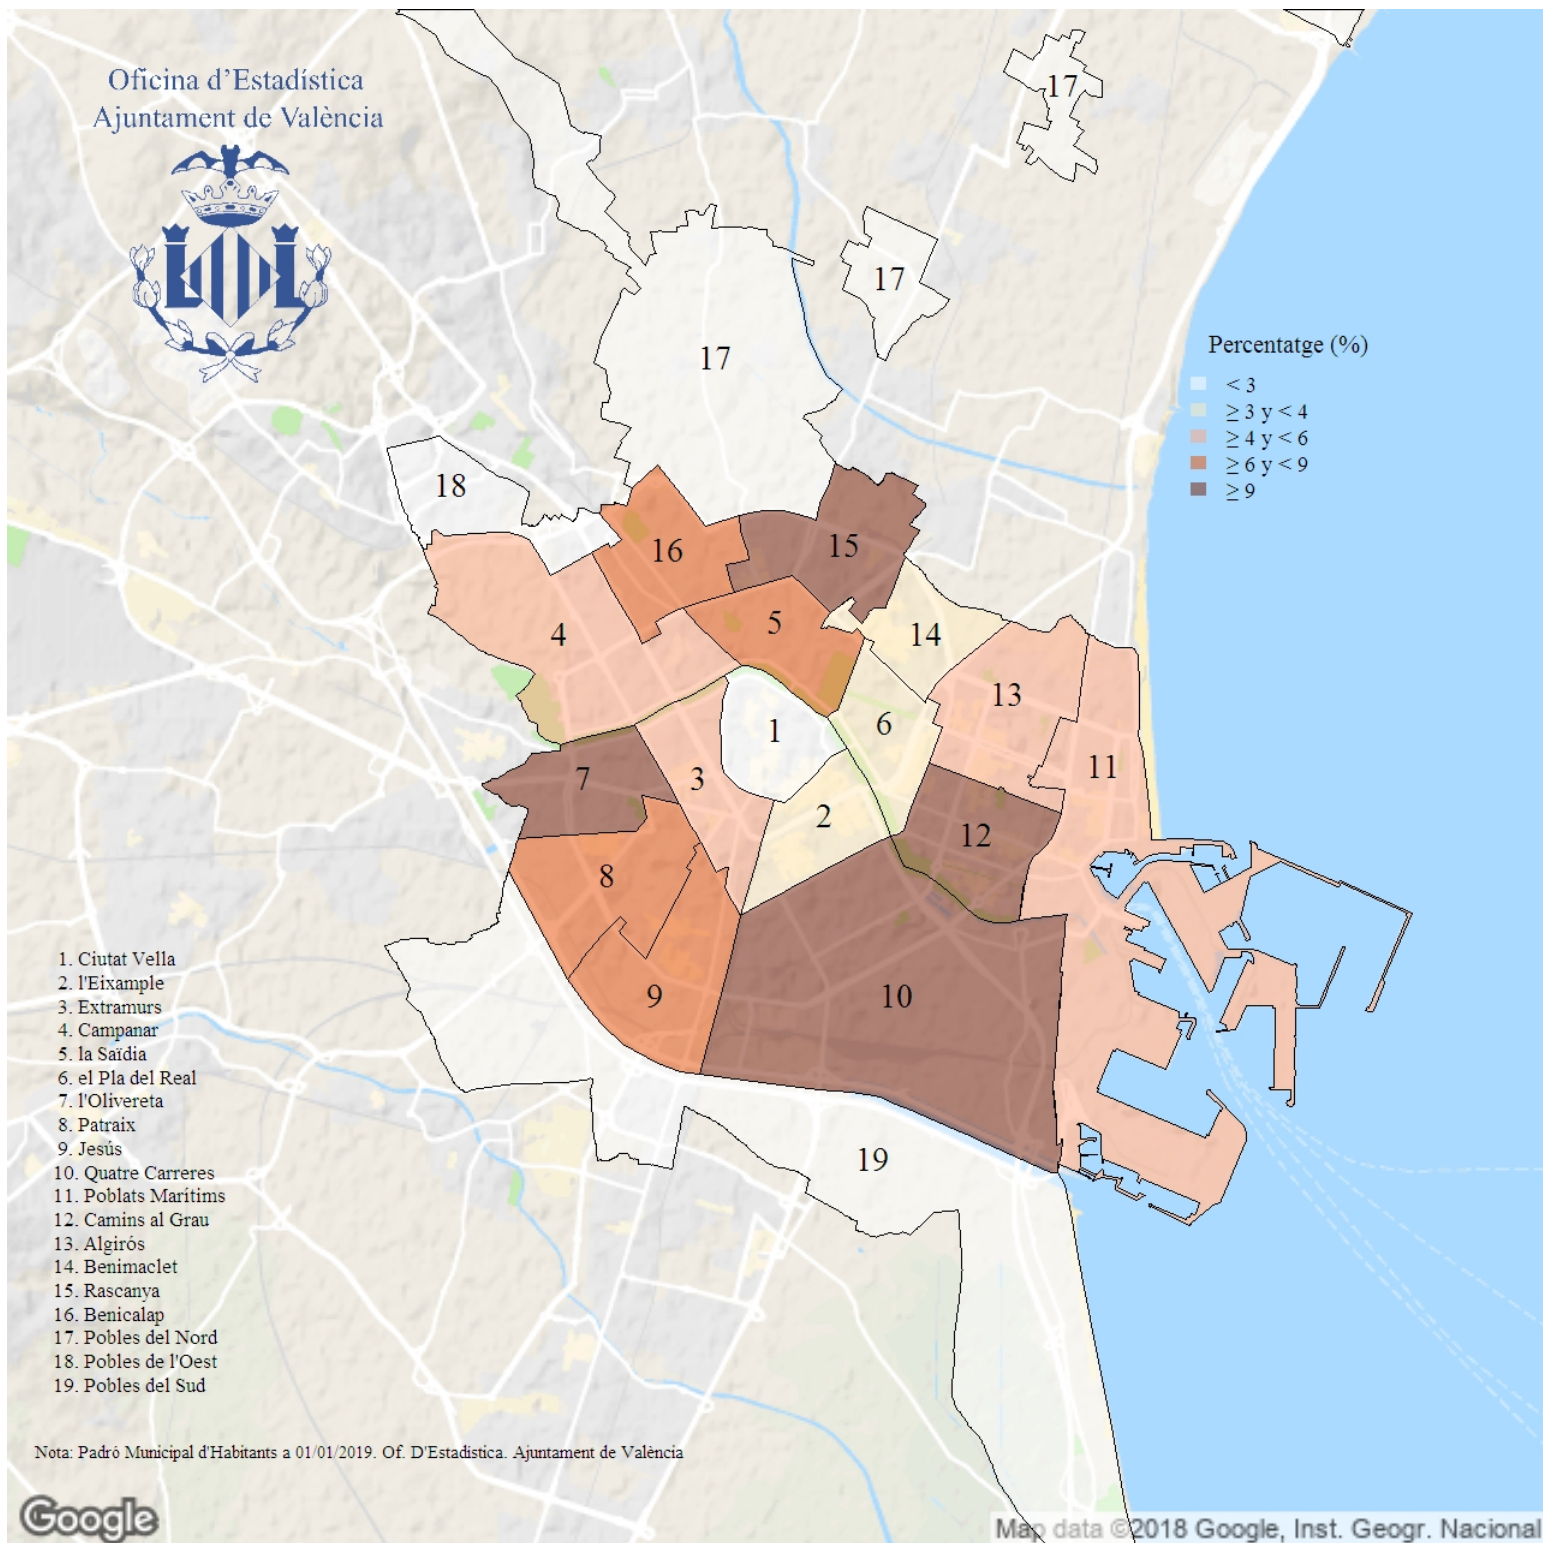

# Distribució percentual de població de nacionalitat estrangera d'Amèrica del Sud. 2019

**Indicador:** Distribució percentual de població de nacionalitat estrangera d'Amèrica del Sud

**Definició i forma de càlcul:** Quocient de la població estrangera nacional d'un país d'Amèrica del Sud entre la població resident a la ciutat de les mateixes nacionalitats a l'1 de gener de l'any de referència, multiplicat per 100.

**Font:** Padró Municipal d'Habitants a l'1 de gener de cada any. Ajuntament de València

**Periodicitat:** Anual

**Unitats:** Expressat en percentatge

**Observacions:** Les dades oferides provenen de l'explotació estadística del fitxer del Padró Municipal d'Habitants de l'Ajuntament de València.