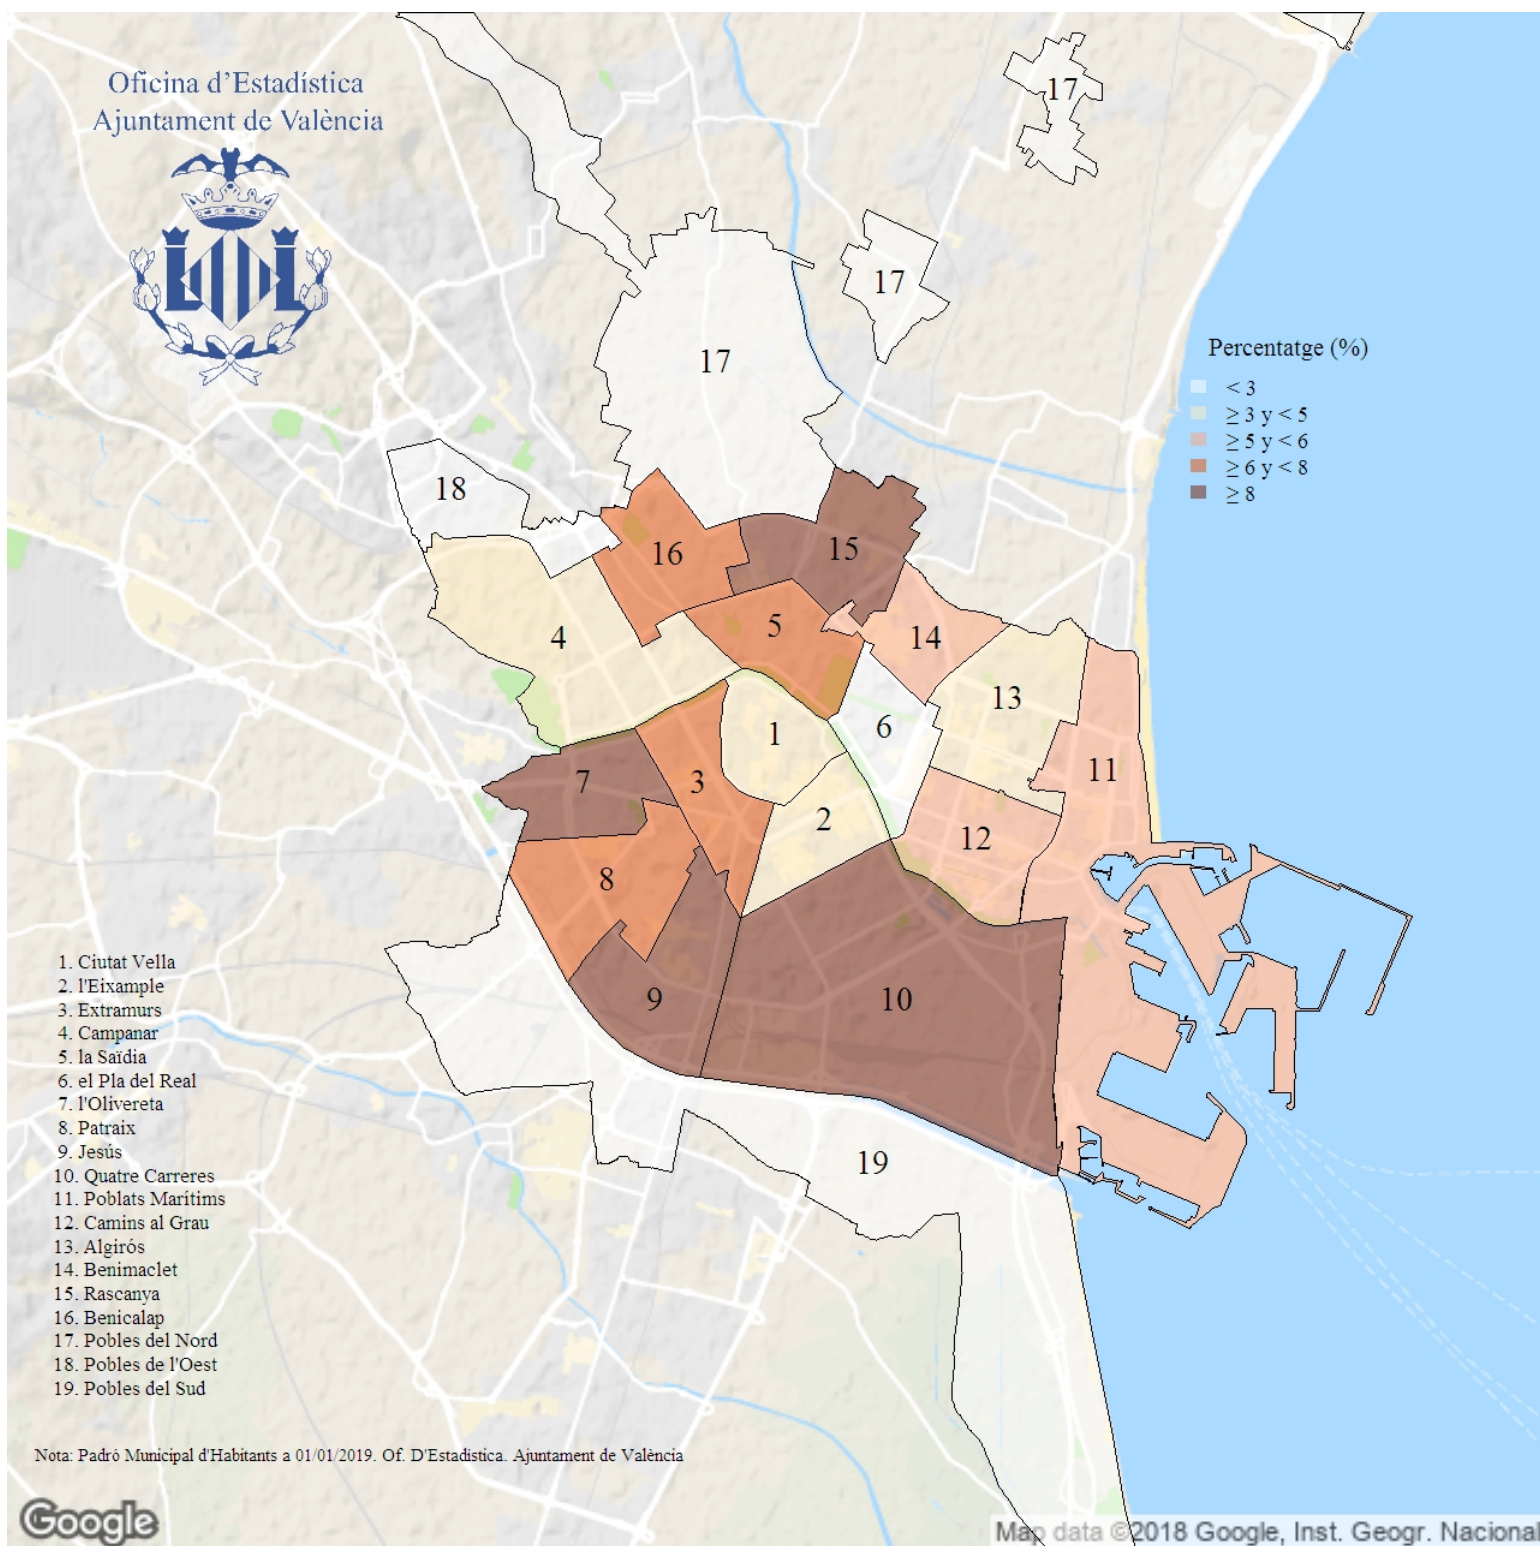

Distribució percentual de població de nacionalitat estrangera d'Amèrica Central. 2019

Indicador: Distribució percentual de població de nacionalitat estrangera d'Amèrica Central

Definició i forma de càlcul: Quocient de la població estrangera nacional d'un país d'Amèrica Central entre la població resident a la ciutat de les mateixes nacionalitats a l'1 de gener de l'any de referència, multiplicat per 100.

Font: Padró Municipal d'Habitants a l'1 de gener de cada any. Ajuntament de València

Periodicitat: Anual

Unitats: Expressat en percentatge

Observacions: Les dades oferides provenen de l'explotació estadística del fitxer del Padró Municipal d'Habitants de l'Ajuntament de València.