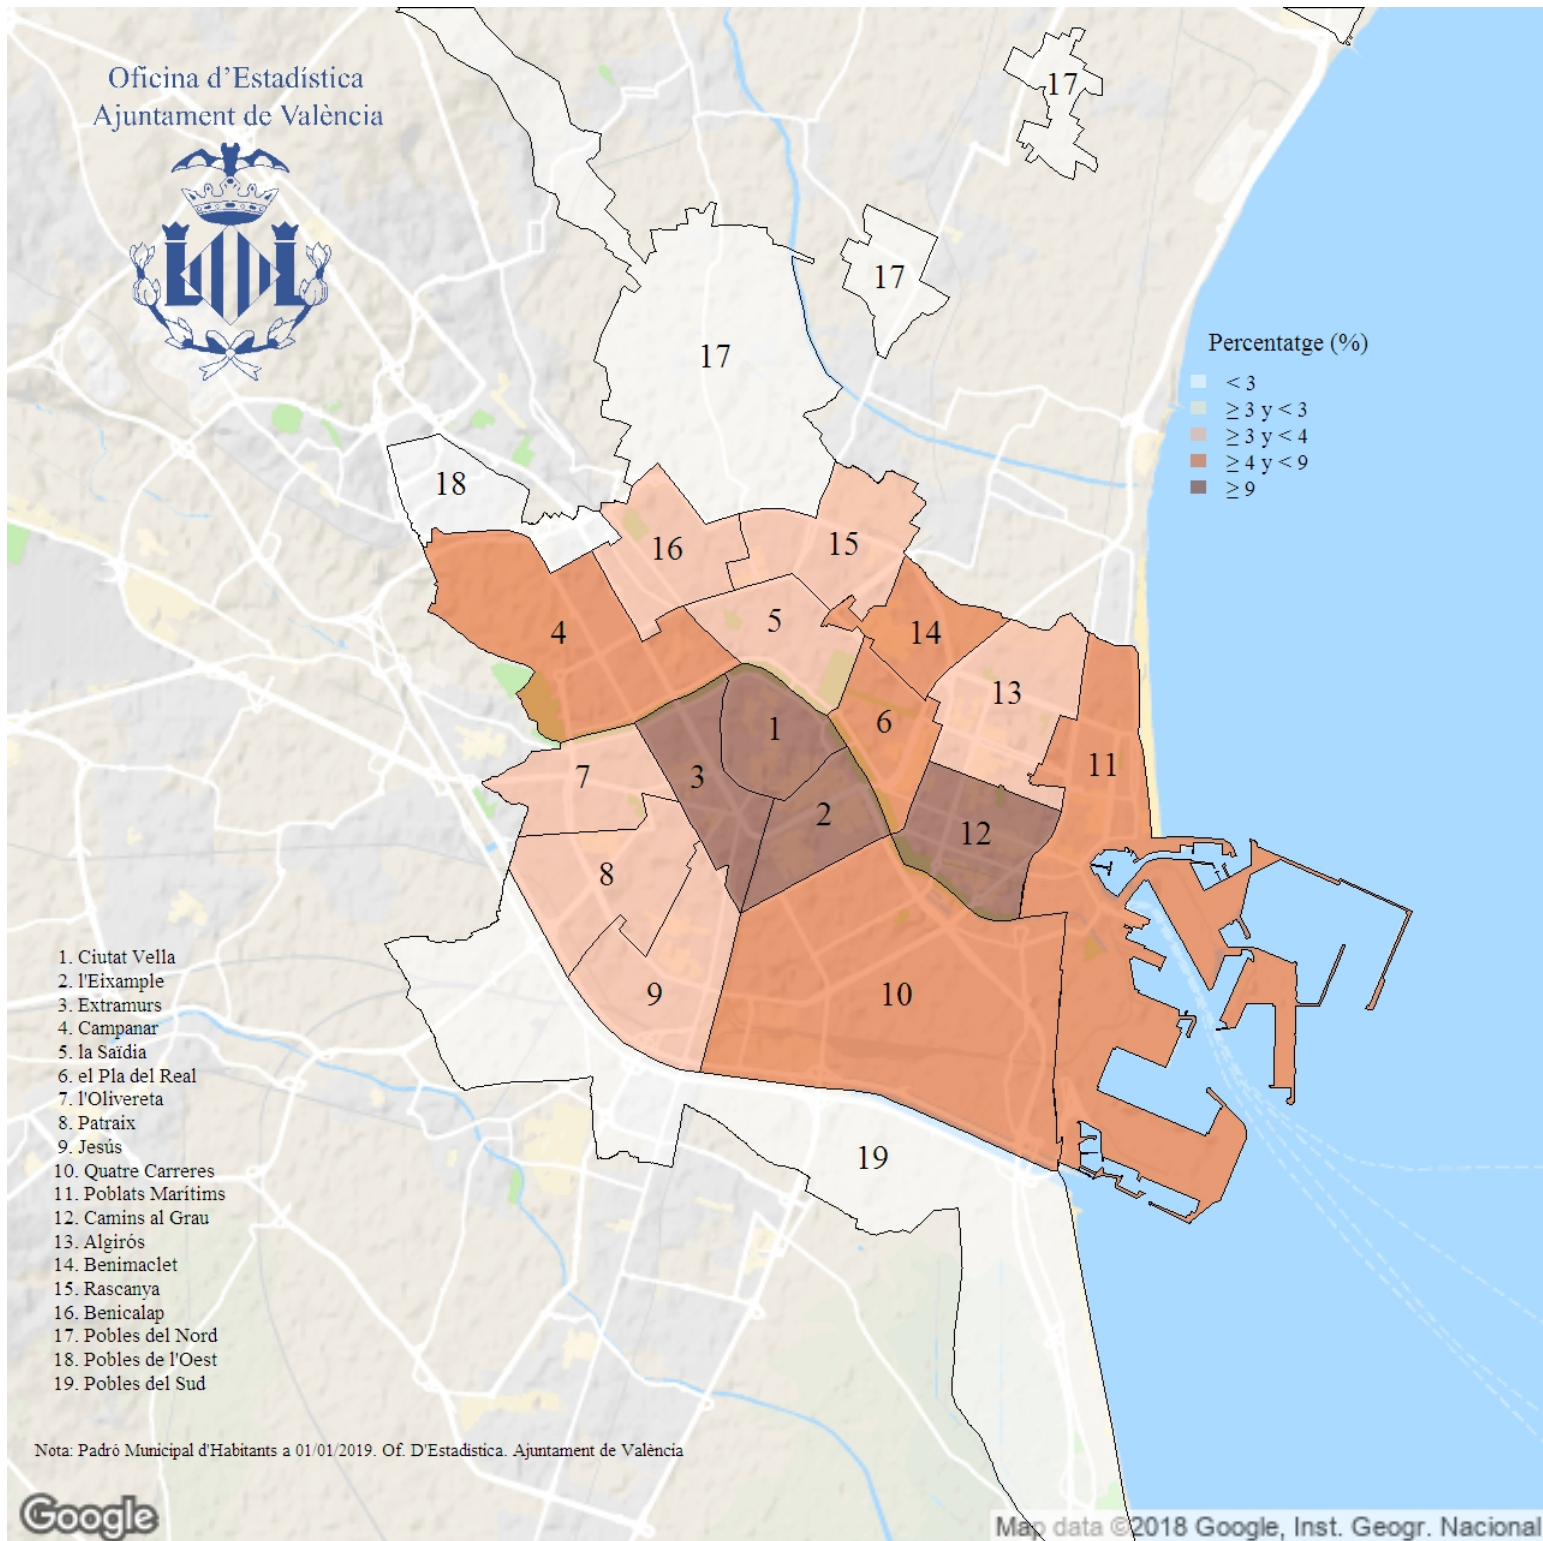

Distribució percentual de població de nacionalitat estrangera d'Amèrica del Nord. 2019

Indicador: Distribució percentual de població de nacionalitat estrangera d'Amèrica del Nord

Definició i forma de càlcul: Quocient de la població estrangera nacional d'un país d'Amèrica del Nord entre la població resident a la ciutat de les mateixes nacionalitats a l'1 de gener de l'any de referència, multiplicat per 100.

Font: Padró Municipal d'Habitants a l'1 de gener de cada any. Ajuntament de València

Periodicitat: Anual

Unitats: Expressat en percentatge

Observacions: Les dades oferides provenen de l'explotació estadística del fitxer del Padró Municipal d'Habitants de l'Ajuntament de València.