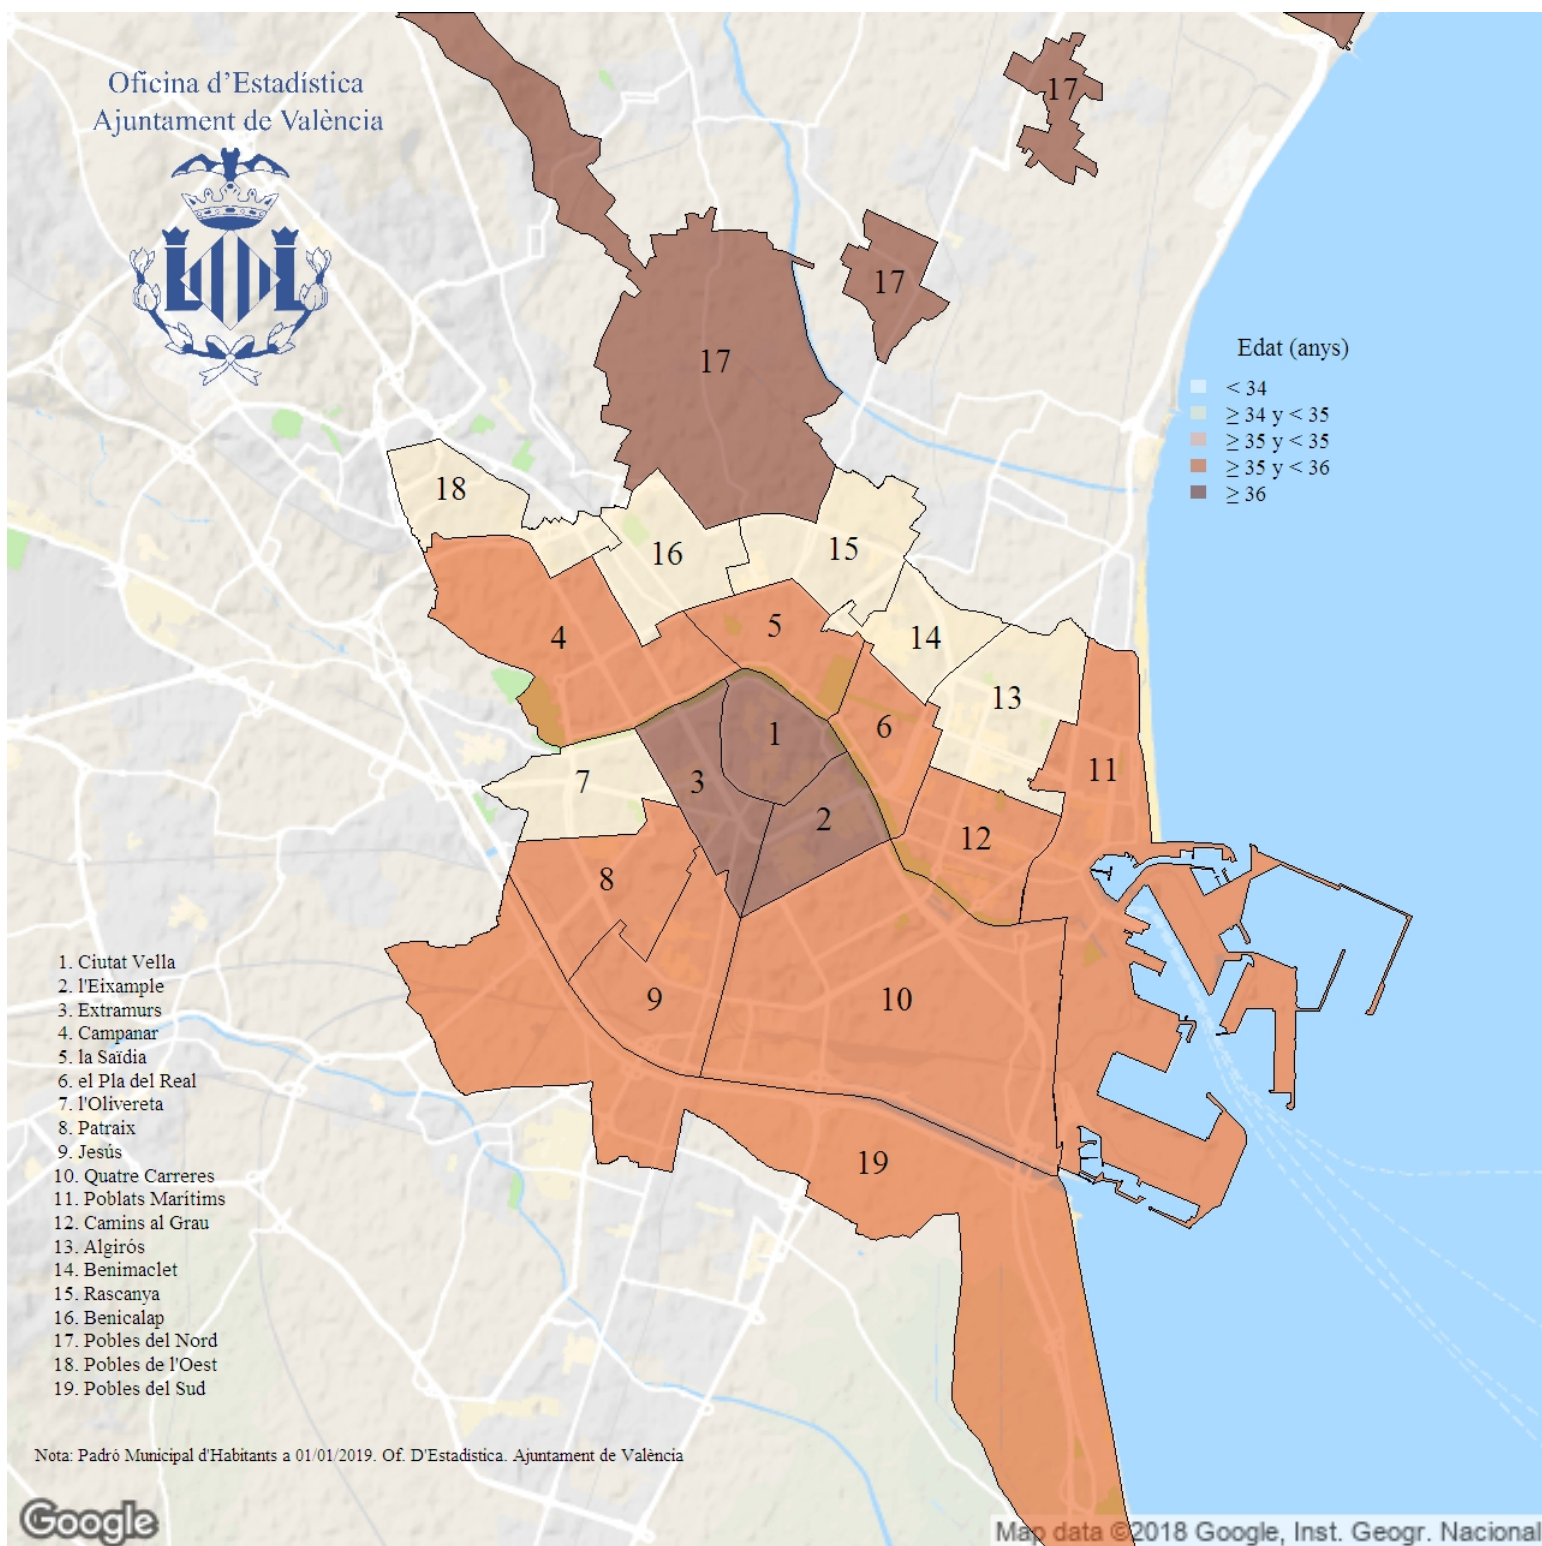

Edat mitjana de la població estrangera. 2019

Indicador: Edat mitjana de la població estrangera

Definició i forma de càlcul: Mitjana aritmètica de les edats dels residents a la ciutat, de nacionalitat no espanyola, a l'1 de gener de l'any de referència.

Font: Padró Municipal d'Habitants a l'1 de gener de cada any. Ajuntament de València

Periodicitat: Anual

Unitats: Expressat en anys

Observacions: Estadístic descriptiu que resumeix la distribució d'edats observades en la població resident a la ciutat, de nacionalitat no espanyola. La part sencera de l'edat s'ha calculat com la diferència entre l'any de referència i l'any de naixement. La part decimal s'ha calculat com el nombre de dies transcorreguts fins al mes i dia de naixement dividit pel nombre de dies de l'any de referència. Les dades oferides provenen de l'explotació estadística del fitxer del Padró Municipal d'Habitants de l'Ajuntament de València.