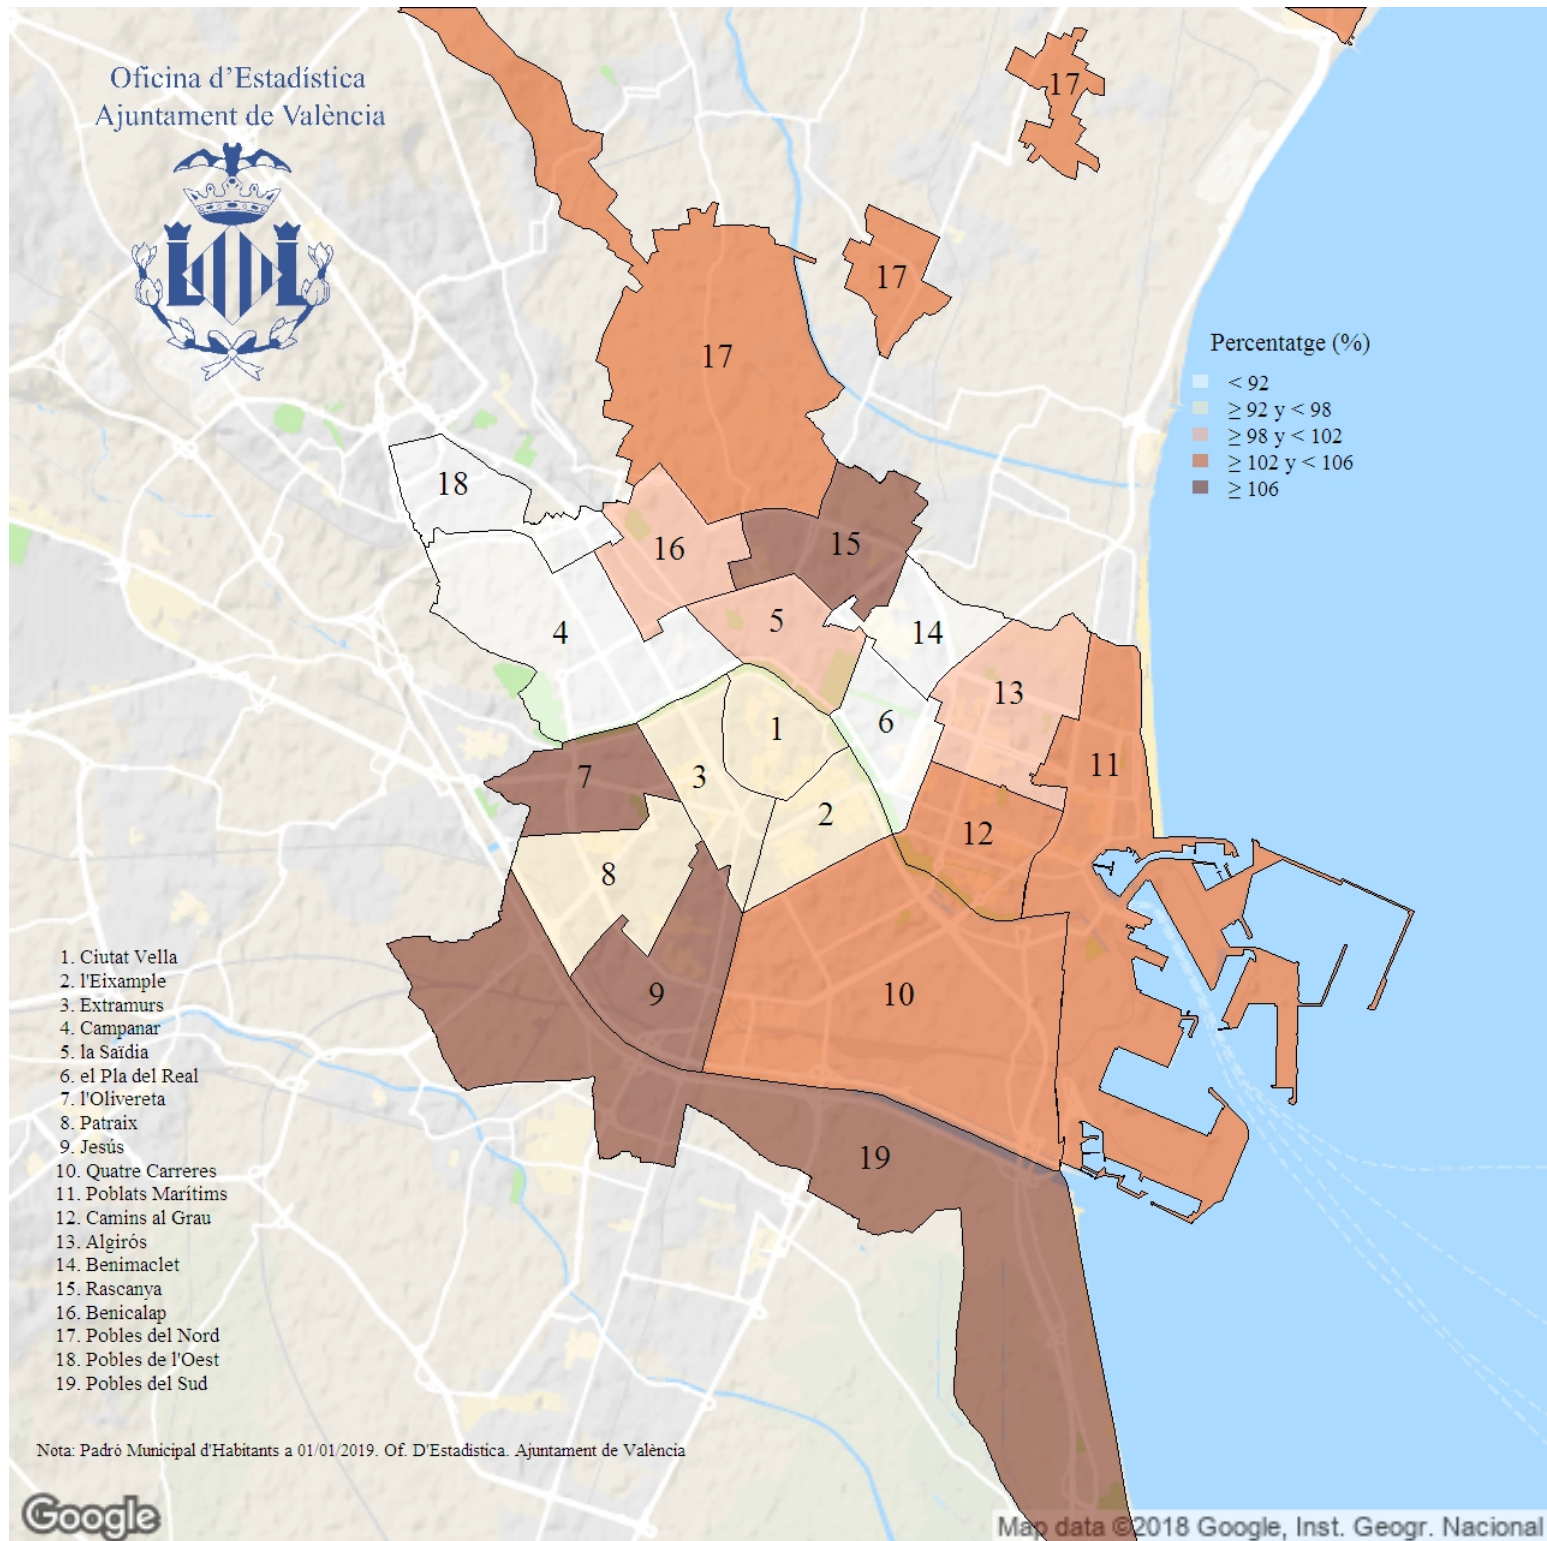

Relació de masculinitat de la població de nacionalitat estrangera. 2019

Indicador: Relació de masculinitat de la població de nacionalitat estrangera

Definició i forma de càlcul: Quocient del nom d'homes de nacionalitat no espanyola entre el nom de dones de nacionalitat no espanyola residents a la ciutat a l'1 de gener de l'any de referència.

Font: Padró Municipal d'Habitants a l'1 de gener de cada any. Ajuntament de València

Periodicitat: Anual

Unitats: Expressat en percentatge

Observacions: Indica, per a la població de nacionalitat no espanyola, la proporció d'homes respecte de dones. Les dades oferides provenen de l'explotació estadística del fitxer del Padró Municipal d'Habitants de l'Ajuntament de València.