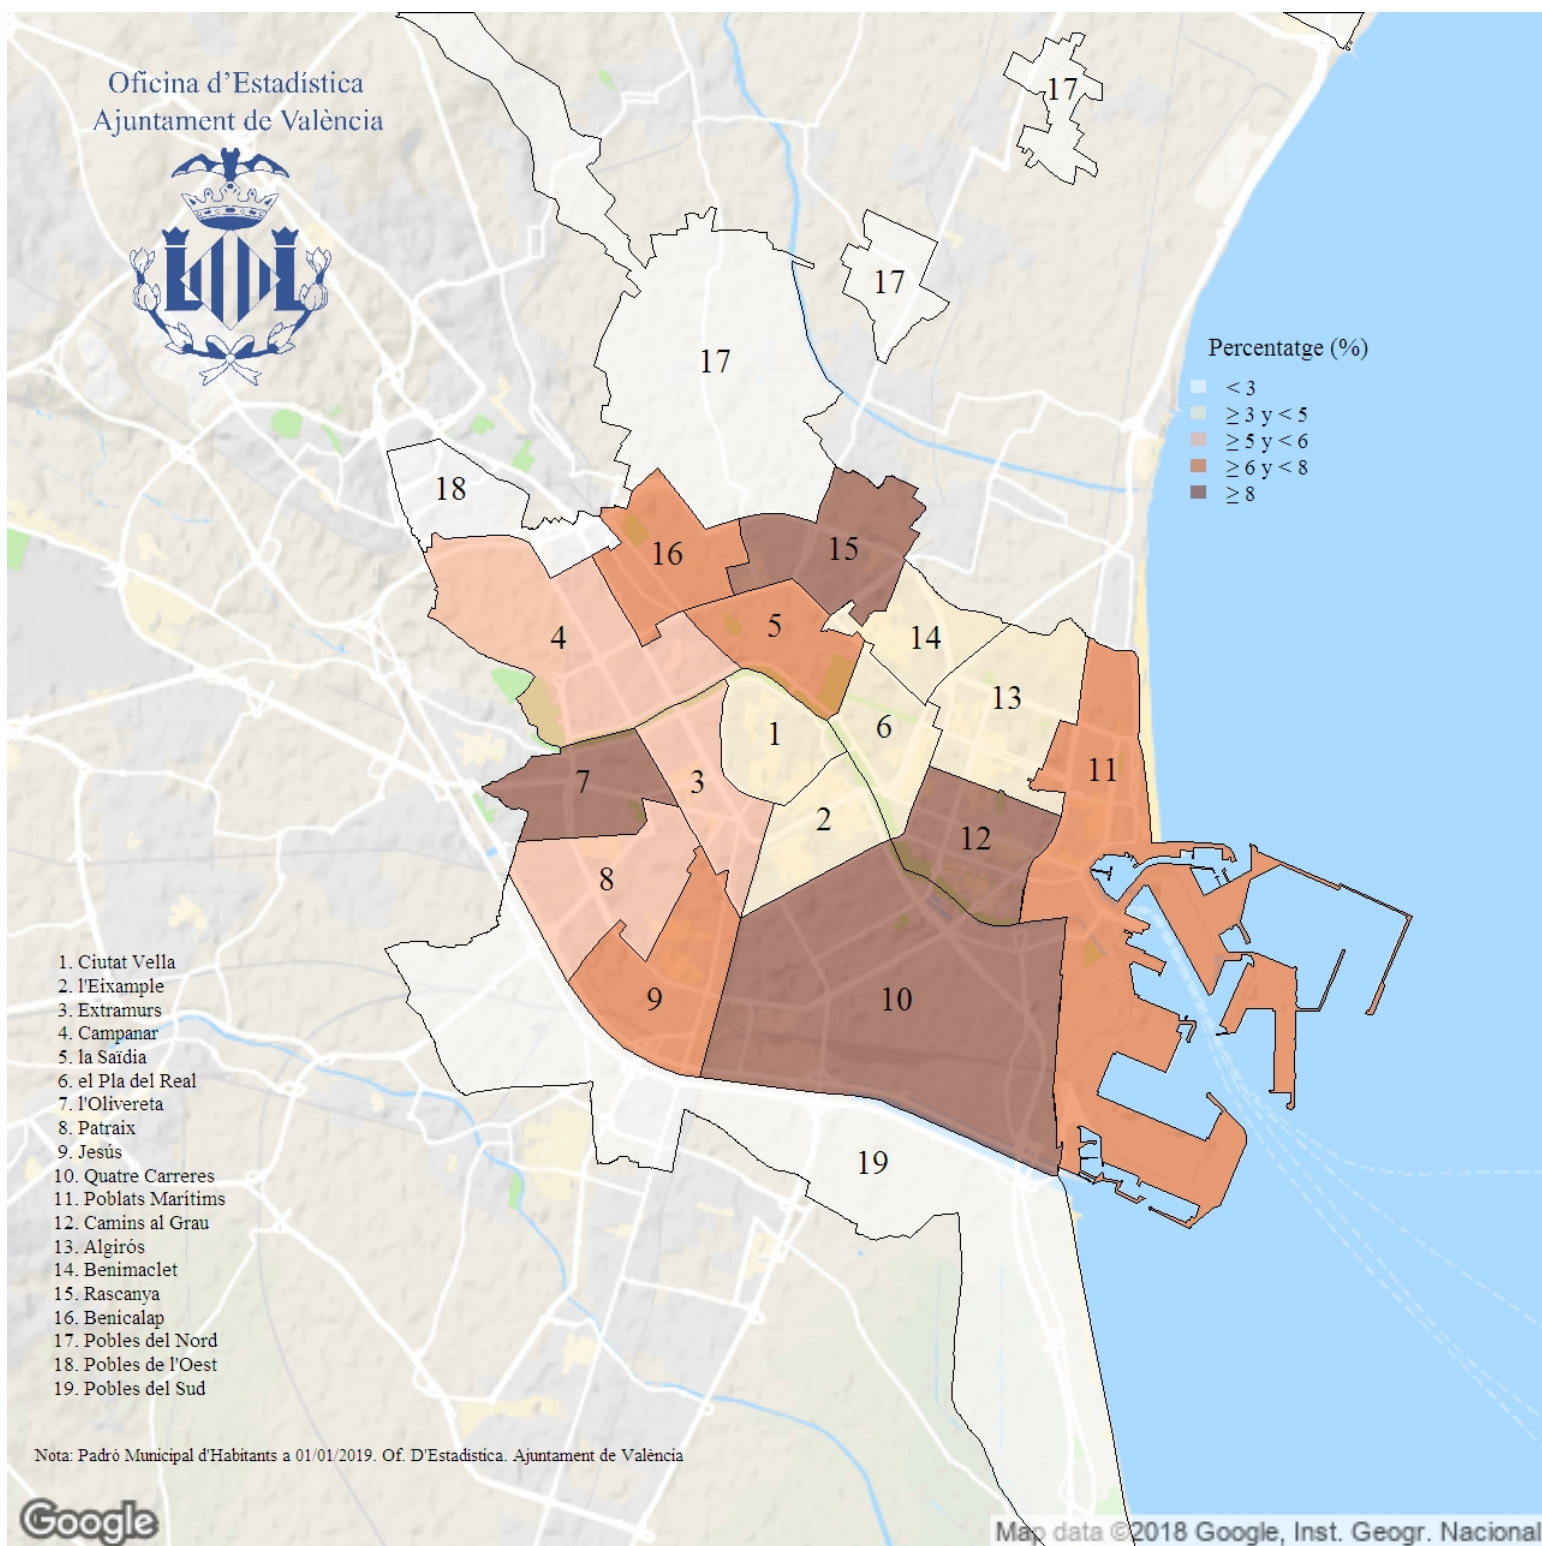

# Distribució percentual de la població de nacionalitat estrangera. 2019

**Indicador:** Distribució percentual de la població de nacionalitat estrangera

**Definició i forma de càlcul:** Quocient de la població de nacionalitat estrangera d'un àmbit territorial entre la població de nacionalitat estrangera de la ciutat a l'1 de gener de l'any de referència.

**Font:** Padró Municipal d'Habitants a l'1 de gener de cada any. Ajuntament de València

**Periodicitat:** Anual

**Unitats:** Expressat en percentatge

**Observacions:** Indica la distribució per àmbit territorial del total de població de nacionalitat estrangera de la ciutat. Les dades oferides provenen de l'explotació estadística del fitxer del Padró Municipal d'Habitants de l'Ajuntament de València.