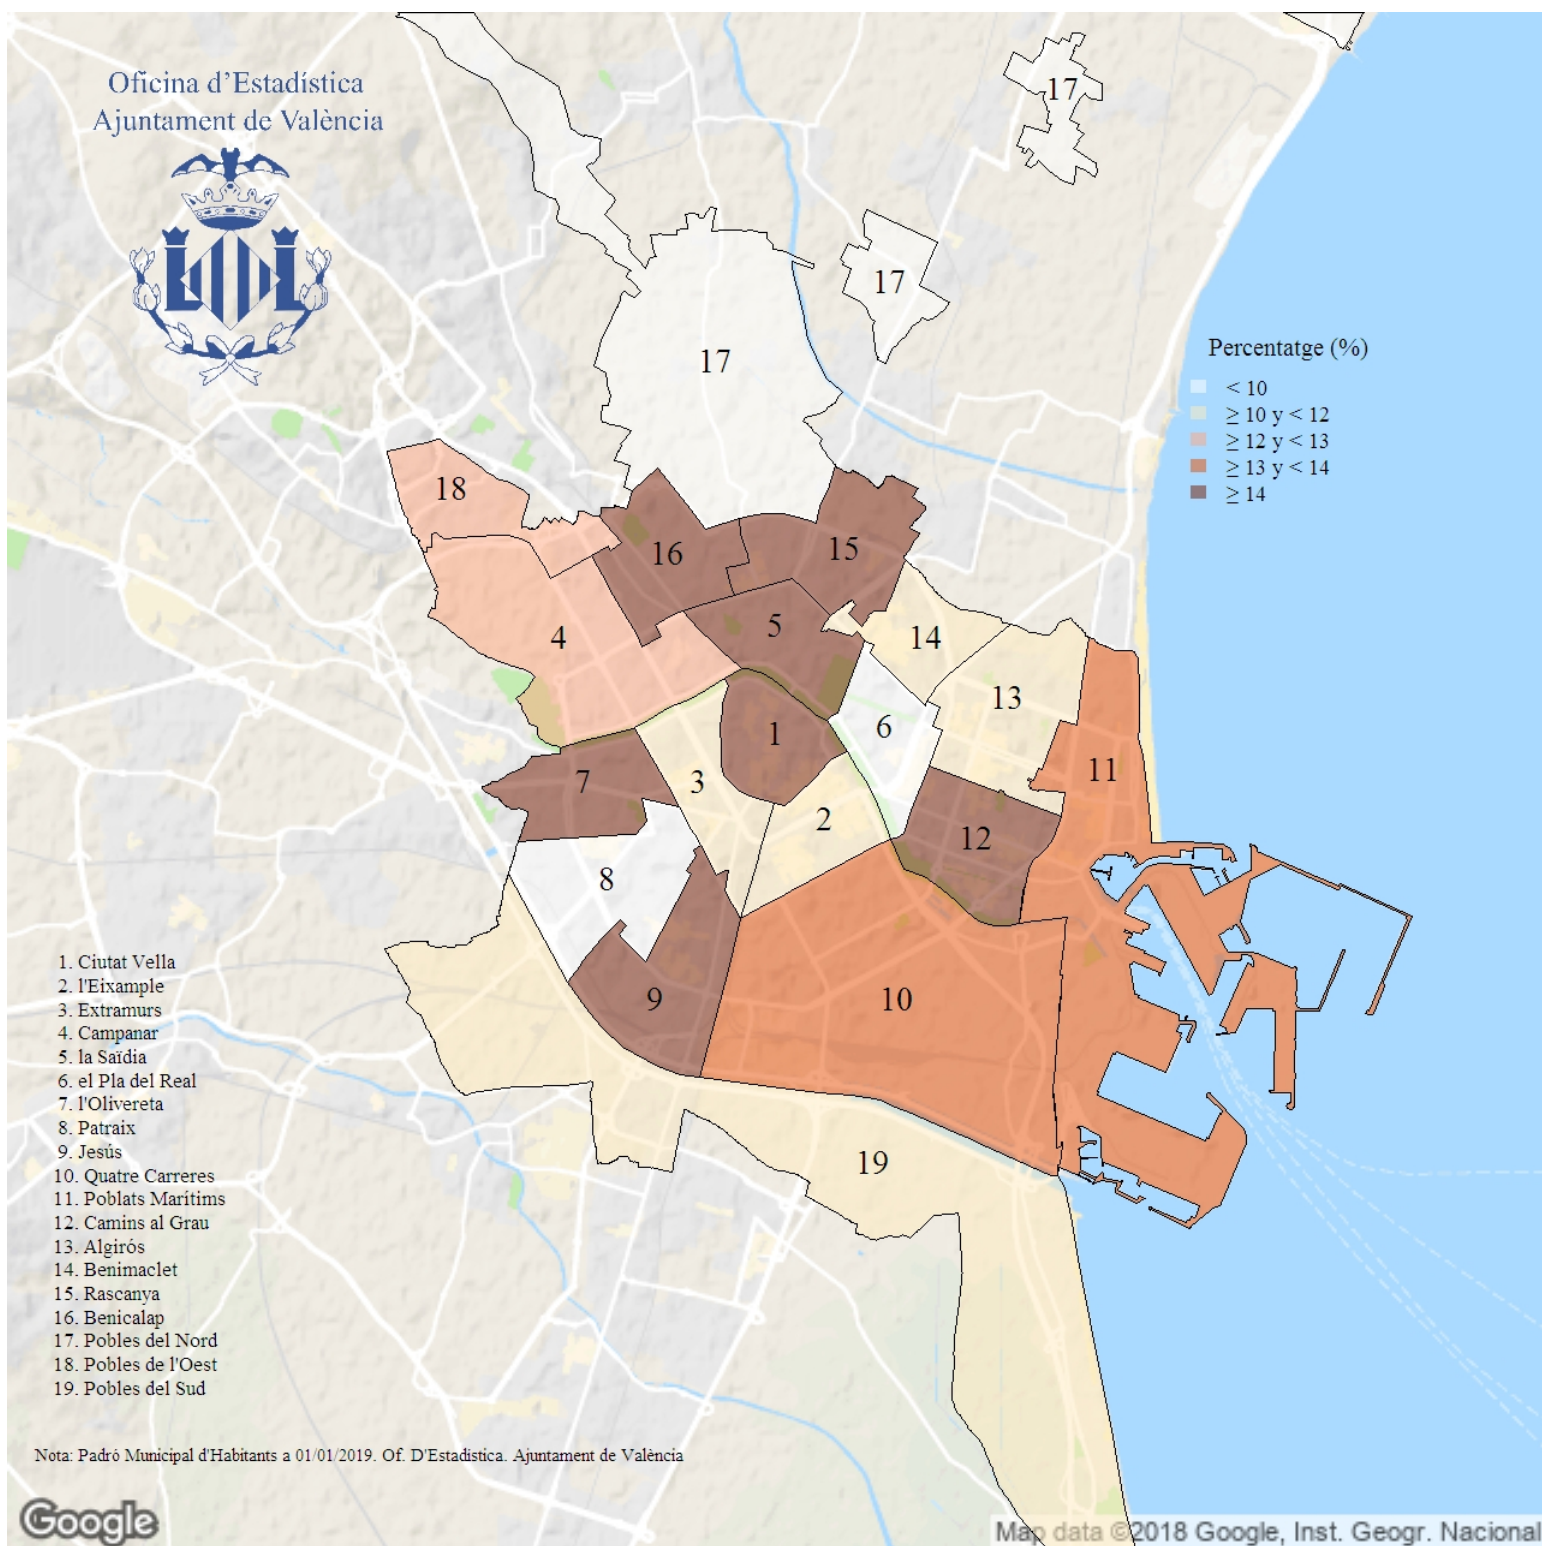

Percentatge de població de nacionalitat estrangera. 2019

Indicador: Percentatge de població de nacionalitat estrangera

Definició i forma de càlcul: Quocient de la població de nacionalitat no espanyola entre la població resident a la ciutat a l'1 de gener de l'any de referència.

Font: Padró Municipal d'Habitants a l'1 de gener de cada any. Ajuntament de València

Periodicitat: Anual

Unitats: Expressat en percentatge

Observacions: Mostra el pes de la població de nacionalitat estrangera respecte al total de població. Les dades oferides provenen de l'explotació estadística del fitxer del Padró Municipal d'Habitants de l'Ajuntament de València.