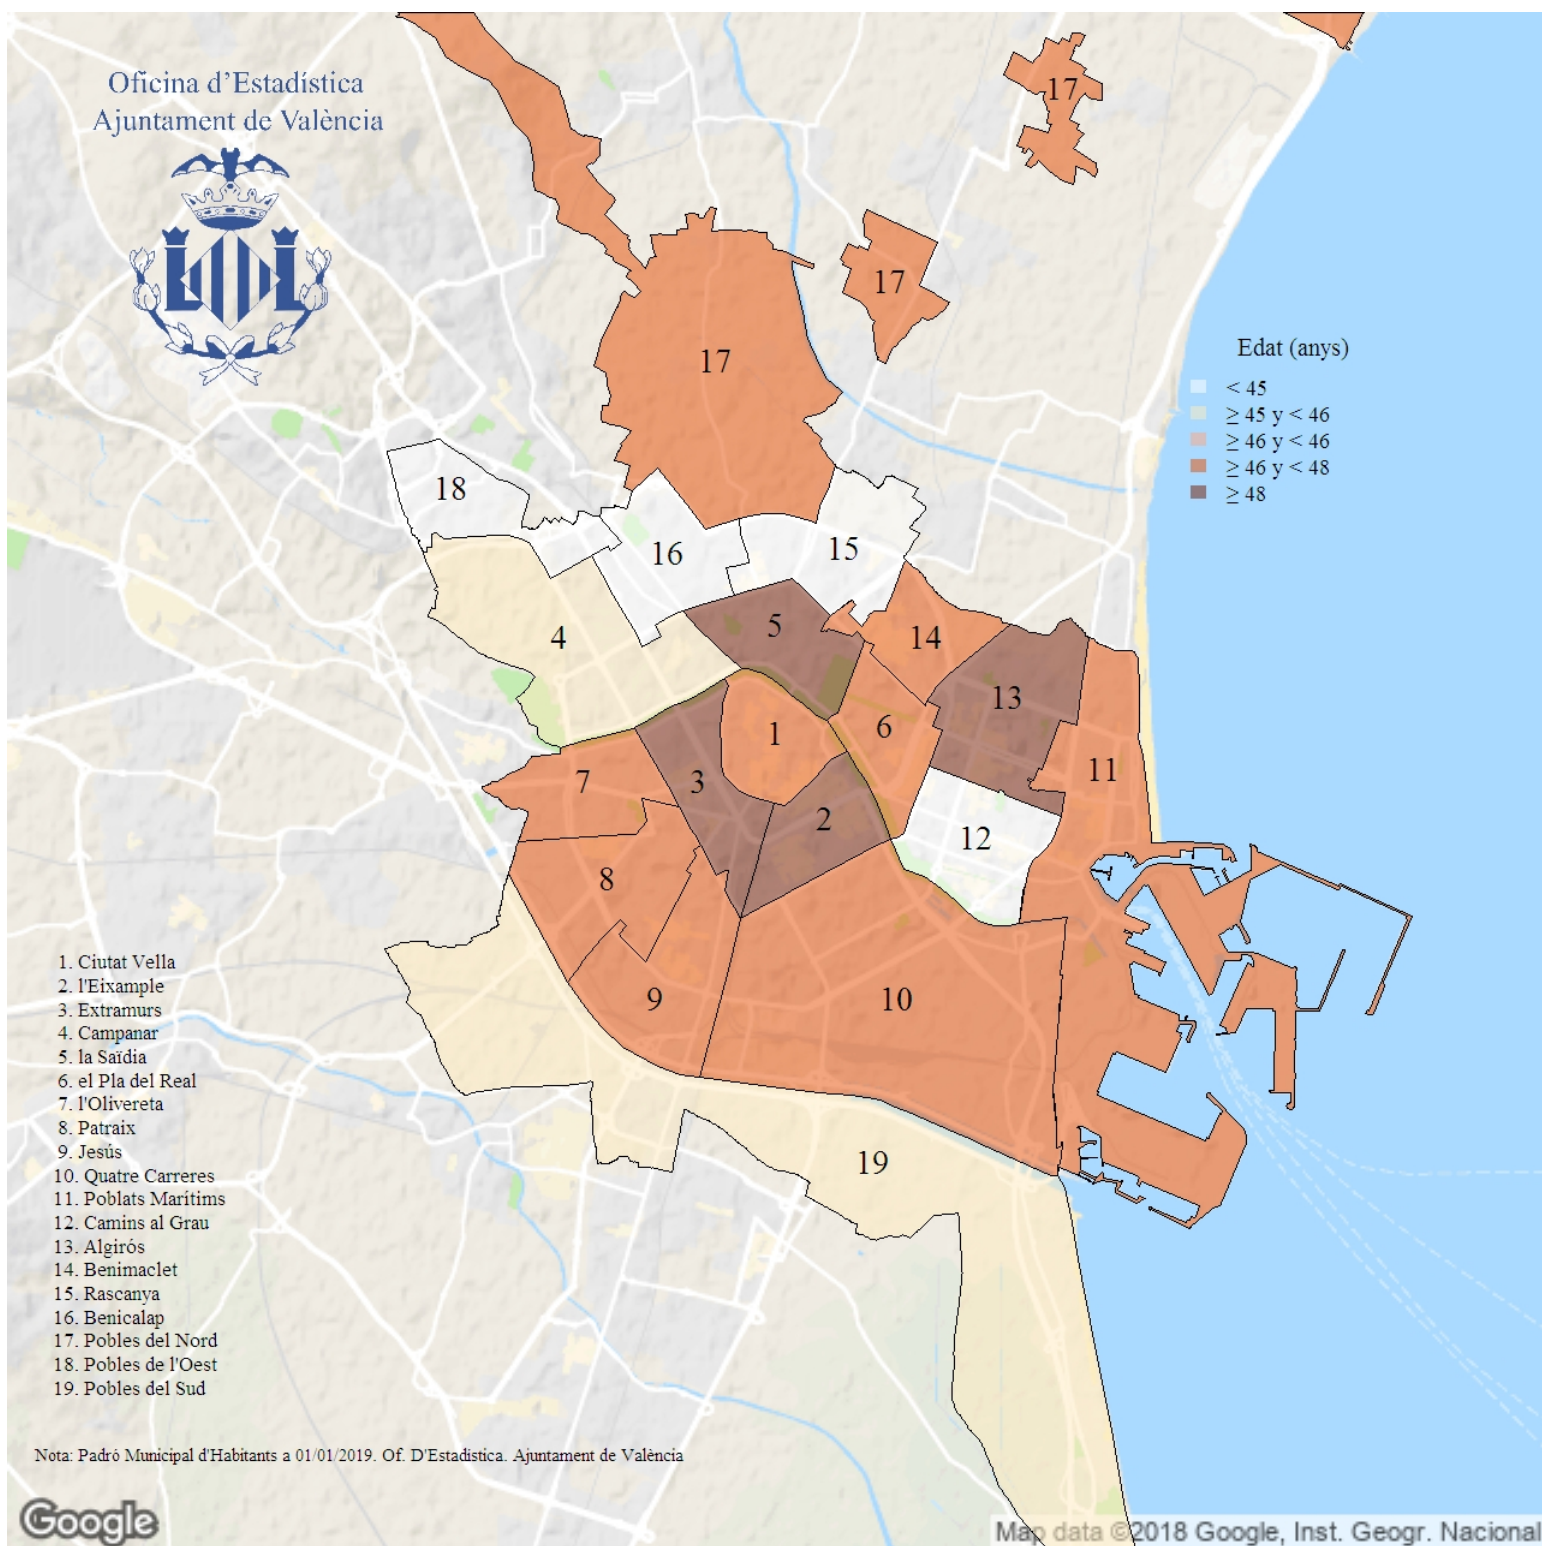

Edat mitjana de les dones. 2019

Indicador: Edat mitjana de les dones

Definició i forma de càlcul: Mitjana aritmètica de les edats de les dones residents a la ciutat a l'1 de gener de l'any de referència.

Font: Padró Municipal d'Habitants a l'1 de gener de cada any. Ajuntament de València

Periodicitat: Anual

Unitats: Expressat en anys

Observacions: Estadístic descriptiu que resumix la distribució d'edats observades en la població femenina resident a la ciutat. La part sencera de l'edat s'ha calculat com la diferència entre l'any de referència i l'any de naixement. La part decimal s'ha calculat com el nombre de dies transcorreguts fins al mes i dia de naixement dividit pel nombre de dies de l'any de referència. Les dades oferides provenen de l'explotació estadística del fitxer del Padró Municipal d'Habitants de l'Ajuntament de València.