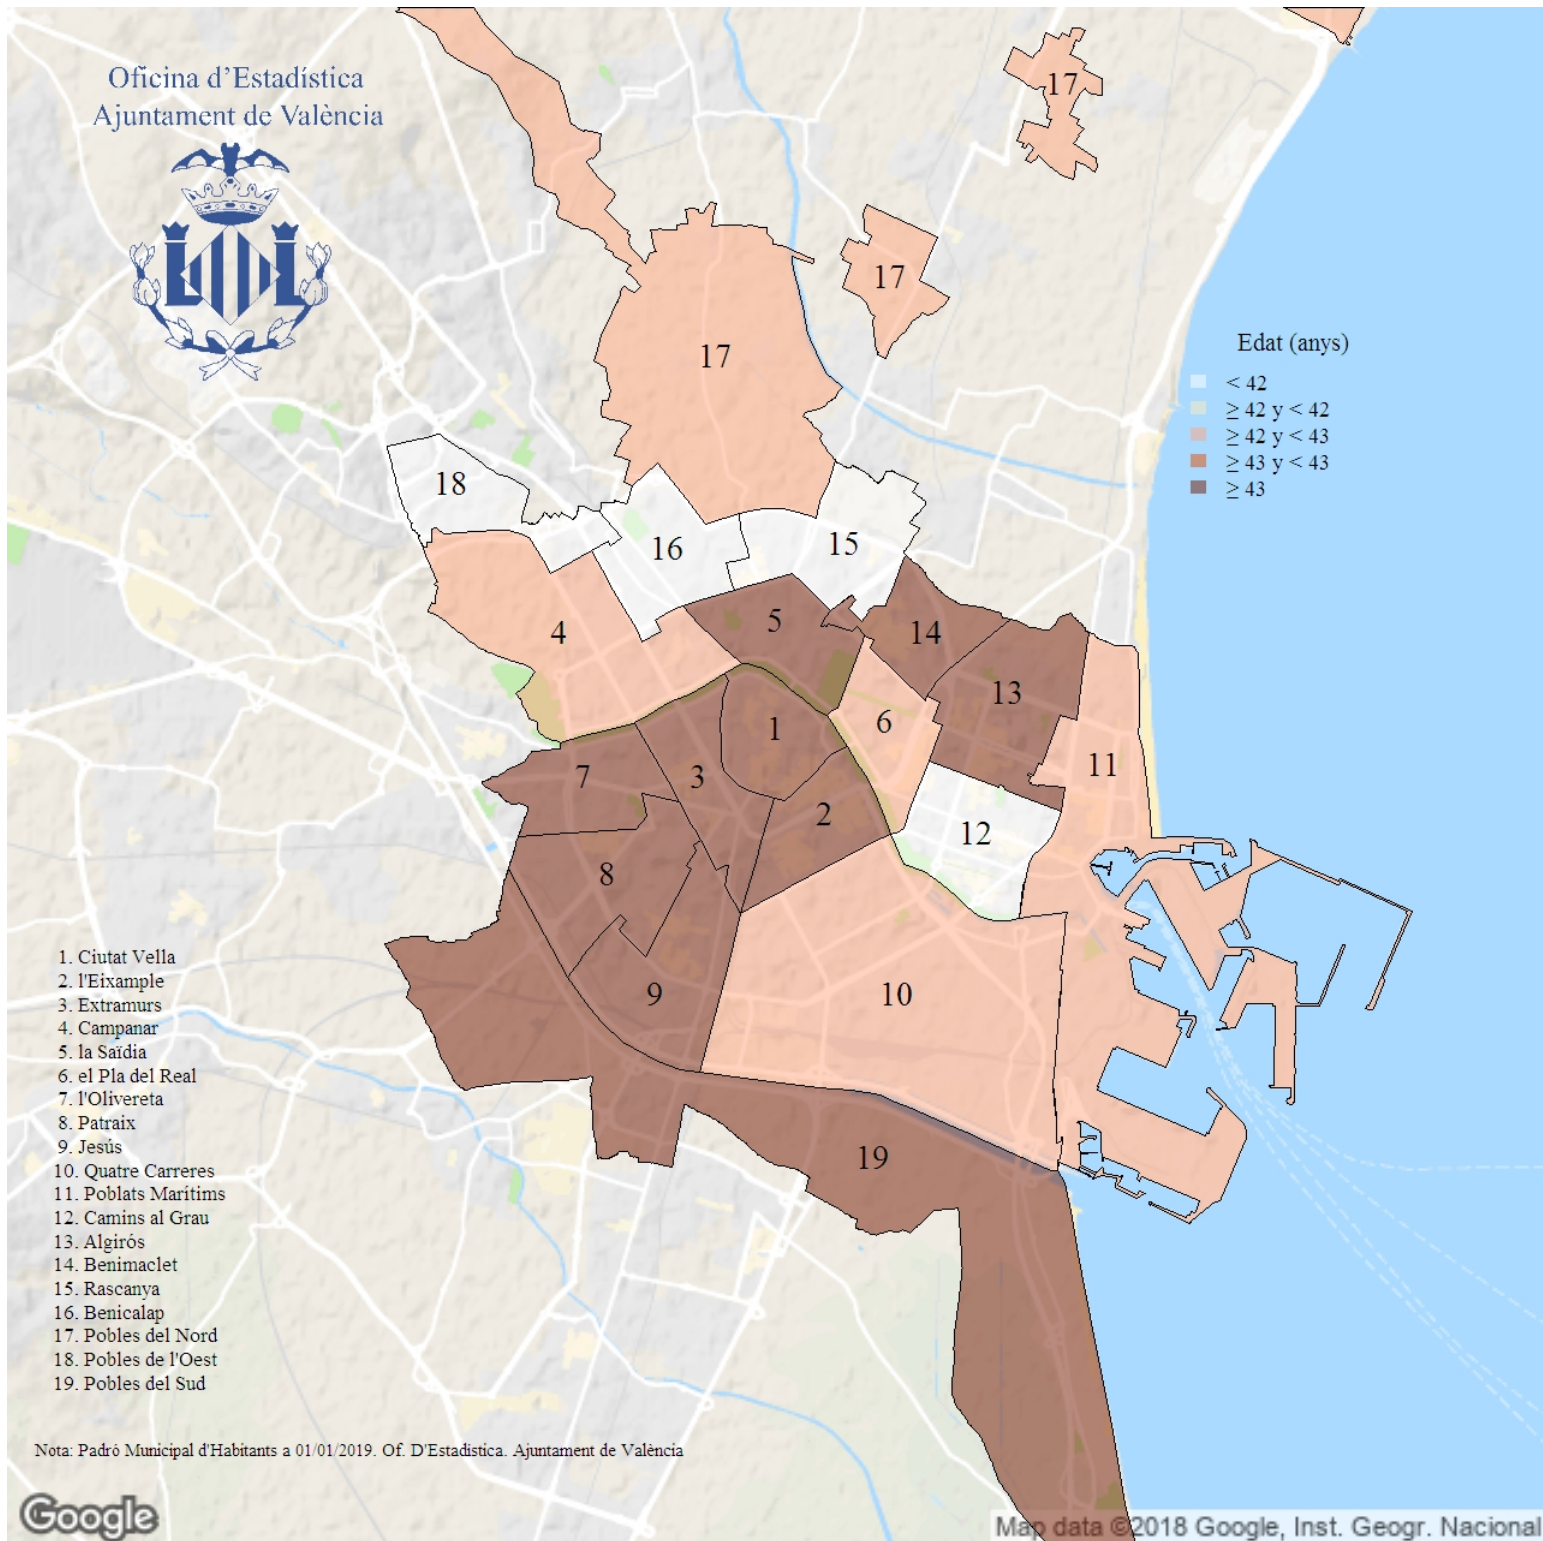

Edat mitjana dels homes. 2019

Indicador: Edat mitjana dels homes

Definició i forma de càlcul: Mitjana aritmètica de les edats dels homes residents a la ciutat a l'1 de gener de l'any de referència.

Font: Padró Municipal d'Habitants a l'1 de gener de cada any. Ajuntament de València

Periodicitat: Anual

Unitats: Expressat en anys

Observacions: Estadístic descriptiu que resumix la distribució d'edats observades en la població masculina resident a la ciutat. La part sencera de l'edat s'ha calculat com la diferència entre l'any de referència i l'any de naixement. La part decimal s'ha calculat com el nombre de dies transcorreguts fins al mes i dia de naixement dividit pel nombre de dies de l'any de referència. Les dades oferides provenen de l'explotació estadística del fitxer del Padró Municipal d'Habitants de l'Ajuntament de València