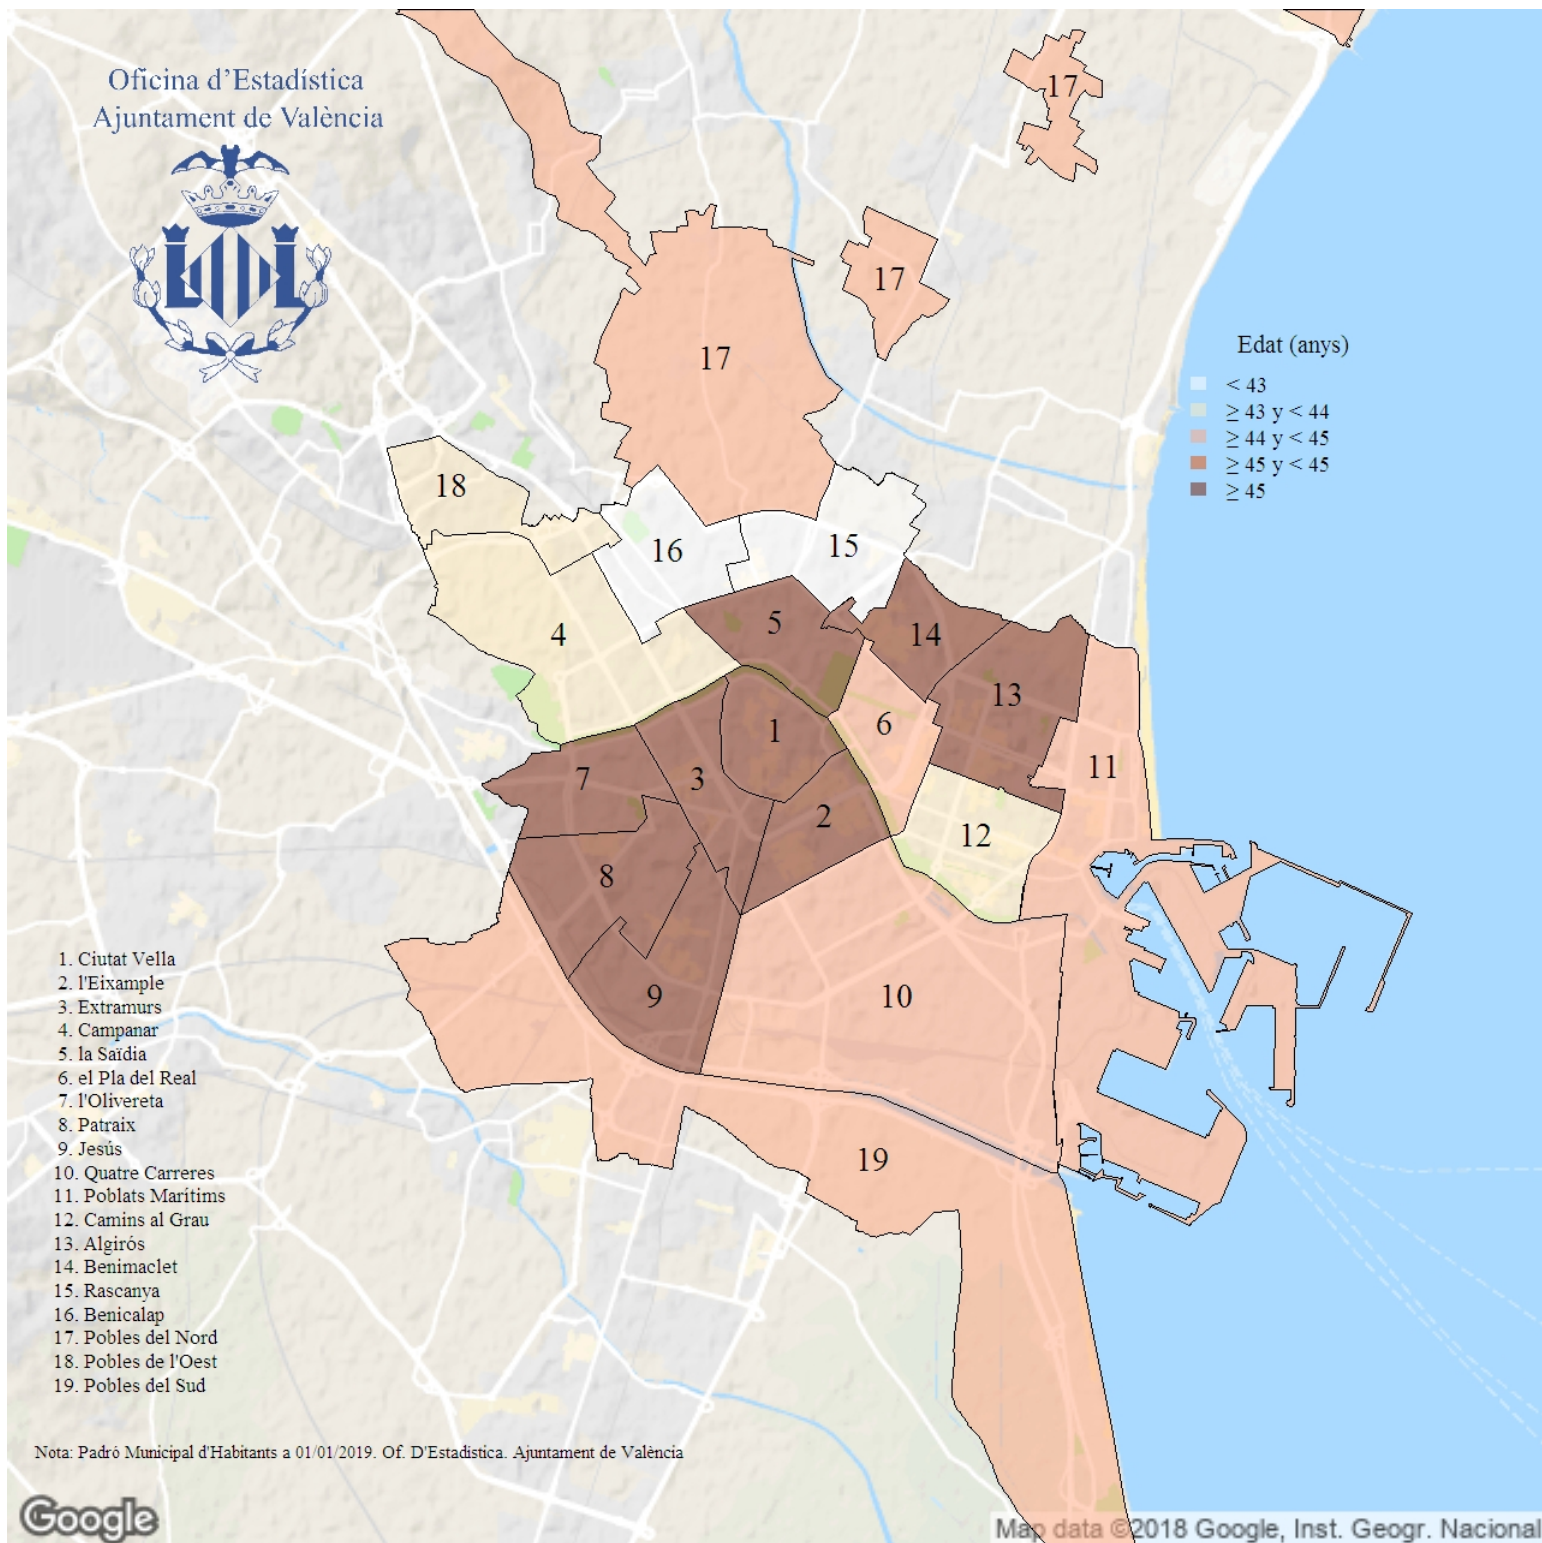

Edat mitjana. 2019

Indicador: Edat mitjana

Definició i forma de càlcul: Mitjana aritmètica de les edats de les persones residents a la ciutat a 1 de gener de l'any de referència.

Font: Padró Municipal d'Habitants a l'1 de gener de cada any. Ajuntament de València

Periodicitat: Anual

Unitats: Expressat en anys

Observacions: Estadístic descriptiu que resumix la distribució d'edats observades en la població resident a la ciutat. La part sencera de l'edat s'ha calculat com la diferència entre l'any de referència i l'any de naixement. La part decimal s'ha calculat com el nombre de dies transcorreguts fins al mes i dia de naixement dividit pel nombre de dies de l'any de referència. Les dades oferides provenen de l'explotació estadística del fitxer del Padró Municipal d'Habitants de l'Ajuntament de València