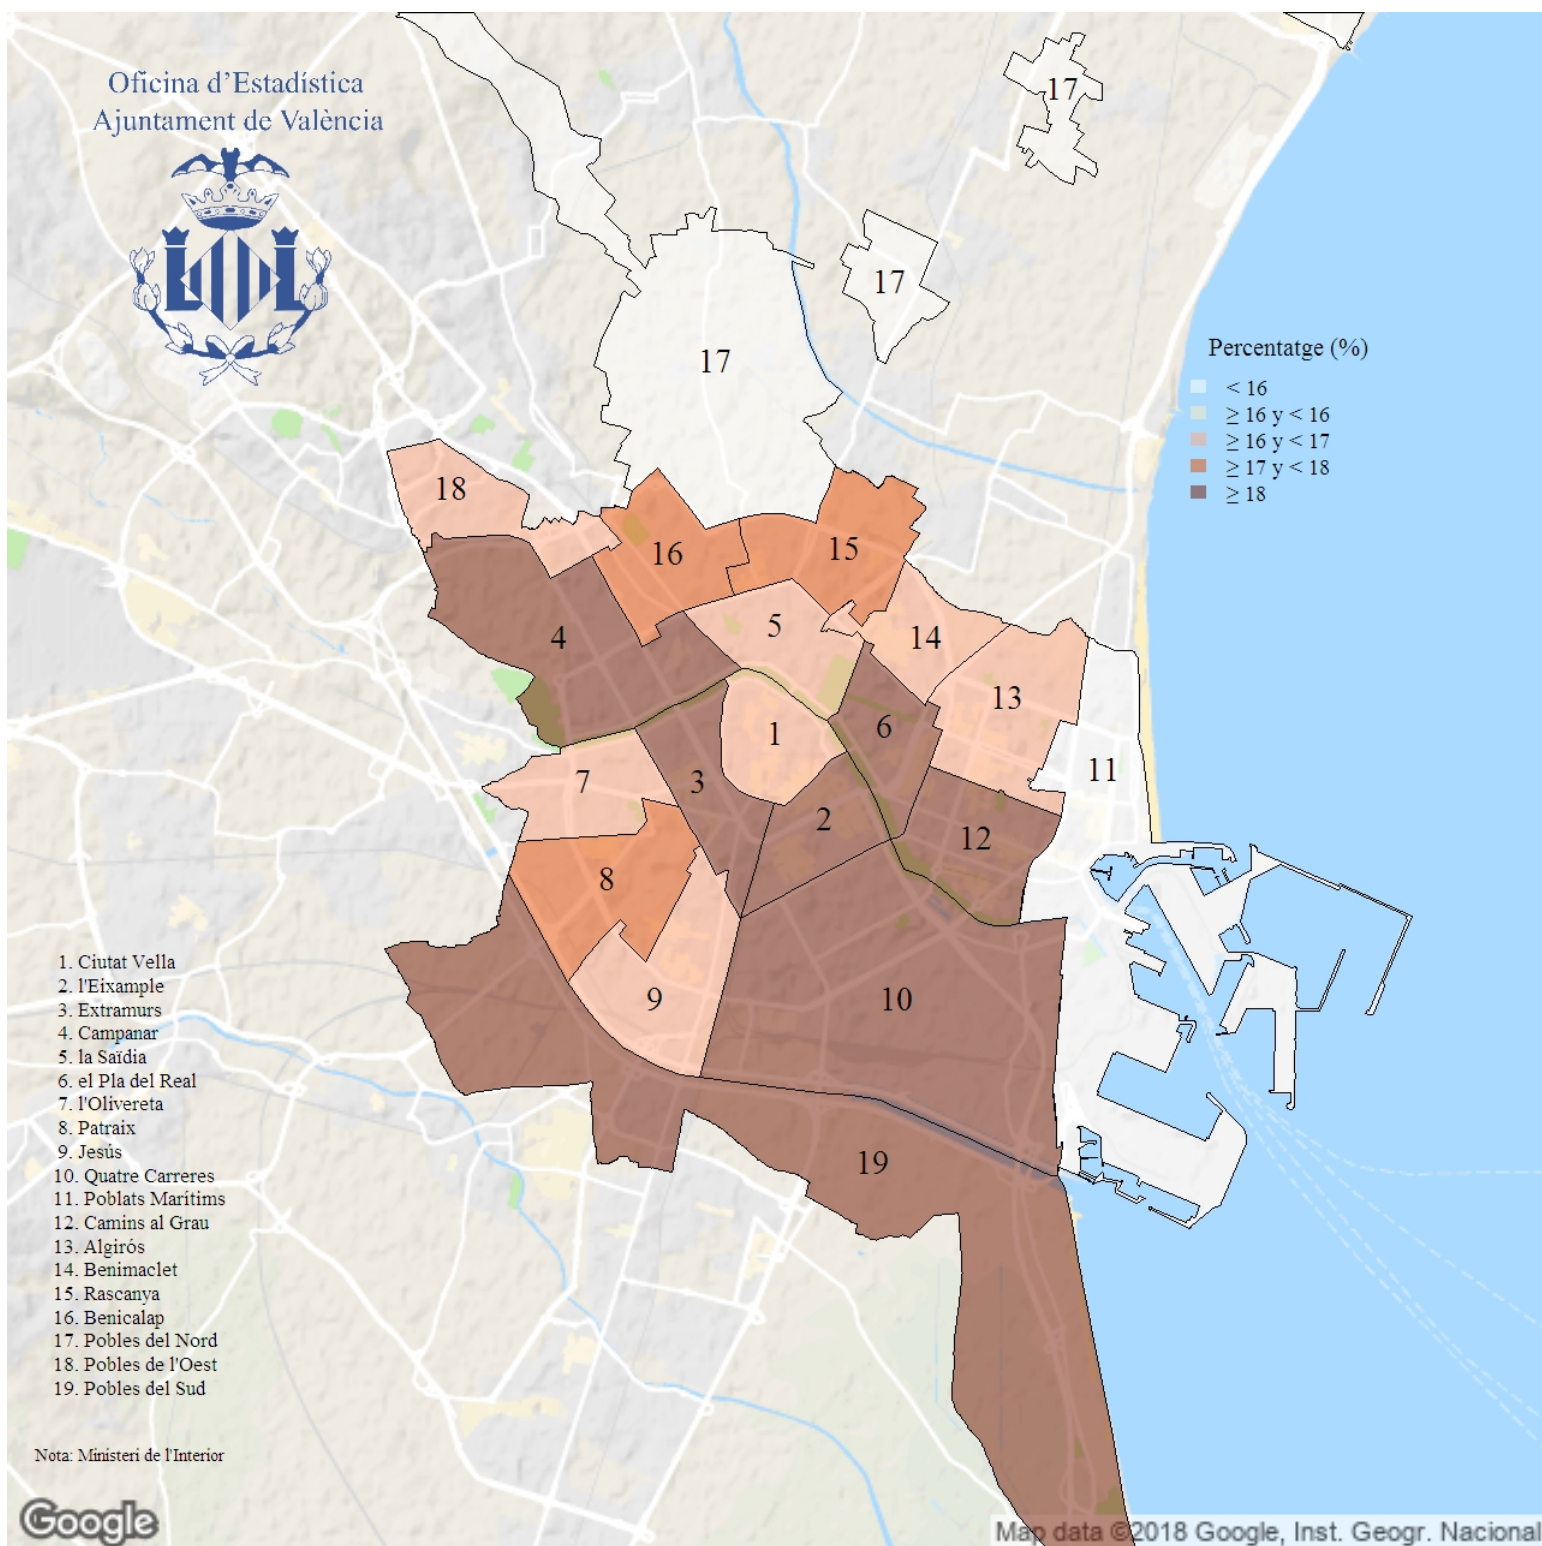

Percentatge de vots a Cs a les Eleccions Europees. 2019

Indicador: Percentatge de vots a Cs a les Eleccions Europees

Definició i forma de càlcul: Quocient del nombre de vots a Cs entre el total de vots a candidatures, multiplicat per 100

Font: Ministeri de l'Interior

Periodicitat: Quinquennal

Unitats: Percentatge (respecte a vots a candidatures)

Observacions: NA