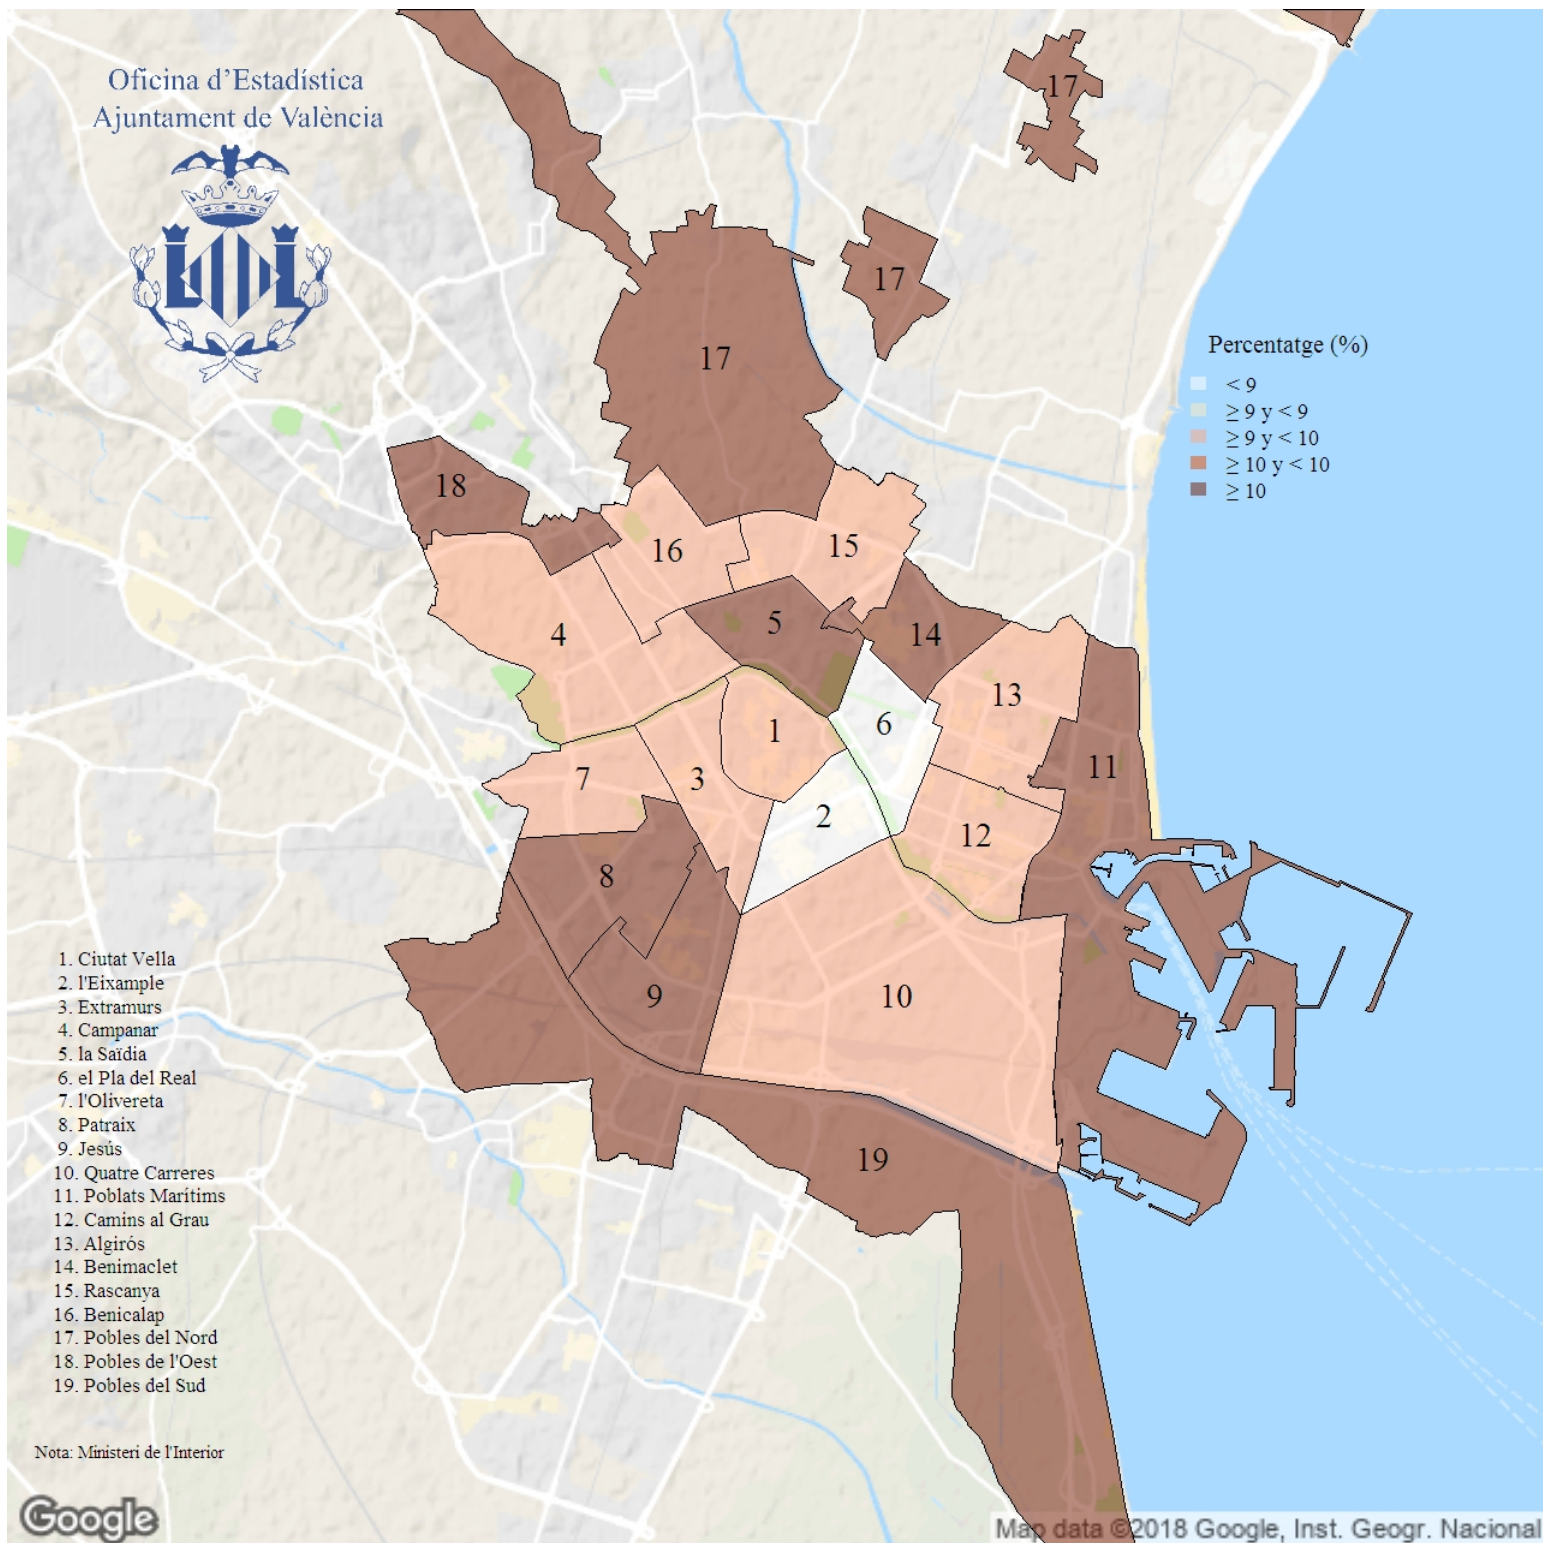

# Percentatge de vots a CPE a les Eleccions Europees. 2019

**Indicador:** Percentatge de vots a CPE a les Eleccions Europees

**Definició i forma de càlcul:** Quocient del nombre de vots a CPE (Compromís per Europa) entre el total de vots a candidatures, multiplicat per 100

**Font:** Ministeri de l'Interior

**Periodicitat:** Quinquennal

**Unitats:** Percentatge (respecte a vots a candidatures)

**Observacions:** NA