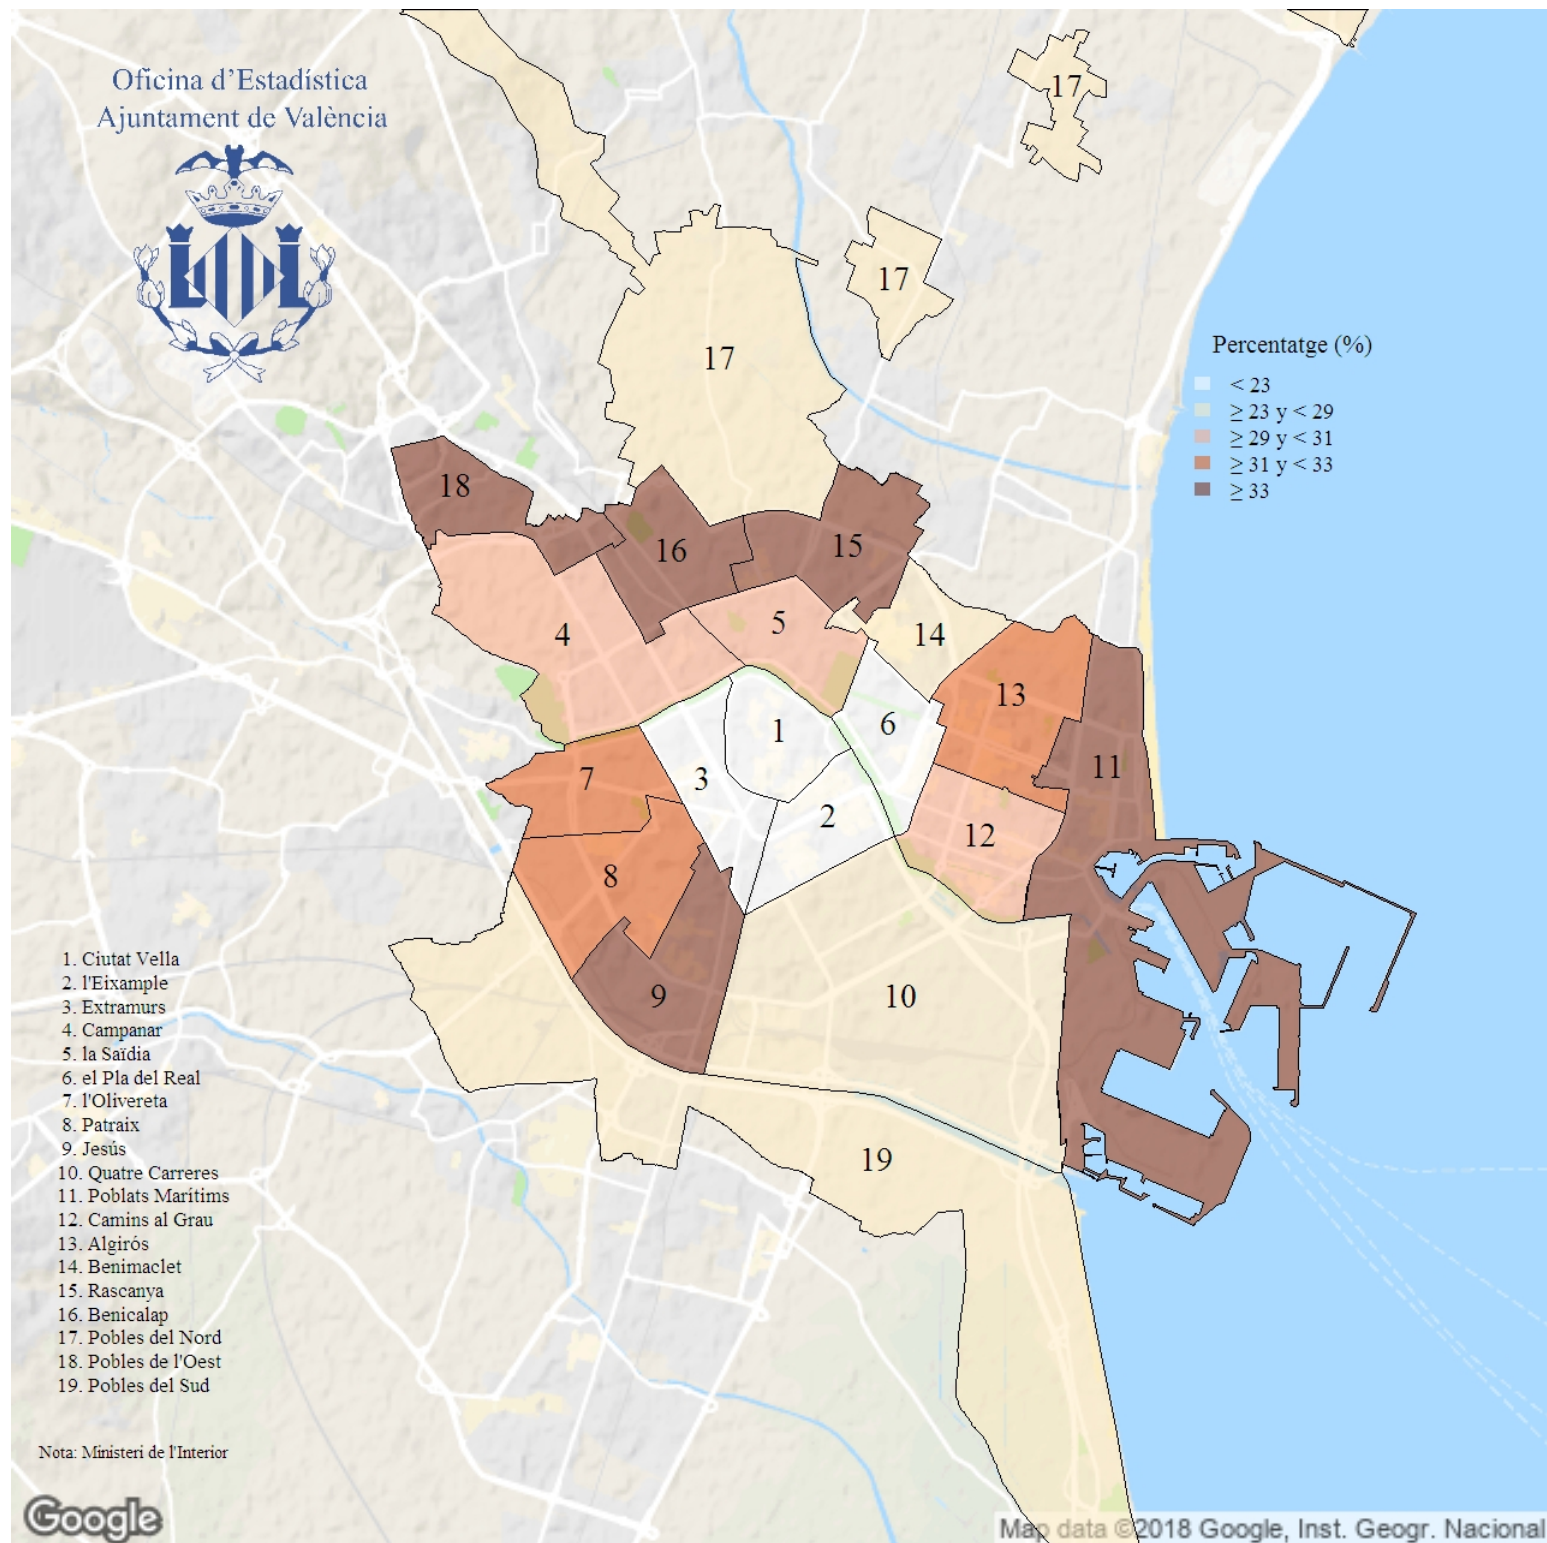

Percentatge de vots al PSOE a les Eleccions Europees. 2019

Indicador: Percentatge de vots al PSOE a les Eleccions Europees

Definició i forma de càlcul: Quocient del nombre de vots al Partido Socialista Obrero Español (PSOE) entre el total de vots a candidatures, multiplicat per cent

Font: Ministeri de l'Interior

Periodicitat: Quinquennal

Unitats: Percentatge (respecte a vots a candidatures)

Observacions: NA