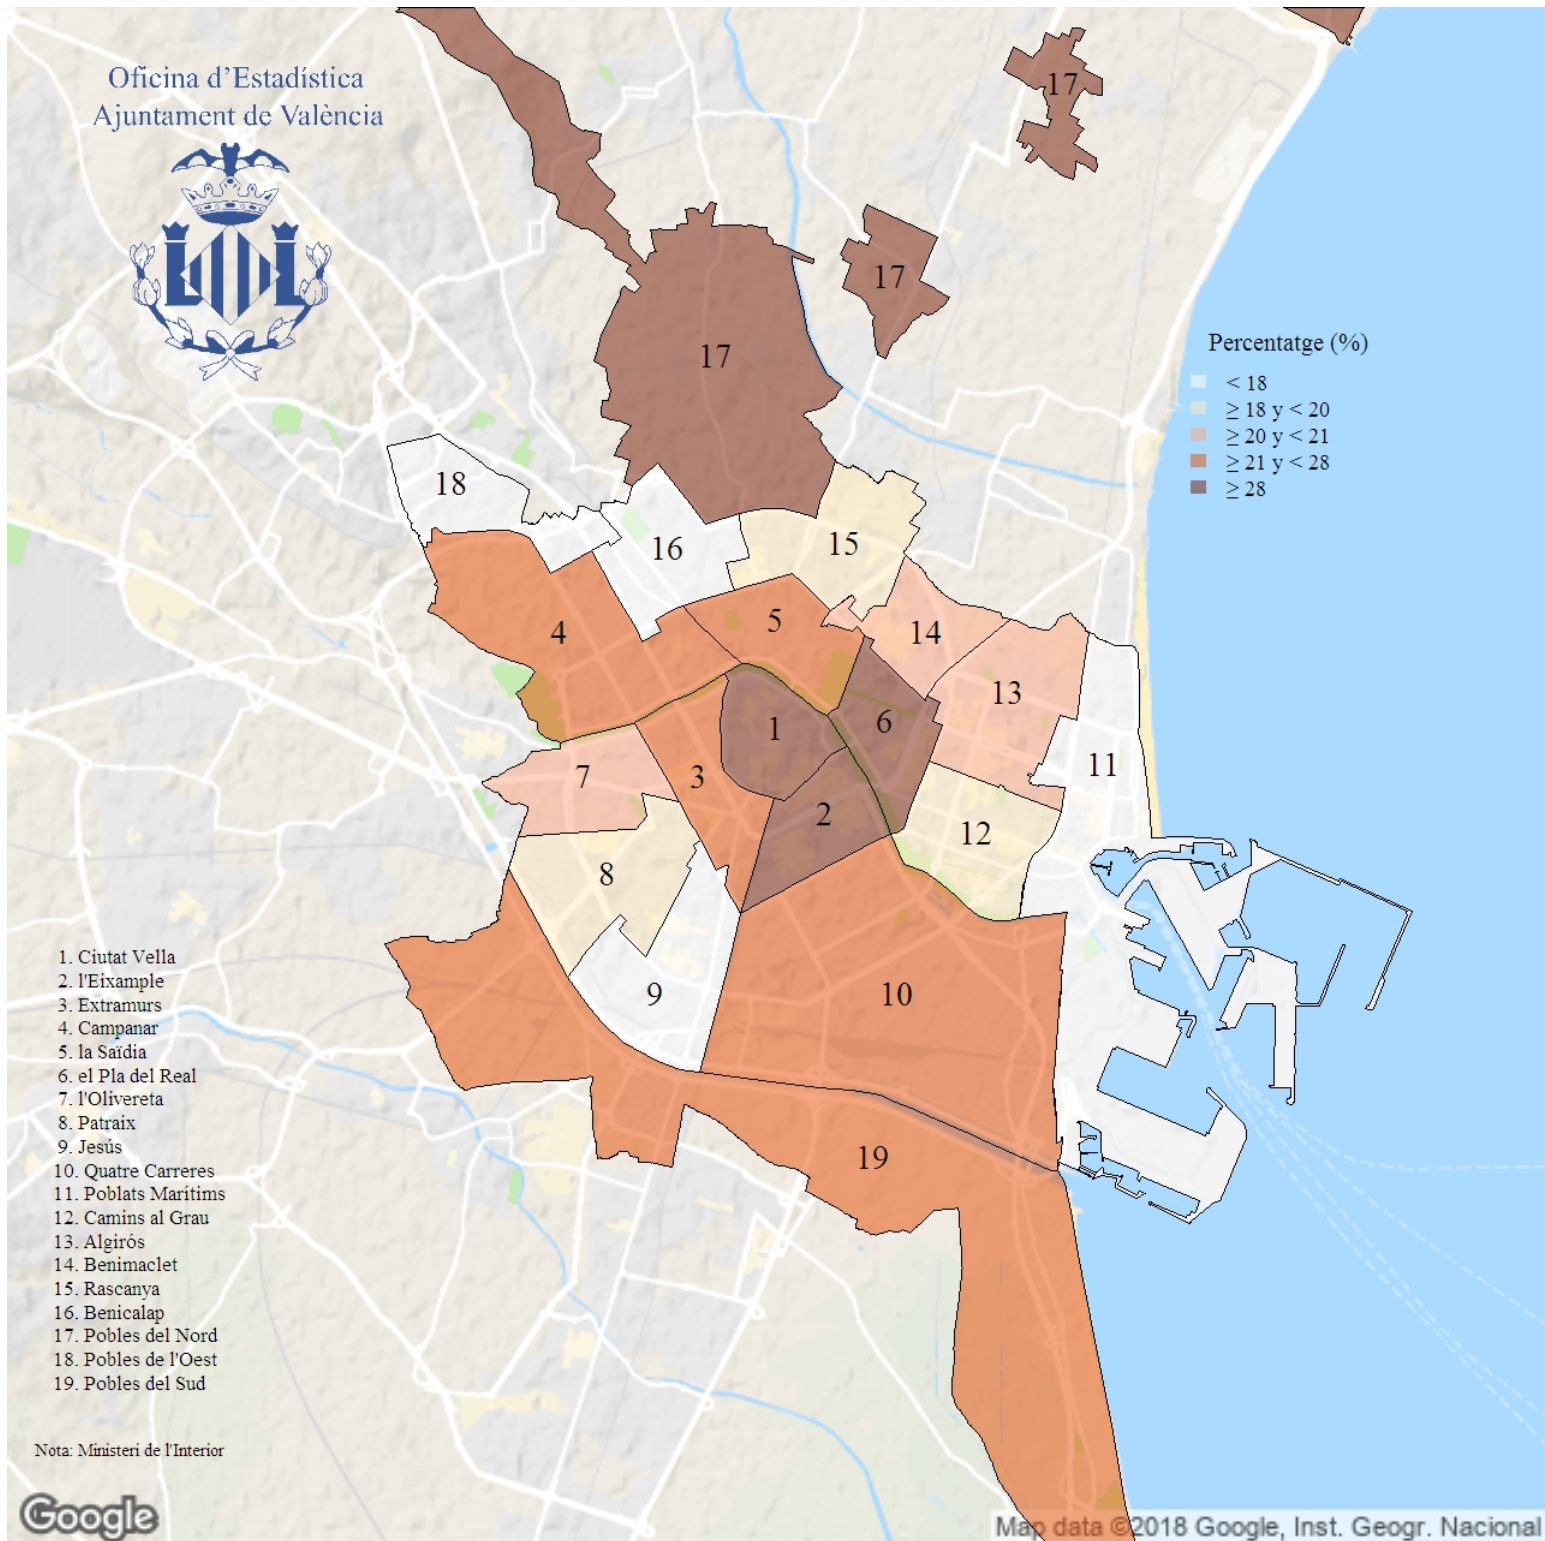

Percentatge de vots al PP a les Eleccions Europees. 2019

Indicador: Percentatge de vots al PP a les Eleccions Europees

Definició i forma de càlcul: Quocient del nombre de vots al Partido Popular (PP) entre el total de vots a candidatures, multiplicat per 100

Font: Ministeri de l'Interior

Periodicitat: Quinquennal

Unitats: Percentatge (respecte a vots a candidatures)

Observacions: NA