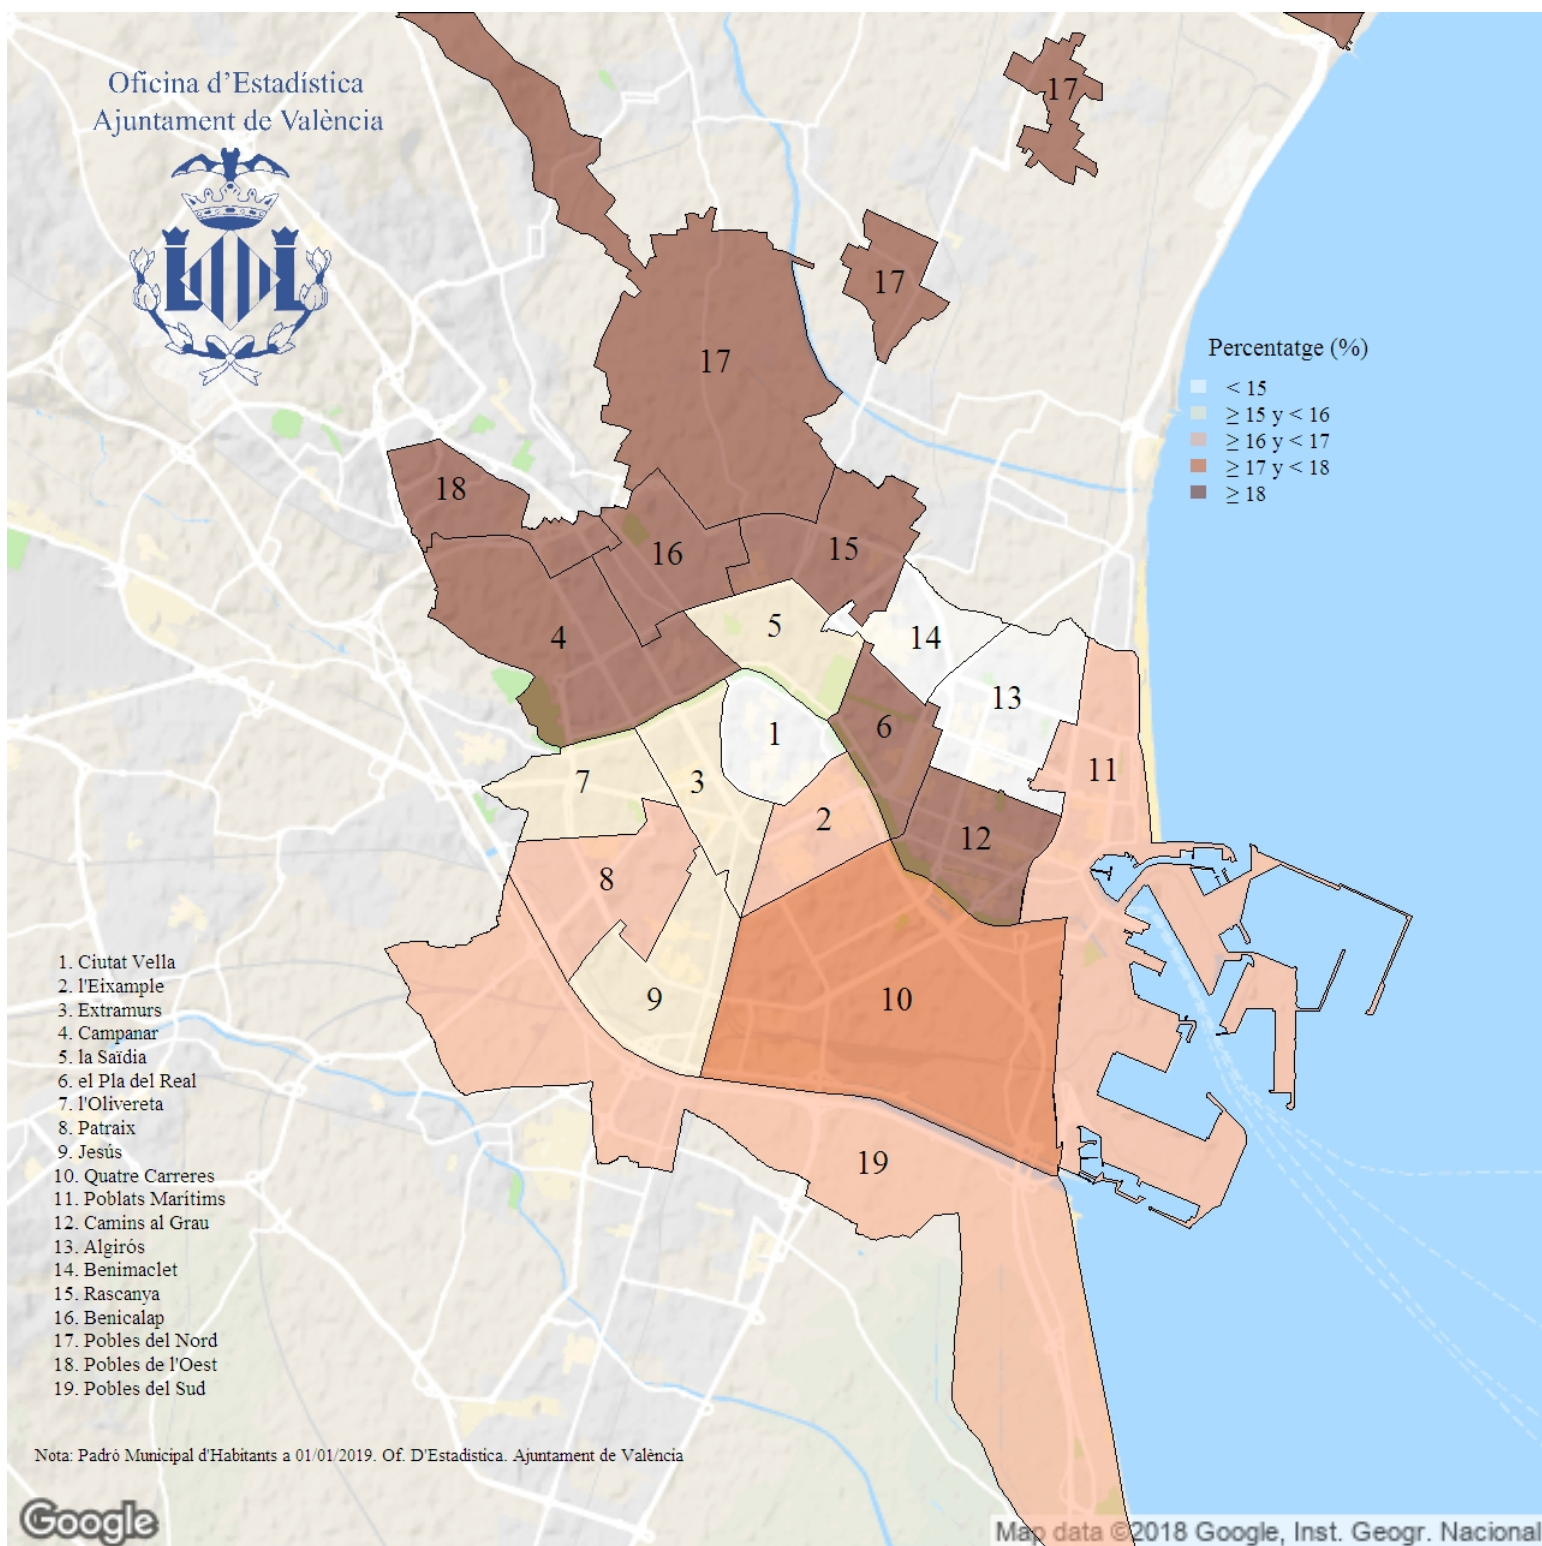

Proporció de població menor de 18 anys. 2019

Indicador: Proporció de població menor de 18 anys

Definició i forma de càlcul: Quocient de la població menor de 18 anys d'edat entre la població resident a la ciutat a l'1 de gener de l'any de referència.

Font: Padró Municipal d'Habitants a l'1 de gener de cada any. Ajuntament de València

Periodicitat: Anual

Unitats: Expressat en percentatge

Observacions: Indica la proporció de població menor de 18 anys respecte al total de població. Les dades oferides provenen de l'explotació estadística del fitxer del Padró Municipal d'Habitants de l'Ajuntament de València.