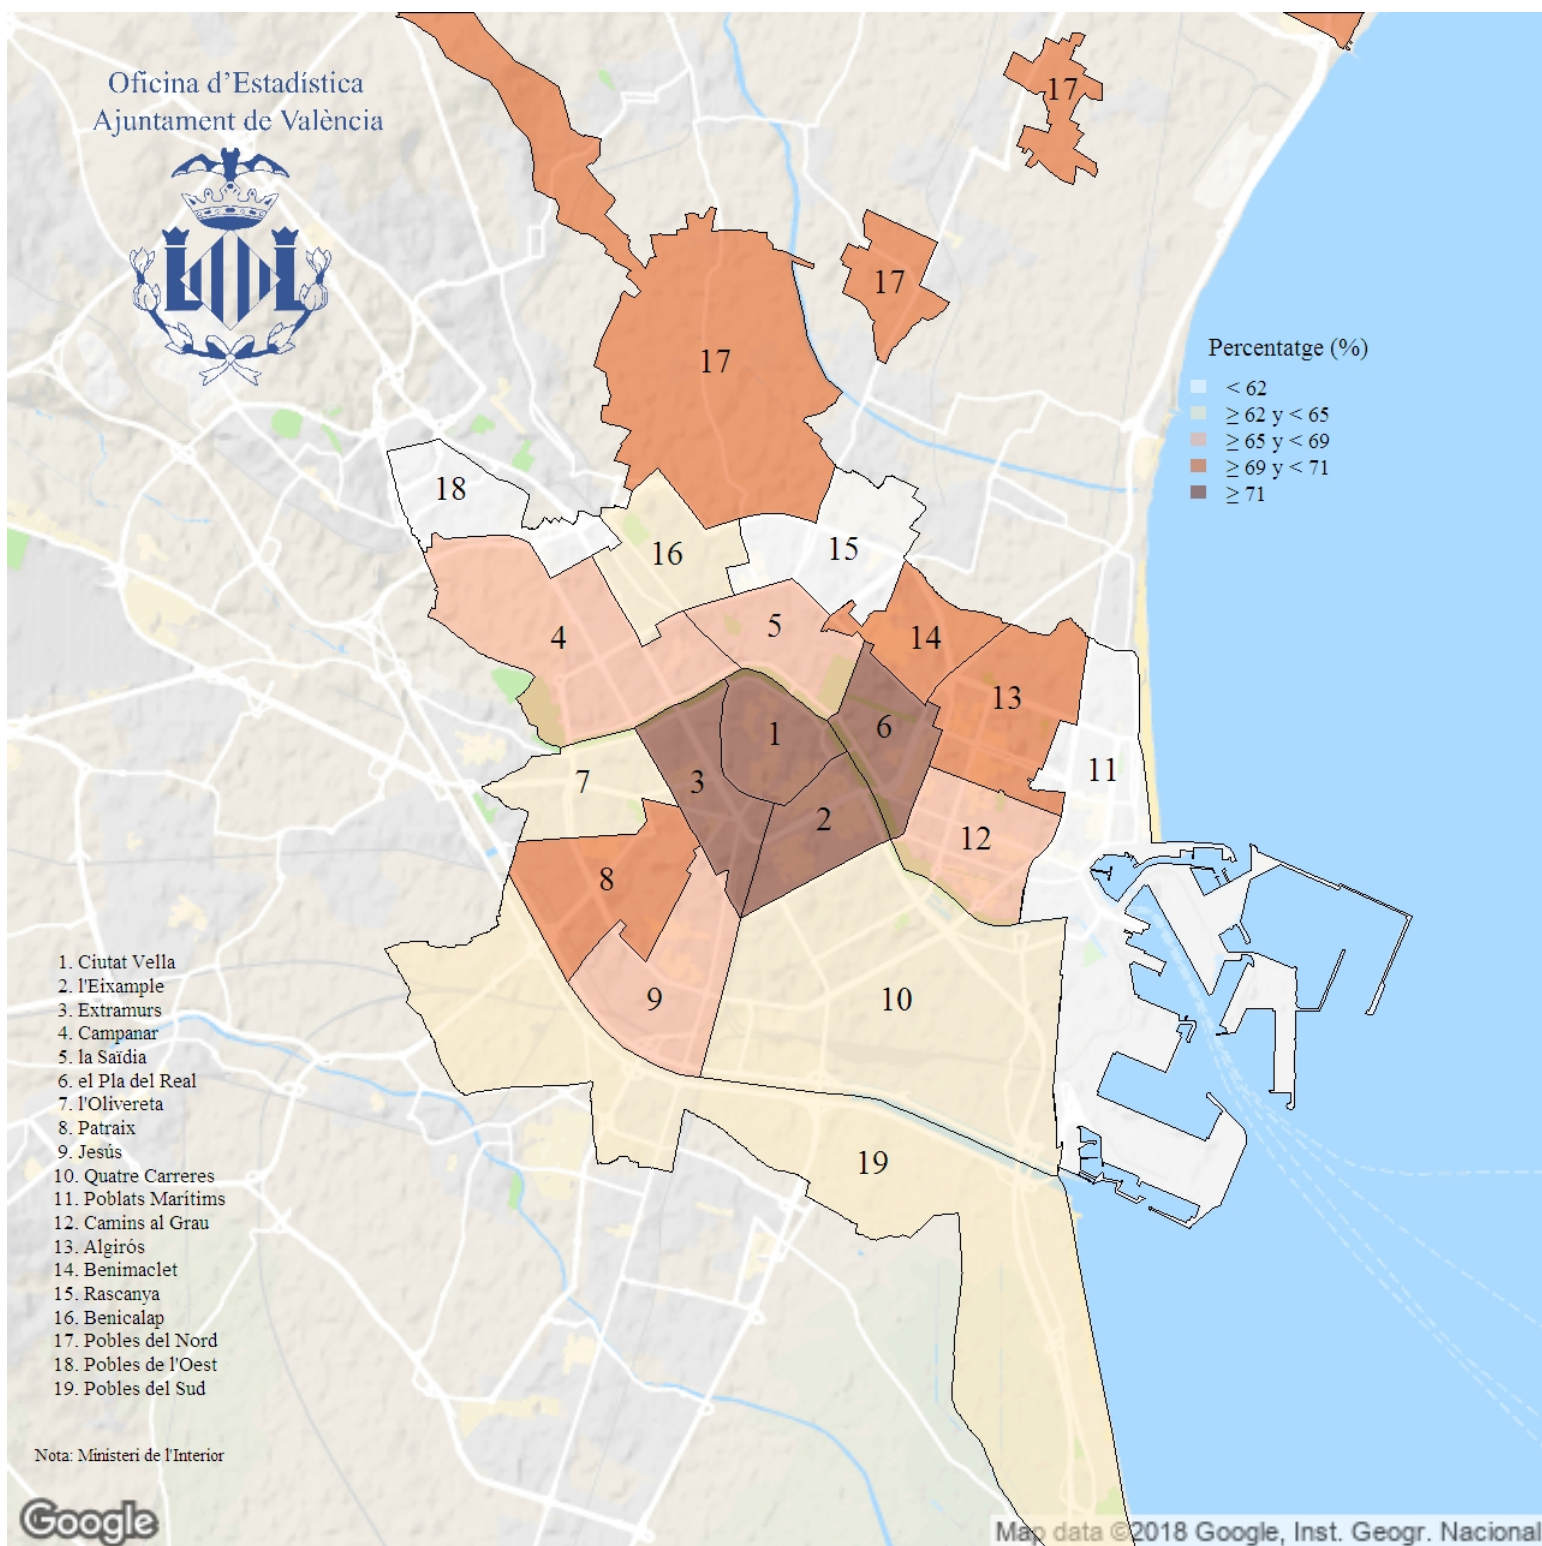

Percentatge de participació a les Eleccions Europees. 2019

Indicador: Percentatge de participació a les Eleccions Europees

Definició i forma de càlcul: Quocient dels vots llegits (suma de vots a candidatures, vots en blanc i vots nuls) entre el total del cens electoral.

Font: Ministeri de l'Interior

Periodicitat: Quinquennal

Unitats: Percentatge (respecte al cens electoral)

Observacions: NA