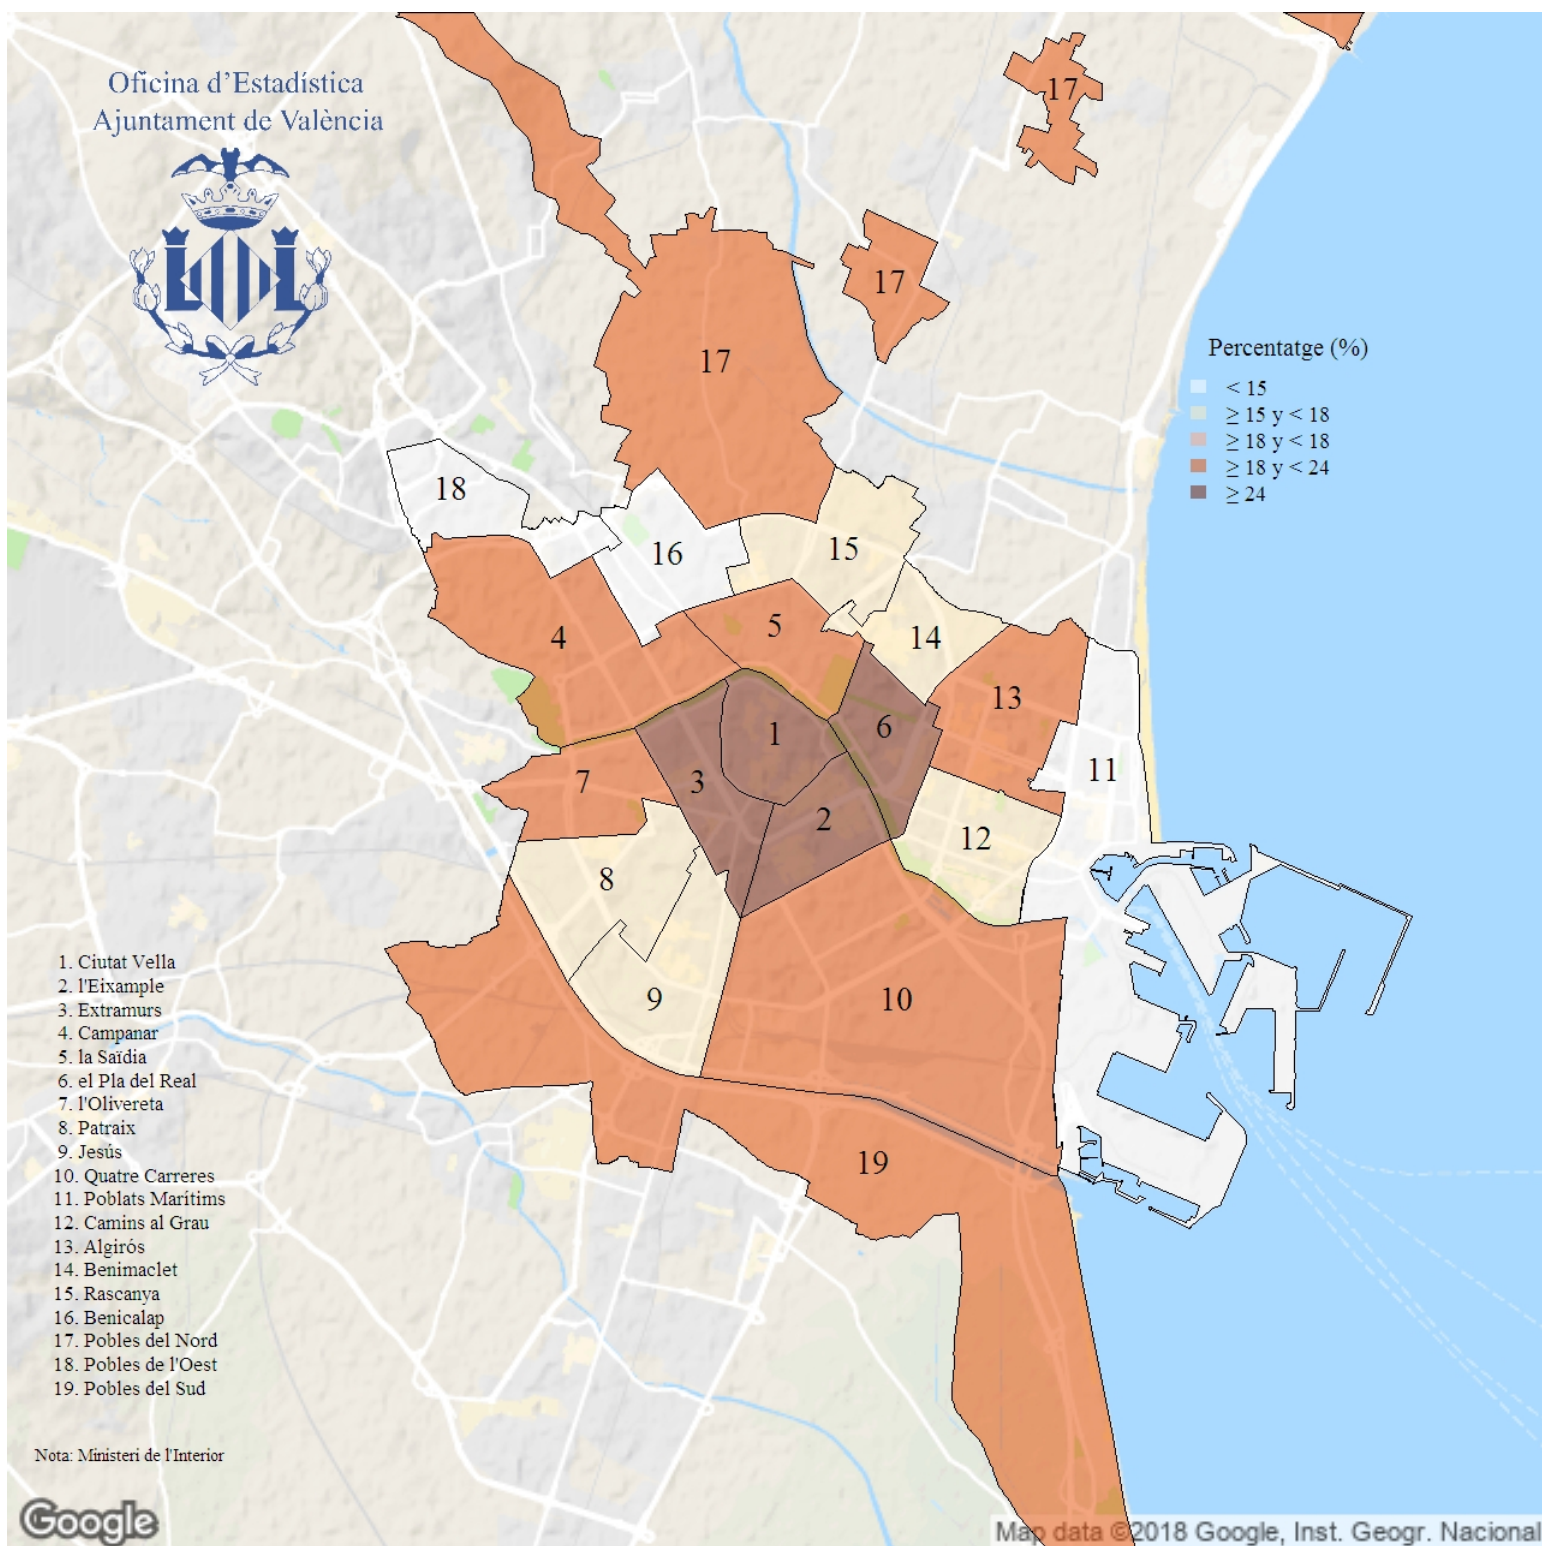

# Percentatge de vots al PP a les Eleccions Generals. Nov 2019

**Indicador:** Percentatge de vots al PP a les Eleccions Generals

**Definició i forma de càlcul:** Quocient del nombre de vots al Partido Popular (PP) entre el total de vots a candidatures, multiplicat per 100

**Font:** Ministeri de l'Interior

**Periodicitat:** Quadriennal

**Unitats:** Percentatge (respecte a vots a candidatures)

**Observacions:** NA