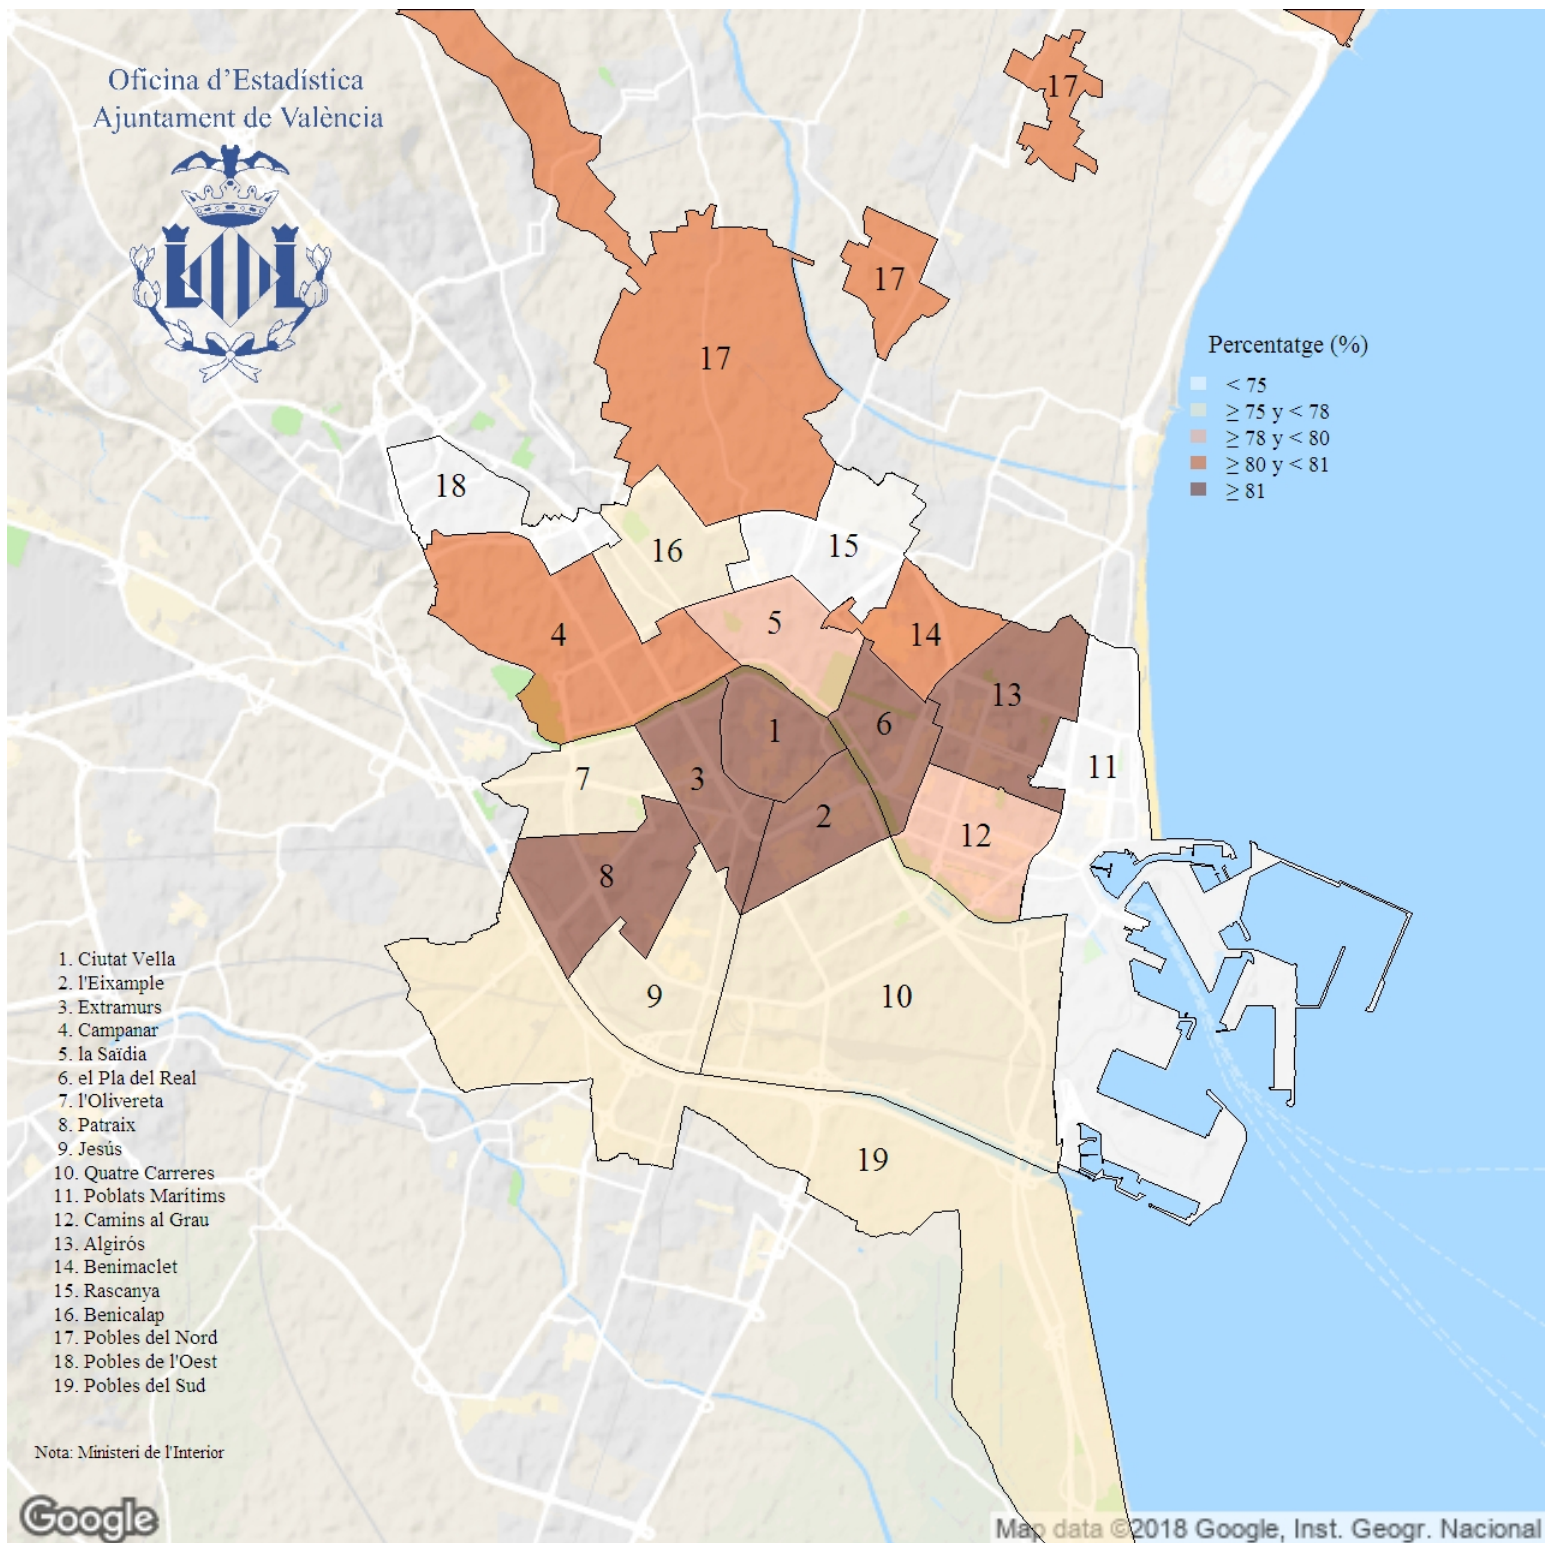

# Percentatge de participació a les Eleccions Generals. Nov 2019

**Indicador:** Percentatge de participació a les Eleccions Generals

**Definició i forma de càlcul:** Quocient dels vots llegits (suma de vots a candidatures, vots en blanc i vots nuls) entre el total del cens electoral.

**Font:** Ministeri de l'Interior

**Periodicitat:** Quadriennal

**Unitats:** Percentatge (respecte al cens electoral)

**Observacions:** NA