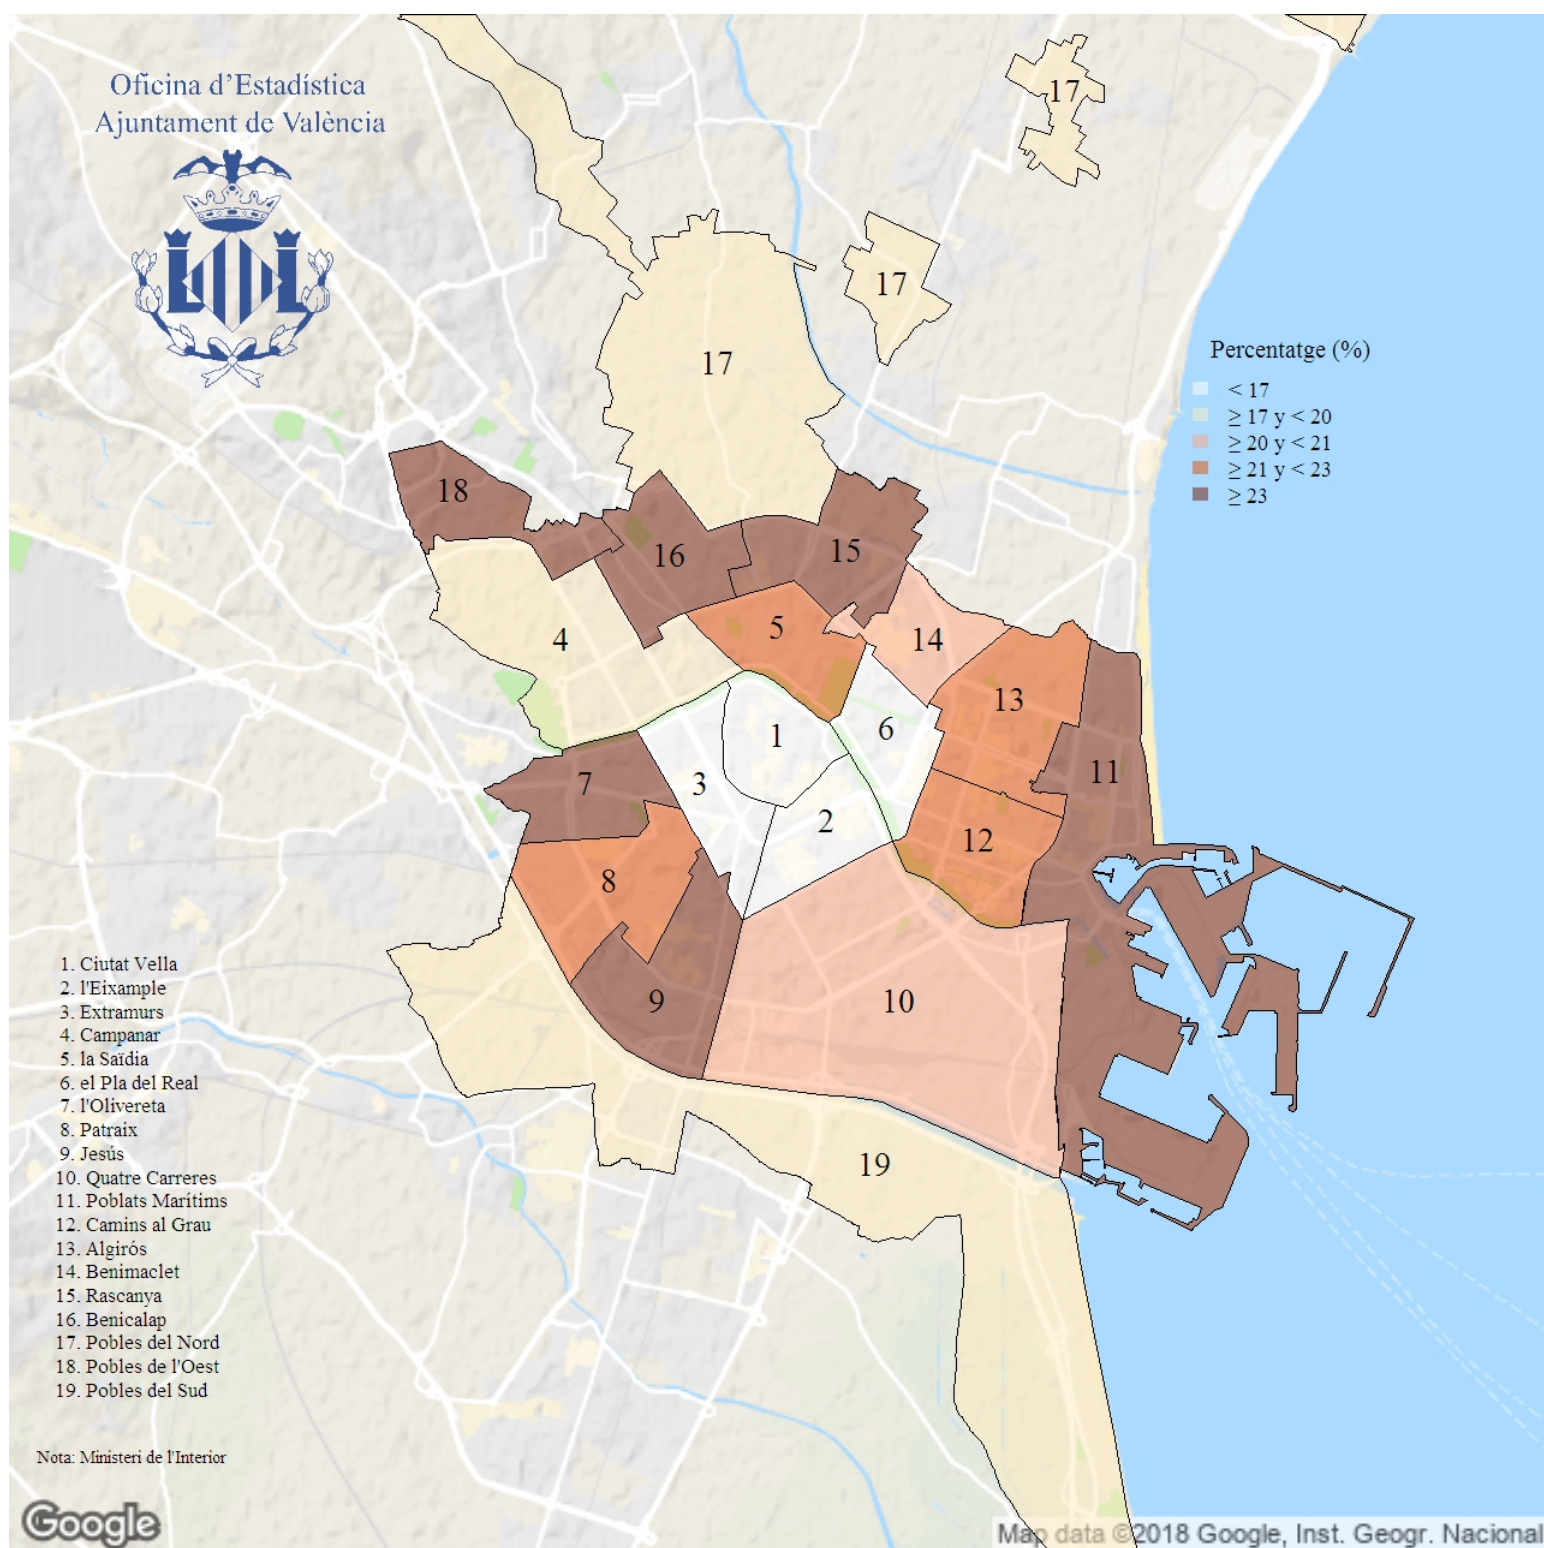

Percentatge de vots al PSOE a les Eleccions Autonòmiques. 2019

Indicador: Percentatge de vots al PSOE a les Eleccions Autonòmiques

Definició i forma de càlcul: Quocient del nombre de vots al Partido Socialista Obrero Español (PSOE) entre el total de vots a candidatures, multiplicat per 100

Font: Conselleria de Presidència. Generalitat Valenciana

Periodicitat: Quadriennal

Unitats: Percentatge (respecte a vots a candidatures)

Observacions: NA